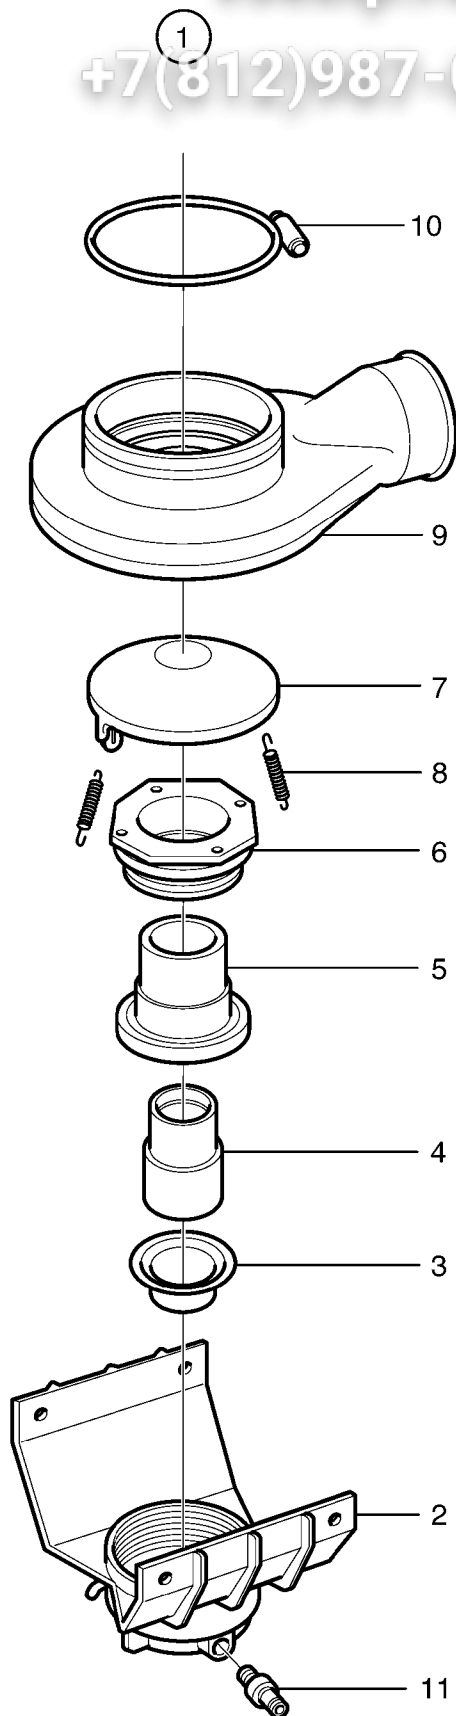

Зип Общепит

vsezip.ru

+7(812)987-08-81