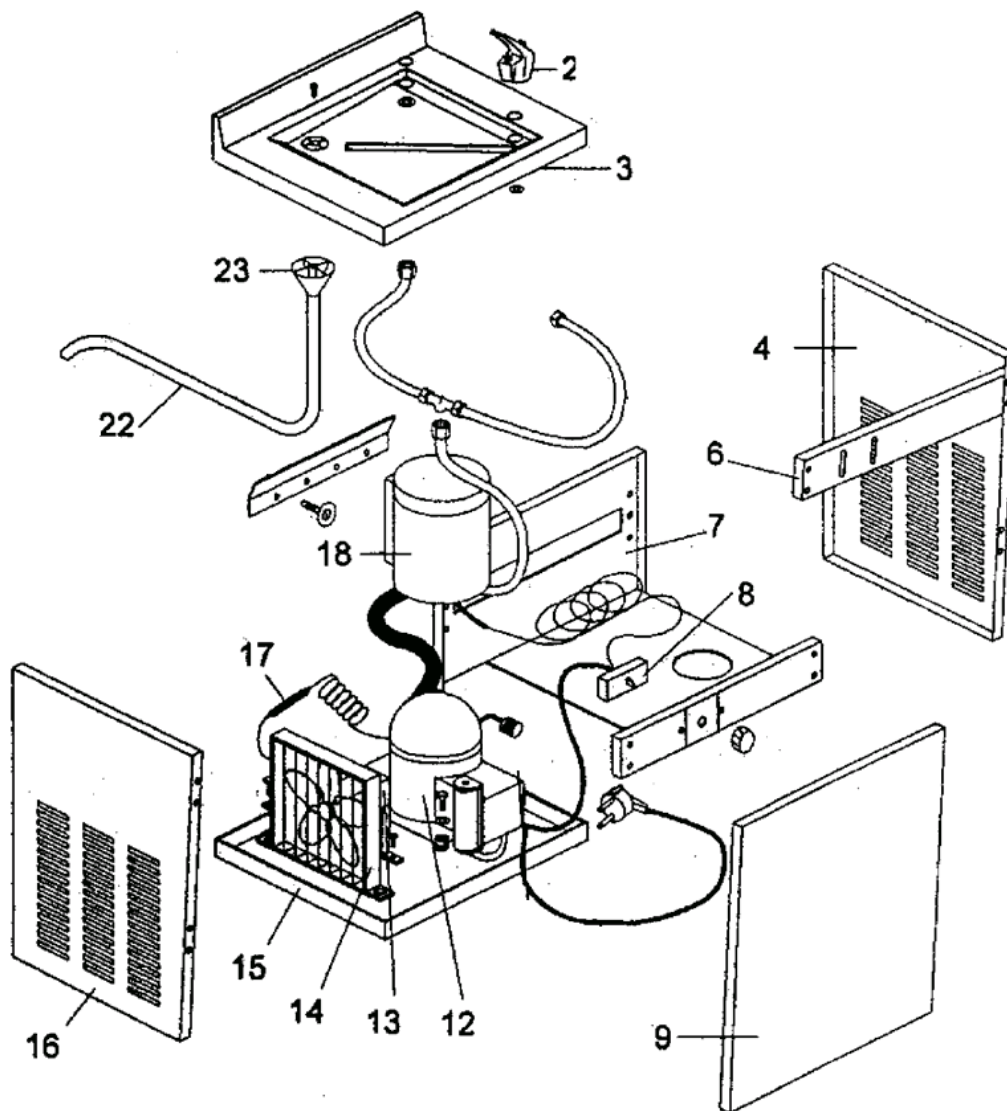

Зип Общепит
Katalog für Ersatzteile
SW 12
vsezip.ru

+7(812)987-08-81

1 - WASSER-KÜHLVORRICHTUNGEN

+7(812)987-08-81

POSITION	CODE	BEZEICHNUNG
0002	CS 0002521706	PROJEKTOR
0003	CS 0082801334	WANNE
0004	CS 1701504041	RECHTE SEITENKONSOLE
0006	CS 1701501016	VORDERER BESCHLAG
0007	CS 1701501015	RÜCKWANDBLECH
0008	CS 0003824909	THERMOSTAT
0009	CS 1701504043	FRONTABDECKUNG
0012	CS 0001581174	KOMPRESSOR
0013	620419 00	LUFTER MOTOR - 230/50-60
0014	CS 0001601127	KONDENSATOR
0015	CS 1701501014	MASSEINHEIT UNTERSEITE
0016	CS 1701504042	LINKE SEITENKONSOLE
0017	CS 0002641411	TROCKENMITTEL
0018	CS 0811003011	VERDAMPFER
0022	CS 0002801318	LASSEN SIE SCHLAUCH AB
0023	CS 0002781307	FUNNEL