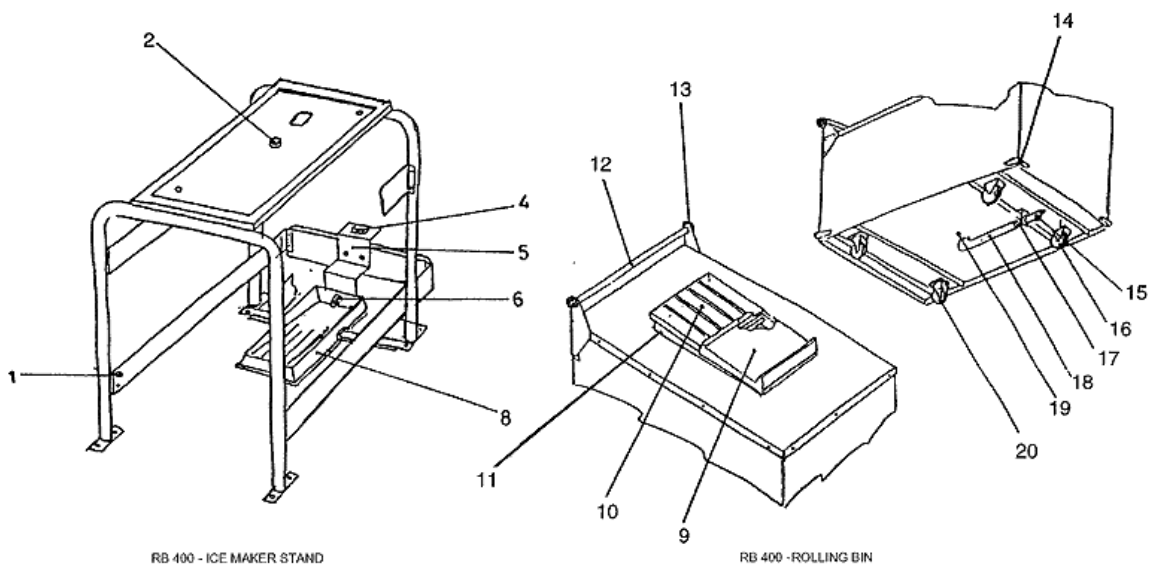

**Зип Общепит**  
**Katalog für Ersatzteile**  
**RB400**  
**vsezip.ru**

**+7(812)987-08-81**

1 - RB 400 - ROLLEISSPEICHER

+7(812)987-08-81

POSITION	CODE	BEZEICHNUNG
0001	CM 25550356	GUMMISCHÜTZUNG
0002	650066 04	NO LONGER AVAILABLE
0004	CM 33400026	SCHALTER
0006	640079 00	O RING
0006	CM 25631036	AUFNEHITENDES ANSCHLUSS-STÜCK
0006	CM 25631037	AUSSEN ANSCHLUSS-STÜCK
0008	CM 25820116	TROPENSAMMLER
0009	CM 25161111	PLASTIK MOTORSCHUTZ
0010	CM 25161112	PLASTIK MOTORSCHUTZ
0011	CM 25165522	KUNSTOFFIGER RAHMEN
0012	CM 25470007	HALTEGRIF
0013	CM 25550355	GUMMI SCHÜTZUNG
0014	CM 25550357	GUMMI SCHÜTZUNG
0015	CM 19651004	SPEICHERABFLUSS
0016	CM 19651010	ÖRTLICH FESTGELEGTES RAD
0017	CM 25600225	WASSERREGLER ABFLUSSTUECK
0018	610148 10	ABFLUSSROHR
0019	640134 00	SIMMER RING
0019	660211 01	ABFLUSSFILTER
0019	660219 01	ABFLUSSROHR
0020	CM 19651011	SCHWENKER-RAD