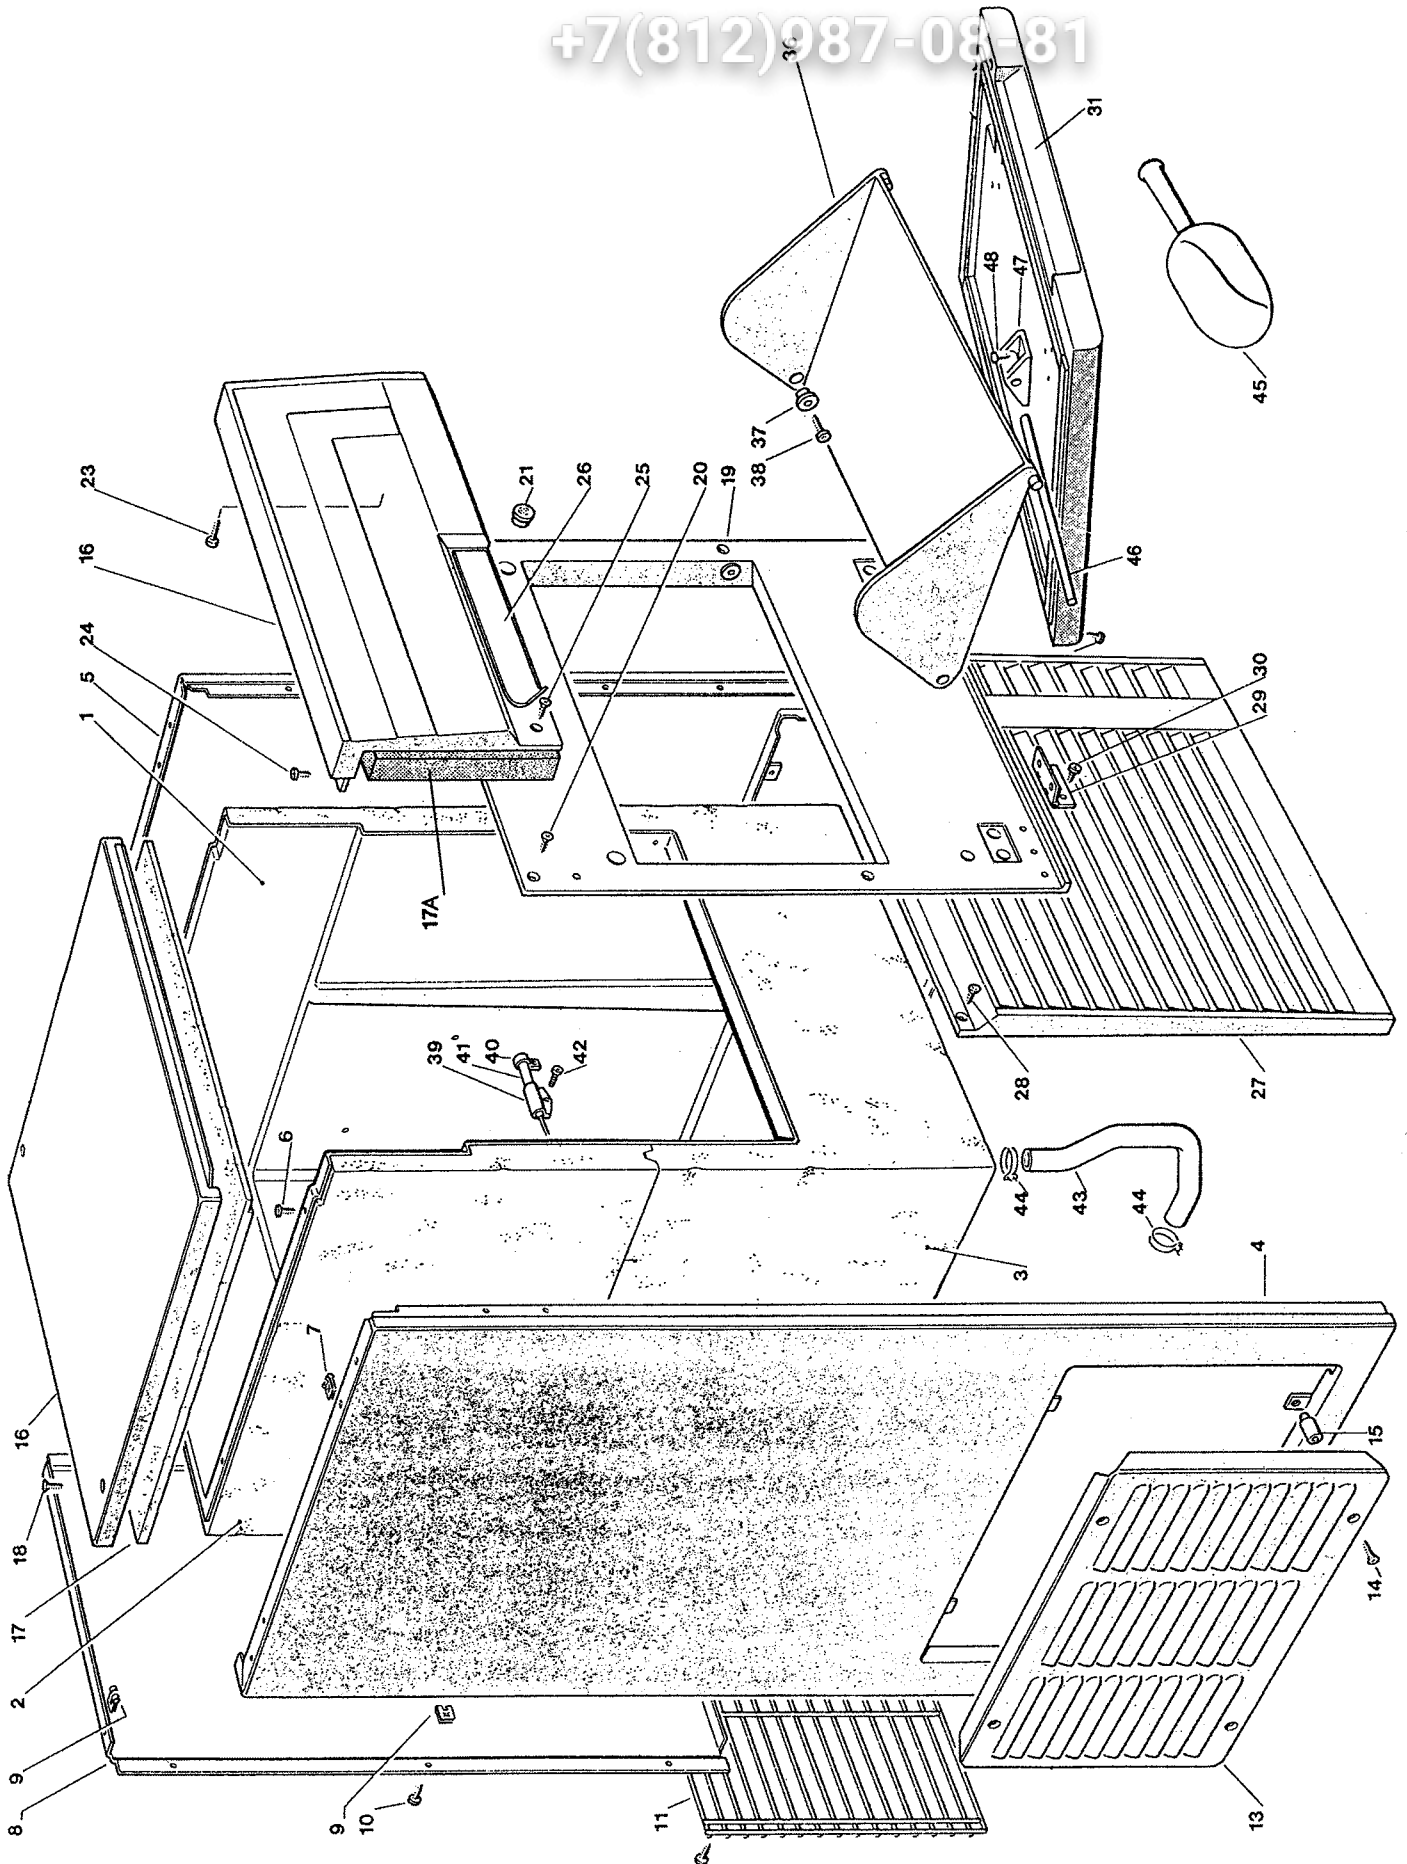

Зип Общепит

vsezip.ru

SCOTSMAN[®]

+7(812)987-08-81

GP 90

Spare parts list
Catalogo ricambi
Catalogues pièces détachées

Pos. Nr.	Codice Code	Descrizione	Description	Description	Quantità Q.ty Q.tè
1-2-3	81421165/0	ASSIEME CONTENITORE	ICE BIN	ENSEMBLE CUVE	1
4	25330629/0	FIANCO SINISTRO	LEFT SIDE	PANNEAU GAUCHE	1
5	25330628/0	FIANCO DESTRO	RIGHT SIDE	PANNEAU DROITE	1
6	12728106/0	VITE	SCREW	VIS	4
7	12436400/0	PIASTRINA	PLATE	PLAQUETTE	21
8	25700030/0	PANNELLO POSTERIORE	REAR PANEL	PENNEAU POSTERIEUR	1
9	12436400/0	PIASTRINA	PLATE	PLAQUETTE	4
10	12728106/0	VITE	SCREW	VIS	6
11	81420685/0	GRIGLIA POSTERIORE	BACK GRID	GRILLE ARRIERE	1
12	12728106/0	VITE	SCREW	VIS	2
13	25610096/0	PRESE D'ARIA	AIR INTAKE	PRISE D'AIR	2
14	12727818/0	VITE	SCREW	VIS	8
15	19356001/0	DISTANZIALE	SPACER	ENTRETOISE	8
16	25161103/0	COPERCHIO	COVER	COUVERCLE	1
17	25550048/0	PANN. SUP. ISOL. COPERCHIO	INSULATOR	PANNEAU ISOLANT	1
17A	25550047/0	PANN. VERT. ISOL. COPERCHIO	INSULATOR	PANNEAU ISOLANT	1
18	12727965/0	VITE	SCREW	VIS	2
19	25165494/0	CORNICE	FRAME	CORNICHE	1
20	12728026/0	VITE	SCREW	VIS	4
21	41109519/0	MAGNETE	MAGNET	MAGNETO	2
23	12728101/0	VITE	SCREW	VIS	1
24	12728101/0	VITE	SCREW	VIS	2
25	12727818/0	VITE	SCREW	VIS	1
26	19262836/0	ETICHETTA	LABEL	ETIQUETTE	1
27	25610100/0	PRESE D'ARIA	AIR INTAKE	PRISE D'AIR	1
28	12727818/0	VITE	SCREW	VIS	2
29	19120050/0	CERNIERA	HINGE	CHARNIERE	2
30	12728106/0	VITE	SCREW	VIS	4
31	81420524/0	ASSIEME PORTA	COMPLETE DOOR	PORTE COMPLETE	1
36	25260470/0	DEFLETTORE	DEFLECTOR	DEFLECTEUR	1
37	25110913/0	BUSSOLA	BUSH	DOUILLE	1
38	12728101/0	VITE	SCREW	VIS	2
39	25726475/0	SUPPORTO	SUPPORT	SUPPORT	1
40	25726474/0	SUPPORTO	SUPPORT	SUPPORT	1
41	19797018/0	TERMOSTATO	THERMOSTAT	THERMOSTAT	1
42	12726408/0	VITE	SCREW	VIS	2
43	25790621/0	TUBO SCARICO	TUBE	TUYAU	1
44	19281332/0	FASCETTA	CLAMP	BANDE	2
45	19500100/0	PALETTA	ICE SCOOP	PALLE A GLACE	1
46	25030020/0	PERNO	SHAFT	ARBRE	1
47	25726478/0	SUPPORTO	SUPPORT	SUPPORT	2
48	12728101/0	VITE	SCREW	VIS	4