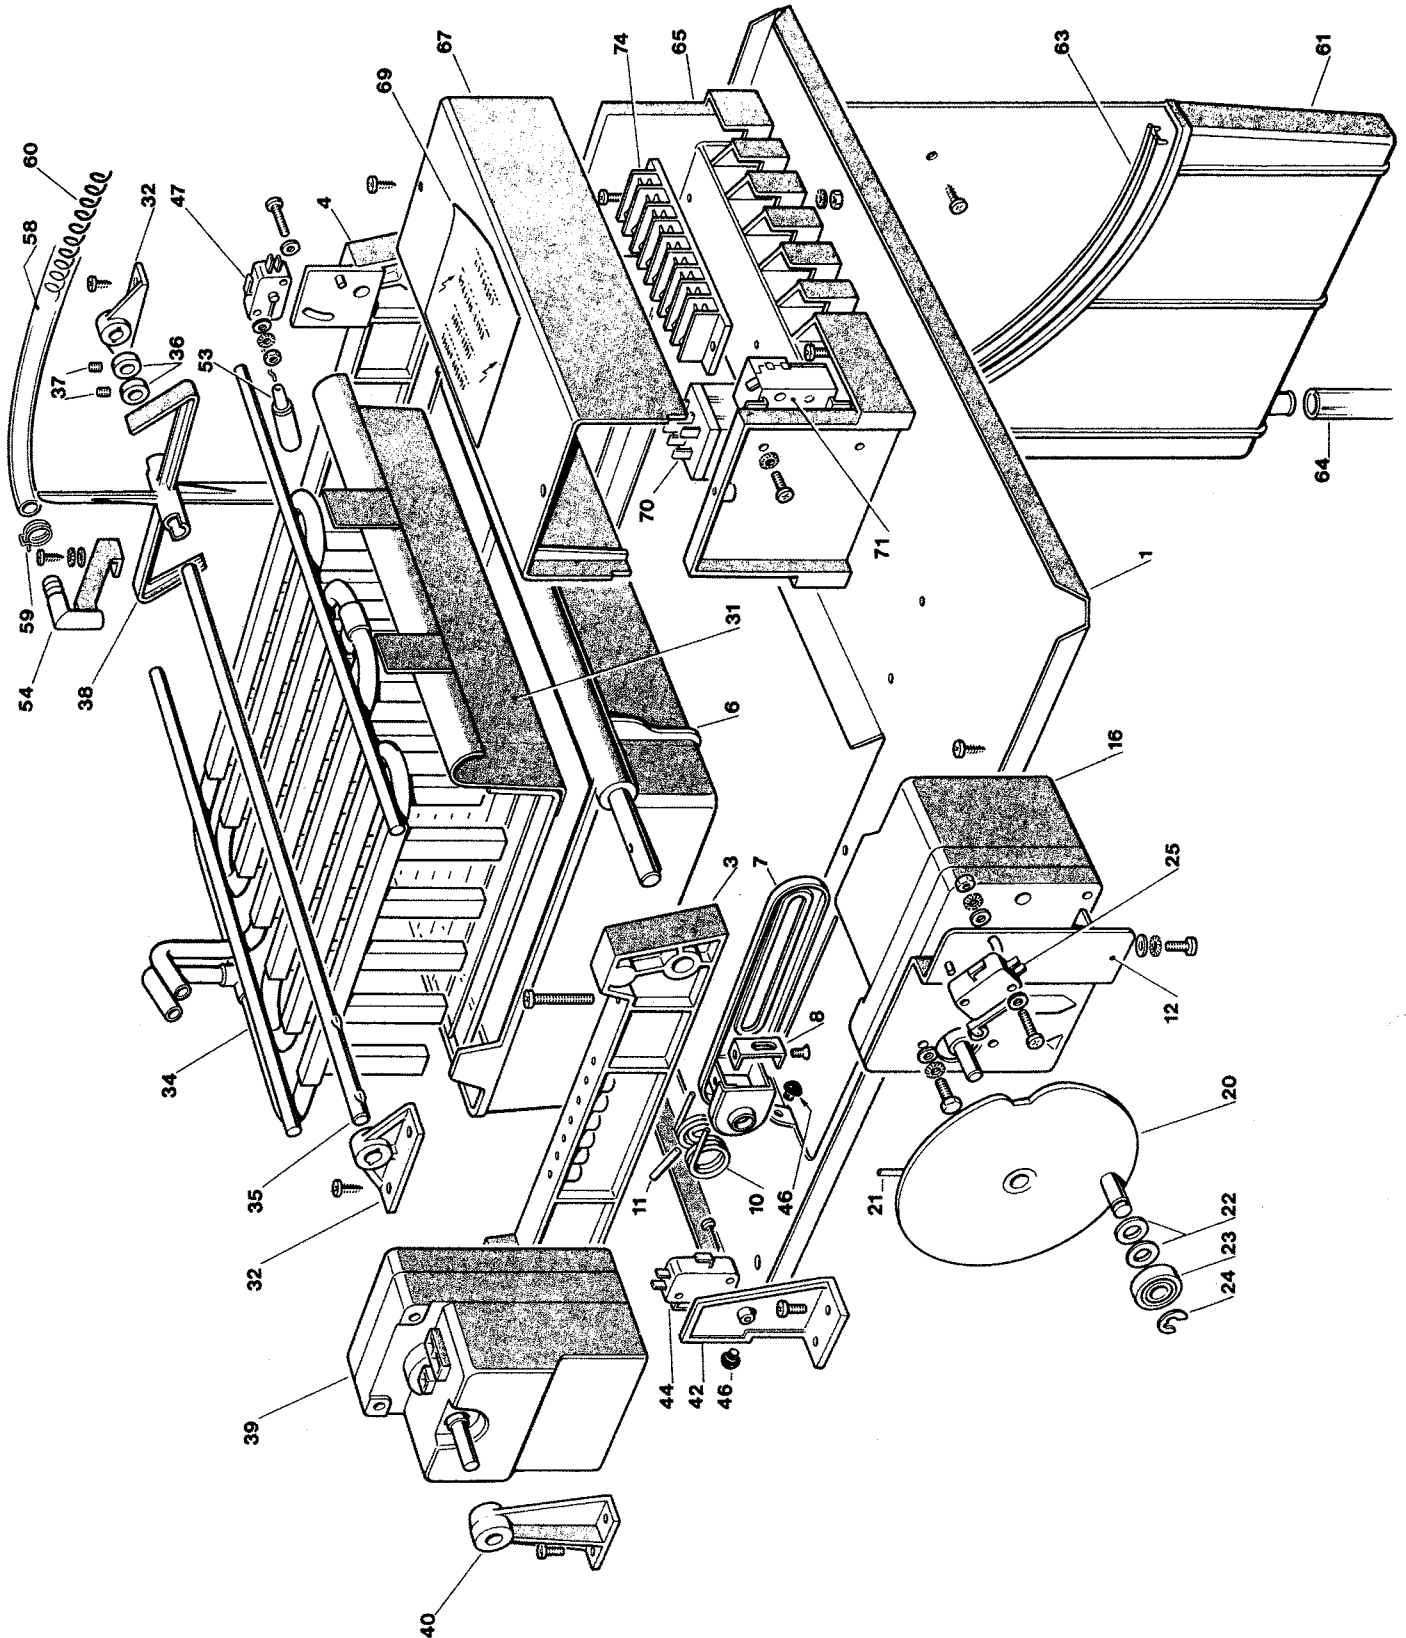

Зип Общепит

vsezip.ru

SCOTSMAN[®]

+7(812)987-08-81

GP 90

Spare parts list
Catalogo ricambi
Catalogues pièces détachées

Pos. Nr.	Codice Code	Descrizione	Description	Description	Quantità Q.ty Q.tè
1-2-3	81421165/0	ASSIEME CONTENITORE	ICE BIN	ENSEMBLE CUVE	1
4	25330629/0	FIANCO SINISTRO	LEFT SIDE	PANNEAU GAUCHE	1
5	25330628/0	FIANCO DESTRO	RIGHT SIDE	PANNEAU DROITE	1
6	12728106/0	VITE	SCREW	VIS	4
7	12436400/0	PIASTRINA	PLATE	PLAQUETTE	21
8	25700030/0	PANNELLO POSTERIORE	REAR PANEL	PENNEAU POSTERIEUR	1
9	12436400/0	PIASTRINA	PLATE	PLAQUETTE	4
10	12728106/0	VITE	SCREW	VIS	6
11	81420685/0	GRIGLIA POSTERIORE	BACK GRID	GRILLE ARRIERE	1
12	12728106/0	VITE	SCREW	VIS	2
13	25610096/0	PRESE D'ARIA	AIR INTAKE	PRISE D'AIR	2
14	12727818/0	VITE	SCREW	VIS	8
15	19356001/0	DISTANZIALE	SPACER	ENTRETOISE	8
16	25161103/0	COPERCHIO	COVER	COUVERCLE	1
17	25550048/0	PANN. SUP. ISOL. COPERCHIO	INSULATOR	PANNEAU ISOLANT	1
17A	25550047/0	PANN. VERT. ISOL. COPERCHIO	INSULATOR	PANNEAU ISOLANT	1
18	12727965/0	VITE	SCREW	VIS	2
19	25165494/0	CORNICE	FRAME	CORNICHE	1
20	12728026/0	VITE	SCREW	VIS	4
21	41109519/0	MAGNETE	MAGNET	MAGNETO	2
23	12728101/0	VITE	SCREW	VIS	1
24	12728101/0	VITE	SCREW	VIS	2
25	12727818/0	VITE	SCREW	VIS	1
26	19262836/0	ETICHETTA	LABEL	ETIQUETTE	1
27	25610100/0	PRESE D'ARIA	AIR INTAKE	PRISE D'AIR	1
28	12727818/0	VITE	SCREW	VIS	2
29	19120050/0	CERNIERA	HINGE	CHARNIERE	2
30	12728106/0	VITE	SCREW	VIS	4
31	81420524/0	ASSIEME PORTA	COMPLETE DOOR	PORTE COMPLETE	1
36	25260470/0	DEFLETTORE	DEFLECTOR	DEFLECTEUR	1
37	25110913/0	BUSSOLA	BUSH	DOUILLE	1
38	12728101/0	VITE	SCREW	VIS	2
39	25726475/0	SUPPORTO	SUPPORT	SUPPORT	1
40	25726474/0	SUPPORTO	SUPPORT	SUPPORT	1
41	19797018/0	TERMOSTATO	THERMOSTAT	THERMOSTAT	1
42	12726408/0	VITE	SCREW	VIS	2
43	25790621/0	TUBO SCARICO	TUBE	TUYAU	1
44	19281332/0	FASCETTA	CLAMP	BANDE	2
45	19500100/0	PALETTA	ICE SCOOP	PALLE A GLACE	1
46	25030020/0	PERNO	SHAFT	ARBRE	1
47	25726478/0	SUPPORTO	SUPPORT	SUPPORT	2
48	12728101/0	VITE	SCREW	VIS	4