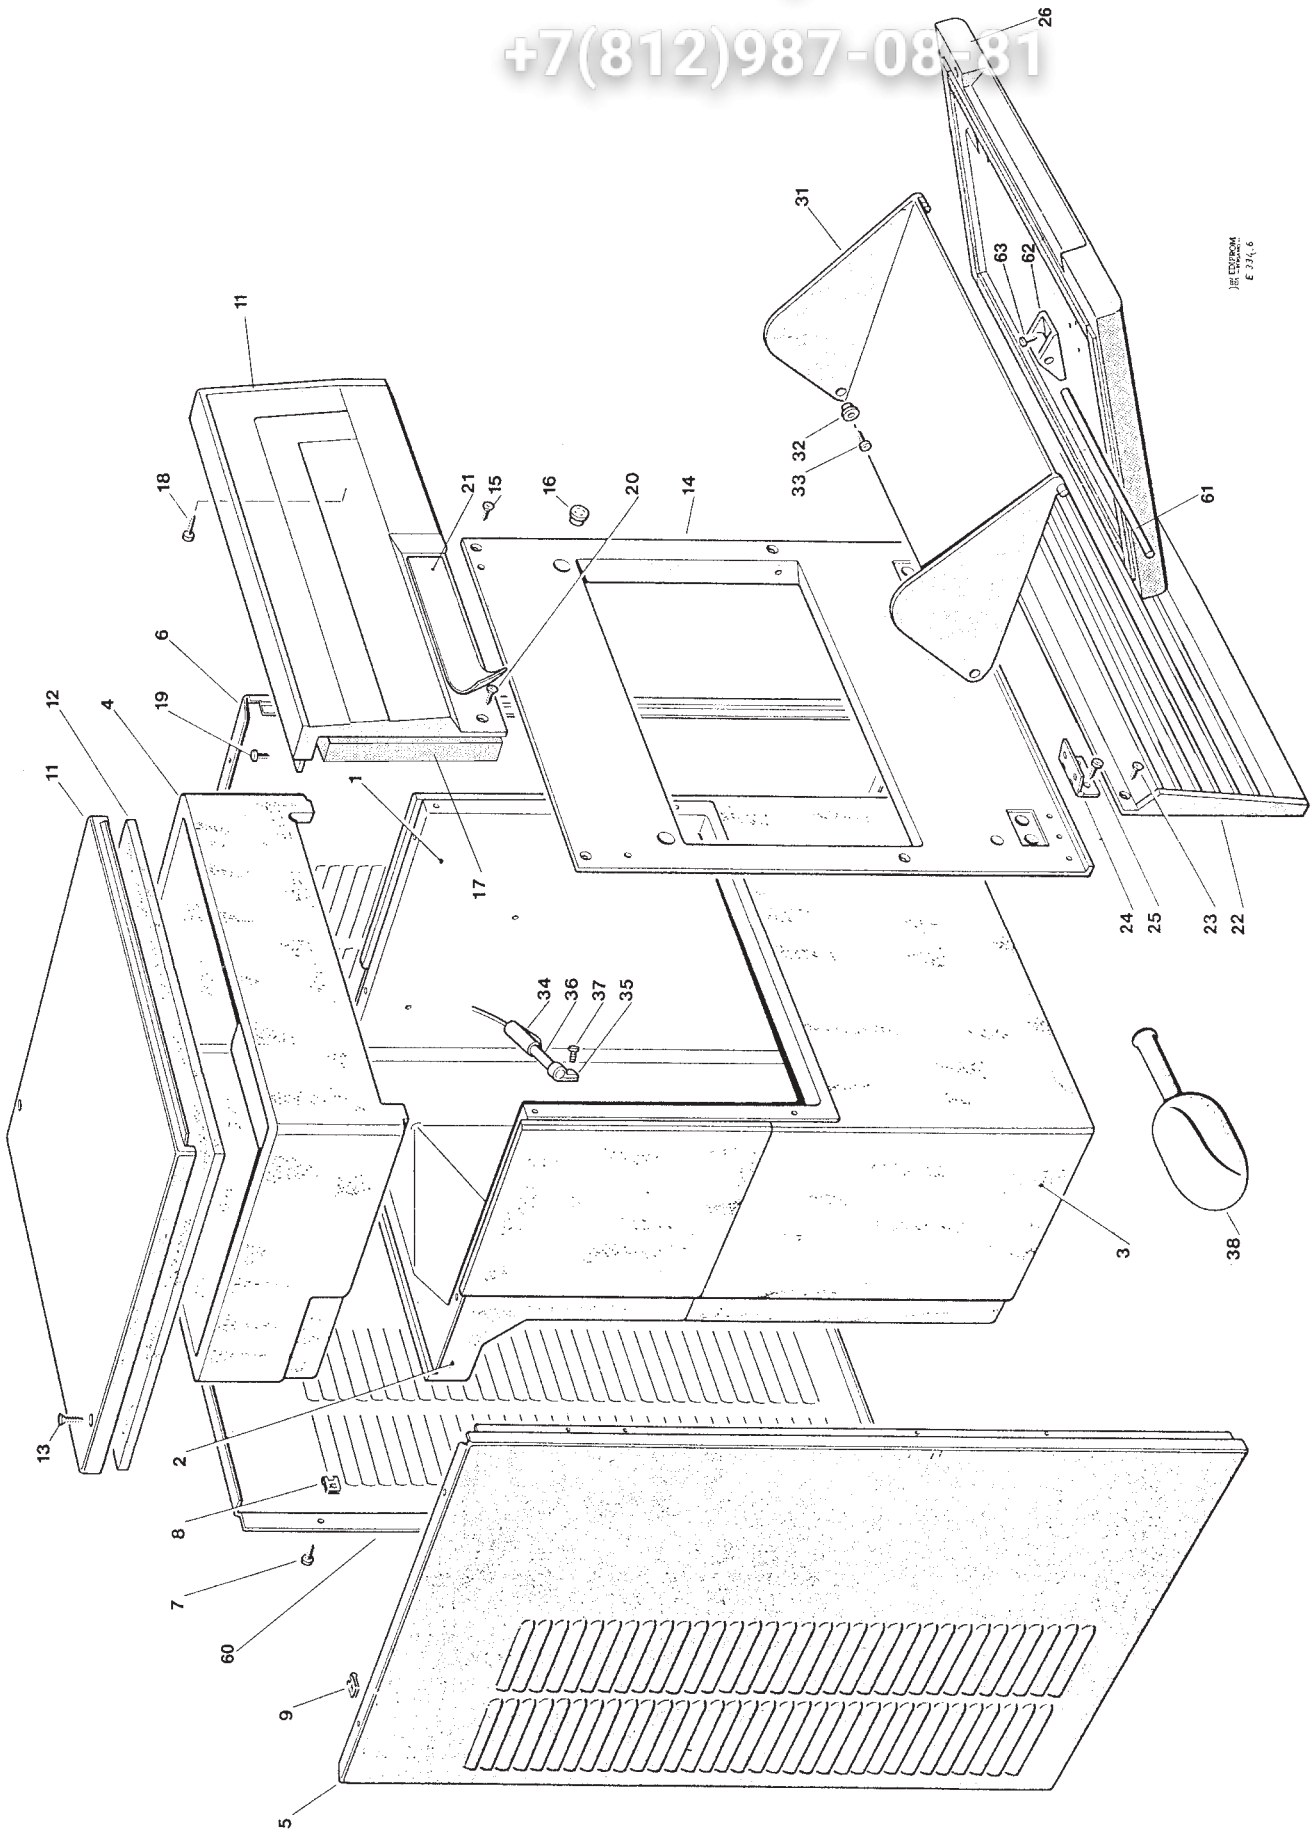

Зип Общепит

vsezip.ru
SCOTSMAN[®]
+7(812)987-08-81

GP 20-90

Spare parts list
Catalogo ricambi
Catalogues pièces détachées

Pos. Nr.	Codice Code	Descrizione	Description	Description	Quantità Q.ty Q.té
1-2-3	81401031/0	ASSIEME CONTENITORE	ICE BIN	ENSEMBLE	1
4	25088202/0	ANELLO ISOLANTE	INSULATOR	ISOLANT	1
5	25330669/0	FIANCO SINISTRO	LEFT SIDE	PANNEU GAUCHE	1
6	25330668/0	FIANCO DESTRO	RIGHT SIDE	PANNEU DROITE	1
7	12728106/0	VITE	SCREW	VIS	4
8	12436402/0	PIASTRINA	PLATE	PLAQUETTE	4
9	12436400/0	PIASTRINA	PLATE	PLAQUETTE	8
11	25161098/0	COPERCHIO	COVER	COUVERCLE	1
12	25550111/0	PANN. SUP. ISOL. COPERCHIO	INSULATOR PANEL	PANNEAU ISOLANT	1
13	12727965/0	VITE	SCREW	VIS	2
14	25165499/0	CORNICE	FRAME	CORNICHE	1
15	12728026/0	VITE	SCREW	VIS	4
16	41109519/0	MAGNETE	MAGNET	MAGNETO	2
17	25550109/0	PANN. VERT. ISOL. COPERCHIO	INSULATOR PANEL	PANNEAU ISOLANT FRONTAL	1
18	12728101/0	VITE	SCREW	VIS	1
19	12728101/0	VITE	SCREW	VIS	2
20	12727818/0	VITE	SCREW	VIS	1
21	19262420/0	ETICHETTA	LABEL	ETIQUETTE	1
22	25547123/0	PANNELLO ANTERIORE	FRONT PANEL	PANNEU	1
23	12727818/0	VITE	SCREW	VIS	2
24	19120050/0	CERNIERA	HINGE	CHARNIERE	2
25	12728106/0	VITE	SCREW	VIS	4
26	81400708/0	ASSIEME PORTA	COMPLETE DOOR	PORTE COMPLETE	1
31	25260473/0	DEFLETTORE	DEFLECTOR	DEFLECTEUR	1
32	25110919/0	BUSSOLA	BUSH	DOUILLE	2
33	12728101/0	VITE	SCREW	VIS	2
34	25726475/0	SUPPORTO SUPERIORE	SUPPORT	SUPPORT	1
35	25726474/0	SUPPORTO ANTERIORE	SUPPORT	SUPPORT	1
36	19797017/0	TERMOSTATO	THERMOSTAT	THERMOSTAT	1
37	12726408/0	VITE	SCREW	VIS	2
38	19500100/0	PALETTA	ICE SCOOP	PELLE A GLACE	1
60	23550339/0	PANNELLO POSTERIORE	BACK PANEL	PANNEAU POSTERIEUR	1
61	23030019/0	PERNO	SHAFT	ARBRE	1
62	25726478/0	SUPPORTO	SUPPORT	SUPPORT	2
63	12728101/0	VITE	SCREW	VIS	4
	19810111/0	ASS. TUBO ALIMENTAZ. ACQUA	WATER INLET TUBE	TUYAU ENTREE EAU	1
	19350158/0	GUARNIZIONE PER TUBO	GASKET	GARNITURE	2