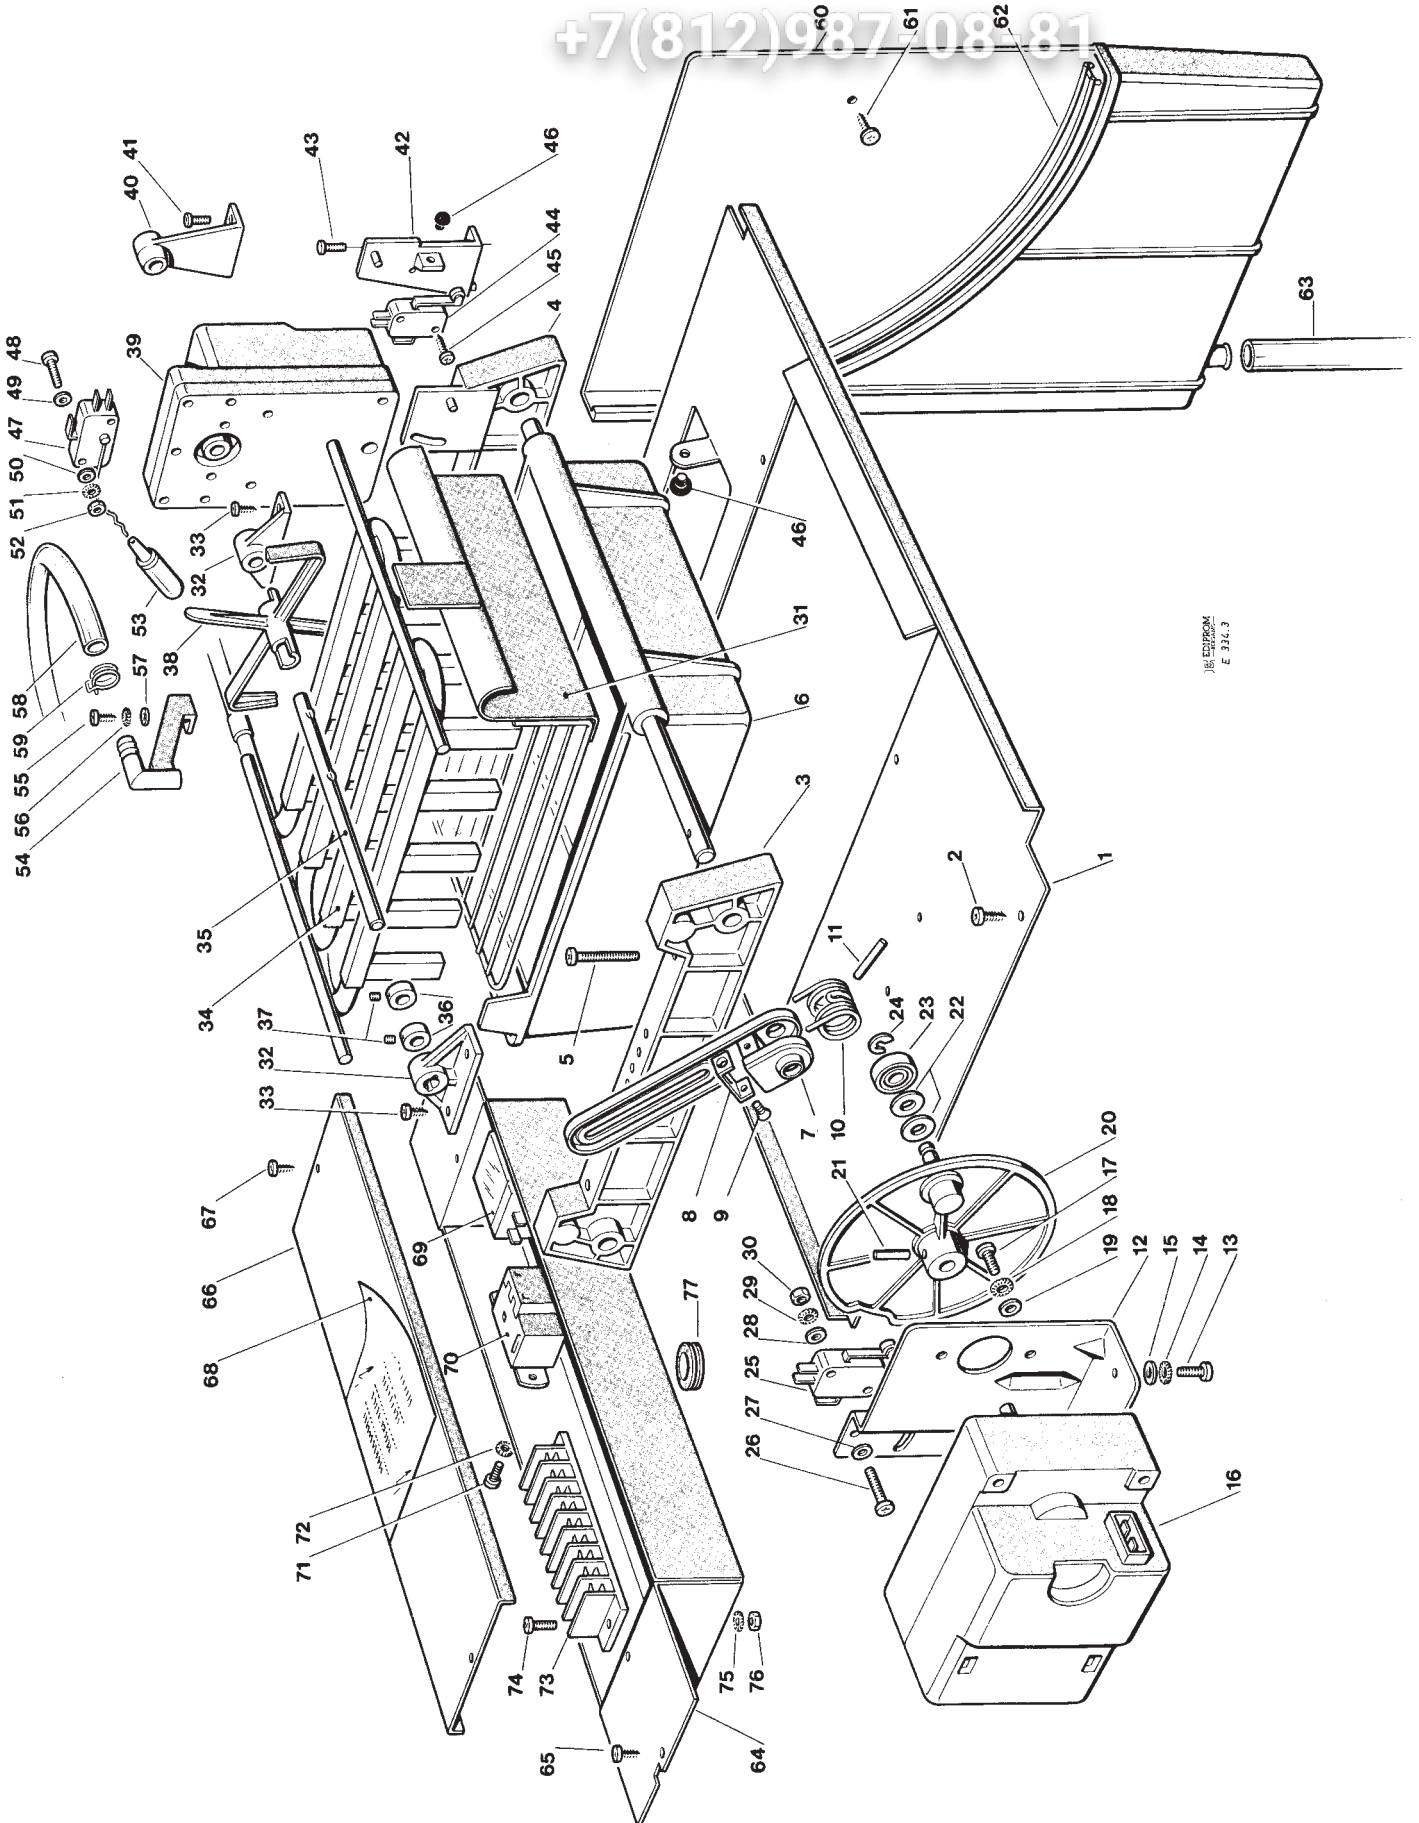

Pos. Nr.	Codice Code	Descrizione	Description	Description	Quantità Q.ty Q.te
1	25745125/0	TELAIO	EVAPORATOR FRAME	SUPPORT DE L'EVAPORATEUR	1
2	12728106/0	VITE	SCREW	VIS	4
3	25726121/0	SUPPORTO EVAPORATORE	SUPPORT	SUPPORT	1
4	25726122/0	SUPPORTO EVAPORATORE	SUPPORT	SUPPORT	1
5-55	12727301/0	VITE	SCREW	VIS	4
6	81403007/0	ASS. BACINELLA CON LEVA	PAN ASS'Y	ENSEMBLE CUVETTE	1
7	81403011/0	LEVA	LEVER	LEVIER	1
8	25325953/1	PIASTRINA	STOP PLATE	PLAQUETTE D'ARRÊT	1
9	12825292/0	VITE	SCREW	VIS	2
10	25474600/0	MOLLA	SPRING	RESSORT	1
11	25560256/0	PERNO	GUDGEON	PIVOT	1
12	25725429/0	SUPPORTO	SUPPORT	SUPPORT	1
13	12788801/0	VITE	SCREW	VIS	2
14	12540740/0	ROSETTA	WASHER	RONDELLE	2
15	12521540/0	RONDELLA	WASHER	RONDELLE	2
16A	81404000/0	ASSIEME MOTORIDUTTORE/ DISCO/ SUPPORTO/ MICRO R 12	MOTOR/SUPPORT/CAM MICRO ASS'Y R 12	ENSEMBLE MOTOREDUCTEUR/ SUPPORT/ CAME/ MICRO R 12	1
16C	81404024/0	ASSIEME MOTORIDUTTORE/ DISCO/ SUPPORTO/ MICRO R 22 - R-134a	MOTOR/SUPPORT/CAM MICRO ASS'Y R 22 - R-134a	ENSEMBLE MOTOREDUCTEUR/ SUPPORT/ CAME/ MICRO R 22 - R.-134a	1
17	12788275/0	VITE	SCREW	VIS	3
18	12540730/0	ROSETTA	WASHER	RONDELLE	3
19	12521530/0	RONDELLA	WASHER	RONDELLE	3
20	25260000/0	DISCO	CAM	CAME	1
21	12639300/0	SPINA	PIN	GOUPILLE	1
22	25654016/0	RONDELLA	WASHER	RONDELLE	2
23	25110911/0	BUSSOLA	BUSH	DOUILLE	1
24	12000950/0	SEEGER	SEEGER	BAGUE D'ARRÊT	1
25	19410208/0	MICRO	MICRO	MICRO	1
26	12726055/0	VITE	SCREW	VIS	1
27-28	12521520/0	RONDELLA	WASHER	RONDELLE	2
29	12540720/0	ROSETTA	WASHER	RONDELLE	1
30	12290795/0	DADO	NUT	ECROU	1
31	81403025/0	CONVOGLIATORE	DEFLECTOR	CONVOYEUR	1
32	25726115/3	SUPPORTO ALBERO PALETTE	PADDLE SHAFT SUPPORT	SUPPORT ARBRE PALETTES	2
33	12728106/0	VITE	SCREW	VIS	4
34	81402030/0	EVAPORATORE R 12	EVAPORATOR R 12	EVAPORATEUR R 12	1
34A	81402035/0	EVAPORATORE R 22 - R 134a	EVAPORATOR R 22 - R 134a	EVAPORATEUR R 22 - R 134a	1
35	25030007/0	ALBERO PALETTE	PADDLE SHAFT	ARBRE PALETTES	1
36	25110914/0	BUSSOLA	BUSH	DOUILLE	2
37	12712002/0	VITE	SCREW	VIS	2
38	25545520/2	PALETTE	PADDLE	PALETTE	3
39	19440059/0	MOTORIDUTTORE PALETTE	PADDLE MOTOR	MOTOREDUCTEUR DES PALETTES	1
40	25725433/0	SUPPORTO MOTORIDUTTORE PALETTE	SUPPORT	SUPPORT	1
41	12726405/0	VITE	SCREW	VIS	2
42	25525419/0	SUPPORTO	SUPPORT	SUPPORT	1
43	12726405/0	VITE	SCREW	VIS	2
44	19410209/0	MICROIMPULSI	MICRO	MICRO	1
45	12726141/0	VITE	SCREW	VIS	1
46	19350302/0	GOMMINO	RUBBER	CAPSULE	2
47-53	81409179/0	ASS. MICROGALLEGGIANTE	MICRO/ FLOAT BALL ASS'Y	ENSEMBLE MICRO/ FLOTTEUR	1
48	12726055/0	VITE	SCREW	VIS	1
49	12521520/0	RONDELLA	WASHER	RONDELLE	1
51	12540720/0	ROSETTA	WASHER	RONDELLE	1
52	12290795/0	DADO	NUT	ECROU	1
54	25300000/0	RACCORDO ENTRATA ACQUA	WATER INLET TUB	TUYAU ENTREE EAU	1
56	12540730/0	ROSETTA	WASHER	RONDELLE	1
57	12521530/0	RONDELLA	WASHER	RONDELLE	1
58	25791021/0	TUBO ACQUA	TUBE	TUYAU	1
59	19280700/0	FASCETTA	CLAMP	BANDE	1
60	25820080/0	VASCHETTA RECUPERO	PAN	BAC	1
61	12726408/0	VITE	SCREW	VIS	2
63	25791020/0	TUBO SCARICO	DRAIN PIPE	TUYAU D'ECOULEMENT	1
64	25690223/0	SCATOLA CABLAGGIO	ELECTRICAL BOX	BOITIER ELECTRIQUE	1
65	12728106/0	VITE	SCREW	VIS	2
66	25160619/0	COPERCHIO	COVER	COUVERCLE	1
67	12728106/0	VITE	SCREW	VIS	2
69	19620107/0	RELÈ	RELAY	RALIS	1
70	19797017/0	TERMOSTATO	THERMOSTAT	THERMOSTAT	1
71	12726404/0	VITE	SCREW	VIS	2
72	12540020/0	ROSETTA	WASHER	RONDELLE	2
73	33489251/0	MORSETTIERA	TERMINAL BOARD	BLOC DE RACCORDEMENTE	1
74	12726403/0	VITE	SCREW	VIS	3
75	12540020/0	ROSETTA	WASHER	RONDELLE	2
76	12290800/0	DADO	NUT	ECROU	2
77	33660105/0	PASSACAVO	FAIR LEAD	PASSE FILS	1