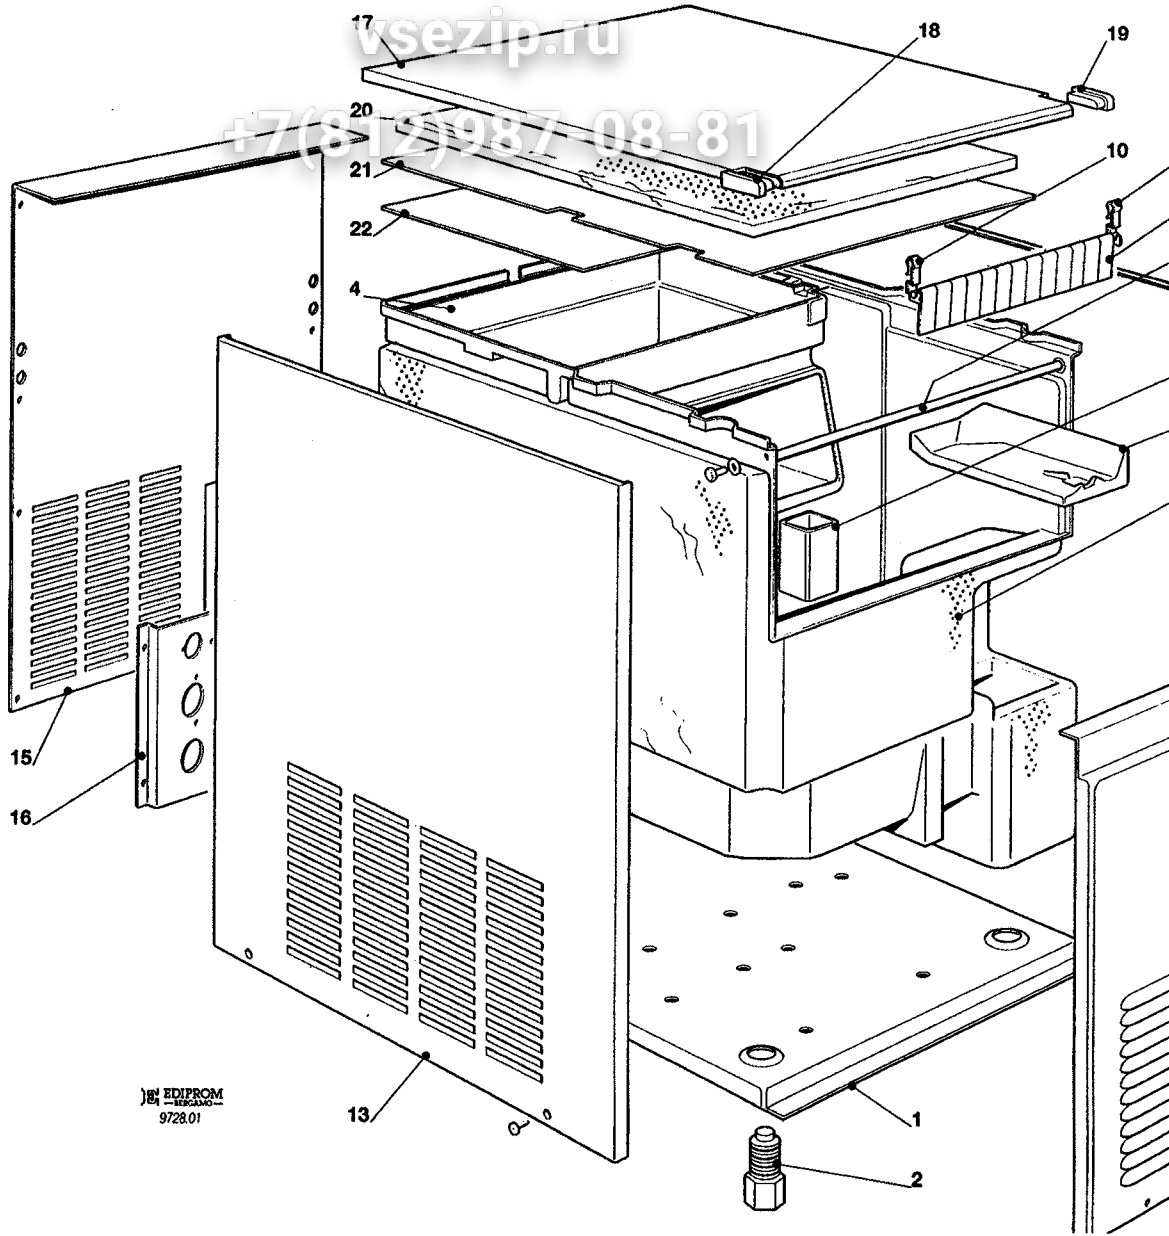

EDIPROM
9728.01

20 - 30 - UNIT PANELS - ASSIEME MOBILE - ENS. CARROSSERIE - MACHINE

ITEM NO POS NO REP. NO REF. NO	PART NO CODICE REFERENCE STUECK NR		DESCRIPTION	DESCRIZIONE	DESIGNATION
	20	30			
1	702184 00	702195 00	UNIT BASE	BASAMENTO	BASEMENT
2	650382 01		LEGS	PIEDINI	PIEDS
3	782066 03	782064 04	INSULATED STORAGE BIN	CELLA ISOLATA	CABINE STOCKAGE ISOLE
4	660395 05	660395 03	EVAPORATOR HOUSING	INVOLUCRO EVAPORATORE	CUVE ÉVAPORATEUR
5	732010 03	732016 03	DOOR BRACKET	SUPPORTO SPORTELLO	SUPPORTE PORTE CABIN
6	660436 00	743112 00	PLASTIC TUBE	TUNO IN PLASTICA	TUYAU
7	660437 01	660391 00	SUMP COVER	COPRICANALINO	COUVERCLE RES. EAU
8	784250 02R		CURTAIN ASSY	ASSIEME TENDINA	ENSAMBLE RIDEAU
9	660388 01		CURTAIN BRACKET RIGHT	SUPPORTO TENDINA DX	SUPPORT RIDEAU DROIT
10	660388 00		CURTAIN BRACKET LEFT	SUPPORTO TENDINA SX	SUPPORT RIDEAU GAUCH
11	721616 00	721621 00	FRONT PANEL	PANNELLO FRONTALE	PANNEAU AVANT
12	782079 00R	782079 05R	BIN DOOR ASSY	ASSIEME SPORTELLO	ENSAMBLE PORTE CABIN
13	721614 00	721622 00	LEFT SIDE PANEL	PANNELLO SX	PANNEAU GAUCHE
14	721615 00	721623 00	RIGHT SIDE PANEL	PANNELLO DX	PANNEAU DROITE
15	702185 00	702193 00	REAR PANEL	PANNELLO POSTERIORE	PANNEAU ARRIERE
16	702180 00		METAL BRACKET FOR FITTINGS	SUPPORTO ATTACCHI	SUPPORT DE RACCORD
17	781395 24	781395 26	TOP PANEL	PANNELLO SUPERIORE	PANNEAU SUPERIEURE
18	660528 01		PLASTIC PLUG LEFT	TAPPO IN PLASTICA SX	CAPUCHON EN PLASTIQU
19	660528 00		PLASTIC PLUG RIGHT	TUBO IN PLASTICA DX	CAPUCHON EN PLASTIQU
20	650236 19	650236 20	UPPER INSULATION	ISOLAMENTO SUPERIORE	ISOLATION SUPERIEUR
21	660539 00	660540 00	EVAPORATOR PLASTIC COVER	COPERCHIO IN PLASTICA	COUVERCLE ÉVAPORATE
22	742033 00	741074 00	EVAPORATOR COVER	COPERCHIO EVAPORATORE	COUVERCLE EVAPORATE
*	732017 04	732017 05	BULB HOLDER	PORTA BULBO	PORTEBULBE
			* NOT SHOWN	* NON MOSTRATO	* PAS MONTRÉ