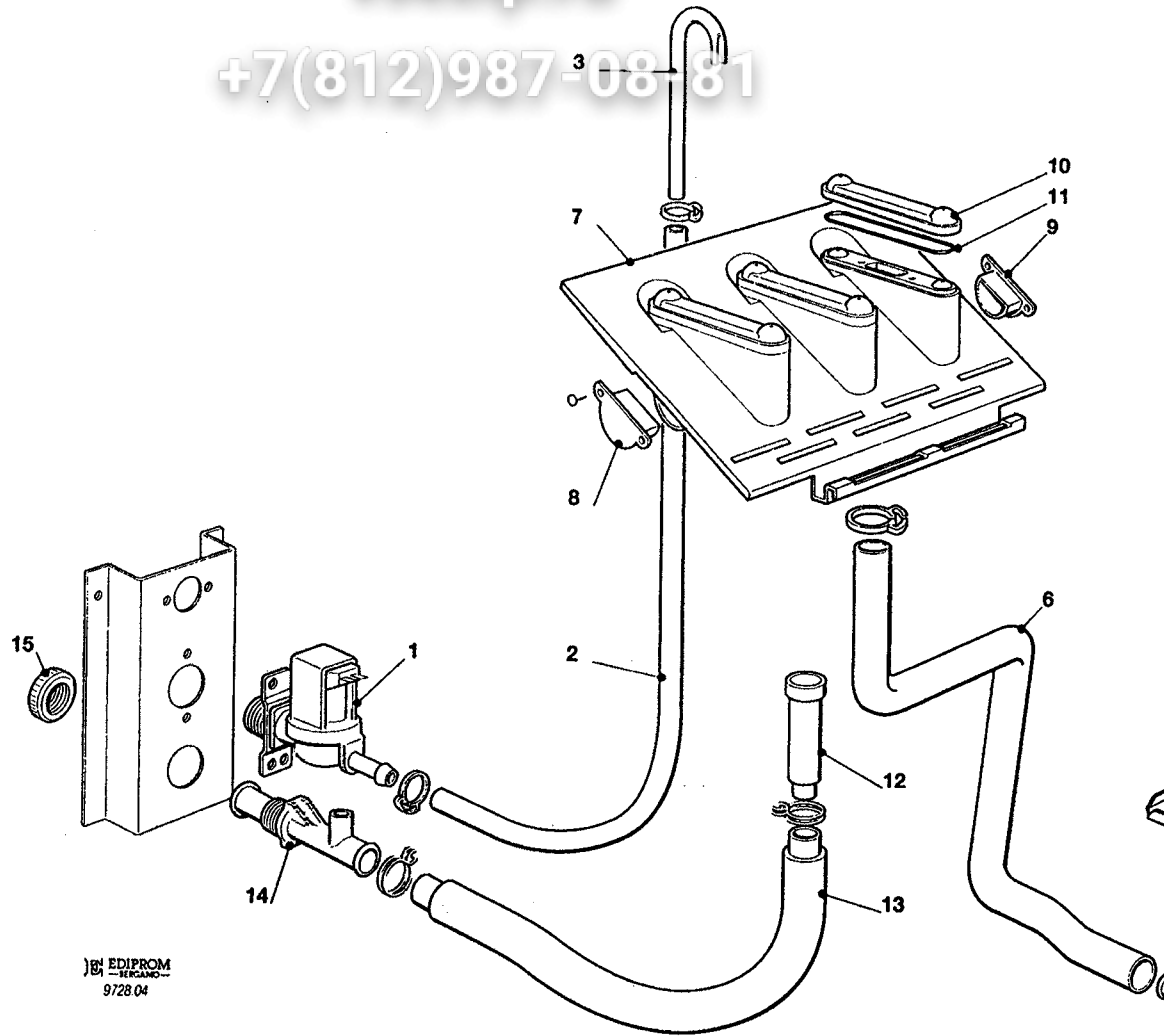

Зип-Общепит

vsezip.ru

+7(812)287-08-81

Зип-Общепит

vsezip.ru

+7(812)987-08-81

EDIPROM
BERGAMO
9728.04

20 - 30 - WATER SYSTEM - CIRCUITO IDRAULICO - CIRCUIT HYDRAULIQUE - WA

Зип-Общепит

vsezip.ru

+7(812)987-08-81

ITEM NO POS NO REP. NO REF. NO	PART NO CODICE REFERENCE STUECK NR		DESCRIPTION	DESCRIZIONE	DESIGNATION
	20	30			
1	650105 50 650105 51		WATER INLET VALVE - AIR COOLED WATER INLET VALVE - WATER COOLED	VALVOLA INGR. ACQUA - RAFF. ARIA VALVOLA INGR. ACQUA - RAFF. ACQUA	VANNE ARRIVEE EAU - REF VANNE ARRIVEE EAU - REF
2	281900 01		WATER INLET TUBE-PER METER	TUBO INGRESSO ACQUA-PER METRO	TUYAU ARRIVEE EAU-POU
3	NO NBR		COPPER TUBE	TUBO RAME	TUYAU EN CUIVRE
4	723079 02		METAL BRACKET	SUPPORTO IN METALLO	SUPPORT METALLIQUE
5	620433 00 620433 01		WATER PUMP ASSY - 230/50/1 WATER PUMP ASSY - 230/60/1	ASSIEME POMPA - 230/50/1 ASSIEME POMPA - 230/60/1	ENSAMBLE POMPE A EAU ENSAMBLE POMPE A EAU
6	610160 00	610150 02	WATER TUBE - PUMP TO SPRAY SYSTEM	TUBO MANDATA POMPA	TUYAU POMPE PLAQUE D'AI
7	793129 01		SPRAY PLATEN ASSY	ASSIEME SPRUZZATORE	ENS. PLAQUE PULVERISAT
8	660520 03		PLASTIC PLUG	TAPPO IN PLASTICA	BOUCHON EN PLASTIQUE
9	660520 02		PLASTIC PLUG	TAPPO IN PLASTICA	BOUCHON EN PLASTIQUE
10	660519 01		PLASTIC COVER	COPERCHIO IN PLASTICA	COUVERCLE EN PLASTIQUE
11	640041 20		O RING	GUARNIZIONE O R	JOINT TORIQUE
12	660387 05	660387 04	OVERFLOW STAND PIPE	TUBO TROPPO PIENO	TROP PLEIN
13	610148 10		DRAIN TUBE	TUBO SCARICO	TUYAU EVACUATION
14	660224 00		DRAIN T FITTING	RACCORDO DI SCARICO	RACCORD T D'EVACUATION
15	660535 00		PLASTIC RING NUT	GHIERA IN PLASTICA	COLLIER DE SERRAGE EN