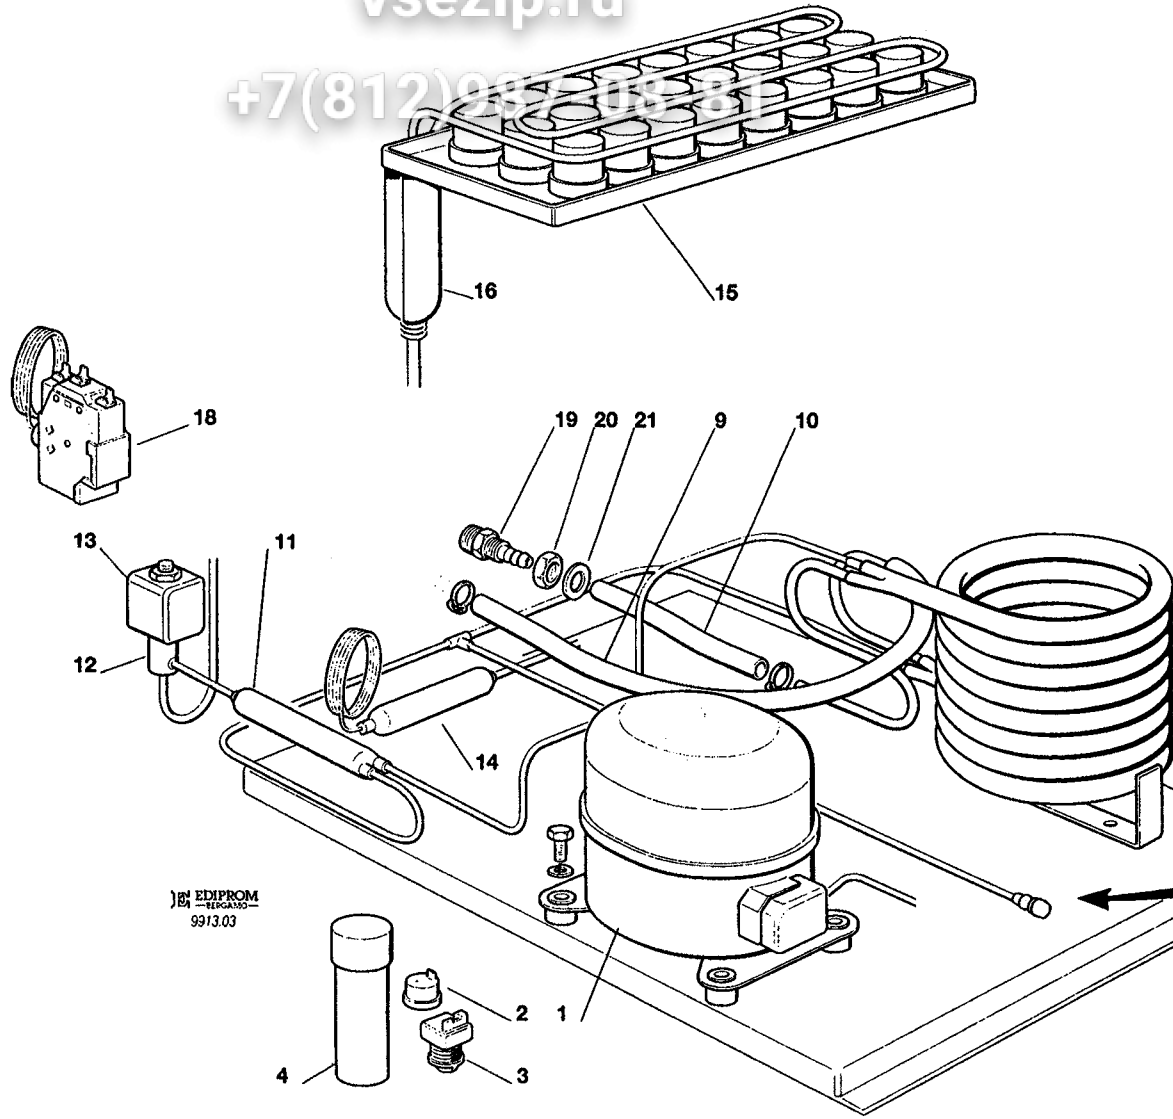

20 - 30 - 40 - 50 - REFRIGERANT SYSTEM AIR COOLED - SISTEMA REFRIGERANT
CIRCUIT FRIGORIFIQUE REFROID. PAR AIR - LUFTGEKÜHLT GEFRIERSYS

ITEM NO POS NO REP. NO REF. NO	PART. NO - CODICE REFERENCE - STUECK NR				DESCRIPTION	DESCRIZIONE	DESCRIZIONE
	20	30	40	50			
1	670097 08 670066 08	670100 00 670101 01	670101 00 670101 02	670100 01	COMPRESSOR ASSY - 230/50/1 COMPRESSOR ASSY - 230/60/1	ASSIEME COMPRESSORE - 230/50/1 ASSIEME COMPRESSORE - 230/60/1	ENSAMBLE COMPRESS ENSAMBLE COMPRESS
2	620167 29 620167 01	620167 29	620167 01 620167 01	620167 29	START CAPACITOR - 230/50/1 START CAPACITOR - 230/60/1	CONDENSATORE D'AVVIAMENTO - 230/50/1 CONDENSATORE D'AVVIAMENTO - 230/60/1	CAPACITE DE DEMARR CAPACITE DE DEMARR
3	620058 65 620058 74	620058 69 620058 86	620058 77 620058 80	620058 67	PROTECTOR - 230/50/1 PROTECTOR - 230/60/1	PROTETTORE - 230/50/1 PROTETTORE - 230/60/1	PROTECTEUR - 230 PROTECTEUR - 260
4	620057 35 620057 40	620057 31 620057 03	620057 42 620057 49	620057 56	RELAY - 230/50/1 RELAY - 230/60/1	RELE - 230/50/1 RELE - 230/60/1	RELAIS - 230/50/1 RELAIS - 230/60/1
5	650109 00				VALVE BODY	CORPO VALVOLA	CORPS DE VANNE
6	670012 00				VALVE PISTON	PISTONCINO VALVOLA	PISTON
7	650106 00				VALVE CAP	CAPPUCCIO VALVOLA	CAPUCHON DE VAN
8	620419 32	620419 02 620419 32	620419 33	620419 33	FAN MOTOR FAN BLADE	MOTORE VENTILATORE VENTOLA	MOTEUR DU VENTIL HELICE
9	620276 02	620420 00	620439 00	620455 00	AIR COOLED CONDENSER	CONDENSATORE AD ARIA	CONDENSEUR A AIR
11	630003 05				DRIER	FILTRO DEUMIDIFICATORE	FILTRE DESHYDRAT
12	630007 01	630007 01	630020 01	630137 01	MECHANICAL FILTER	FILTRO MECCANICO	FILTRE MECANIQUE
13	620306 22	620306 27 620306 48	620306 27	620306 27	HOT GAS VALVE BODY HOT GAS VALVE COIL	CORPO VALVOLA GAS CALDO BOBINA VALVOLA GAS CALDO	CORP VANNE GAZ BOBINE VANNE GAZ
14	784195 04 784195 06	784256 00 784415 01	784256 01 784415 00	784477 02	EVAPORATOR ASSY - M EVAPORATOR ASSY - L	ASSIEME EVAPORATORE - M ASSIEME EVAPORATORE - L	ENSAMBLE EVAPOF ENSAMBLE EVAPOF
15	784444 00	784444 01	784444 04	784444 10	SUCTION LINE/ACCUMULATOR	ACCUMUL. E LINEA ASPIRAZIONE	ENS. ASPIRATION/ACC

Зип-Общепит

vsezip.ru

+7(812)287-08-81