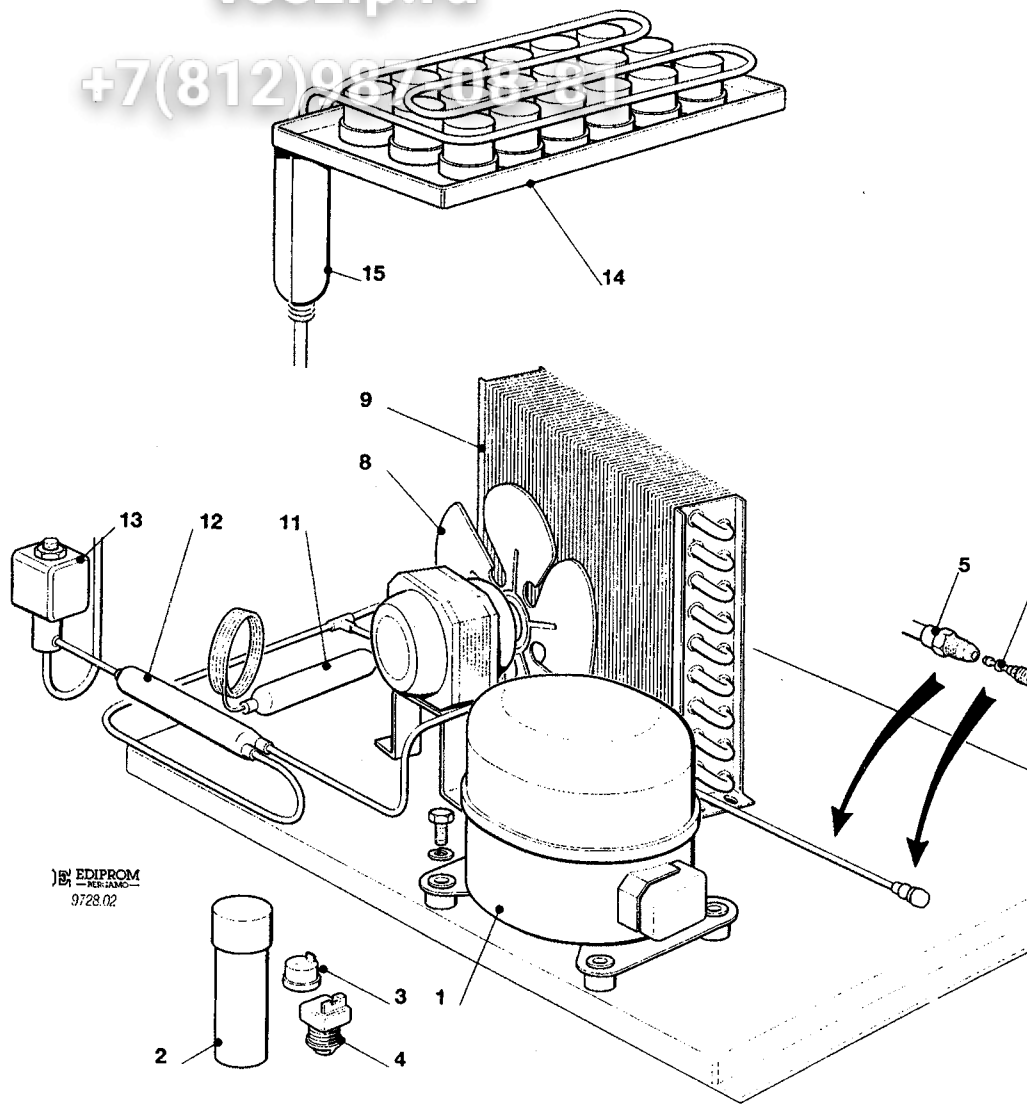

Зип Ощепит

vsezip.ru

+7(812)987-08-81

20 - 30 - 40 - 50 - REFRIGERANT SYSTEM AIR COOLED - SISTEMA REFRIGERANT
CIRCUIT FRIGORIFIQUE REFROID. PAR AIR - LUFTGEKÜHLT GEFRIERSYS

ITEM NO POS NO REP. NO REF. NO	PART. NO - CODICE REFERENCE - STUECK NR				DESCRIPTION	DESCRIZIONE	DESCRIZIONE
	20	30	40	50			
1	670097 08 670066 08	670100 00 670101 01	670101 00 670101 02	670100 01	COMPRESSOR ASSY - 230/50/1 COMPRESSOR ASSY - 230/60/1	ASSIEME COMPRESSORE - 230/50/1 ASSIEME COMPRESSORE - 230/60/1	ENSAMBLE COMPRESS ENSAMBLE COMPRESS
2	620167 29 620167 01	620167 29	620167 01 620167 01	620167 29	START CAPACITOR - 230/50/1 START CAPACITOR - 230/60/1	CONDENSATORE D'AVVIAMENTO - 230/50/1 CONDENSATORE D'AVVIAMENTO - 230/60/1	CAPACITE DE DEMARR CAPACITE DE DEMARR
3	620058 65 620058 74	620058 69 620058 86	620058 77 620058 80	620058 67	PROTECTOR - 230/50/1 PROTECTOR - 230/60/1	PROTETTORE - 230/50/1 PROTETTORE - 230/60/1	PROTECTEUR - 230 PROTECTEUR - 260
4	620057 35 620057 40	620057 31 620057 03	620057 42 620057 49	620057 56	RELAY - 230/50/1 RELAY - 230/60/1	RELE - 230/50/1 RELE - 230/60/1	RELAIS - 230/50/1 RELAIS - 230/60/1
5	650109 00				VALVE BODY	CORPO VALVOLA	CORPS DE VANNE
6	670012 00				VALVE PISTON	PISTONCINO VALVOLA	PISTON
7	650106 00				VALVE CAP	CAPPUCCIO VALVOLA	CAPUCHON DE VAN
8	620419 32	620419 02 620419 32	620419 33	620419 33	FAN MOTOR FAN BLADE	MOTORE VENTILATORE VENTOLA	MOTEUR DU VENTIL HELICE
9	620276 02	620420 00	620439 00	620455 00	AIR COOLED CONDENSER	CONDENSATORE AD ARIA	CONDENSEUR A AIR
11	630003 05				DRIER	FILTRO DEUMIDIFICATORE	FILTRE DESHYDRAT
12	630007 01	630007 01	630020 01	630137 01	MECHANICAL FILTER	FILTRO MECCANICO	FILTRE MECANIQUE
13	620306 22	620306 27 620306 48	620306 27	620306 27	HOT GAS VALVE BODY HOT GAS VALVE COIL	CORPO VALVOLA GAS CALDO BOBINA VALVOLA GAS CALDO	CORP VANNE GAZ BOBINE VANNE GAZ
14	784195 04 784195 06	784256 00 784415 01	784256 01 784415 00	784477 02	EVAPORATOR ASSY - M EVAPORATOR ASSY - L	ASSIEME EVAPORATORE - M ASSIEME EVAPORATORE - L	ENSAMBLE EVAPOF ENSAMBLE EVAPOF
15	784444 00	784444 01	784444 04	784444 10	SUCTION LINE/ACCUMULATOR	ACCUMUL. E LINEA ASPIRAZIONE	ENS. ASPIRATION/ACC