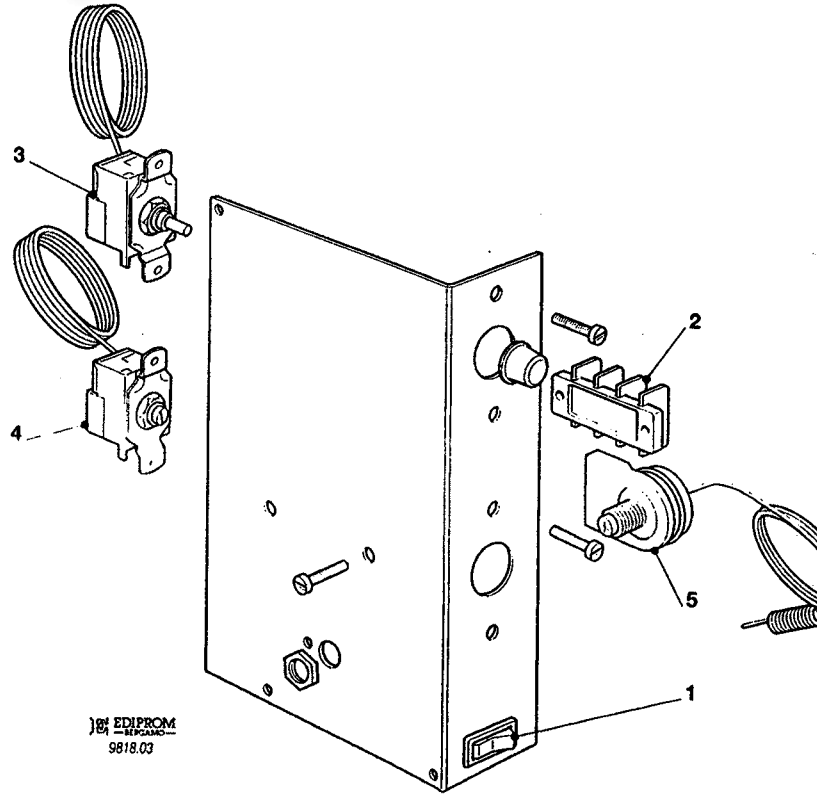

Зип Ощепит

vsezip.ru

+7(812)987-08-81

EDIPROM
9818.03

20 - 30 - 40 - CONTROL BOX - SCATOLA DI CONTROLLO - BOITE ELECTRIQUE - SC

Зип-Общепит

vsezip.ru

+7(812)987-08-81

ITEM NO POS NO REP. NO REF. NO	PART NO CODICE REFERENCE STUECK NR	DESCRIPTION	DESCRIZIONE	DESIGNATION
1	620442 01	SWITCH	INTERRUTTORE	INTERRUPTEUR
2	630114 01	TERMINAL BOARD	MORSETTIERA	BORNIER
3	620264 11	EVAPORATCR THERMOSTAT	THERMOSTATO EVAPORATORE	THERMOSTAT EVAPORATE
4	620209 00	BIN THERMOSTAT	THERMOSTATO CONTENITORE	THERMOSTAT CONTENEUR
5	620443 00	THERMOSTAT - SAFETY	THERMOSTATO DI SICUREZZA	THERMOSTAT DE SECURIT