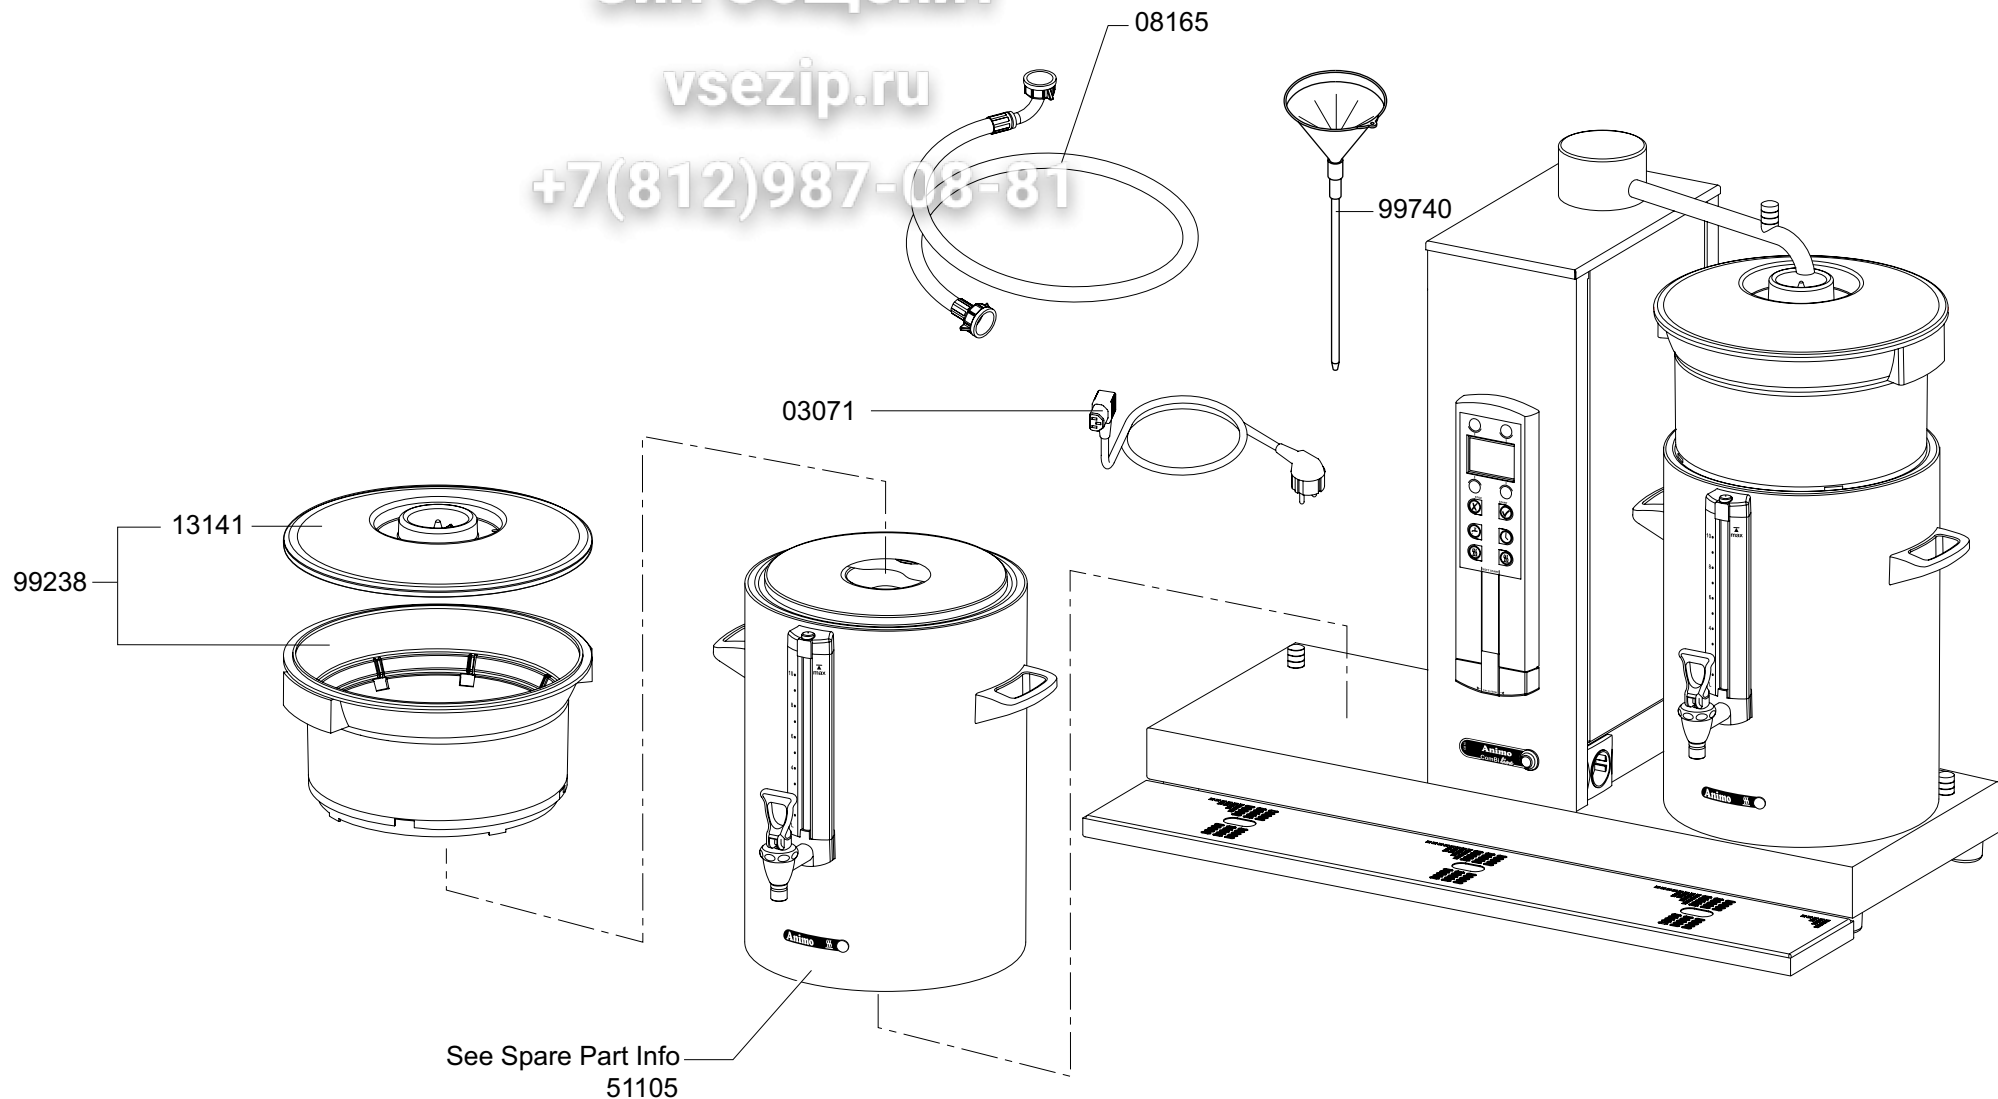

Зип Общепит

vsezip.ru

+7(812)987-08-81

*Recommended Spare Parts

Type : CB 2x5, CB 1x5 L/R, CB 5
Artikel : 10600, 10605/10610, 10630

From mach.nr. : 4M23917
Date : 10/03

Page : 1-3
Rev. : 1

Drawer : A.V.
Date : 05-04-06

Rated voltage : 1N~ 220-240V 50-60HZ 3200W

Spare Parts Info

***** **Animo** *****
Assen - Holland

Зип Общепит

vsezip.ru

+7(812)987-08-81

CB 2x5

CB 1x5 R (right)
CB 1x5 L (left)

CB 5

*Recommended Spare Parts

Type : CB 2x5, CB 1x5 L/R, CB 5
Artikel : 10600, 10605/10610, 10630

From mach.nr. : 4M23917
Date : 10/03

Page : 2-3
Rev. : 1

Drawer : A.V.
Date : 05-04-06

Rated voltage : 1N~ 220-240V 50-60HZ 3200W

Spare Parts Info

***** **Animo** *****
Assen - Holland

Type : CB 2x5, CB 1x5 L/R, CB 5	From mach.nr. : 4M23917	Page : 3-3	Drawer : A.V.
Artikel : 10600, 10605/10610, 10630	Date : 10/03	Rev. : 1	Date : 05-04-06
Rated voltage : 1N~ 220-240V 50-60HZ 3200W	Spare Parts Info	***** Animo ***** Assen - Holland	