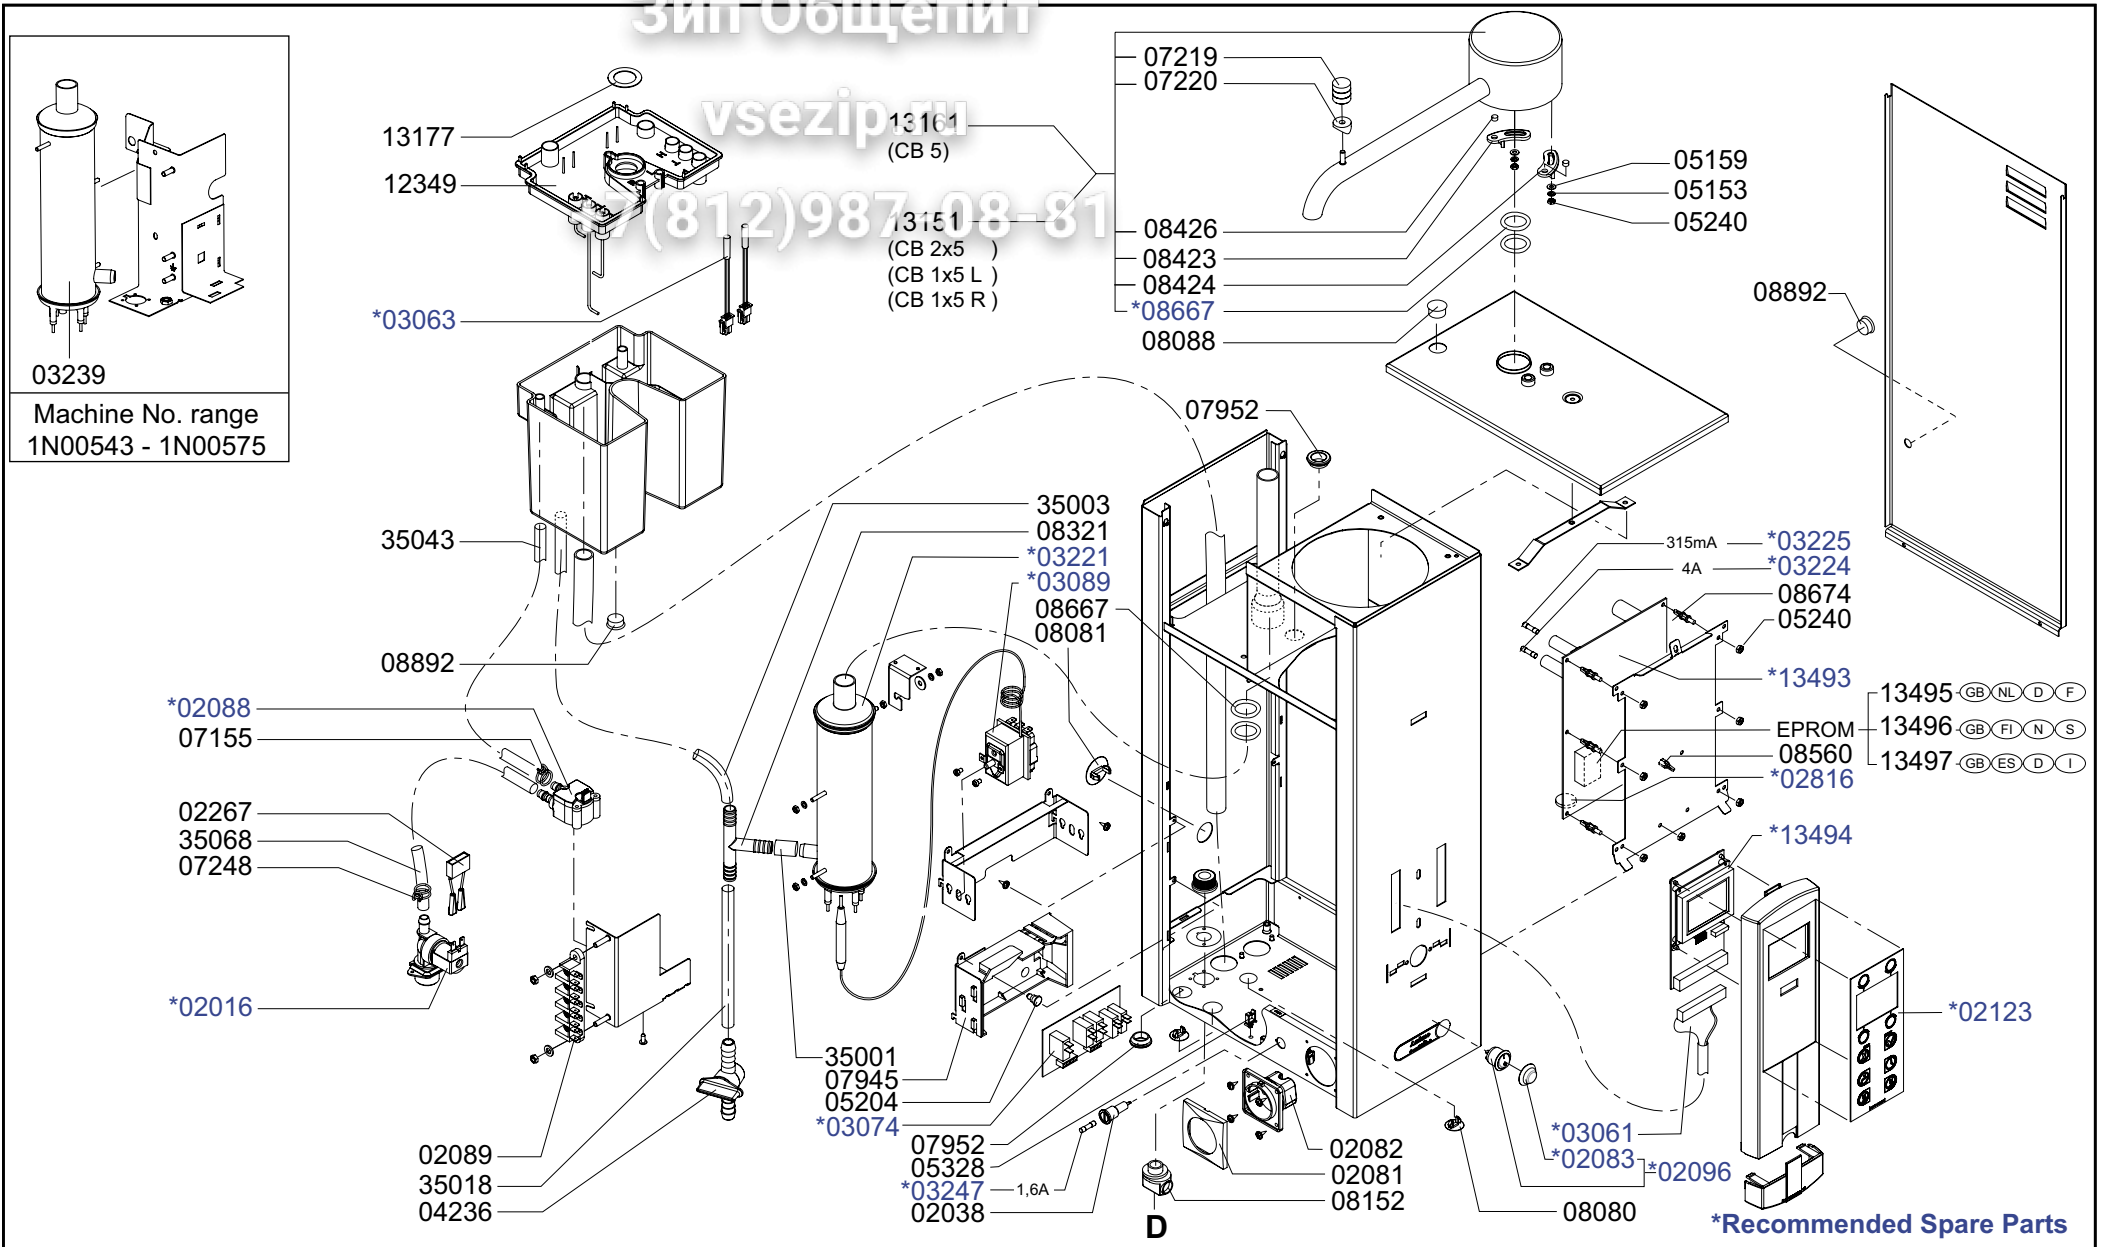

CB 5

*Recommended Spare Parts

Type : CB 2x5, CB 1x5 L/R, CB 5
Artikel : 10600, 10605/10610, 10630

From mach.nr. : 4M23917
Date : 10/03

Page : 2-3
Rev. : 1

Drawer : A.V.
Date : 05-04-06

Rated voltage : 1N~ 220-240V 50-60HZ 3200W

Spare Parts Info

***** **Animo** *****
Assen - Holland

Type : CB 2x5, CB 1x5 L/R, CB 5	From mach.nr. : 4M23917	Page : 3-3	Drawer : A.V.
Artikel : 10600, 10605/10610, 10630	Date : 10/03	Rev. : 1	Date : 05-04-06
Rated voltage : 1N~ 220-240V 50-60HZ 3200W	Spare Parts Info	***** Animo ***** Assen - Holland	