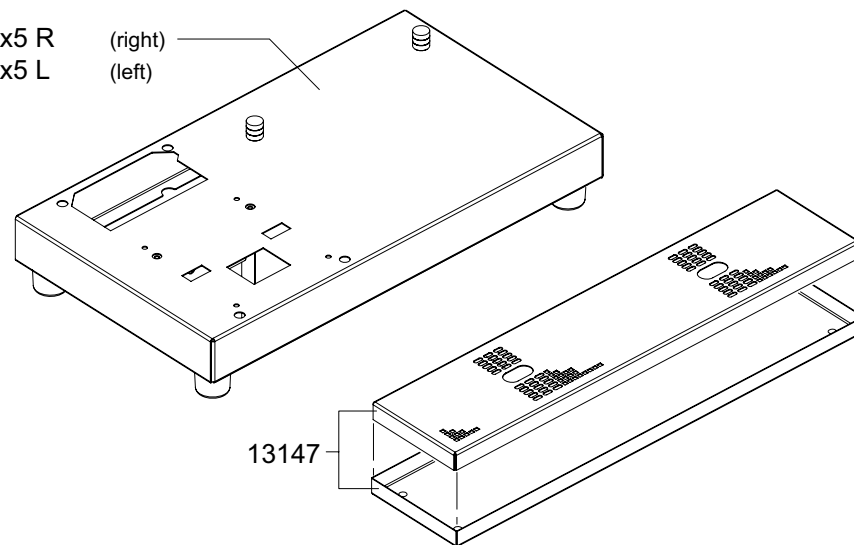

CB 5

*Recommended Spare Parts

Type : CB 2x5, CB 1x5 L/R, CB 5
Artikel : 10600, 10605/10610, 10630

From mach.nr. : 4M23917
Date : 10/03

Page : 2-3
Rev. : 1

Drawer : A.V.
Date : 05-04-06

Rated voltage : 1N~ 220-240V 50-60HZ 3200W