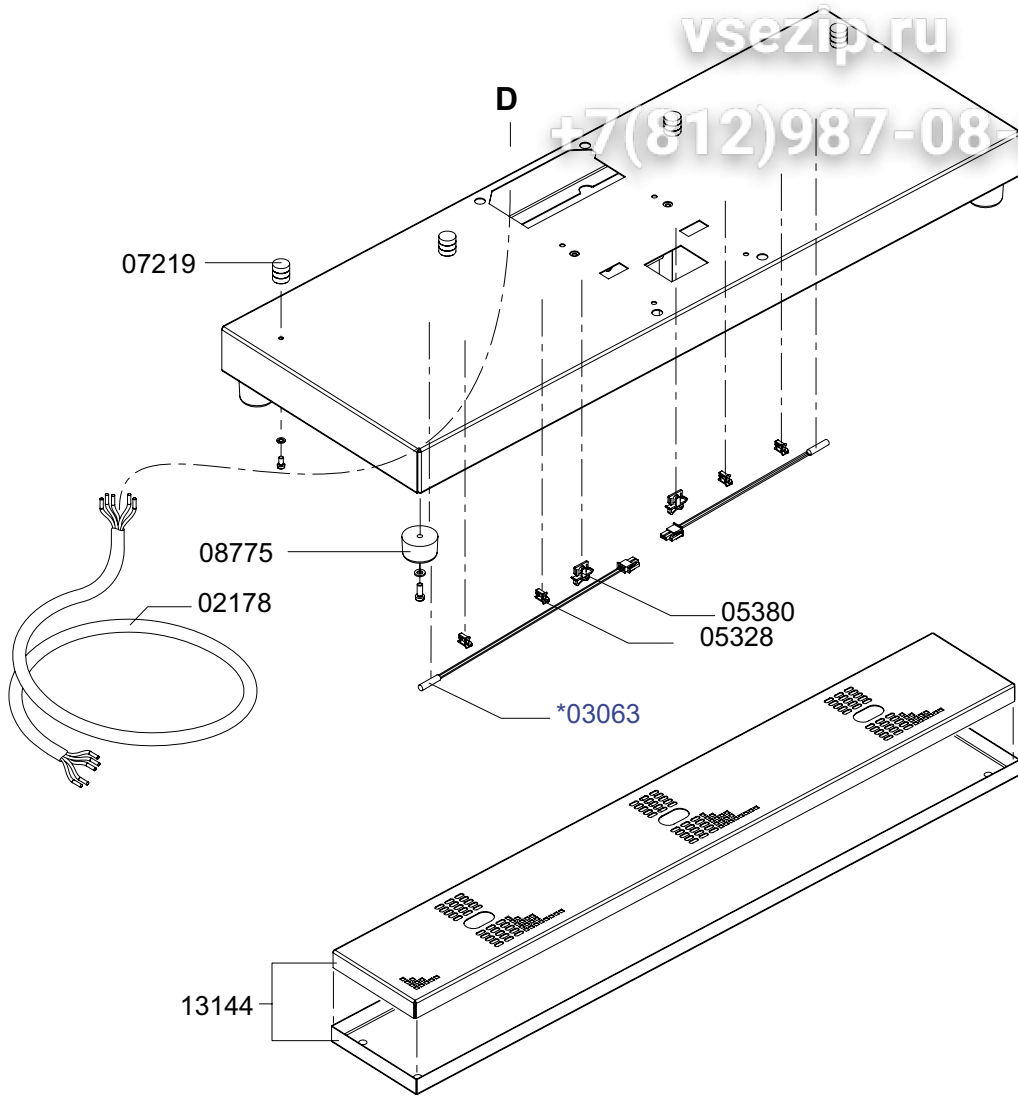

Зип Общепит

vsezip.ru

+7(812)987-08-81

*Recommended Spare Parts

Type : CB 2x5, CB 1x5 L/R, CB 5
Artikel : 10600, 10605/10610, 10630

From mach.nr. : 4M23917
Date : 10/03

Page : 1-3
Rev. : 1

Drawer : A.V.
Date : 05-04-06

Rated voltage : 1N~ 220-240V 50-60HZ 3200W

Spare Parts Info

***** **Animo** *****
Assen - Holland

Зип Общепит

vsezip.ru

+7(812)987-08-81

CB 2x5

CB 1x5 R (right)
CB 1x5 L (left)

CB 5

*Recommended Spare Parts

Type : CB 2x5, CB 1x5 L/R, CB 5
Artikel : 10600, 10605/10610, 10630

From mach.nr. : 4M23917
Date : 10/03

Page : 2-3
Rev. : 1

Drawer : A.V.
Date : 05-04-06

Rated voltage : 1N~ 220-240V 50-60HZ 3200W

Spare Parts Info

***** **Animo** *****
Assen - Holland

Type : CB 2x5, CB 1x5 L/R, CB 5	From mach.nr. : 4M23917	Page : 3-3	Drawer : A.V.
Artikel : 10600, 10605/10610, 10630	Date : 10/03	Rev. : 1	Date : 05-04-06
Rated voltage : 1N~ 220-240V 50-60HZ 3200W	Spare Parts Info	***** Animo ***** Assen - Holland	