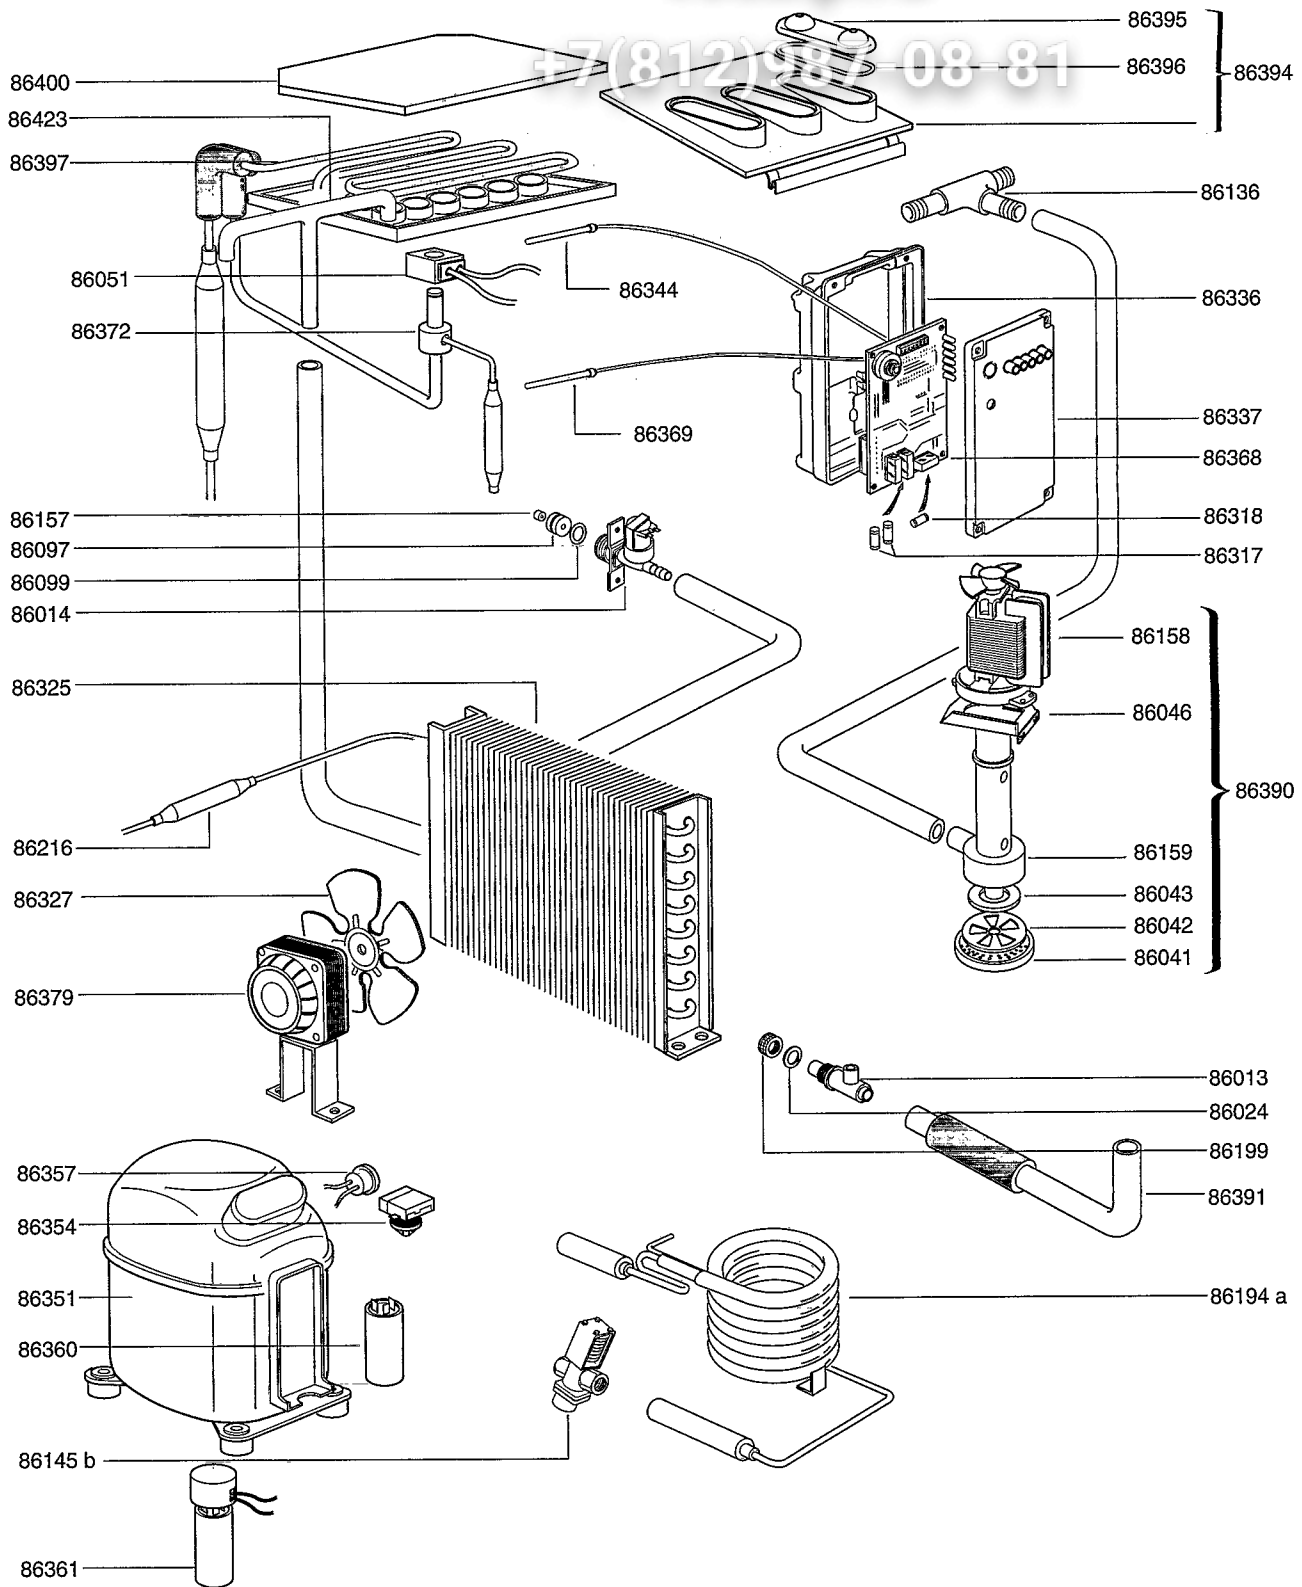

Зип Общепит

vsezip.ru

+7(812)987-08-81

FABBRICATORI DI GHIACCIO A CUBETTI DA 65 Kg				RIF. REF.	Da matricola From serial N°
ICE CUBER WITH A CAPACITY OF 65 Kg					
a	b				25559
105 060	105 070				
CIM 65 A (B 65)	CIM 65W (65)				

Зип Ощепит

vsezip.ru

+7(812)987 08 81

FABBRICATORI DI GHIACCIO A CUBETTI DA 65 Kg ICE CUBER WITH A CAPACITY OF 65 Kg				RIF. REF.	Da matricola From serial N°
a	b				25559
105 060	105 07 0				
CIM 65 A (B 65)	CIM 65 W (B 65)				