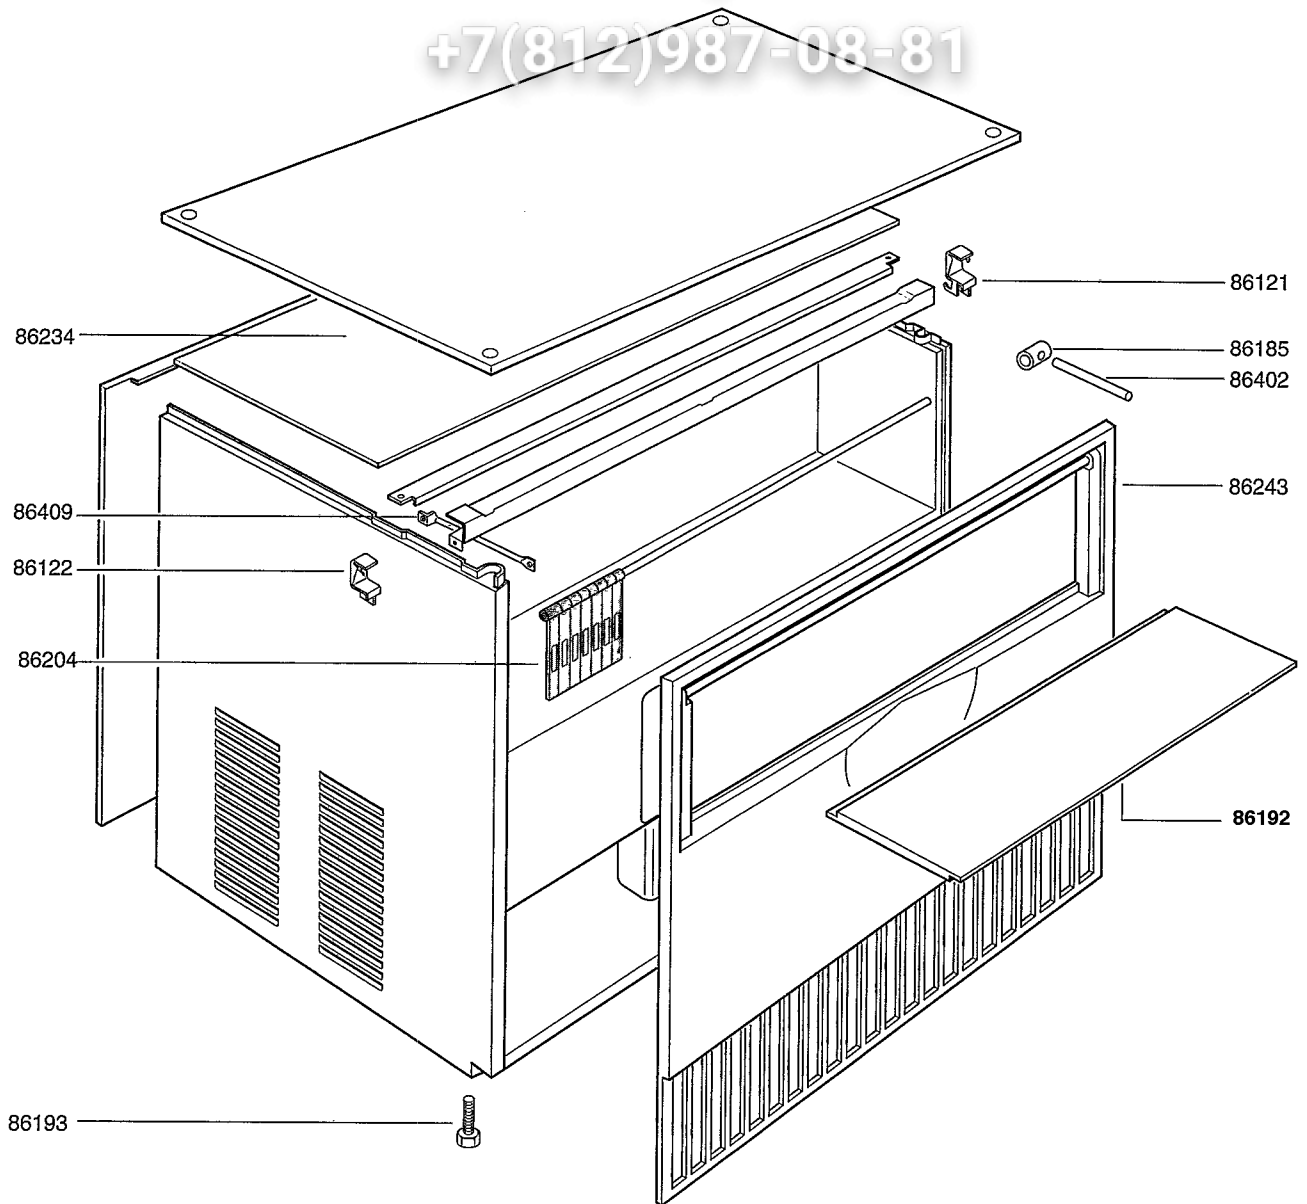

Зип Общепит

vsezip.ru

+7(812)987-08-81

FABBRICATORI DI GHIACCIO A CUBETTI DA 65 Kg				RIF. REF.	Da matricola From serial N°
ICE CUBER WITH A CAPACITY OF 65 Kg					
a	b				25559
105 060	105 070				
CIM 65 A (B 65)	CIM 65W (65)				

FABBRICATORI DI GHIACCIO A CUBETTI DA 65 Kg ICE CUBER WITH A CAPACITY OF 65 Kg		RIF. REF.	Da matricola From serial N°
a	b		25559
105 060	105 07 0		
CIM 65 A (B 65)	CIM 65 W (B 65)		

561.08-1