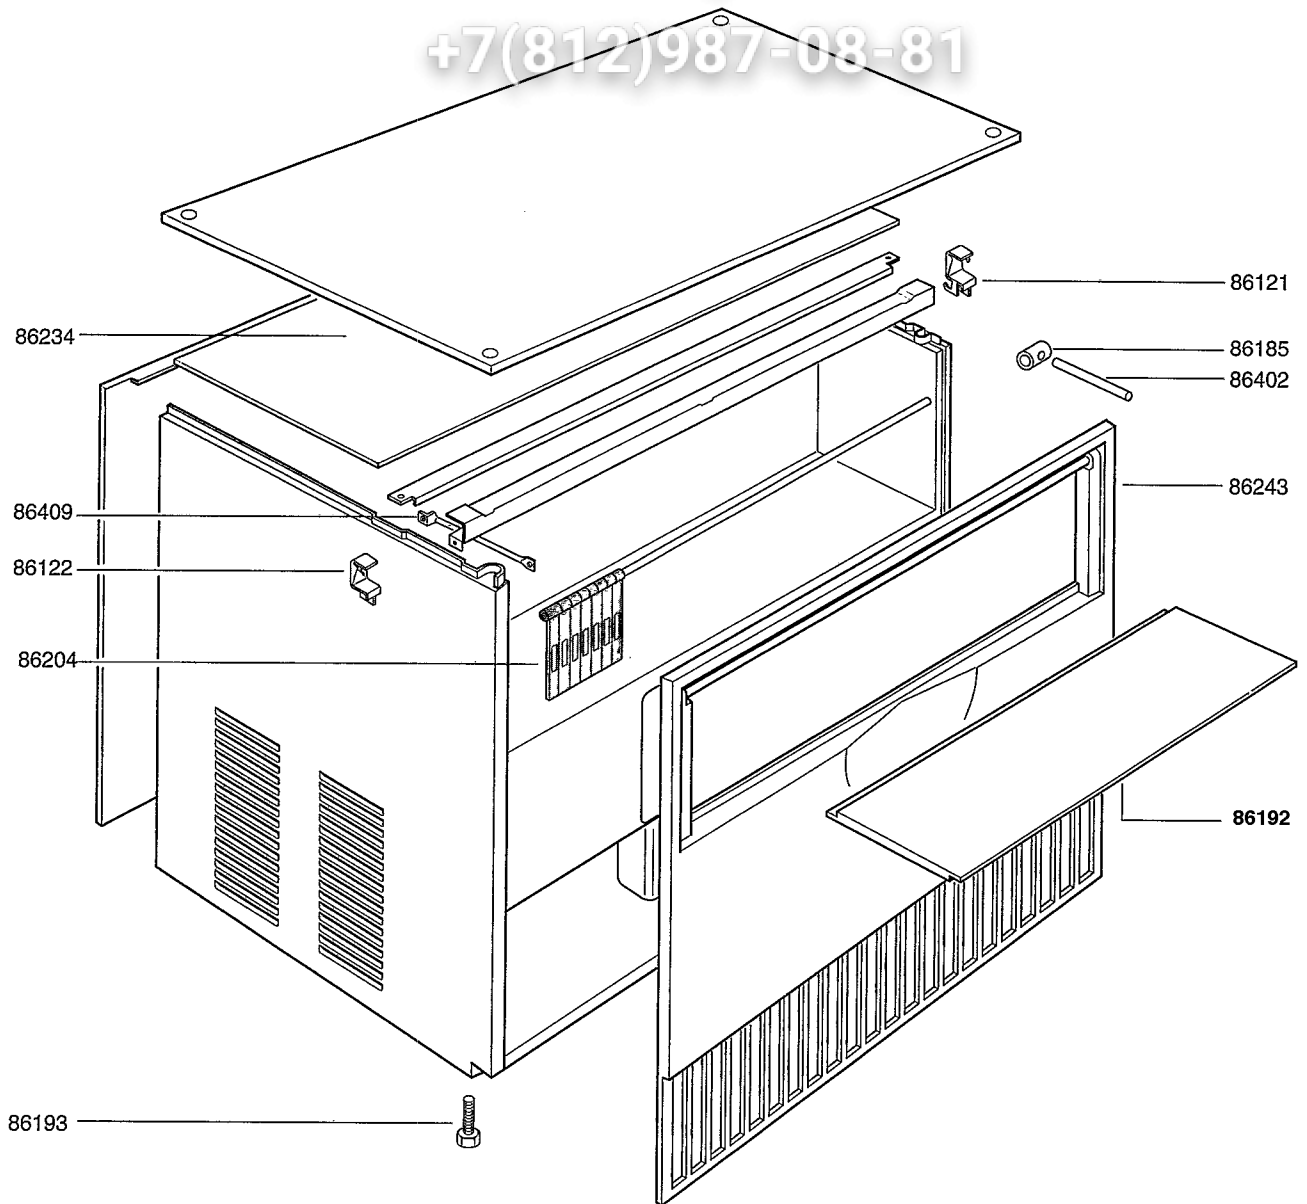

Зип Общепит

vsezip.ru

+7(812)987-08-81

FABBRICATORI DI GHIACCIO A CUBETTI DA 65 Kg				RIF. REF.	Da matricola From serial N°
ICE CUBER WITH A CAPACITY OF 65 Kg					
a	b				25559
105 060	105 070				
CIM 65 A (B 65)	CIM 65W (65)				

Зип Ощепит

vsezip.ru

+7(812)987 08 81

FABBRICATORI DI GHIACCIO A CUBETTI DA 65 Kg ICE CUBER WITH A CAPACITY OF 65 Kg				RIF. REF.	Da matricola From serial N°
a	b				25559
105 060	105 07 0				
CIM 65 A (B 65)	CIM 65 W (B 65)				