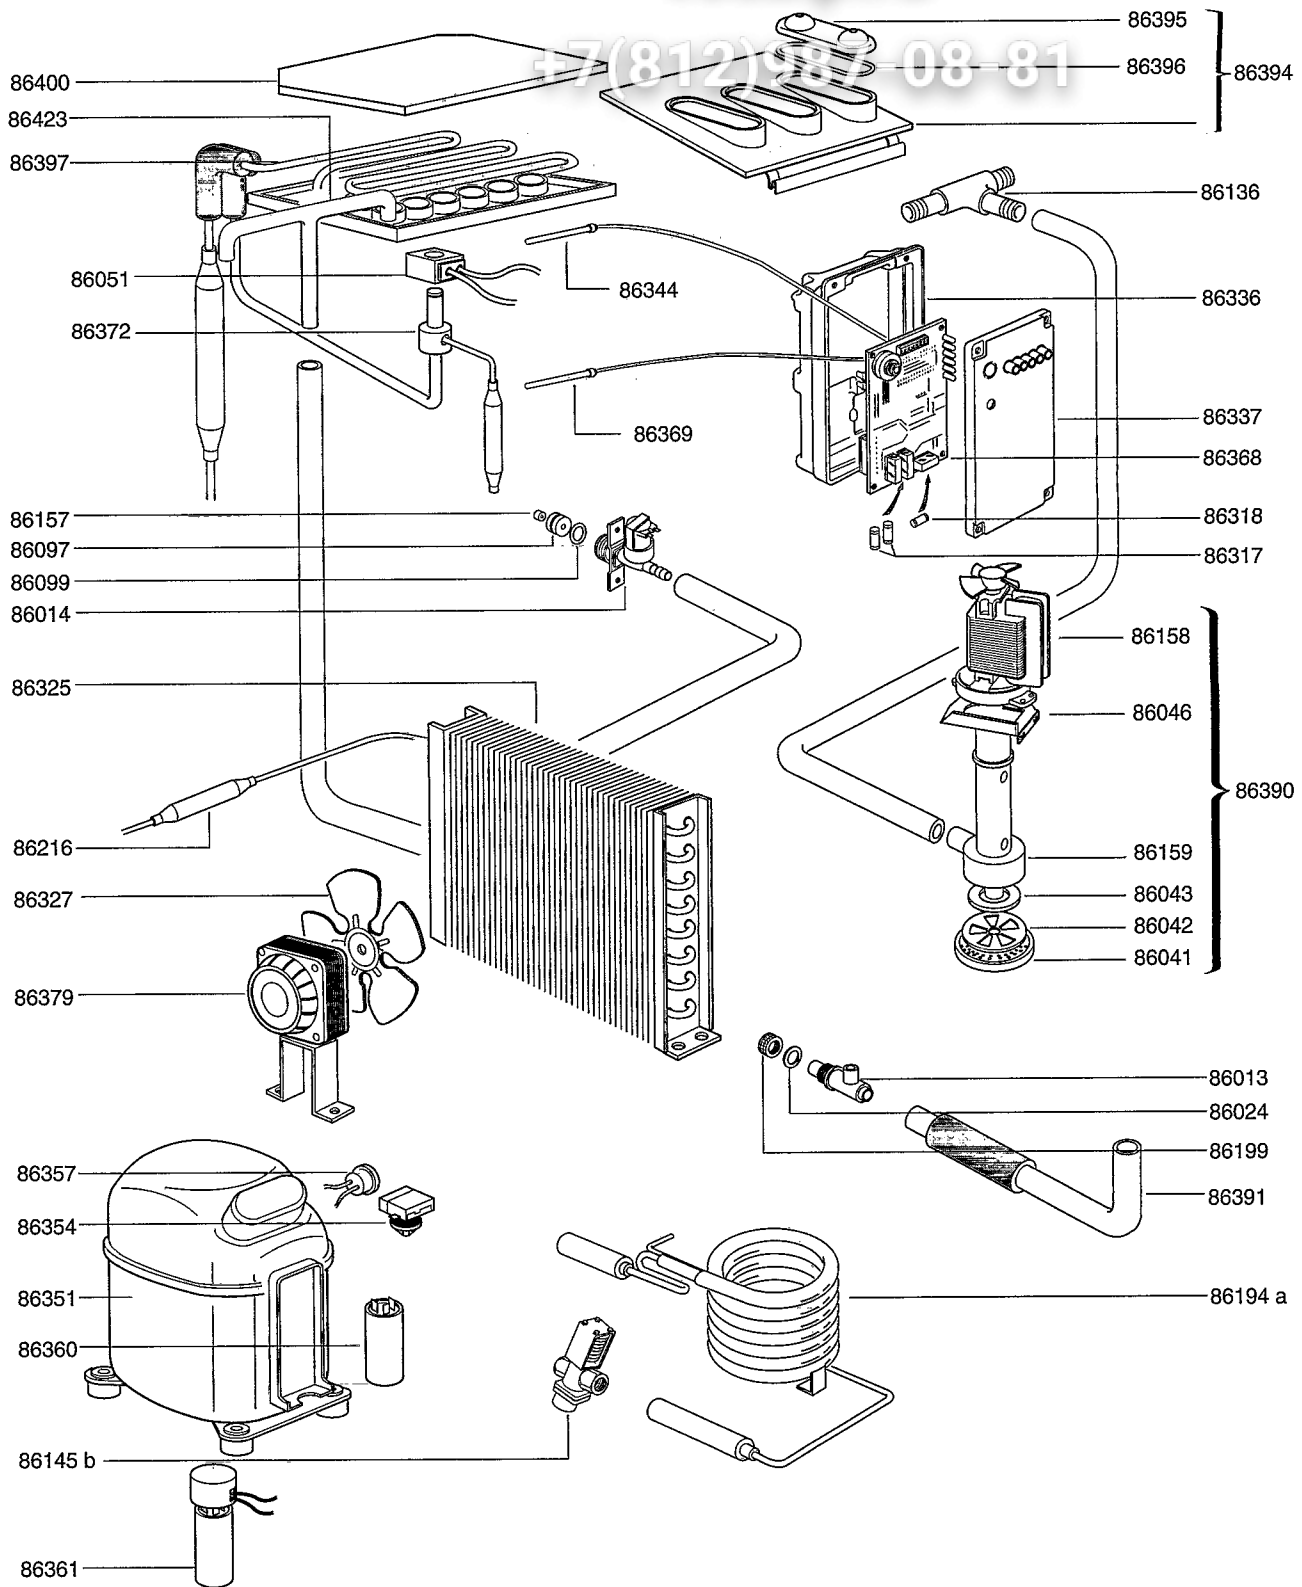

Зип Ощепит

vsezip.ru

+7(812)987 08 81

FABBRICATORI DI GHIACCIO A CUBETTI DA 65 Kg ICE CUBER WITH A CAPACITY OF 65 Kg				RIF. REF.	Da matricola From serial N°
a	b				25559
105 060	105 07 0				
CIM 65 A (B 65)	CIM 65 W (B 65)				

561.08-1