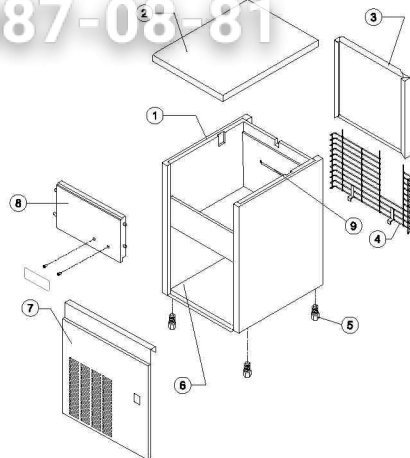

Зип Общепит

MODELLO / MODEL 730008 - 730009

vsezip.ru

INVOLUCRO/SHELL ASSY

GRUPPO FRIGORIFERO/COOLING SYSTEM

+7(812)987-08-81

Rev. 4 - 23/04/2008

CIRCUITO IDRAULICO/HYDRAULIC CIRCUIT