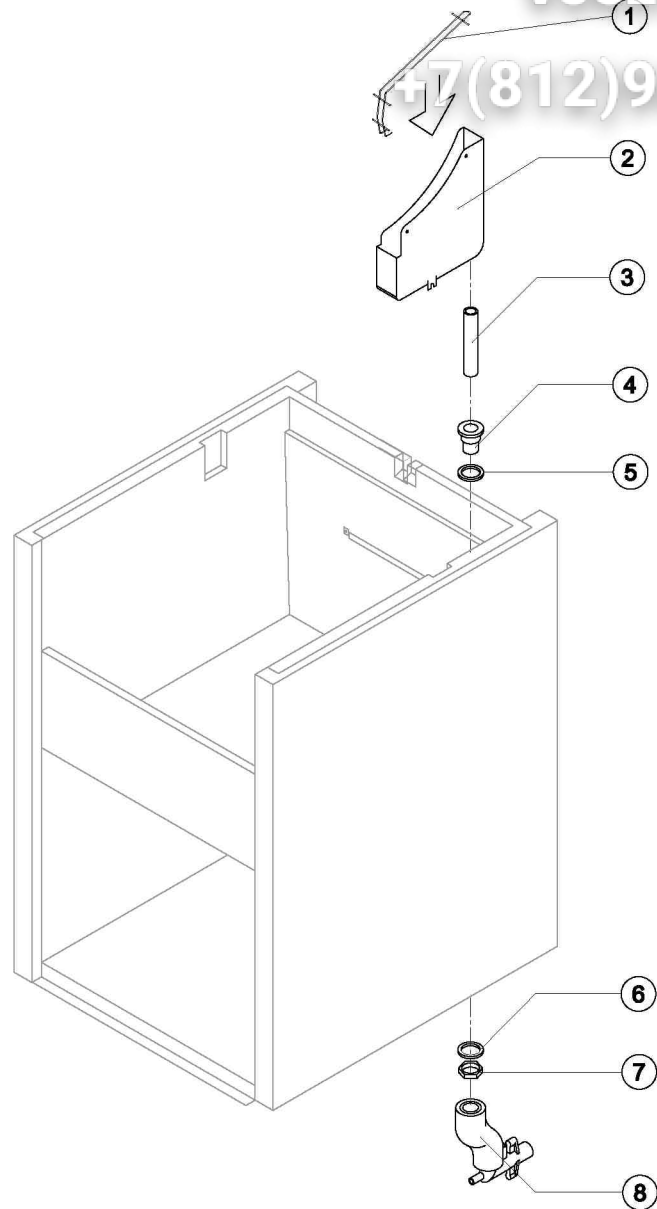

Зип Общепит

vsezip.ru

+7(812)987-08-81