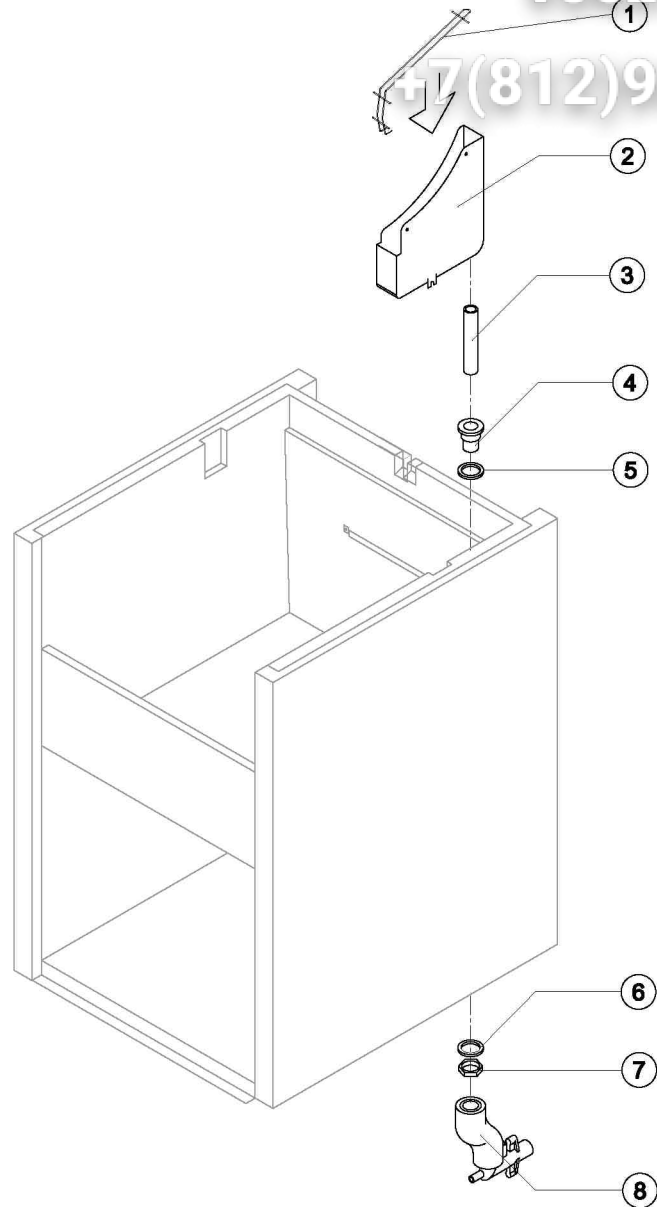

Зип Общепит

vsezip.ru

+7(812)987-08-81