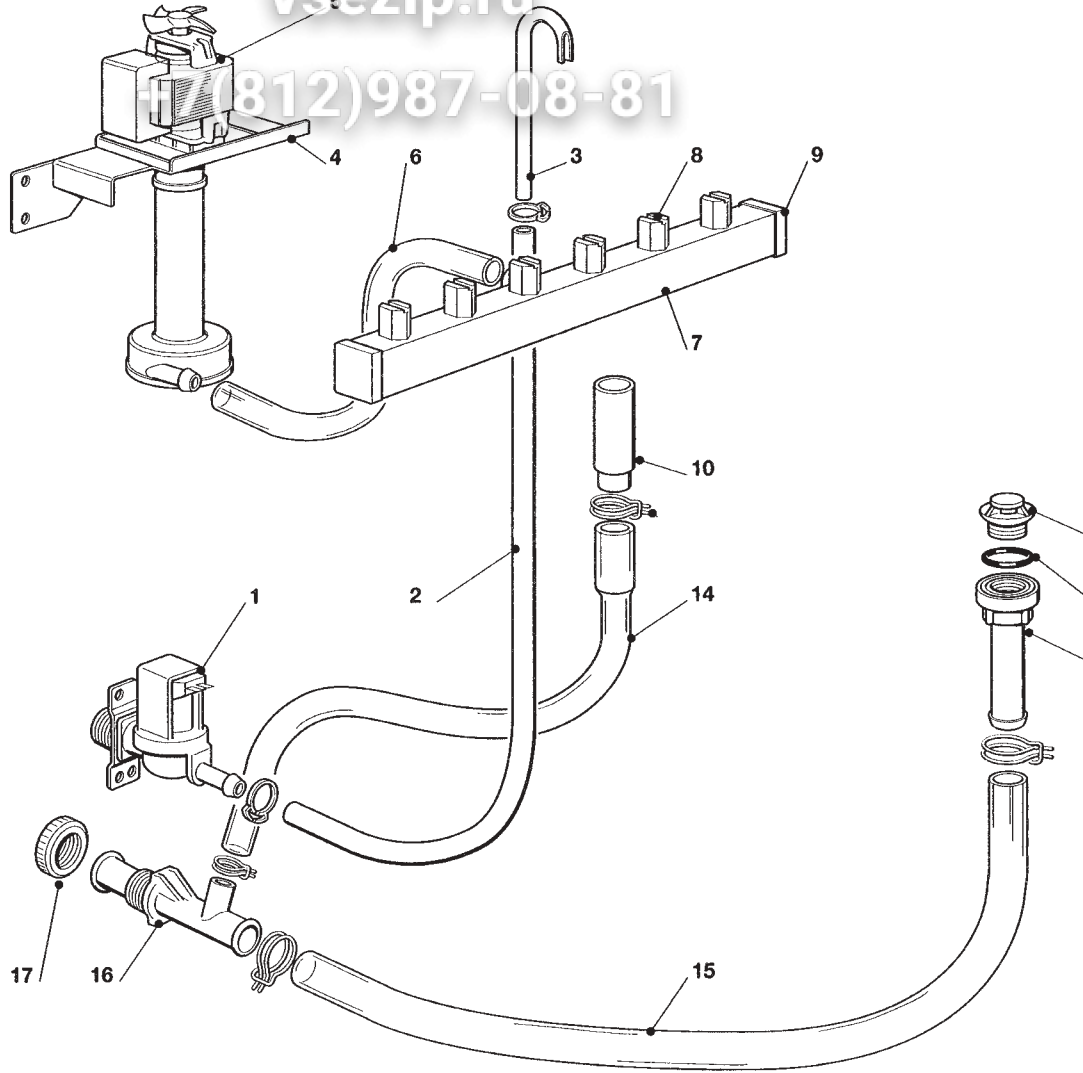

Зип Общепит

vsezip.ru

+(812)987-08-81

N 21 - WATER SYSTEM - CIRCUITO IDRAULICO - CIRCUIT HYDRAULIQUE - WA

СИСТЕМА ОБЪЕКТОВ

vsezip.ru

+7(812)987-08-81

10

ITEM NO POS. NO REP. NO REF. NO	PART NO CODICE REFERENCE STUECK NR	DESCRIPTION	DESCRIZIONE	DESIGNA
1	19865518/0	WATER INLET VALVE - AIR COOLED	ELETTROVALVOLA INGR. ACQUA	ELECTROVANNE ARR
2	25791531/0	PLASTIC TUBE - PER METEF	TUBO INGRESSO ACQUA	TUYAU EN PLASTIQU
3	25791458/0	WATER INLET COPPER PIPE	TUBO RAME INGR. ACQUA	TUYAU ENTREE EA
4	25726522/0	METAL BRACKET	SUPPORTO POMPA INOX	SUPPORT METALLIQU
5	19550113/0	WATER PUMP	POMPA	POMPE EAU
6	25791457/0	PUMP INLET WATER PIPE	TUBO MANDATA POMPA	TUYAU DE REFOULEM
7	25791456/0	SPRAY BAR	TUBO SPRUZZATORE	COLLECTEUR
8	25799001/0	SPRAY JET	SPRUZZATORI	GICLEURS
9	25728011/0	PLUG	TAPPO	BOUCHON POUR CO
10	19820010/0	OVERFLOW STAND PIPE	TUBO DI TROPPO PIENO	TROP PLEIN
11	25685317/0	DRAIN FITTING	SCARICO CELLA	TUYAU EVACUATION
12	19035151/0	O RING	O-RING	JOINT TORIQUE
13	25339005/0	DRAIN FILTER	FILTRO SCARICO CELLA	FILTRE CABINE STOOC
14	25791455/0	OVERFLOW DRAIN TUBE	TUBO SCARICO TROPPO PIENO	TUYAU VIDANGE TRO
15	25791454/0	STORAGE BIN DRAIN TUBE	TUBO SCARICO CONTENITORE	TUYAU VIDAGE CONT
16	25631035/0	WATER DRAIN FITTING	RACCORDO A "T"	RACCORD EVACUATI
17	19305022/0	PLASTIC RING NUT	GHIERA	COLLIER DE SERRAG