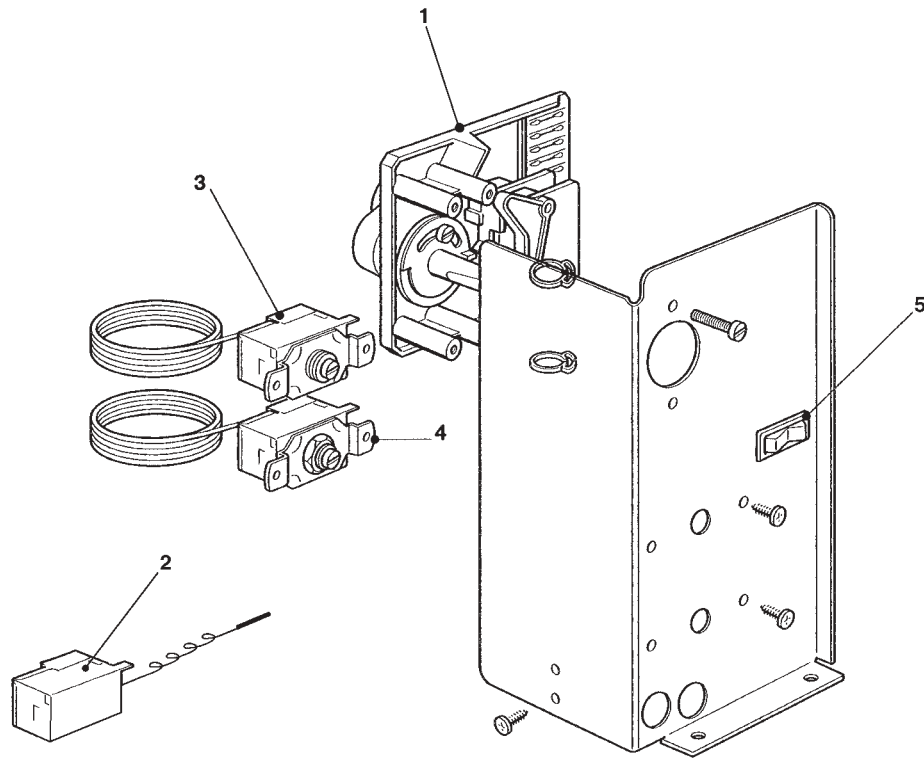

Зип Общепит

vsezip.ru

+7(812)987-08-81

N 21 - CONTROL BOX - SCATOLA DI CONTROLLO - BOITE ELECTRIQUE - SCH

Элм Общепит

vsezip.ru

+7(812)987-08-81

ITEM NO POS. NO REP. NO REF. NO	PART NO CODICE REFERENCE STUECK NR	DESCRIPTION	DESCRIZIONE	DESIGNA
1	19800001/0	TIMER	TIMER	MINUTERIE
2	19797026/0	BINTHERMOSTAT	TERMOSTATO CONTENITORE	THERMOSTAT CONTE
3	19797009/0	EVAPORATOR THERMOSTAT	TERMOSTATO EVAPORATORE	THERMOSTAT EVAPO
4	19797023/0	TERMOSTAT CONTROL - SAFETY	TERMOSTATO DI SICUREZZA	TERMOSTATO DE SEC
5	33400049/0	SWITCH	COMMUTATORE UNIPOLARE	INTERRUPTEUR