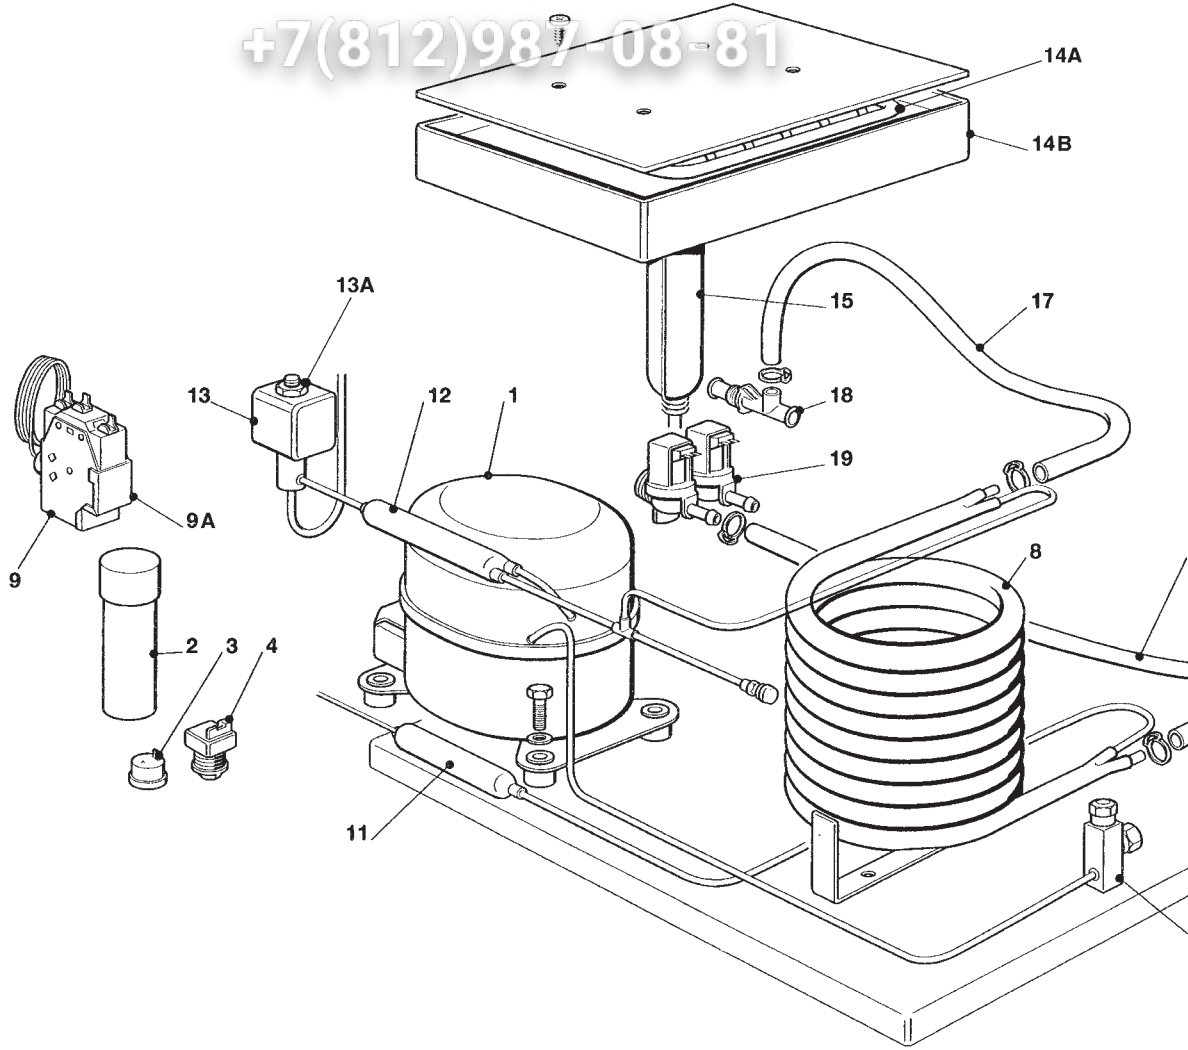

Зип Общепит

vsezip.ru

+7(812)987-08-81

**N 21 - REFRIGERANT SYSTEM WATER COOLED - SISTEMA REFRIGERANTE RA  
CIRCUIT FRIGORIFIQUE REFRROID. PAR EAU - WASSER KONDENSAT**

ITEM NO POS. NO REP. NO REF. NO	PART NO CODICE REFERENCE STUECK NR	DESCRIPTION	DESCRIZIONE	DESIGNA
1	1916853/0	COMPRESSOR	COMPRESSORE	COMPRESSEUR
2	CM 620167 23	START CAPACITOR	CONDENSATORE D'AVVIAMENTO	CAPACITE DE DEMAR
3	CM 620058 54	PROTECTOR	PROTETTORE	PROTECTEUR
4	CM 620057 32	RELAY	RELÉ	RELAIS
8	81401618/0	WATER COOLED CONDENSER	CONDENSATORE ACQUA	CONDENSEUR A EAU
9	19550372/0	PRESSURE CONTROL	PRESSOSTATO	PRESSOSTAT
9A	25725437/0	PRESSURE CONTROL SUPPORT	SUPPORTO PRESSOSTATO	SUPPORT PRESSOSTA
10	25791541/0+19864900/0	REFRIGERANT SERVICE VALVE	RUBINETTO CARICA FREON	ROBINET CHARGEME
11	19300802/0	DRIER	FILTRO DEUMIDIFICATORE	FILTRE DESHYDRATE
12	19301262/0	MECHANICAL FILTER	FILTRO MECCANICO	FILTRE MECANIQUE
13	19053102/0	HOT GAS VALVE COIL	BOBINA VALVOLA GAS CALDO	BOBINE VANNE GAZ
13A	19863041/0	HOT GAS VALVE BODY	CORPO VALVOLA GAS CALDO	CORP VANNE GAZ CH
14A	19270067/0	EVAPORATOR ASSY	ASSIEME EVAPORATORE	ENS. EVAPORATEUR
14B	19490008/0	EVAPORATO PLATE	PIASTRA EVAPORATORE	PLAQUE EVAPORATE
15	81401617/0	ACCUMULATOR ASSY	ASSIEME ACCUMULATORE	ENS. ACCUMULATEU
16	25791532/0	PLASTIC TUBE - PER METER	TUBO PVC - PER METRO	TUYAU EN PLASTIQU
17	25791533/0	PLASTIC TUBE - PER METER	TUBO PVC - PER METRO	TUYAU EN PLASTIQU
18	25631043/0	WATER DRAIN FITTING	RACCORDO SCARICO ACQUA	RACCORD EVACUATI
19	19865538/0	WATER INLET VALVE	ELETTRIVALVOLA DOPPIA	VANNE ARRIVÉE EAU