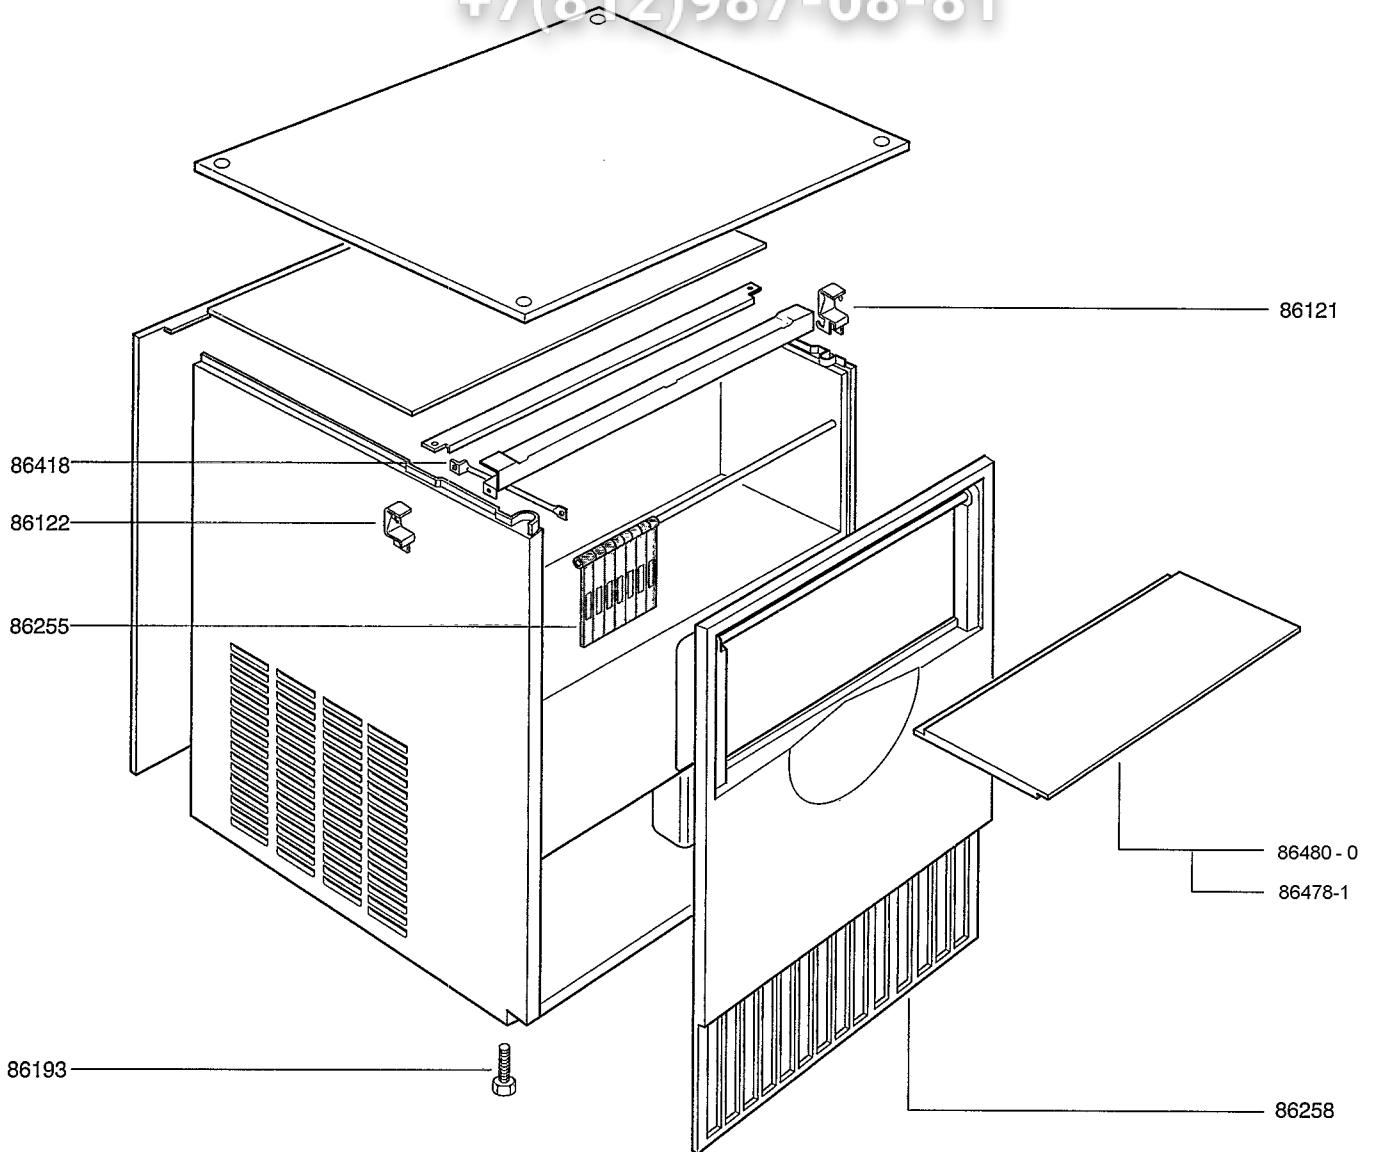

Зип Общепит

vsezip.ru

+7(812)987-08-81

FABBRICATORI DI GHIACCIO A CUBETTI DA 40Kg ICE CUBER WITH A CAPACITY OF 40Kg				RIF. REF.	Da matricola From serial N°
a	b			0	25779
105 040	105 050			1	31341
CIM 45 A (B 40)	CIM 45 W (40)				

Зип Общепит

vsezip.ru

7(812)937-08-81

FABBRICATORI DI GHIACCIO A CUBETTI DA 40 Kg ICE CUBER WITH A CAPACITY OF 40 Kg			RIF. REF.	Da matricola From serial N°
a	b			25779
105 040	105 050			
CIM 45 A (B 40)	CIM 45 W (B 40)			