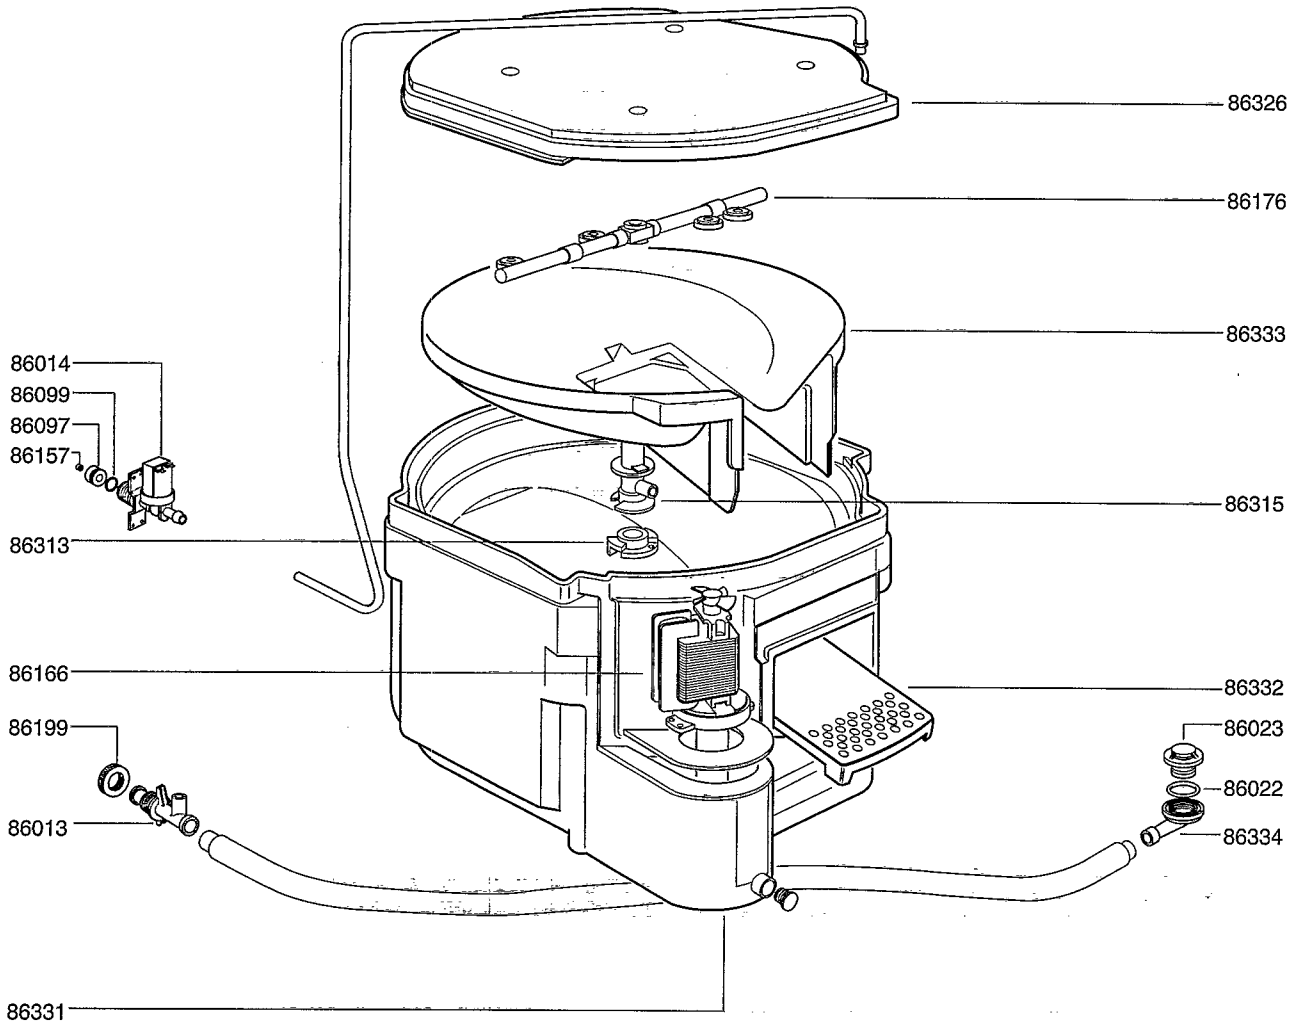

Зип Ощепит

vsezip.ru

+7(812)987-08-81

FABBRICATORI DI GHIACCIO A CUBETTI DA 120 Kg ICE CUBER WITH A CAPACITY OF 120 Kg				RIF. REF.	Da matricola From serial N°
a	b				39771
655 080	655 090				
CIM 120 AS (ACM 225)	CIM 120 WS (ACM 225)