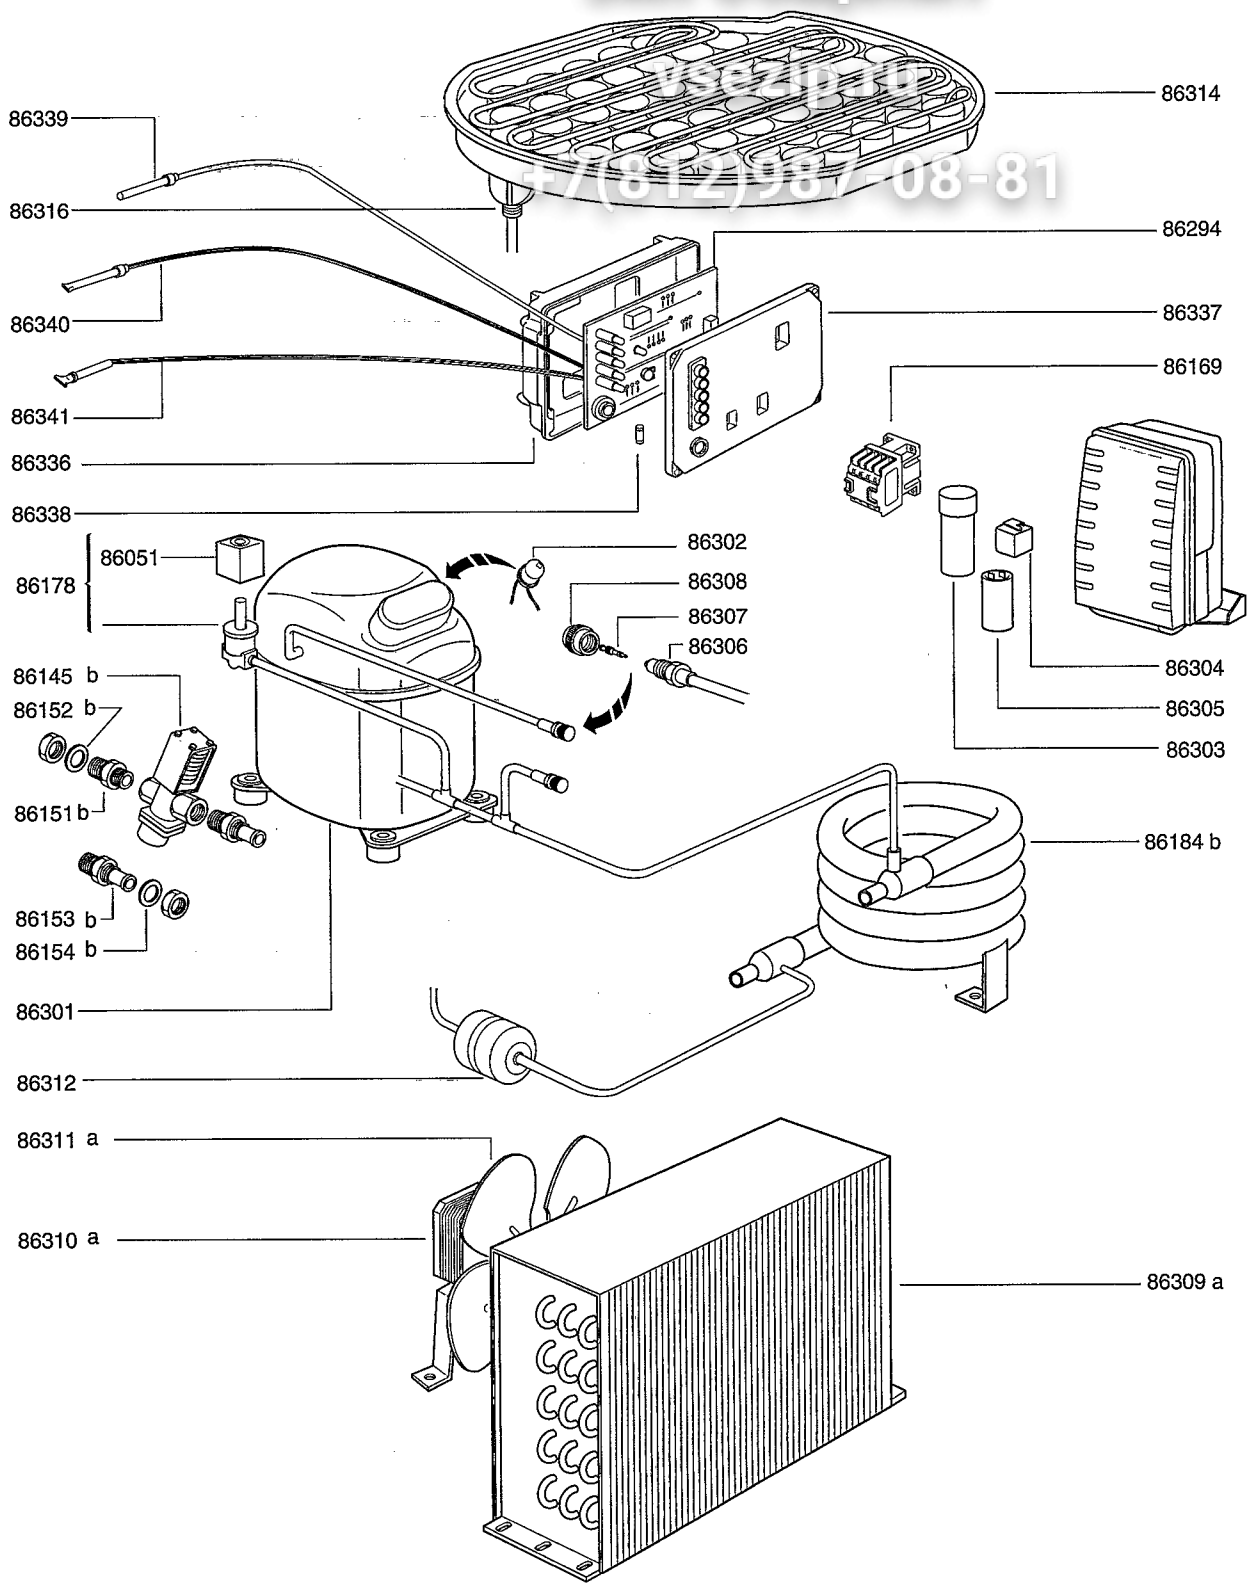

Зип Ощепит

vsezip.ru

+7(812)987-08-81

FABBRICATORI DI GHIACCIO A CUBETTI DA 120 Kg				RIF. REF.	Da matricola From serial N°
ICE CUBER WITH A CAPACITY OF 120 Kg					
a	b				39771
655 080	655 090				
CIM 120 AS (ACM 225)	CIM 120 WS (ACM 225)				

Зип Общежит

Усе зип

+7(812)987-08-81

FABBRICATORI DI GHIACCIO A CUBETTI DA 120 Kg ICE CUBER WITH A CAPACITY OF 120 Kg			RIF. REF.	Da matricola From serial N°
a	b			39771
655 080	655 090			
CIM 120 AS (ACM 225)	CIM 120 WS (ACM 225)			