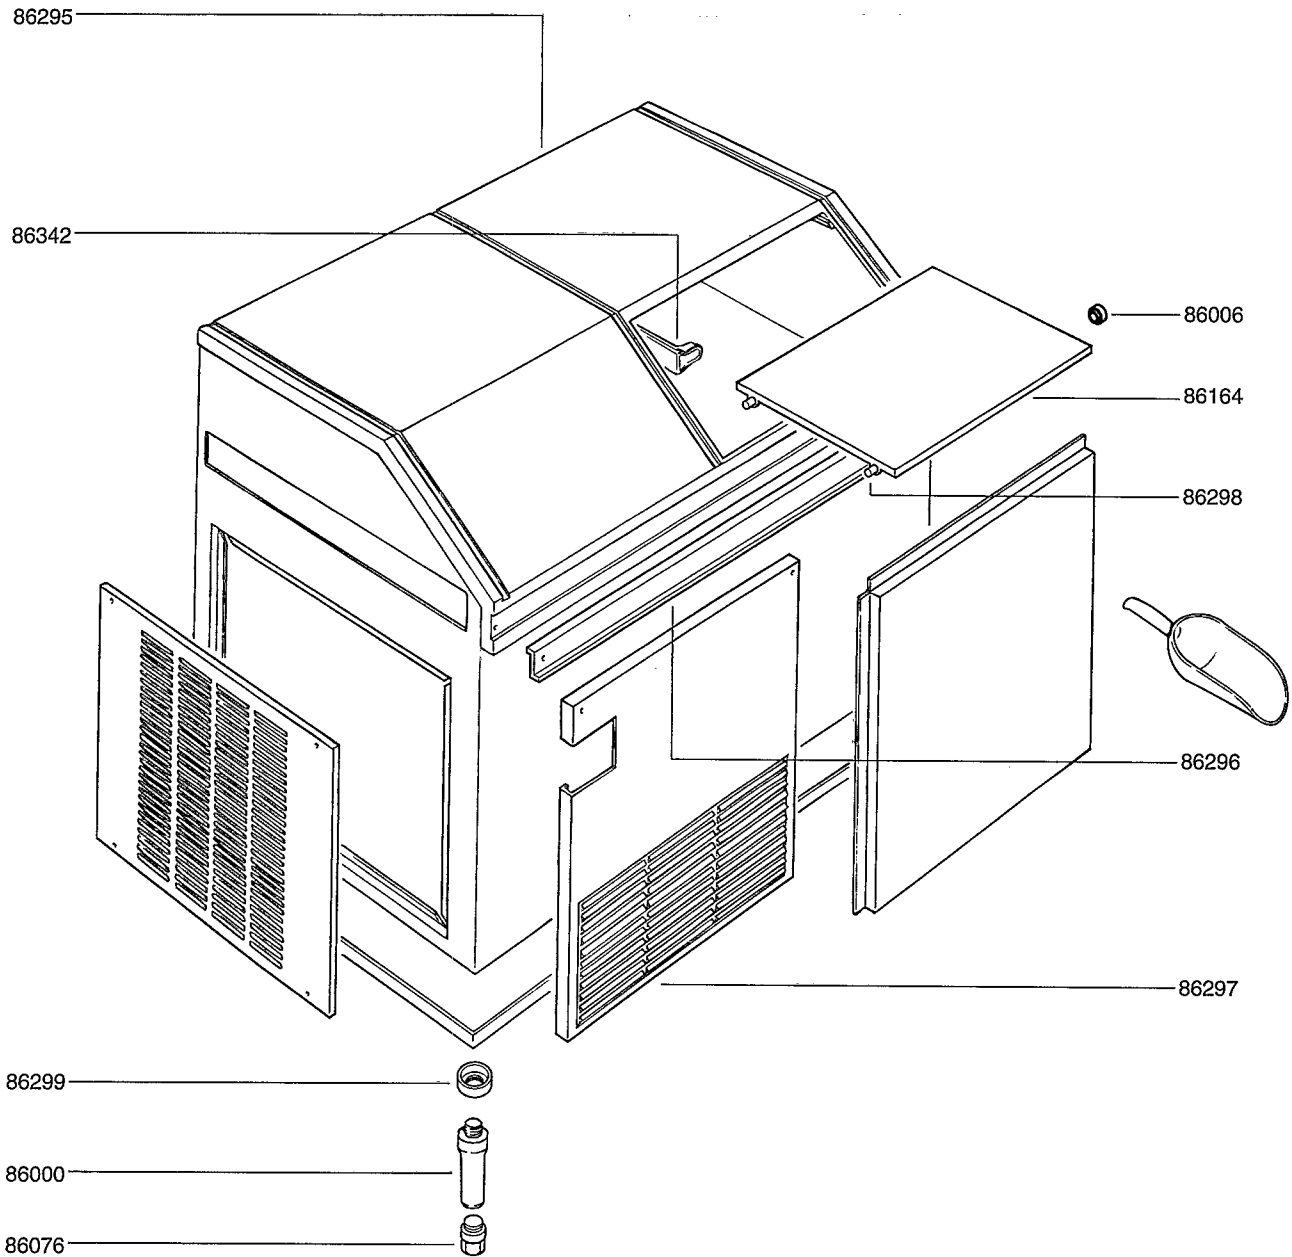

Зип Ощепит

vsezip.ru

+7(812)987-08-81

FABBRICATORI DI GHIACCIO A CUBETTI DA 120 Kg				RIF. REF.	Da matricola From serial N°
ICE CUBER WITH A CAPACITY OF 120 Kg					
a	b				39771
655 080	655 090				
CIM 120 AS (ACM 225)	CIM 120 WS (ACM 225)				

Зип Общежит

Усе зип

+7(812)987-08-81

FABBRICATORI DI GHIACCIO A CUBETTI DA 120 Kg ICE CUBER WITH A CAPACITY OF 120 Kg			RIF. REF.	Da matricola From serial N°
a	b			39771
655 080	655 090			
CIM 120 AS (ACM 225)	CIM 120 WS (ACM 225)			

Зип Ощепит

vsezip.ru

+7(812)987-08-81

FABBRICATORI DI GHIACCIO A CUBETTI DA 120 Kg ICE CUBER WITH A CAPACITY OF 120 Kg				RIF. REF.	Da matricola From serial N°
a	b				39771
655 080	655 090				
CIM 120 AS (ACM 225)	CIM 120 WS (ACM 225)				