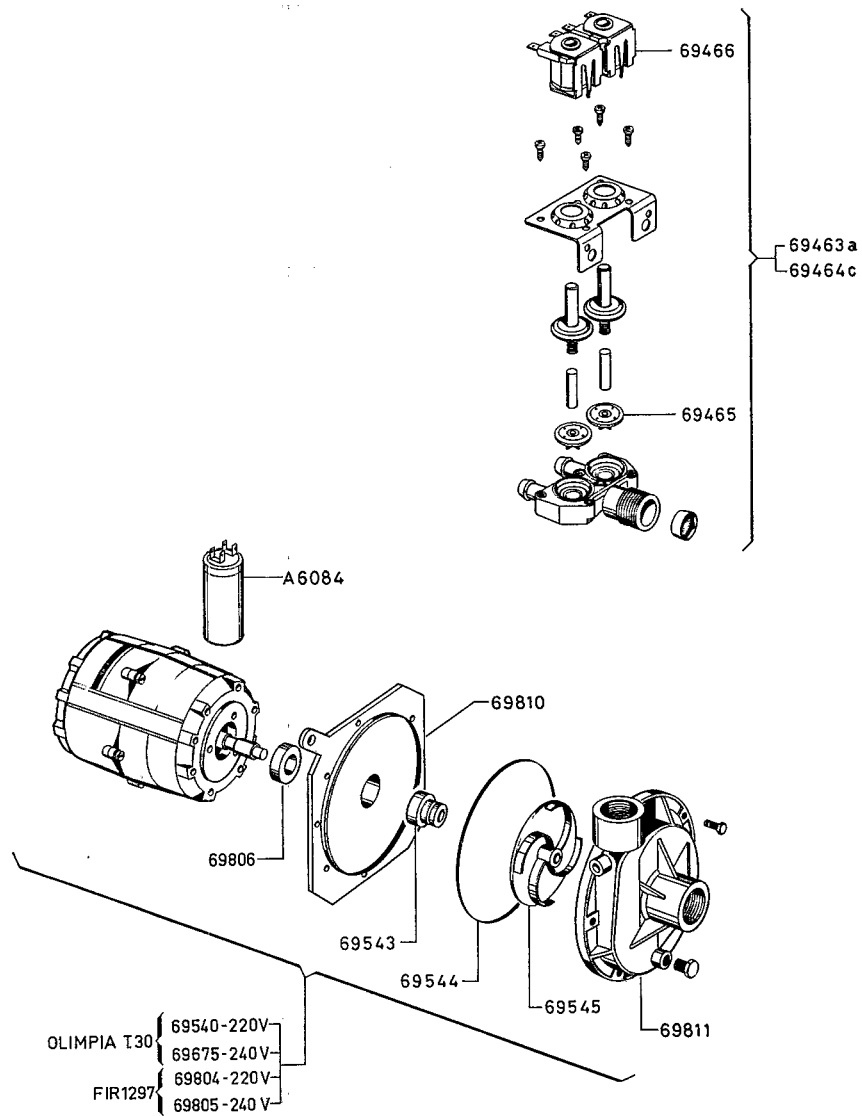

06 01-64

Зип Общепит

vsezip.ru

+7(812)987-08-81

LAVATAZZINE ELETTRICHE GLASS AND CUP WASHER										RIF. REF.	Da matricola from serial N°
a				c							012402
530 180 LTB 11	530 185 LTB 11UK	5CF 01B LTB 11	72 7102 CRYSTAL 11	530 181 LTB 12	530 186 LTB 12 UK	530 182 LTB 22	530 187 LTB 22 UK	5CF 02B LTB 22	72 7103 CRISTAL 22		
											601.07 -0

# Зип Ощепит

vsezip.ru

+7(812)987-08-81

LAVATAZZINE ELETTRICHE GLASS AND CUP WASHER									RIF. REF.	Da matricola from serial N°
a			b			c				012402
530 180 LTB 11	530 185 LTB11UK	5CF 01B LTB 11	72 7102 CRYSTAL11	530 181 LTB 12	530 186 LTB 12 UK	530 182 LTB 22	530 187 LTB 22UK	5CF 02B LTB 22	72 7103 CRISTAL 22	
										601.08-0