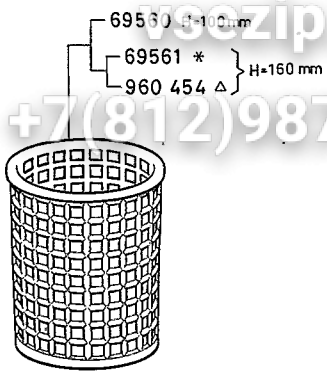

Zanussi Grandi Impianti S.p.A.  
Via Cesare Battisti, 12 - 31015 Conegliano (TV)  
Italy

© RIPRODUZIONE, ANCHE PARZIALE, VIETATA

Revised 01 - 91

06	01-63
----	-------

Зип Ощепит

zip.ru

+7(812)987-08-81

ACCESSORI PER LAVATAZZINE							RIF. Da matricola	
ACCESSORIES GLASS AND CUP WASHER							REF. from serial N°	
a	b	c	d	e				
530 180	530 181	530 182	530 181	530 182	5CF 01B	72 7102	72 7103	04 02 85
LTB 11	LTB 11	LTB 12	LTB 22	LTB 22		CRYSTAL 11	CRYSTAL 22	