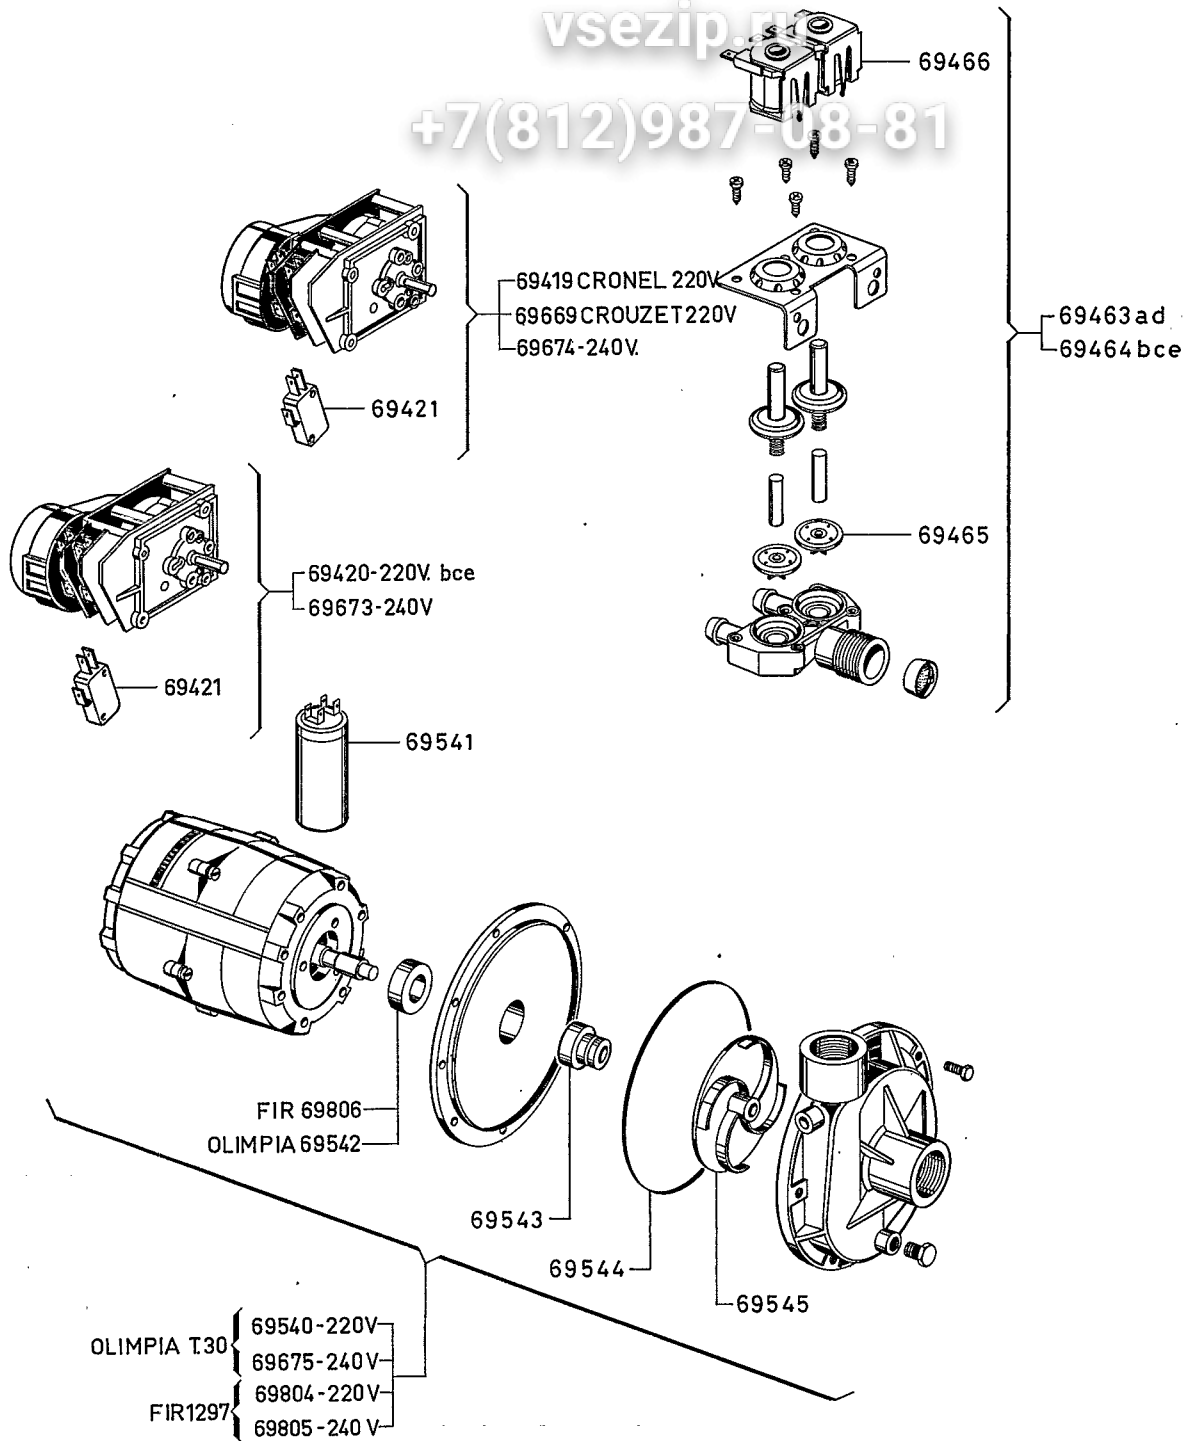

Зип Общепит

vsezip.ru

+7(812)987-08-81

TCR 1461 06 01 53 / 06 01 54

LAVATAZZINE ELETTRICHE GLASS AND CUP WASHER								RIF. REF.	Da matricola from serial N°
a	b	c	d	e				04 02 85	
530 180 LTB 11	5CF 01B LTB 11	530 181 LTB 12	530 182 LTB 22	5CF 02B LTB 22	72 710 CRYSTAL 11	72 7103 CRYSTAL 22			

Zanussi Grandi Impianti S.p.A.  
Via Cesare Battisti, 12 - 31015 Conegliano (TV)  
Italy

© RIPRODUZIONE, ANCHE PARZIALE, VIETATA

Revised 01 - 91

06	01-63
----	-------

Зип Ощепит

zip.ru

+7(812)987-08-81

ACCESSORI PER LAVATAZZINE							RIF. Da matricola	
ACCESSORIES GLASS AND CUP WASHER							REF. from serial N°	
a	b	c	d	e				
530 180	530 181	530 182	530 181	530 182	5CF 01B	72 7102	72 7103	04 02 85
LTB 11	LTB 11	LTB 12	LTB 22	LTB 22		CRYSTAL 11	CRYSTAL 22	

06 01-64

Зип Общепит

vsezip.ru

+7(812)987-08-81

LAVATAZZINE ELETTRICHE GLASS AND CUP WASHER										RIF. REF.	Da matricola from serial N°
a				c							012402
530 180 LTB 11	530 185 LTB 11UK	5CF 01B LTB 11	72 7102 CRYSTAL 11	530 181 LTB 12	530 186 LTB 12 UK	530 182 LTB 22	530 187 LTB 22 UK	5CF 02B LTB 22	72 7103 CRISTAL 22		
											601.07 -0

# Зип Ощепит

vsezip.ru

+7(812)987-08-81

LAVATAZZINE ELETTRICHE GLASS AND CUP WASHER									RIF. REF.	Da matricola from serial N°
a			b			c				012402
530 180 LTB 11	530 185 LTB11UK	5CF 01B LTB 11	72 7102 CRYSTAL11	530 181 LTB 12	530 186 LTB 12 UK	530 182 LTB 22	530 187 LTB 22UK	5CF 02B LTB 22	72 7103 CRISTAL 22	
										601.08-0