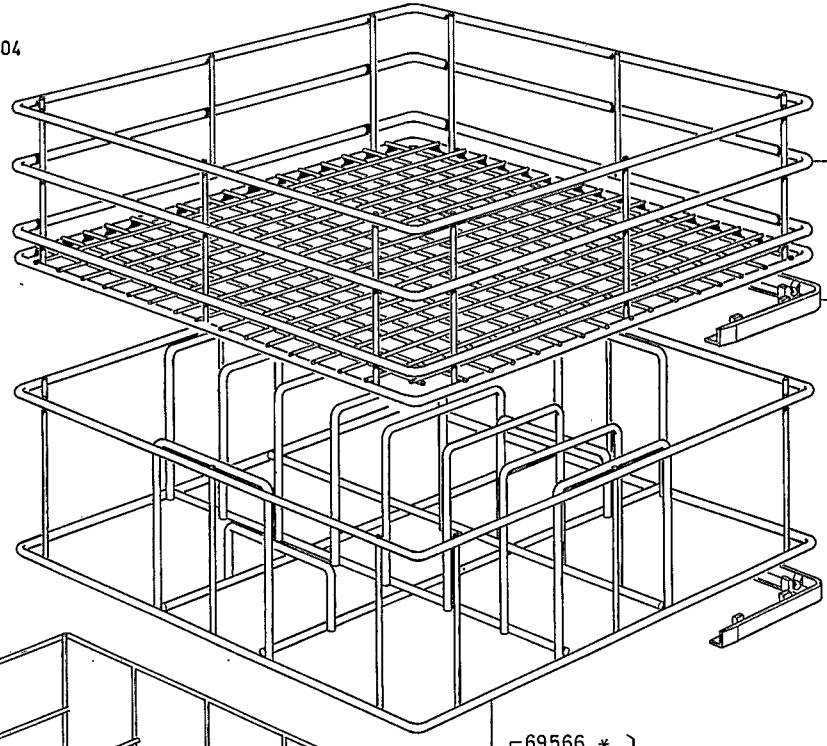

Zanussi Grandi Impianti S.p.A.  
Via Cesare Battisti, 12 - 31015 Conegliano (TV)  
Italy

© RIPRODUZIONE, ANCHE PARZIALE, VIETATA

Revised 01 - 91

06	01-63
----	-------

Зип Ощепит

zip.ru

+7(812)987-08-81

ACCESSORI PER LAVATAZZINE							RIF. Da matricola	
ACCESSORIES GLASS AND CUP WASHER							REF. from serial N°	
a	b	c	d	e				
530 180	530 181	530 182	530 181	530 182	5CF 01B	72 7102	72 7103	04 02 85
LTB 11	LTB 11	LTB 12	LTB 22	LTB 22		CRYSTAL 11	CRYSTAL 22	