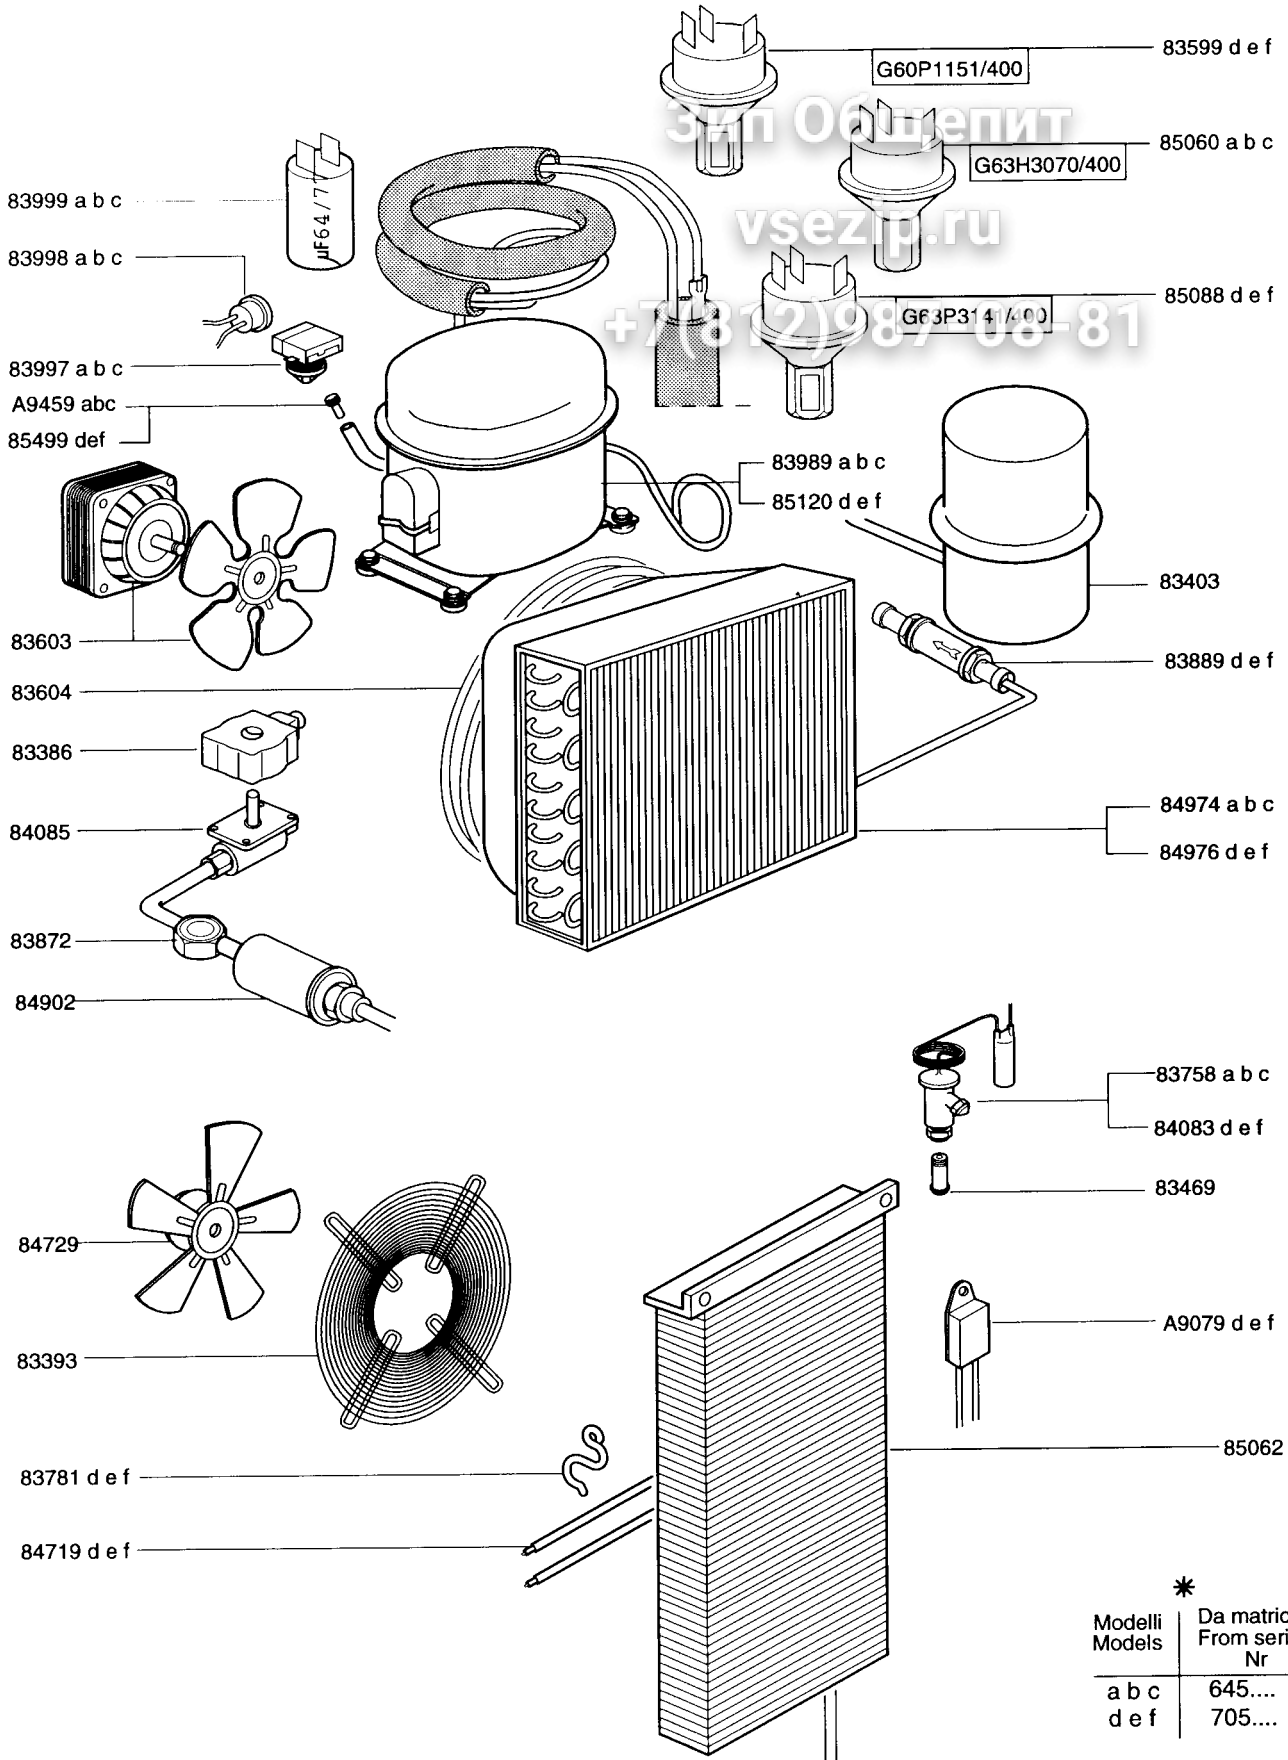

*	
Modelli Models	Da matricola From serial Nr
a b c	645....
d e f	705....

ABBATTITORI DI TEMPERATURA BLAST CHILLER/FREEZER						20 Kg GN1/1		RIF. REF.	Da matricola From serial Nr
a	b	c	d	e	f				*
110 082	771 011	739 032	739 036	771 015	110 086				*
BC 22	AB 210	EEVA 20/1	EEVAC 20/1	AF 210	BCF 22				

\*  
Modelli | Da matricola  
Models | From serial  
a b c | 645....  
d e f | 705....

ABBATTITORI DI TEMPERATURA BLAST CHILLER						20 Kg GN1/1	RIF. REF.	Da matricola From serial Nr
a	b	c	d	e	f		*	
110 082	771 011	739 032	739 036	771 015	110 086			
BC 22	AB 210	EEVA 20/1	EEVAC 20/1	AF 210	BCF 22			

- 83395 a
- 83412 b
- A9132 c
- A9231 d
- 83612 e
- 83511 f

*	
Modelli Models	Da matricola From serial Nr
abc	645....
def	705....

ABBATTITORI DI TEMPERATURA BLAST CHILLER/FREEZER						20 Kg GN1/1		RIF. REF.	Da matricola From serial Nr
a	b	c	d	e	f				*
110 082	771 011	739 032	739 036	771 015	110 086				*
BC 22	AB 210	EEVA 20/1	EEVAC 20/1	AF 210	BCF 22				