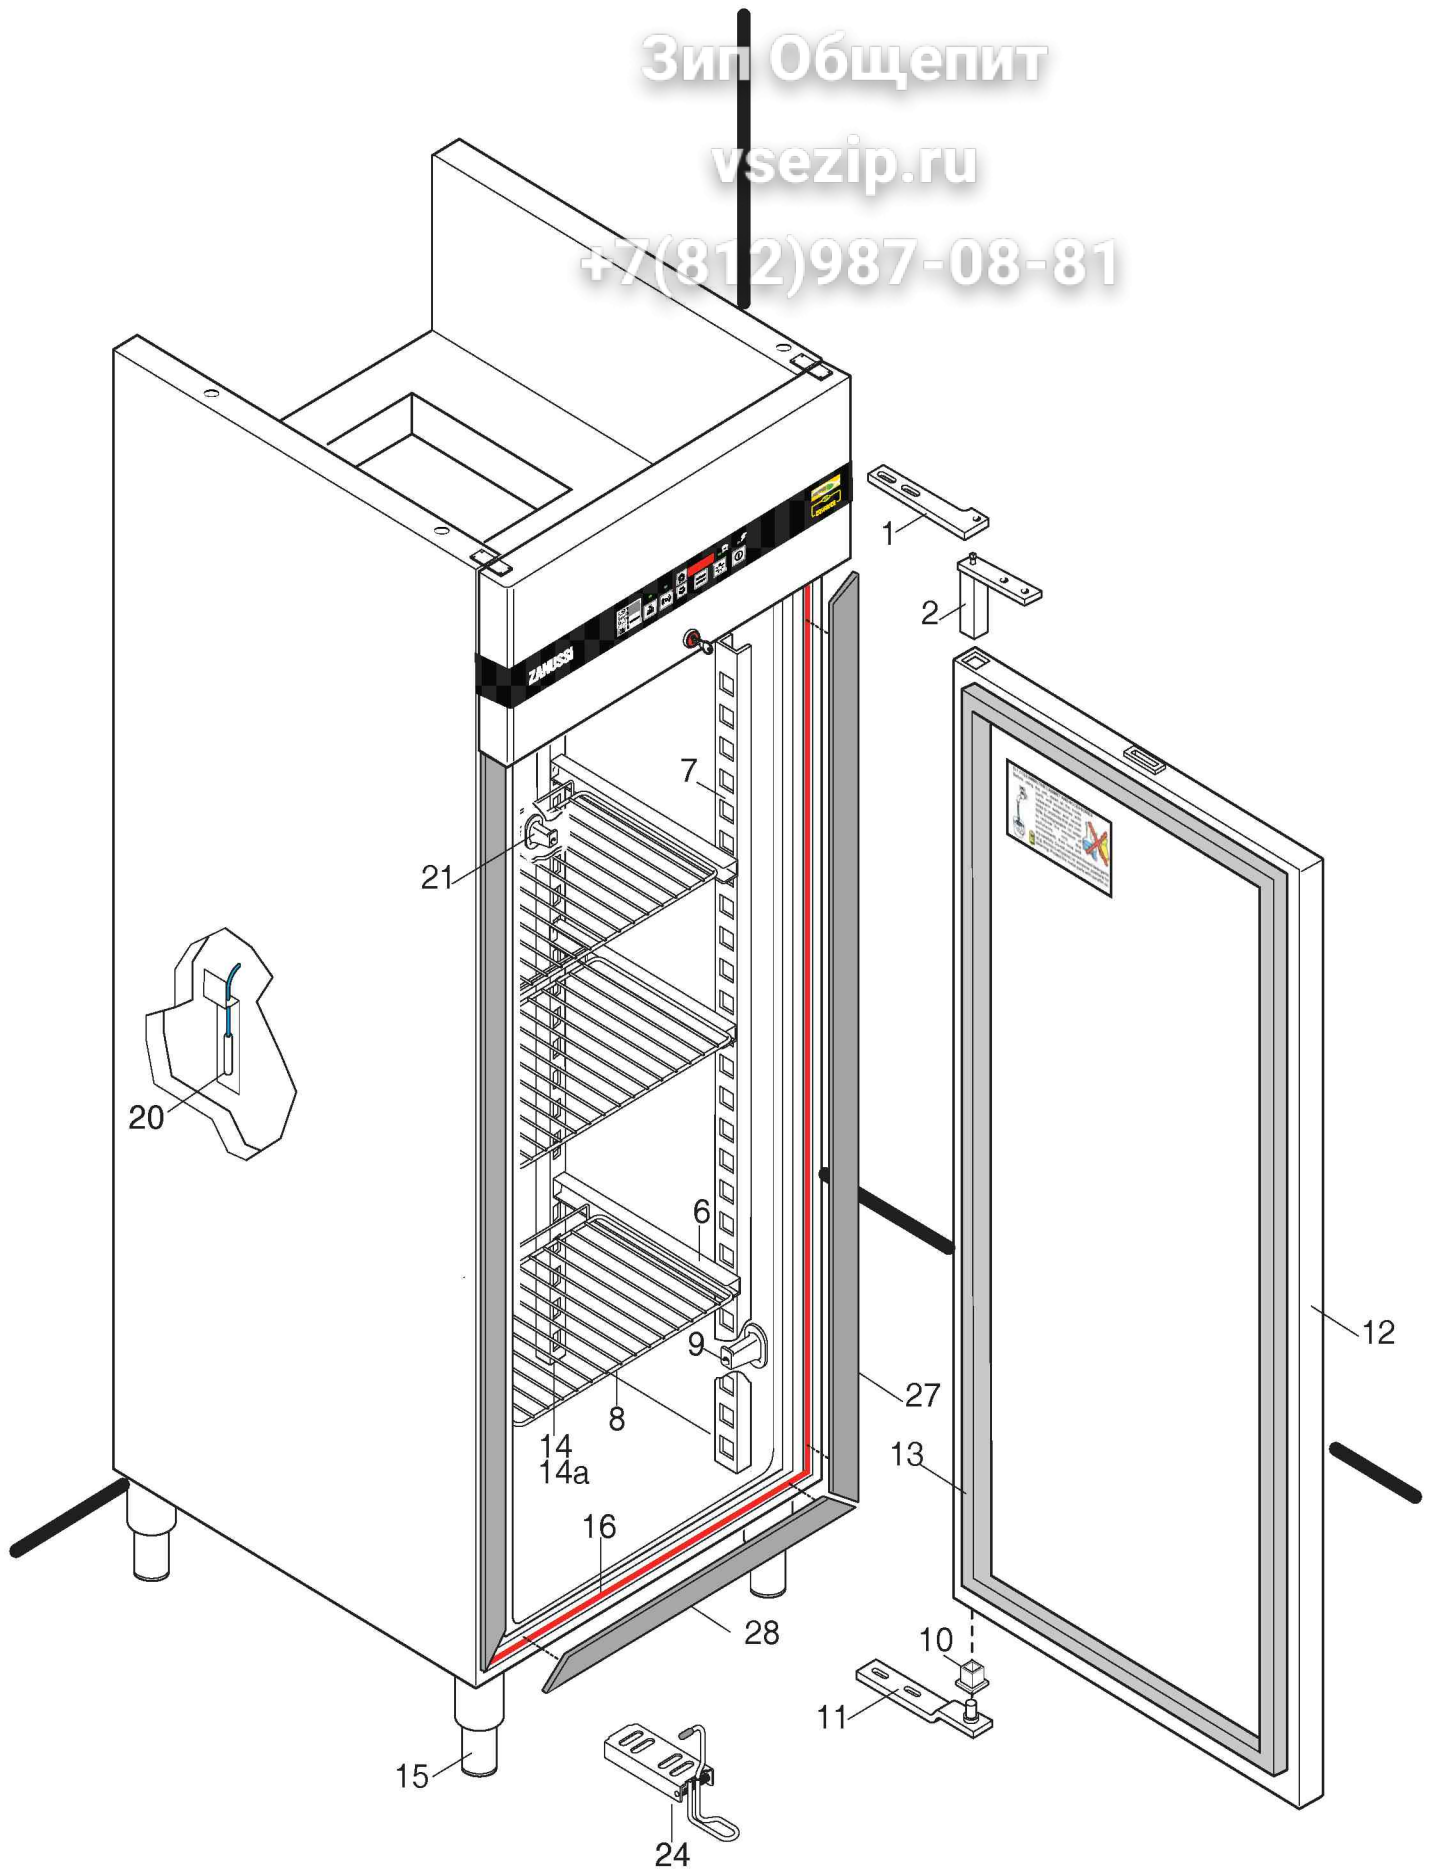

Electrolux

Service

Refrigeration Platform

Зип Общепит

vsezip.ru

Smart- Prostore Range
-2° and -24° C - 1M - full door-

+7(812)987-08-81

CABINETS 650 lt Prostore

PNC	Avv. Model	Ref.	Page	Brand
691170 00	1-DOOR REFR. 650LT,0/+10°,PROSTORE,SMART	a	2, 5, 7	Zanussi
691172 00	1-DR FREEZ.650LT,-15/-22°,PROSTORE,SMART	b	2, 5, 7	Zanussi

Note:

Pag.	Index	Indice
2	Cabinet and door	Armadio e porta
3	Cooling unit assembly	Gruppo refrigerante
4	Control panel	Pannello comandi
5,6	Spare parts list	Lista ricambi

Зип Ощепит

vsezip.ru

+7(812)987-08-81