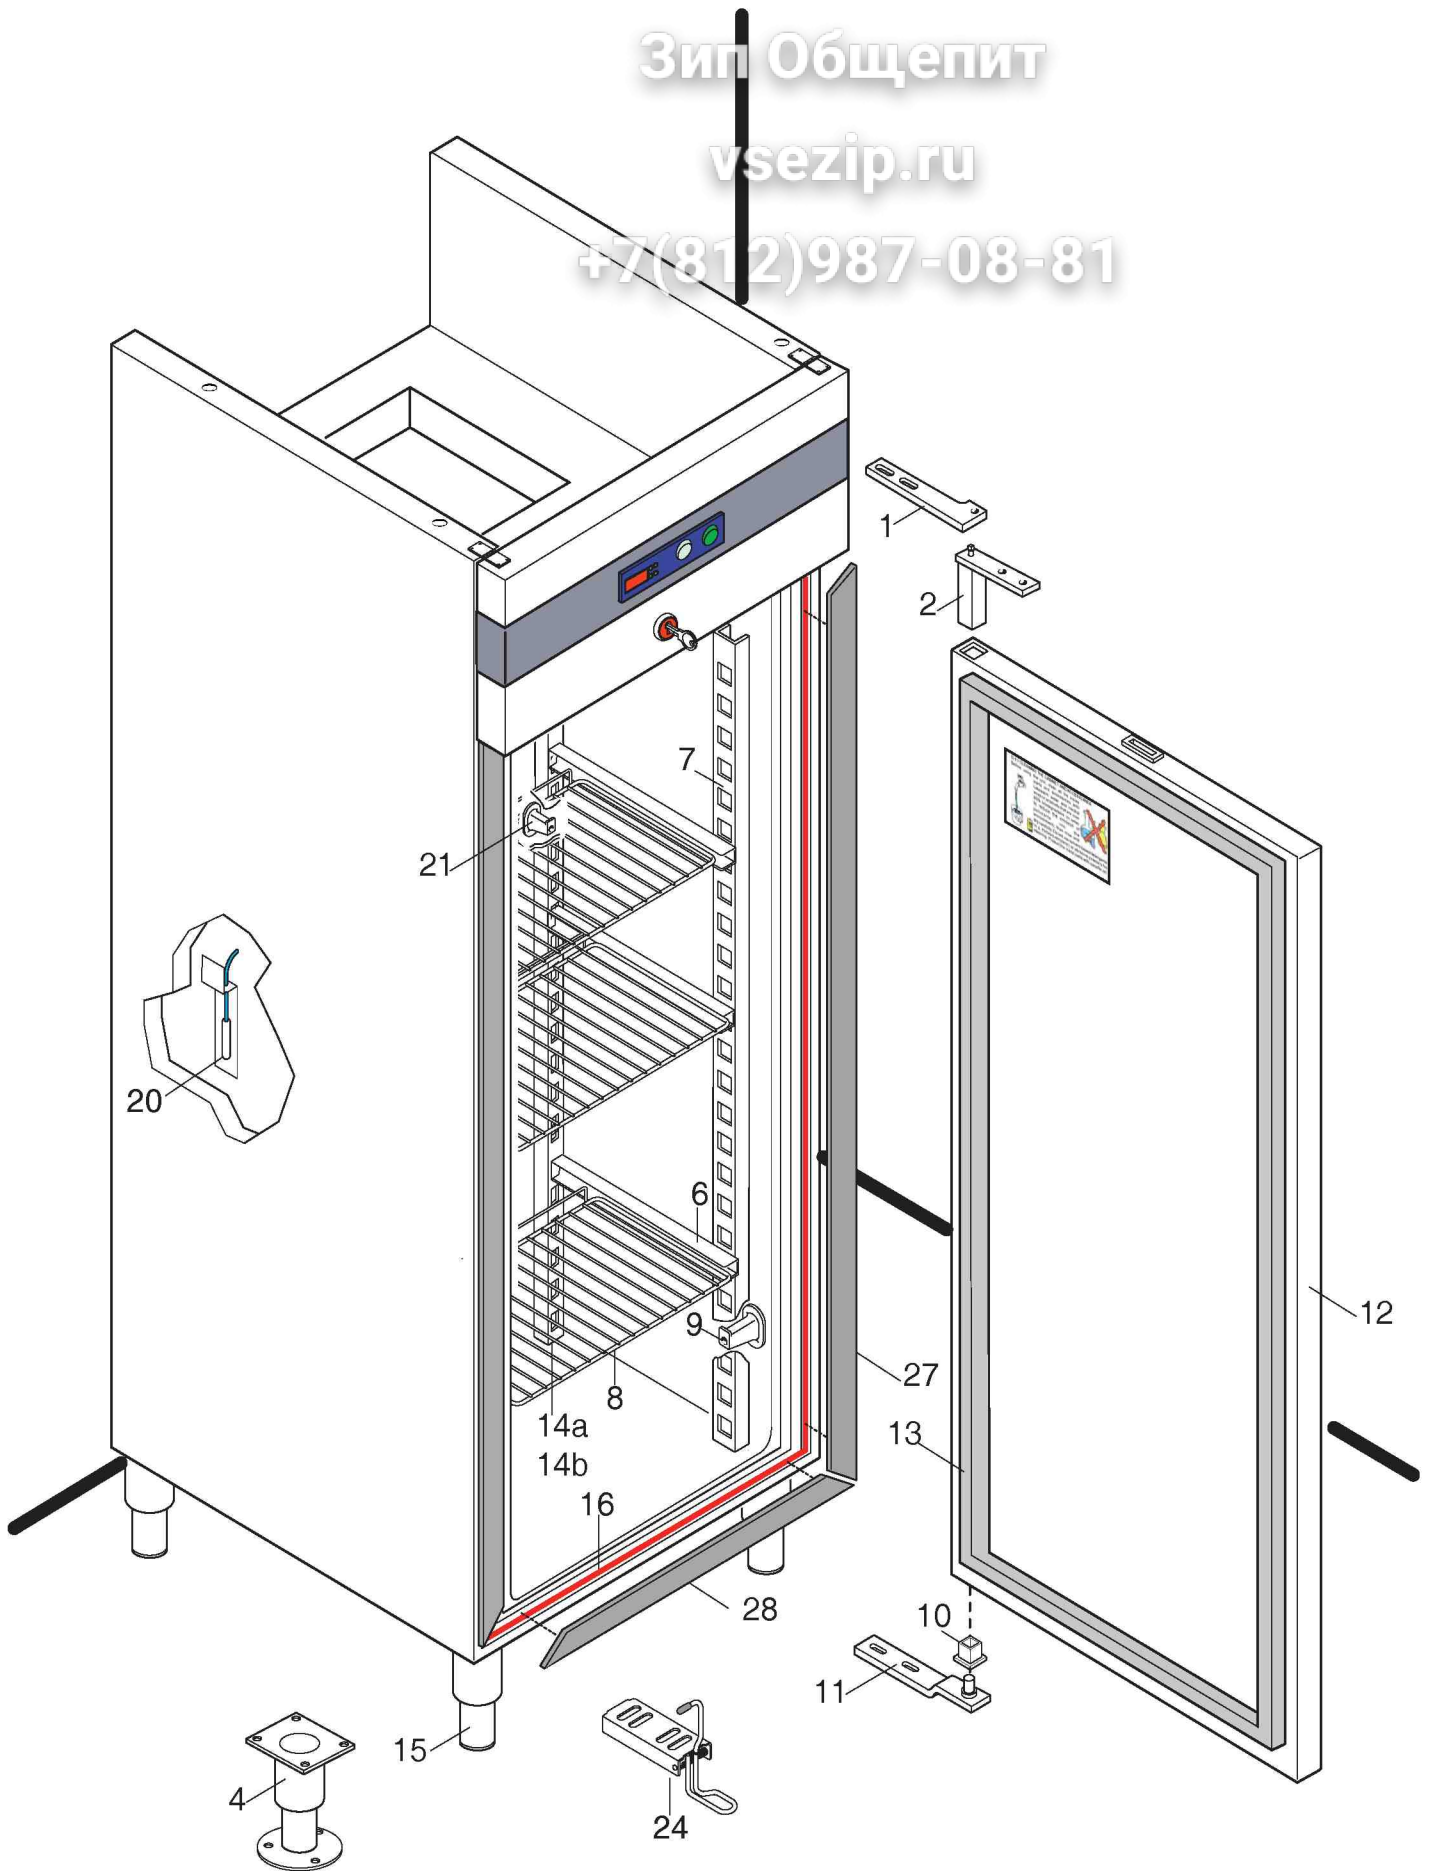

# PROSTORE 900

PNC	Avv. Model	Ref.	Page	Brand
691179 00	1-DOOR REFRIG. 650LT,0/+10°, PROSTORE	a	2, 4, 6	Electrolux
691180 00	1-DOOR REFRIG.650LT,0/+10°, PROSTORE,REM	b	2, 5, 6	Electrolux
691182 00	2-DOOR REFRIG. 650LT,0/+10°,PROSTORE	c	3, 4, 6	Electrolux
691183 00	2-DOOR REFRIG. 650LT,0/+10°,PROSTORE,REM	d	3, 5, 6	Electrolux
691186 00	1-DOOR FREEZER 650LT,-15/-22°, PROSTORE	e	2, 4, 6	Electrolux
691187 00	1-DOOR FREEZER 650LT,-15/-22°, PROSTORE,REM	f	2, 5, 6	Electrolux
691188 00	2-DOOR FREEZER 650LT,-15/-22°, PROSTORE	g	3, 4, 6	Electrolux
691158 01	1-DOOR FREEZER 650LT,-15/-22°, PROSTORE,MAR	h	2, 4, 6	Electrolux

Pag.	Index
2,3,	Cabinet and door
4,5,	Cooling unit assembly
6	Control panel
7,8,9,10	Spare parts list

Indice
Armadio e porta
Gruppo refrigerante
Pannello comandi
Lista ricambi

Зип Общепит

vsezip.ru

+7(812)987-08-81