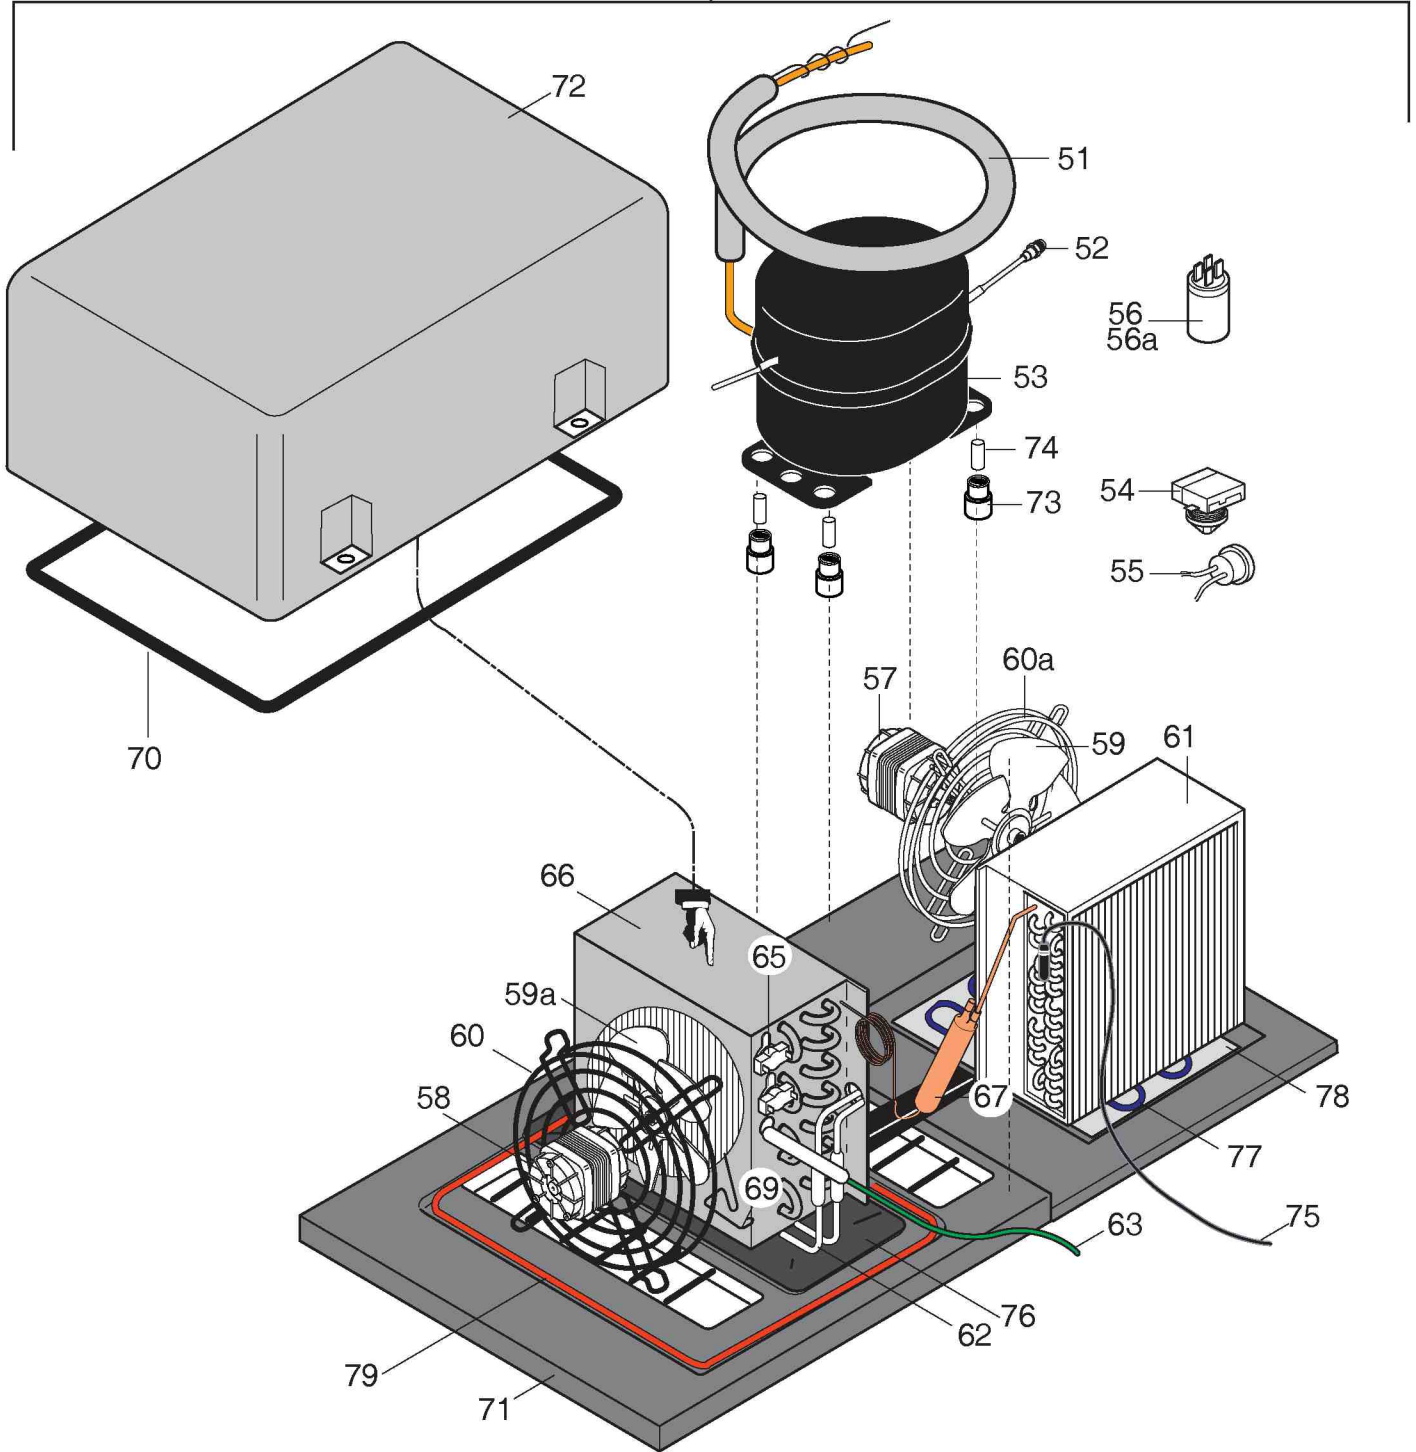

Зип Ощепит

Cooling unit assembly

+7(812)987-08-81