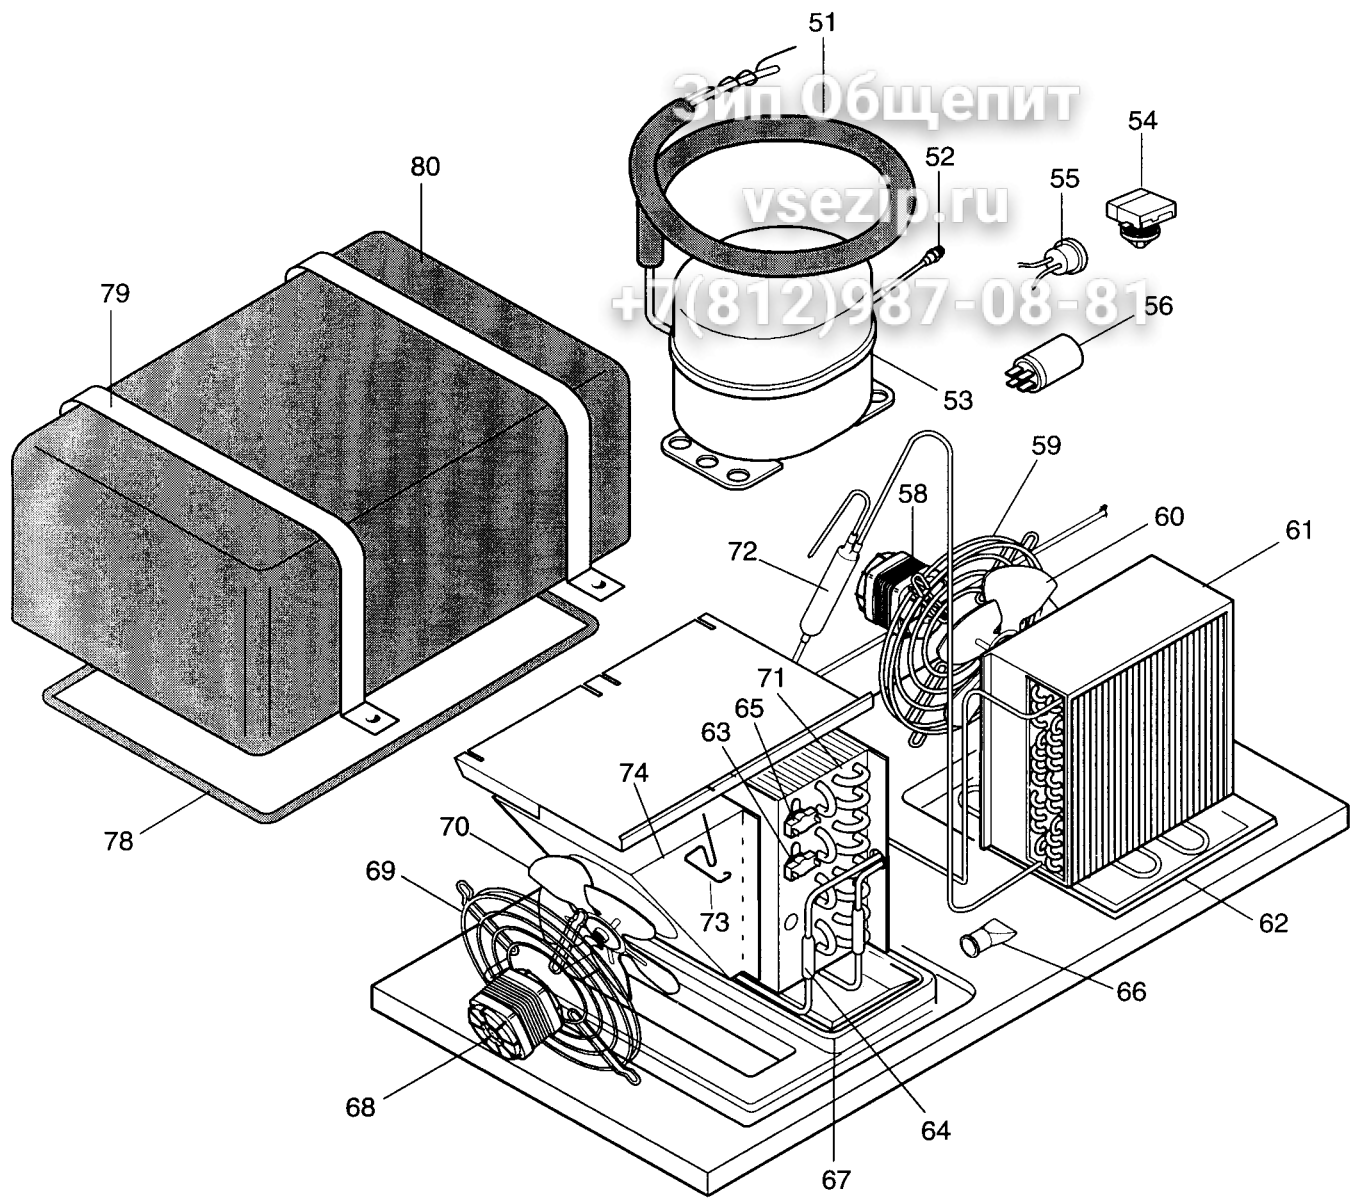

PNC	Model	Ref.	Page	Brand	
110626	AEN220	a	1, 3, 4	Z	AISI 430 - Kompact
110646	ASN220	a	1, 3, 4	Z	AISI 430 - Slim
728087	E14N0M2C	d	1, 3, 4	A	AISI 304 - Kompact
728121	E12N0M2C	d	1, 3, 4	A	AISI 304 - Slim
728088	E14N1M2C	e	1, 3, 4	A	AISI 430 - Kompact
728122	E12N0M2C	e	1, 3, 4	A	AISI 430 - Slim
771626	RMNE142	h	1, 3, 4	P	
771646	RMNE122	h	1, 3, 4	P	
728186	C14RM2F	n	1, 3, 4	E	AISI 430 - Kompact
728204	C12RM2F	n	1, 3, 4	E	AISI 430 - Slim
110627	AEN240	p	2, 3, 4	Z	AISI 430 - Kompact
728089	E14N0M4C	q	2, 3, 4	A	AISI 304 - Kompact
728090	E14N1M4C	r	2, 3, 4	A	AISI 430 - Kompact
771627	RMNE142	s	1, 3, 4	P	AISI 430 - Kompact
728187	C14RM4F	t	1, 3, 4	E	AISI 430 - Kompact

Pag.	Index	Indice
1, 2	Cabinet and door	Armadio e porta
3	Cooling unit assembly	Gruppo refrigerante
4	Control panel	Pannello comandi
5-7	Spare parts list	Lista ricambi

Brand: Z - P - E - A
Factory code: 9733