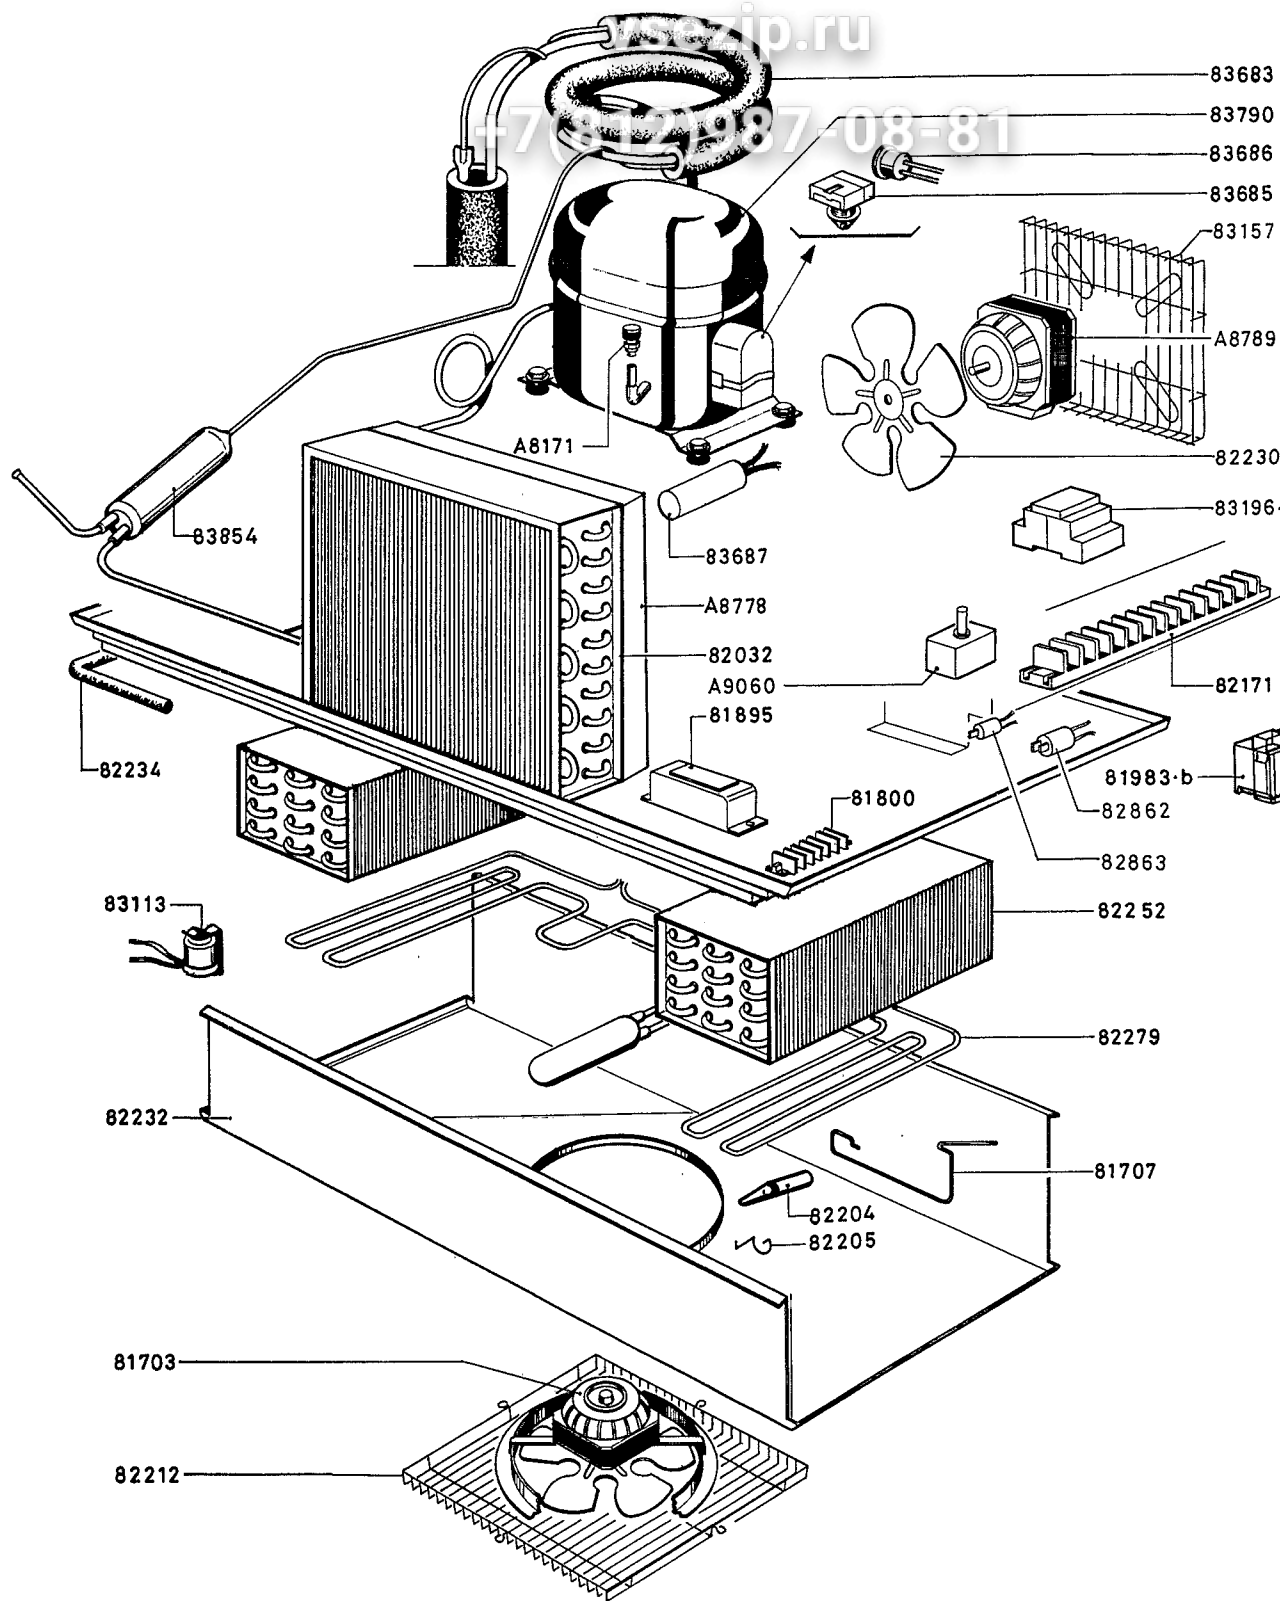

zip.ru
+7(912)987-08-81

Cooling unit assembly } 84063 a
Gruppo refrigerante } 84060 b

FREON R1

GRUPPO REFRIGERANTE		-2° C		(PV)		RIF. Da ma
COOLING UNIT						REF. from N
a	b					4 46
110 061	111 015					
ALN 221	AKN 221