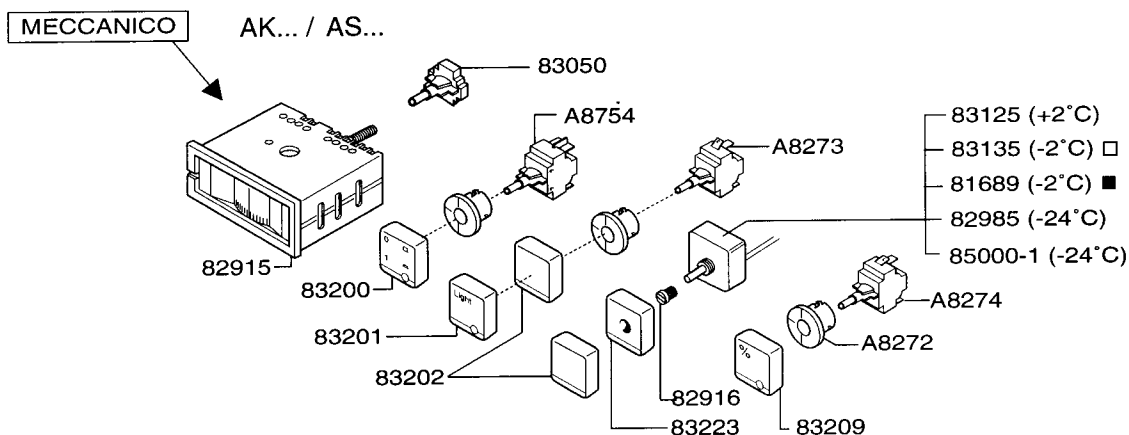

## vsezip.ru

Modelli con una porta piena (1M)  
 One full door models

- Modelli con porta vetro e due porte piene (2M)  
 Glass door models, and two full doors models

REFRIGERATORS - CONTROL PANEL FRIGORIFERI - PANNELLO COMANDI				REF. RIF.	From serial Nr Da matricola
LUX LINE	AL...			1	446...
KOMPACT LINE	AK...				645...
SLIM LINE	AS...				

Reviset 97 - 06

502-39-0

LUXE LINE KOMPACT		FRIGORIFERI CON PORTA VETRO		REFIGERATORS WITH GLASS DOOR		600 l.	RIF. REF.	Da ma from N
a	b	c	d					446
110 052	110 058	111 003	111 011					
ALP 111	ALN 111	AKP 111	AKN 111					