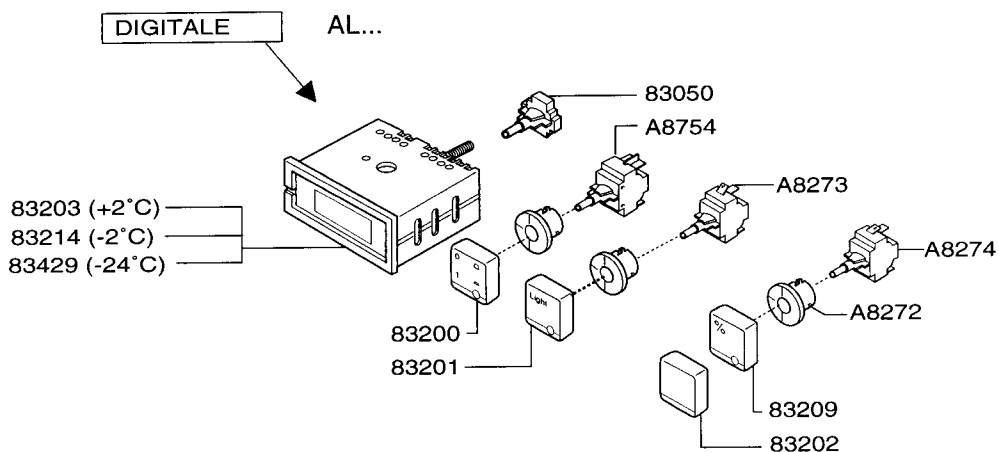

## vsezip.ru

Modelli con una porta piena (1M)  
 One full door models

- Modelli con porta vetro e due porte piene (2M)  
 Glass door models, and two full doors models

REFRIGERATORS - CONTROL PANEL FRIGORIFERI - PANNELLO COMANDI				REF. RIF.	From serial Nr Da matricola
LUX LINE	AL...			1	446...
KOMPACT LINE	AK...				645...
SLIM LINE	AS...				

Reviset 97 - 06

502-39-0

LUXE LINE KOMPACT		FRIGORIFERI CON PORTA VETRO		REFIGERATORS WITH GLASS DOOR		600 l.	RIF. REF.	Da ma from N
a	b	c	d					446
110 052	110 058	111 003	111 011					
ALP 111	ALN 111	AKP 111	AKN 111					