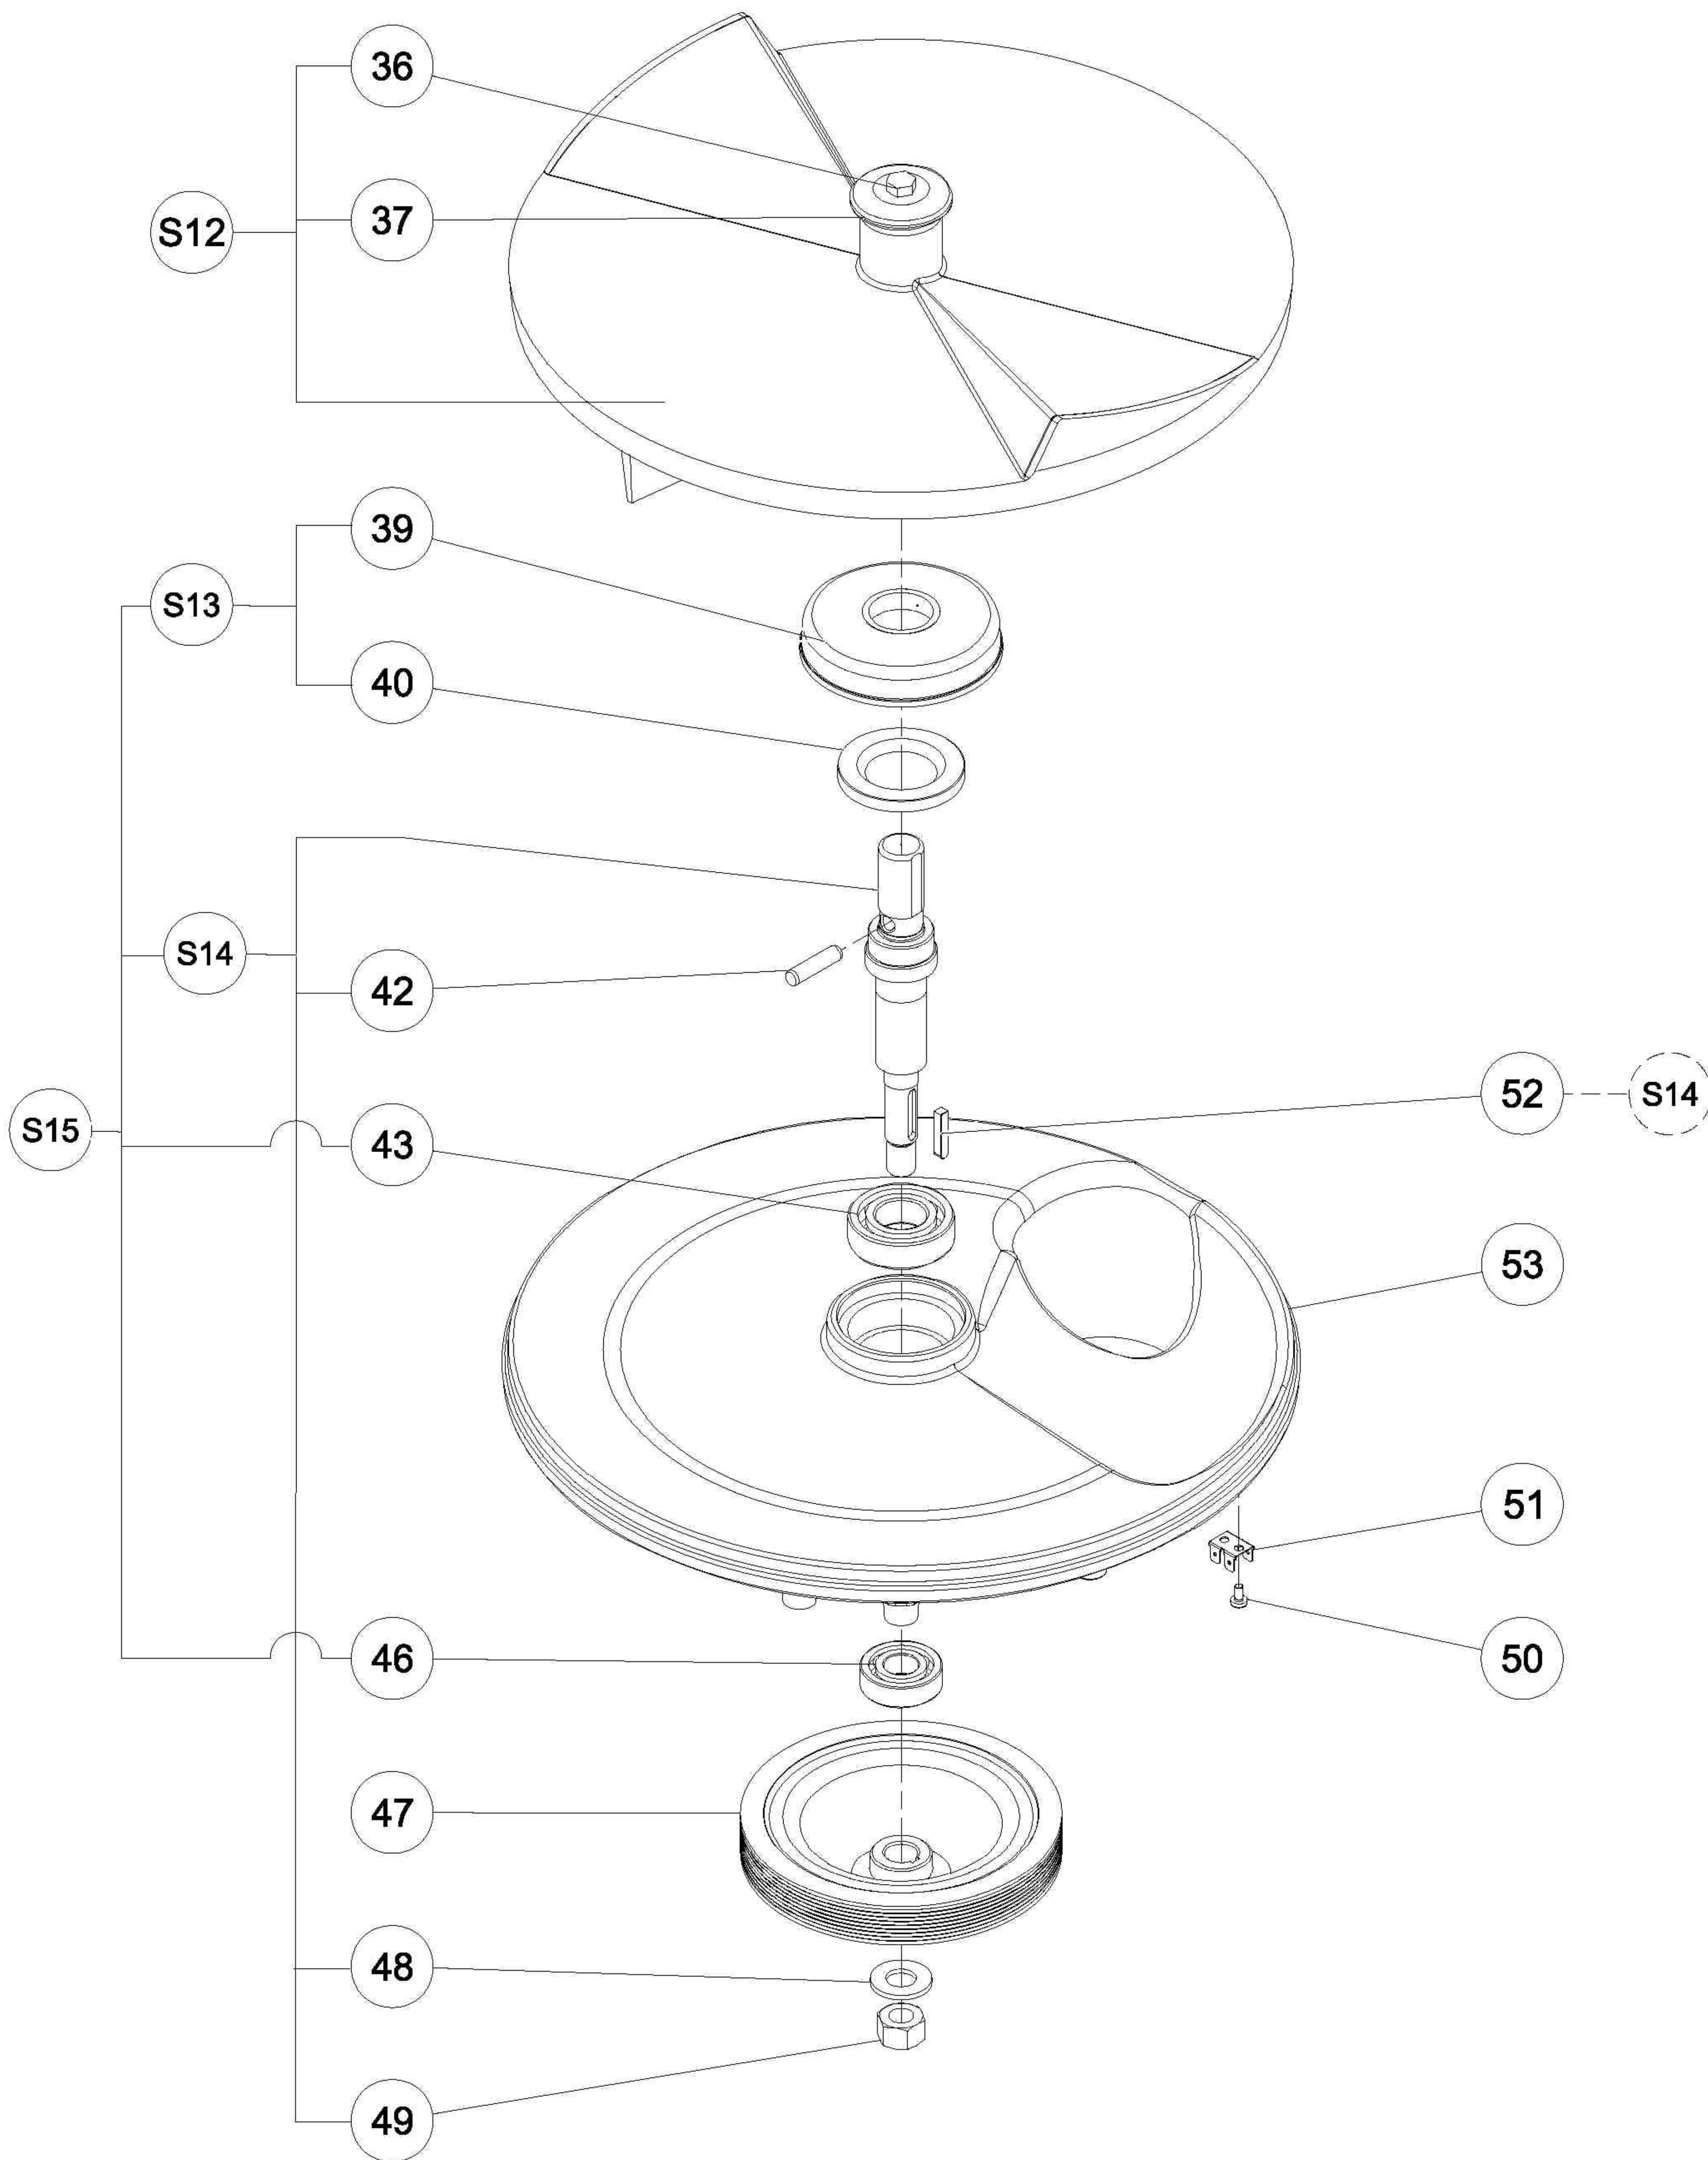

Vue éclatée S/E Porte / Exploded view door S/A / Explosionszeichnung ZB Tür / Esploso Porta / Despiece

Vue éclatée Mécanisme / Exploded view Mechanism / Explosionszeichnung Getriebe

Vue éclatée Moteur / Exploded view Motor / Explosionsz eichnung motor / Esploso motore/ Despiece motor _____

Vue éclatée Couvercle / Exploded view Lid/ Explosionszeichnung Deckel/ Esploso Coperchio / Despiece Tapa

Vue éclatée Platine/ Exploded view Power card/ Explosionszeichnung platine/ Esploso Scheda/ Despiece platina

Vue éclatée Boitier commande/ Exploded view control unit/ Explosionszeichnung Steuergehäuse/ Esploso Quadro Comandi/ Despiece Caja de Mandos

Vue éclatée virole / Exploded view Shell / Explosionszeichnung Ring