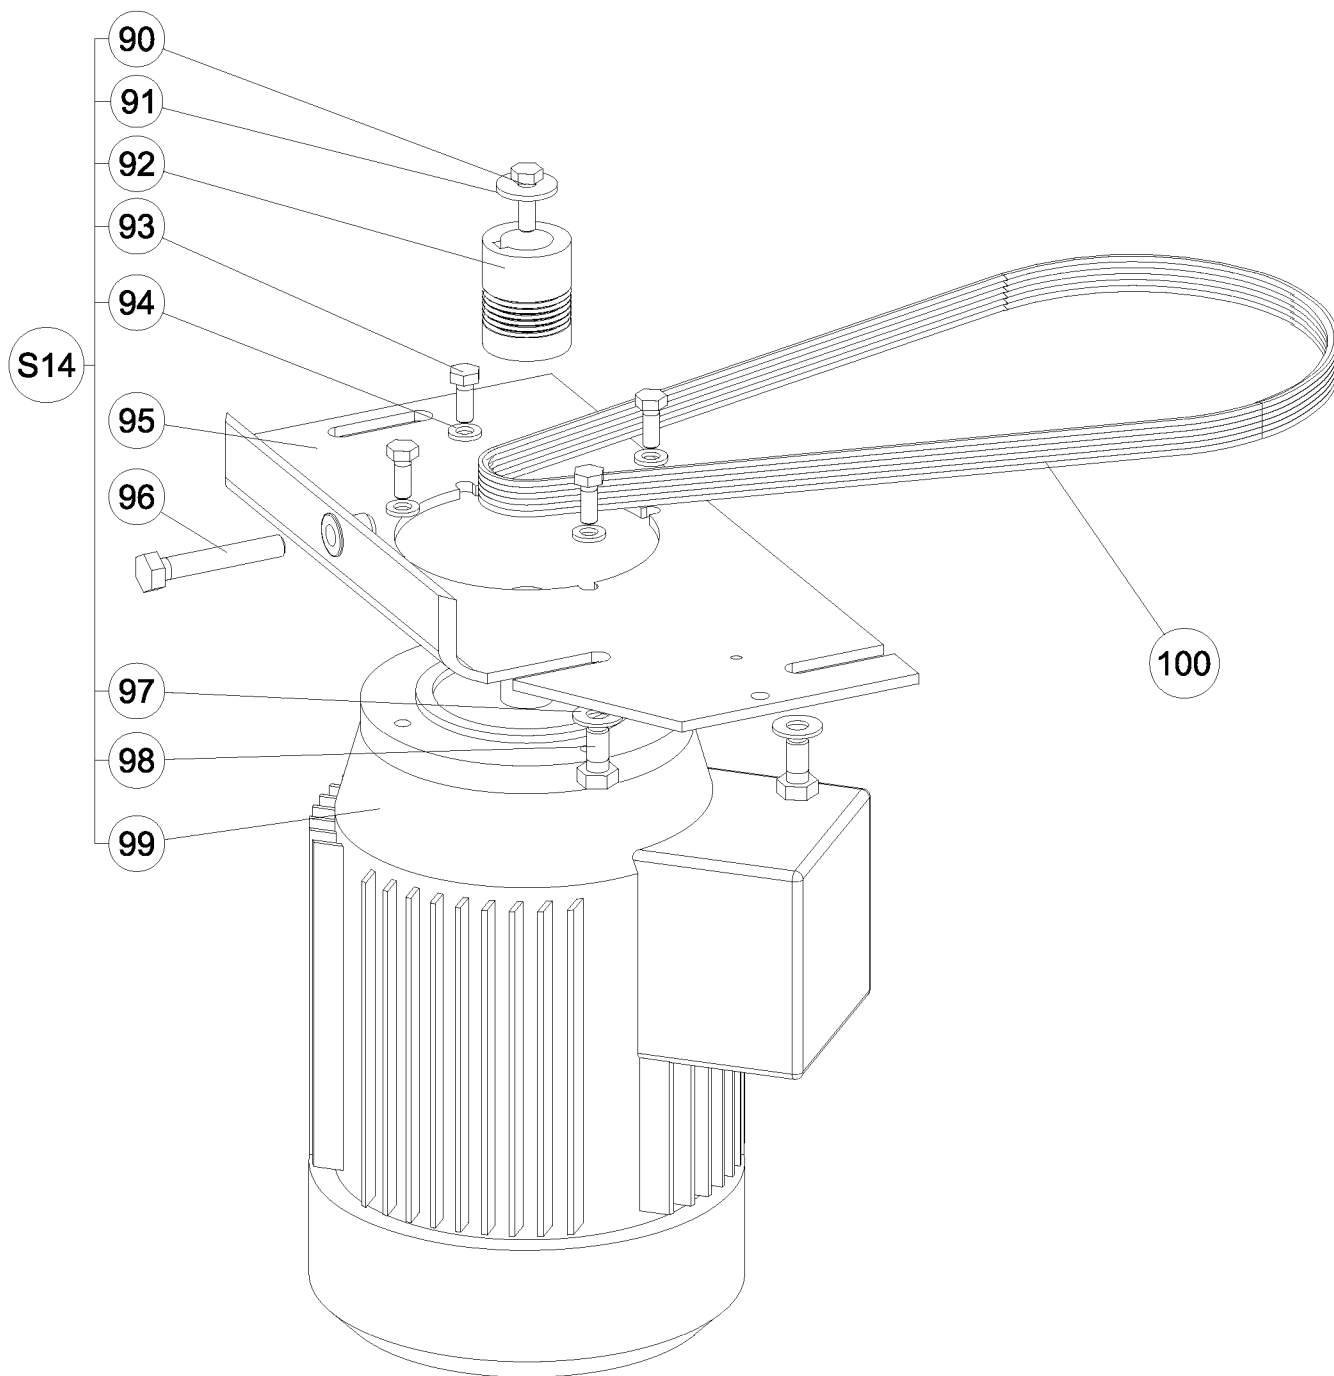

+7(812)987-08-81

**Vue éclatée-Pupitre/ Exploded view-Console Sub-assembly/
Explosionszeichnung-Baugruppe Pult/ Nomenclatura-Sotto-
gruppo Quadro di Comando / Nomenclatura-Subconjunto
Pupitre**

+7(812)987-08-81

Vue éclatée-Table / Exploded view-Table Sub-assembly/
Explosionszeichnung-Baugruppe Motor/ Nomenclatura-
Sottogruppo Tavolo/ Nomenclatura-Subconjunto Mesa _____

+7(812)987-08-81

**Vue éclatée-Couvercle / Exploded view-Cover Sub-assembly/
Explosionszeichnung-Baugruppe Deckel / Nomenclatura-
Sottogruppo Coperchio / Nomenclatura-Subconjunto Tapa**