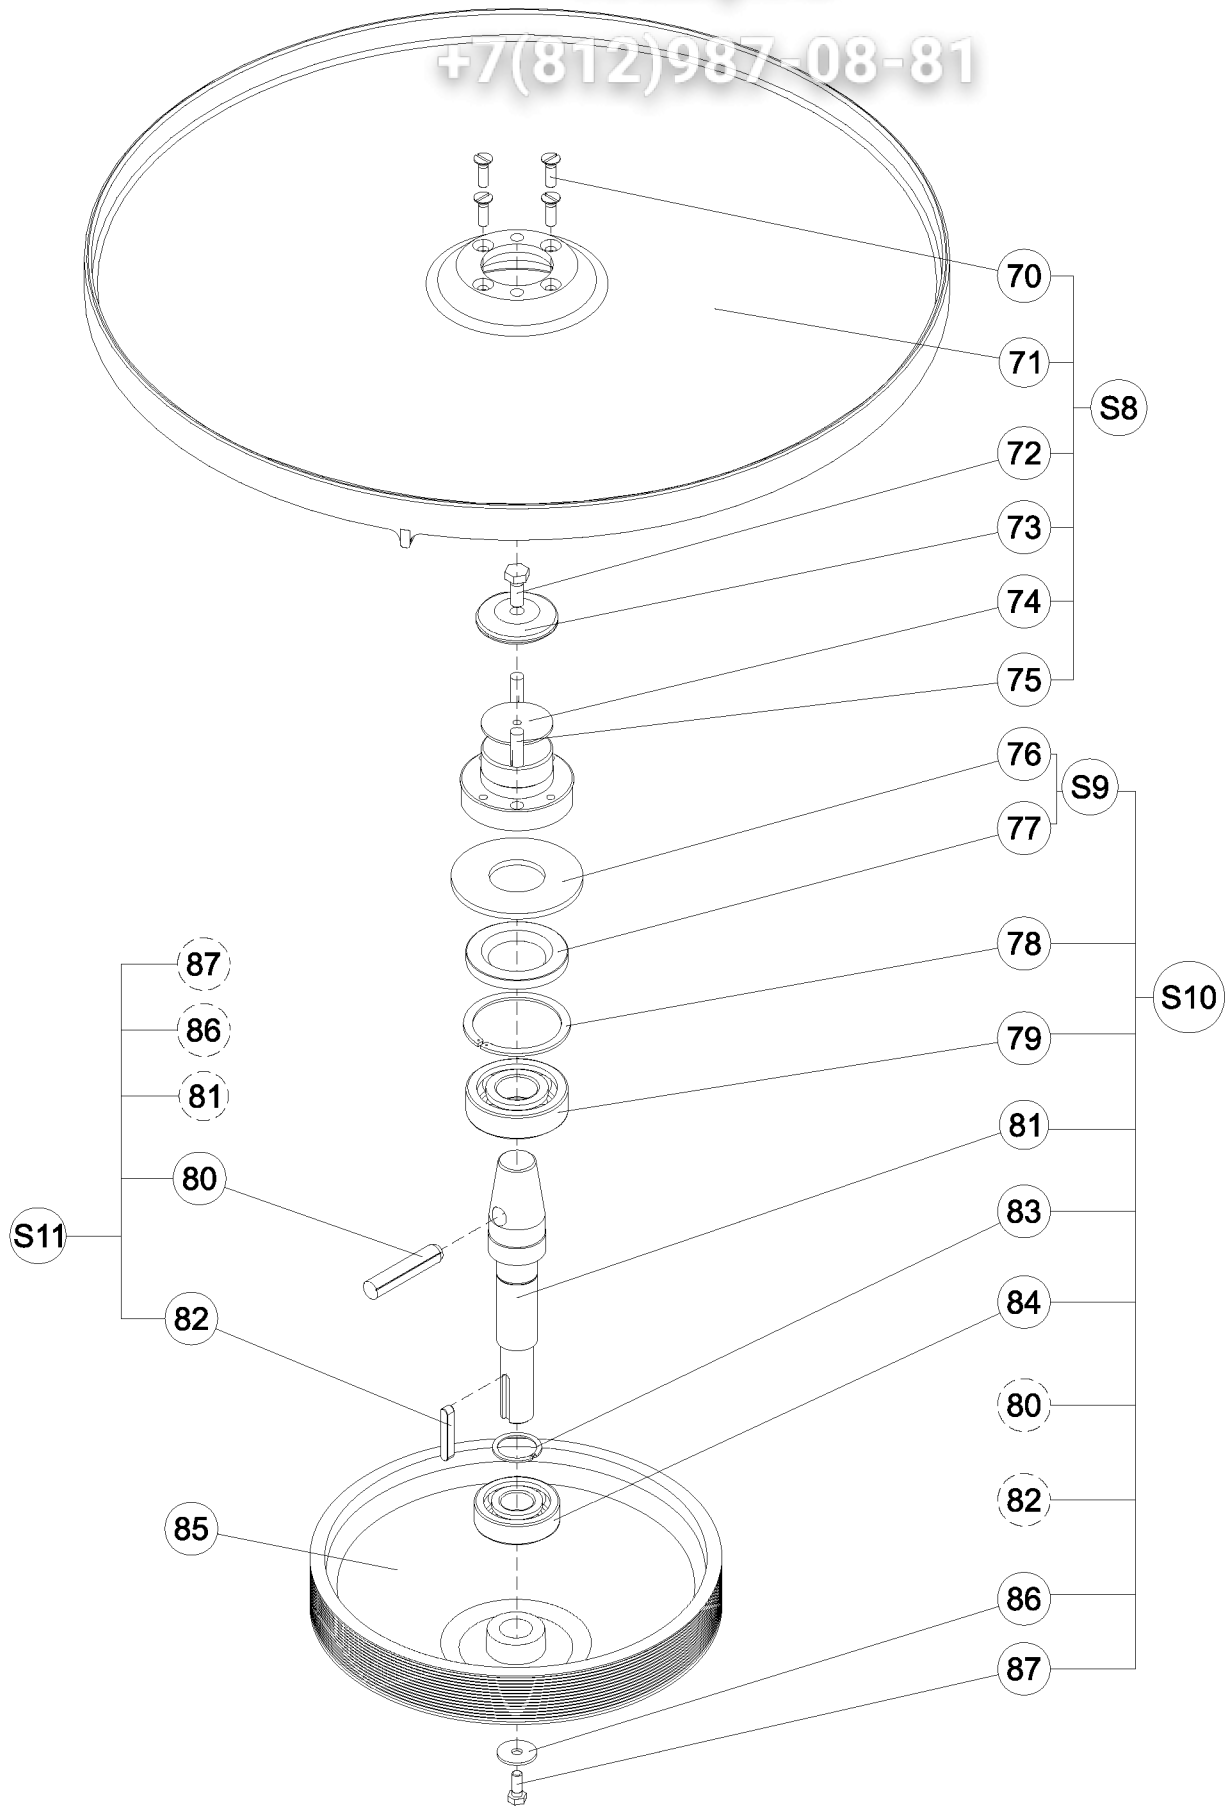

Vue éclatée-Mécanique / Exploded view-Mechanical
Sub-assembly/Explosionszeichnung-Laugruppe Antrieb /
Nomenclatura-Sottogruppo Meccanica / Nomenclatura-Subcon-
junto Mecánico

vsezip.ru

+7(812)987-08-81