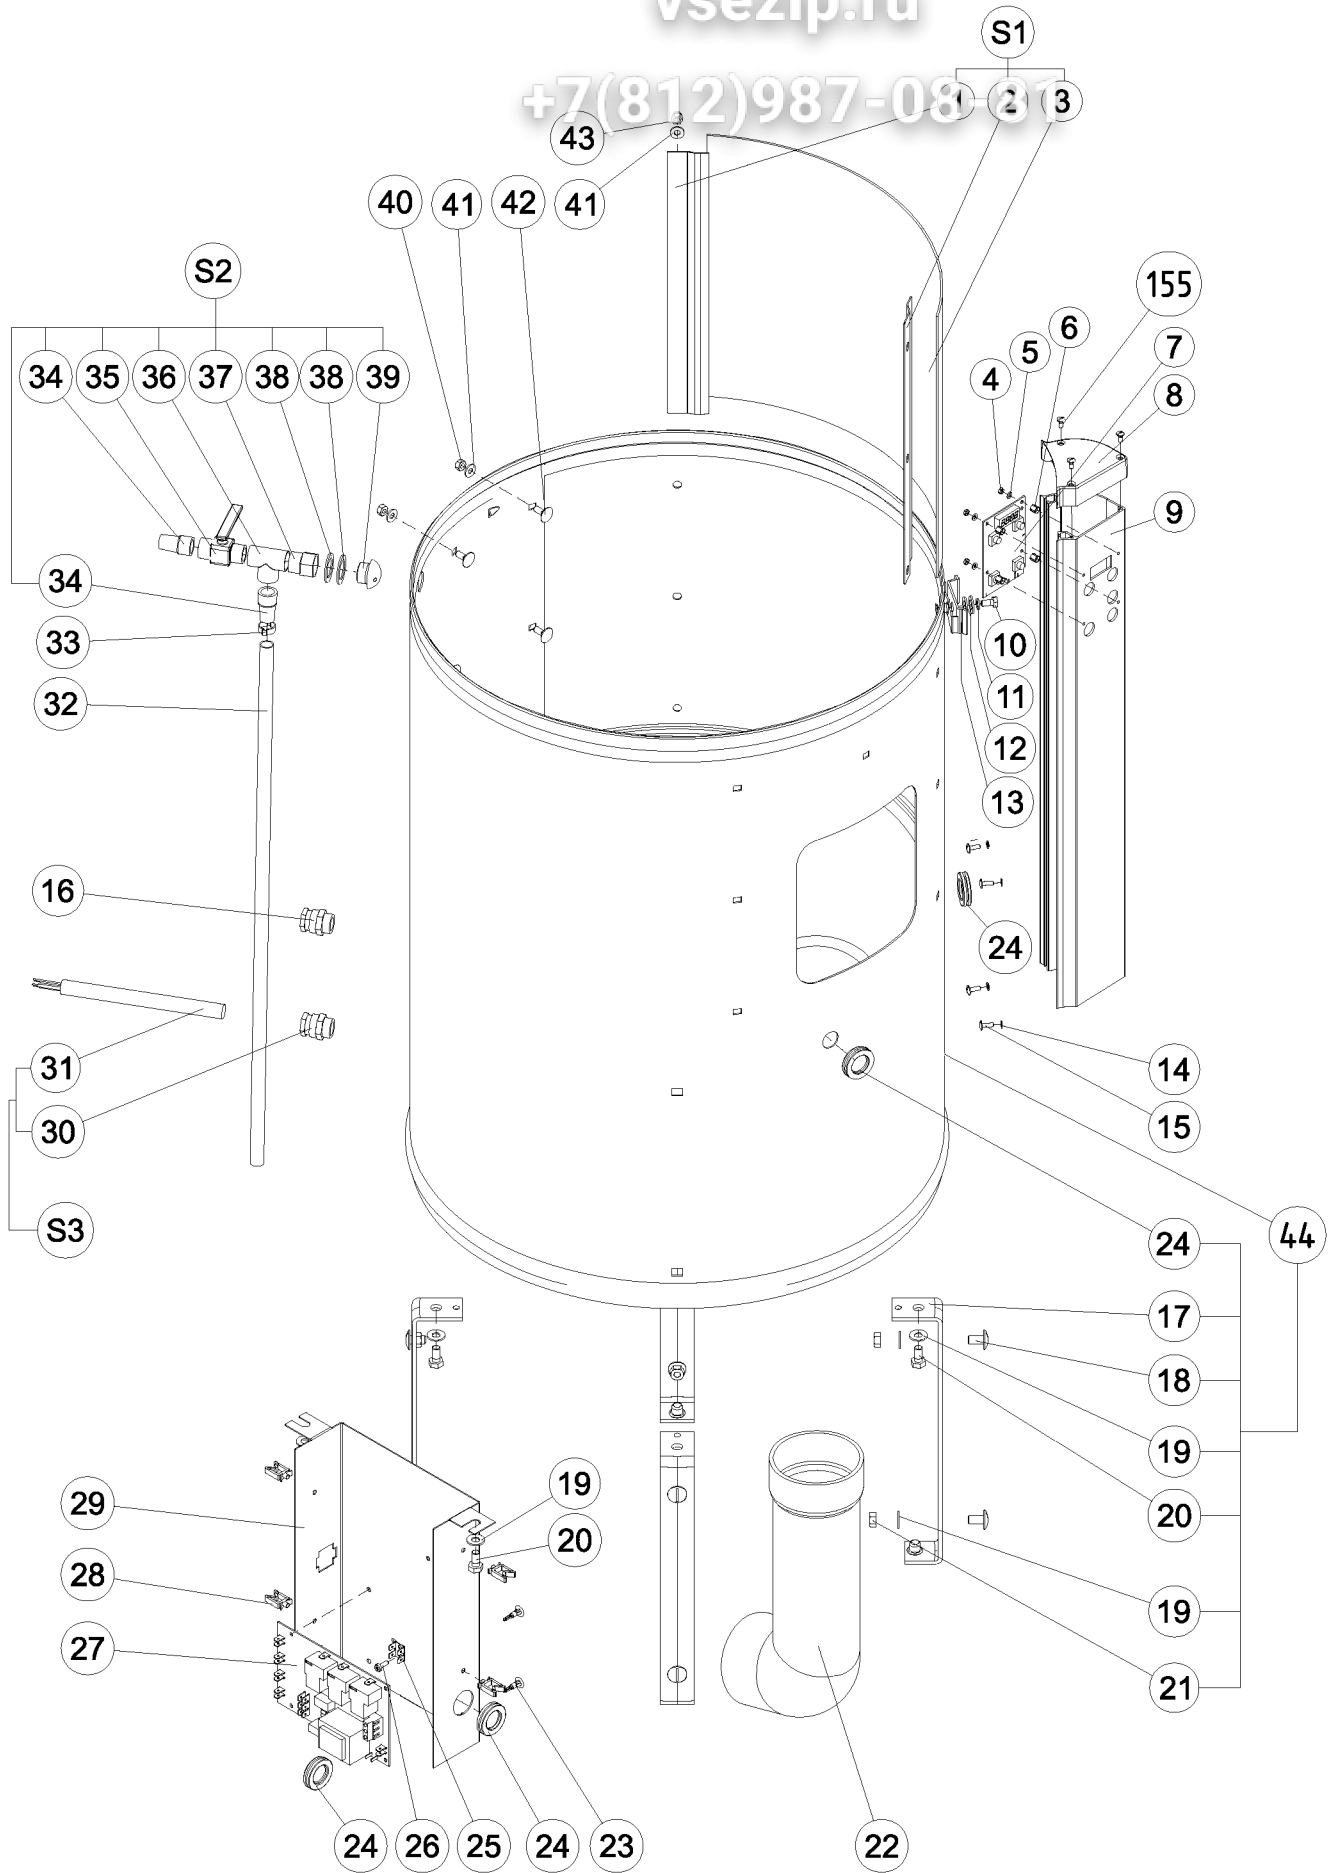

**Vue éclatée-carrosserie / Exploded view-Case
sub-assembly/Explosionszeichnung-Baugruppekarosserie**

vsezip.ru

+7(812)987-081

**Vue éclatée-Porte/ Exploded view-Door Sub-assembly/
Explosionszeichnung-Baugruppe Tür/Esploro- Sottogruppo
Porta/ Despiece- Subconjunto puerta**

SOUS ENSEMBLE GOULOTTE

+7(812)987-08-81

Vue éclatée-Mécanique / Exploded view-Mechanical
Sub-assembly/Explosionszeichnung-Laugruppe Antrieb /
Nomenclatura-Sottogruppo Meccanica / Nomenclatura-Subcon-
junto Mecánico

Vue éclatée-Table / Exploded view-Table Sub-assembly/
Explosionszeichnung-Baugruppe Motor/ Nomenclatura-
Sottogruppo Tavolo/ Nomenclatura-Subconjunto Mesa _____

+7(812)987-08-81

**Vue éclatée-Couvercle / Exploded view-Cover Sub-assembly/
Explosionszeichnung-Baugruppe Deckel / Nomenclatura-
Sottogruppo Coperchio / Nomenclatura-Subconjunto Tapa**