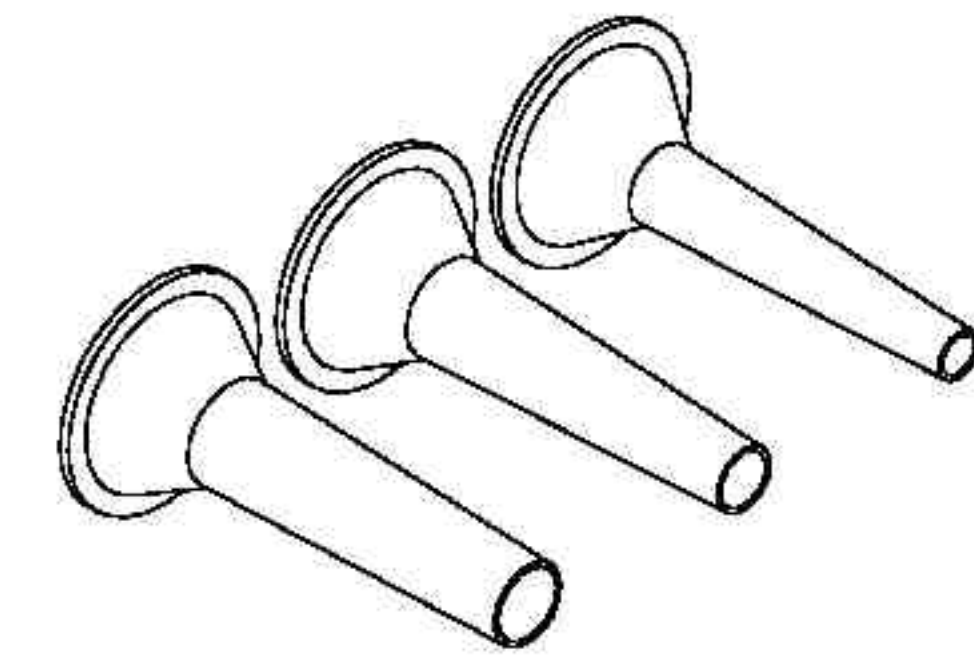

TRITACARNE GRATTUGIA MOD.12 "CE"

Mod. Ventilato

Imbuti Optional

75-76-77