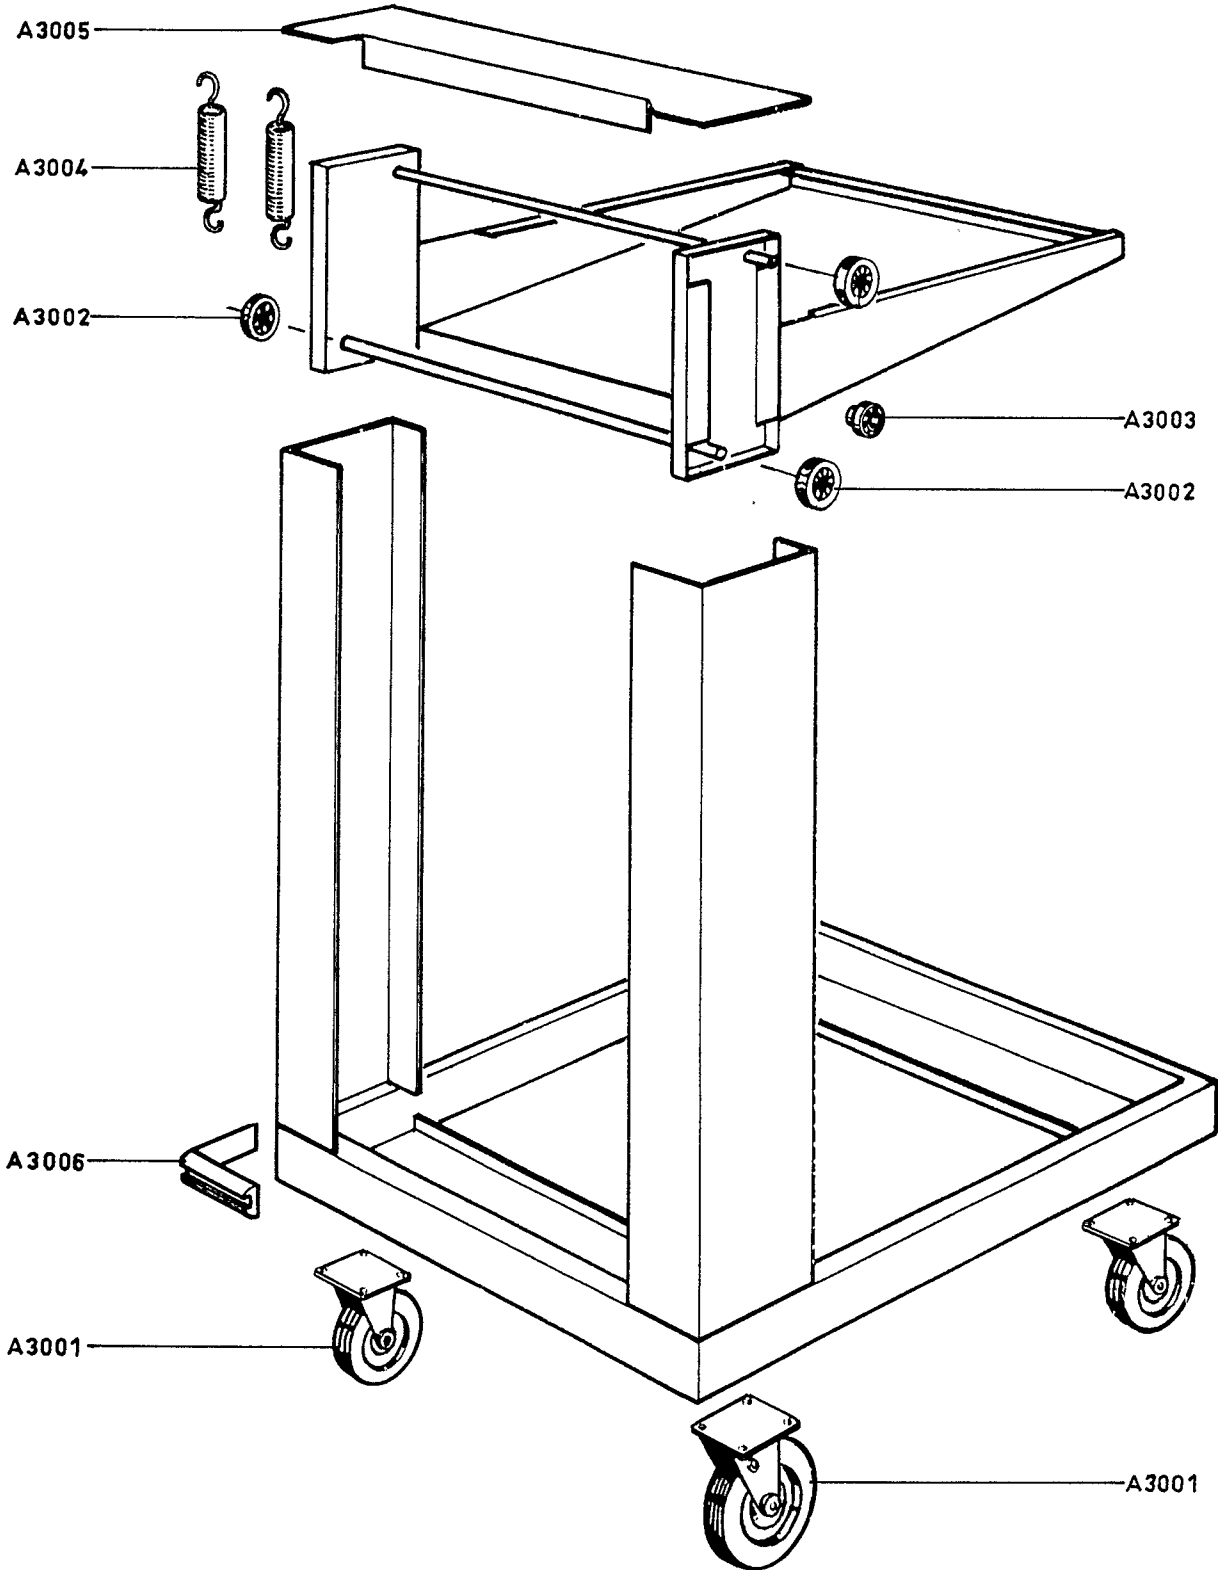

RIF. REF.	Da matricola from serial N°
FP	010988 301...

CARRELLI A LIVELLO COSTANTE
CONSTANT LEVEL SHELF TROLLEYS

a		b		
655-00-106	655-00-107	655-00-110	656-00-106	656-00-107
693 487	693 488	693 489	693 490	693 401

+7(812)987-08-81

RIF. REF.	Da matricola from serial N°
	010988

CARRELLI A LIVELLO COSTANTE
CONSTANT LEVEL SHELF TROLLEYS

a		b		
655-00-106	655-00-107	655-00-108	655-00-106	656-00-107
693 487	693 488	693 489	693 490	693 401