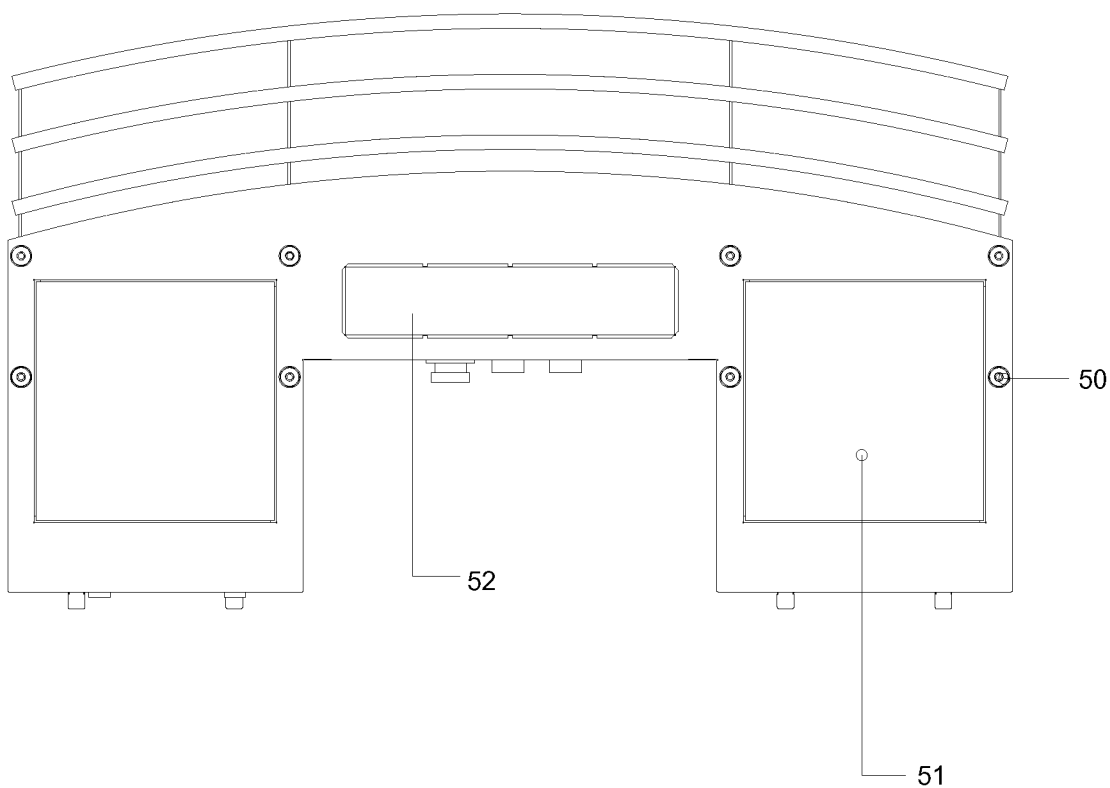

Brand / Marchio: E
Factory code: 3PDX

Зип Общепит

vsezip.ru

+7(812)987-08-81

STATION OF JOB GRAND MARCHE'
STAZIONE DI LAVORO GRAND MARCHE'

Зип Общепит
vsezip.ru
+7(812)987-08-81

STATION OF JOB GRAND MARCHE'
STAZIONE DI LAVORO GRAND MARCHE'