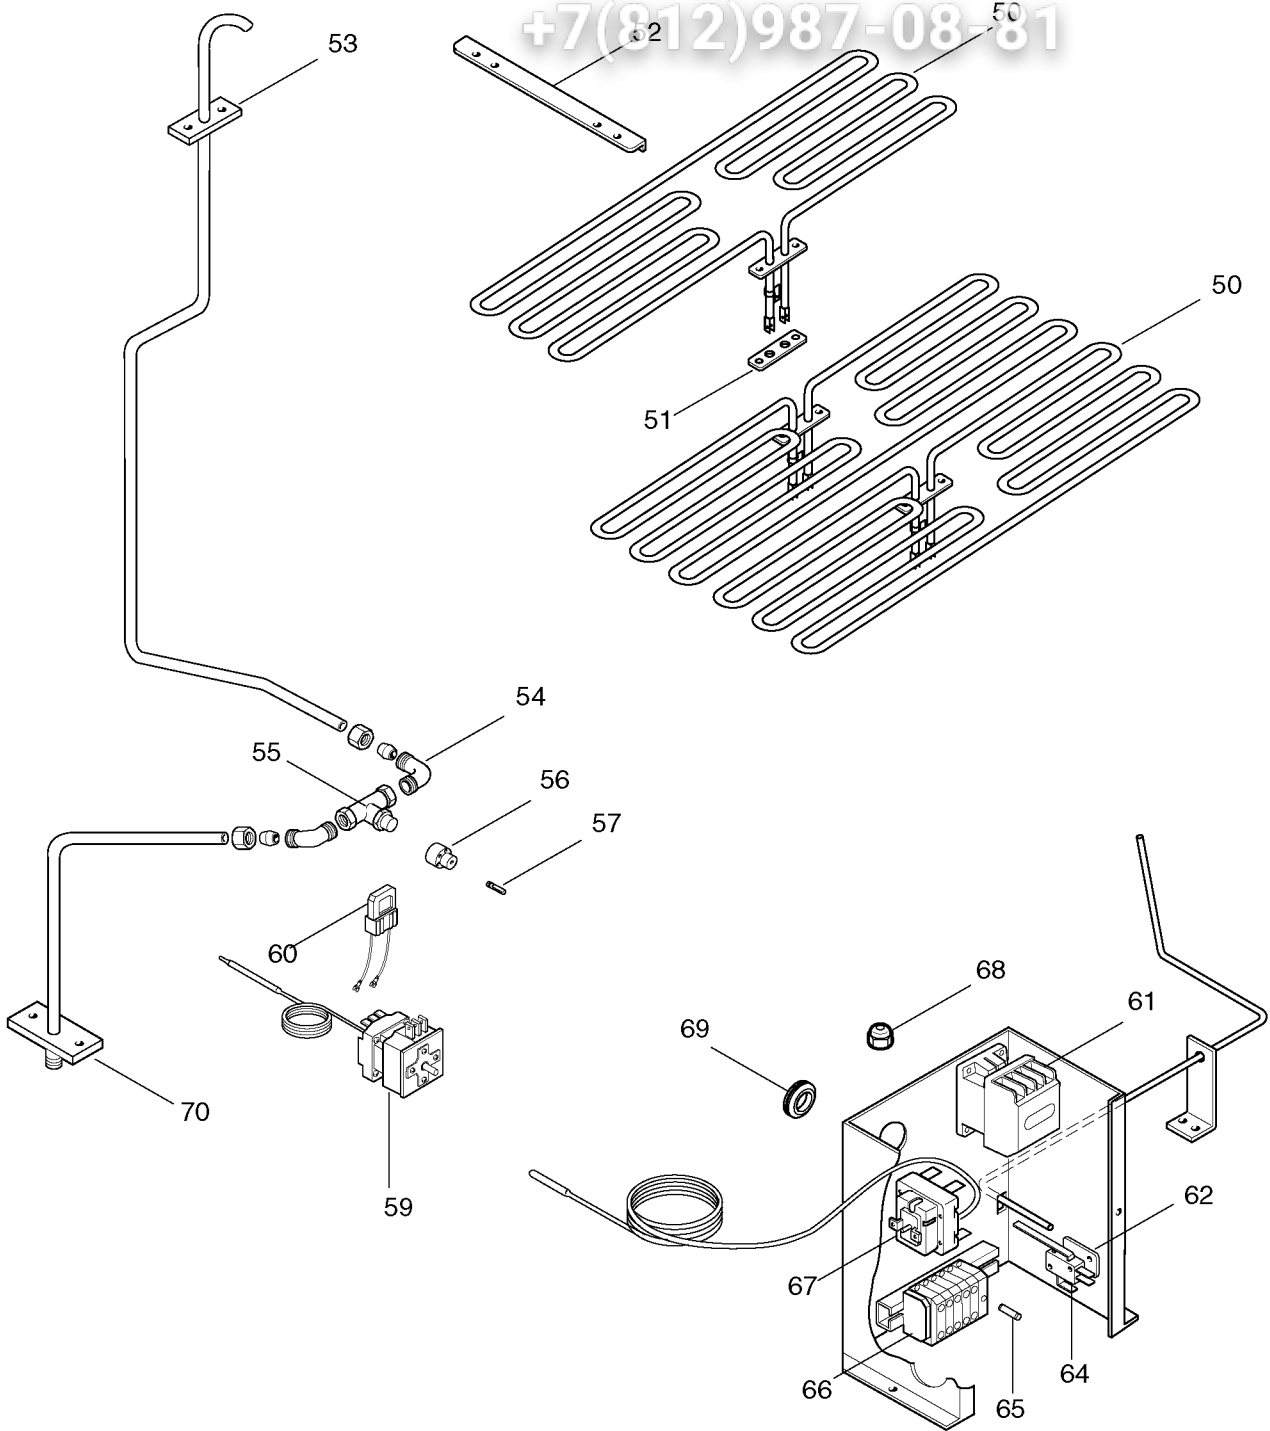

Brasiera Elettrica N700
Electric Bratt-Pan N700