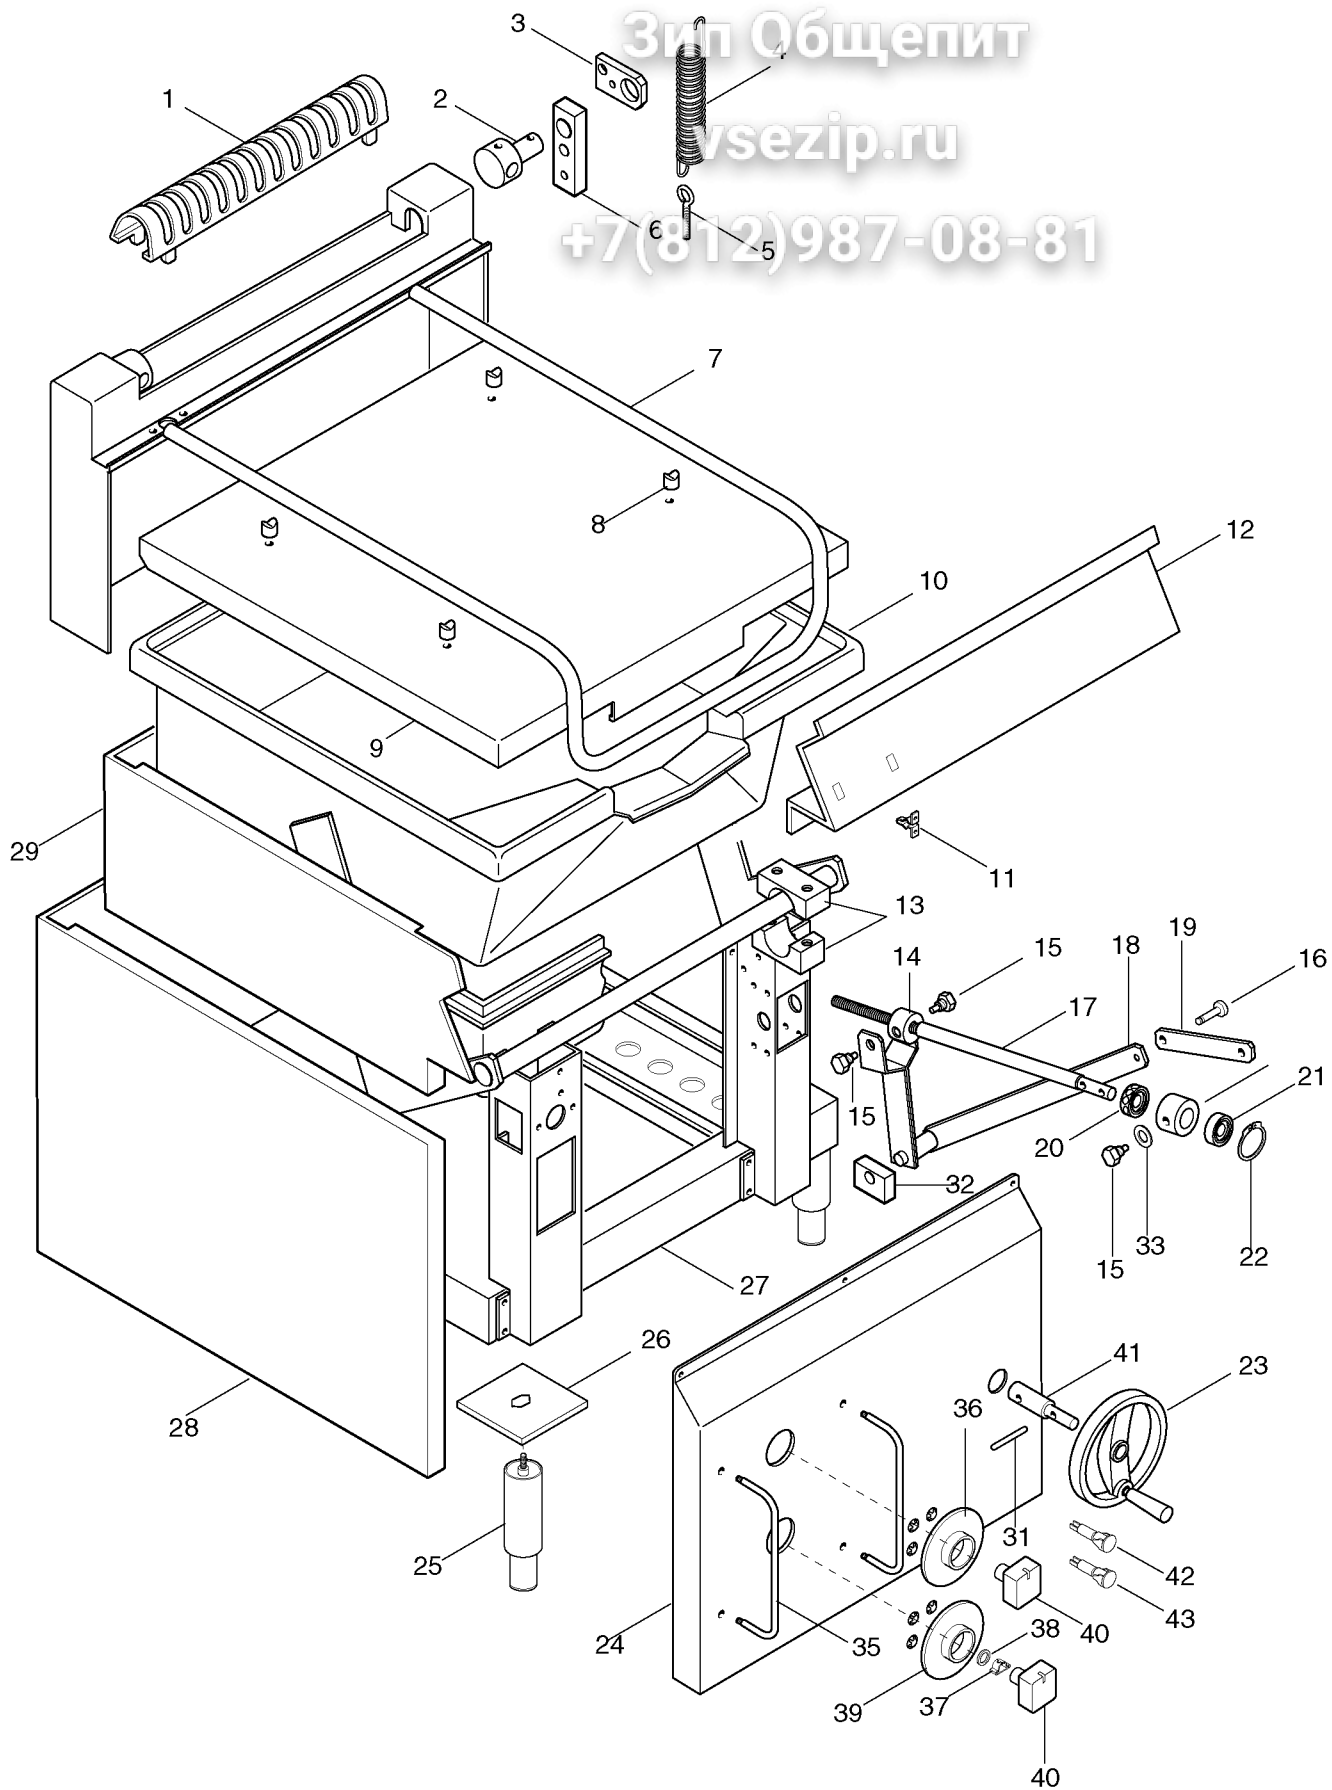

Зип Общепит

vsezip.ru

+7(812)987-08-81

Brasiera Elettrica N700
Electric Bratt-Pan N700