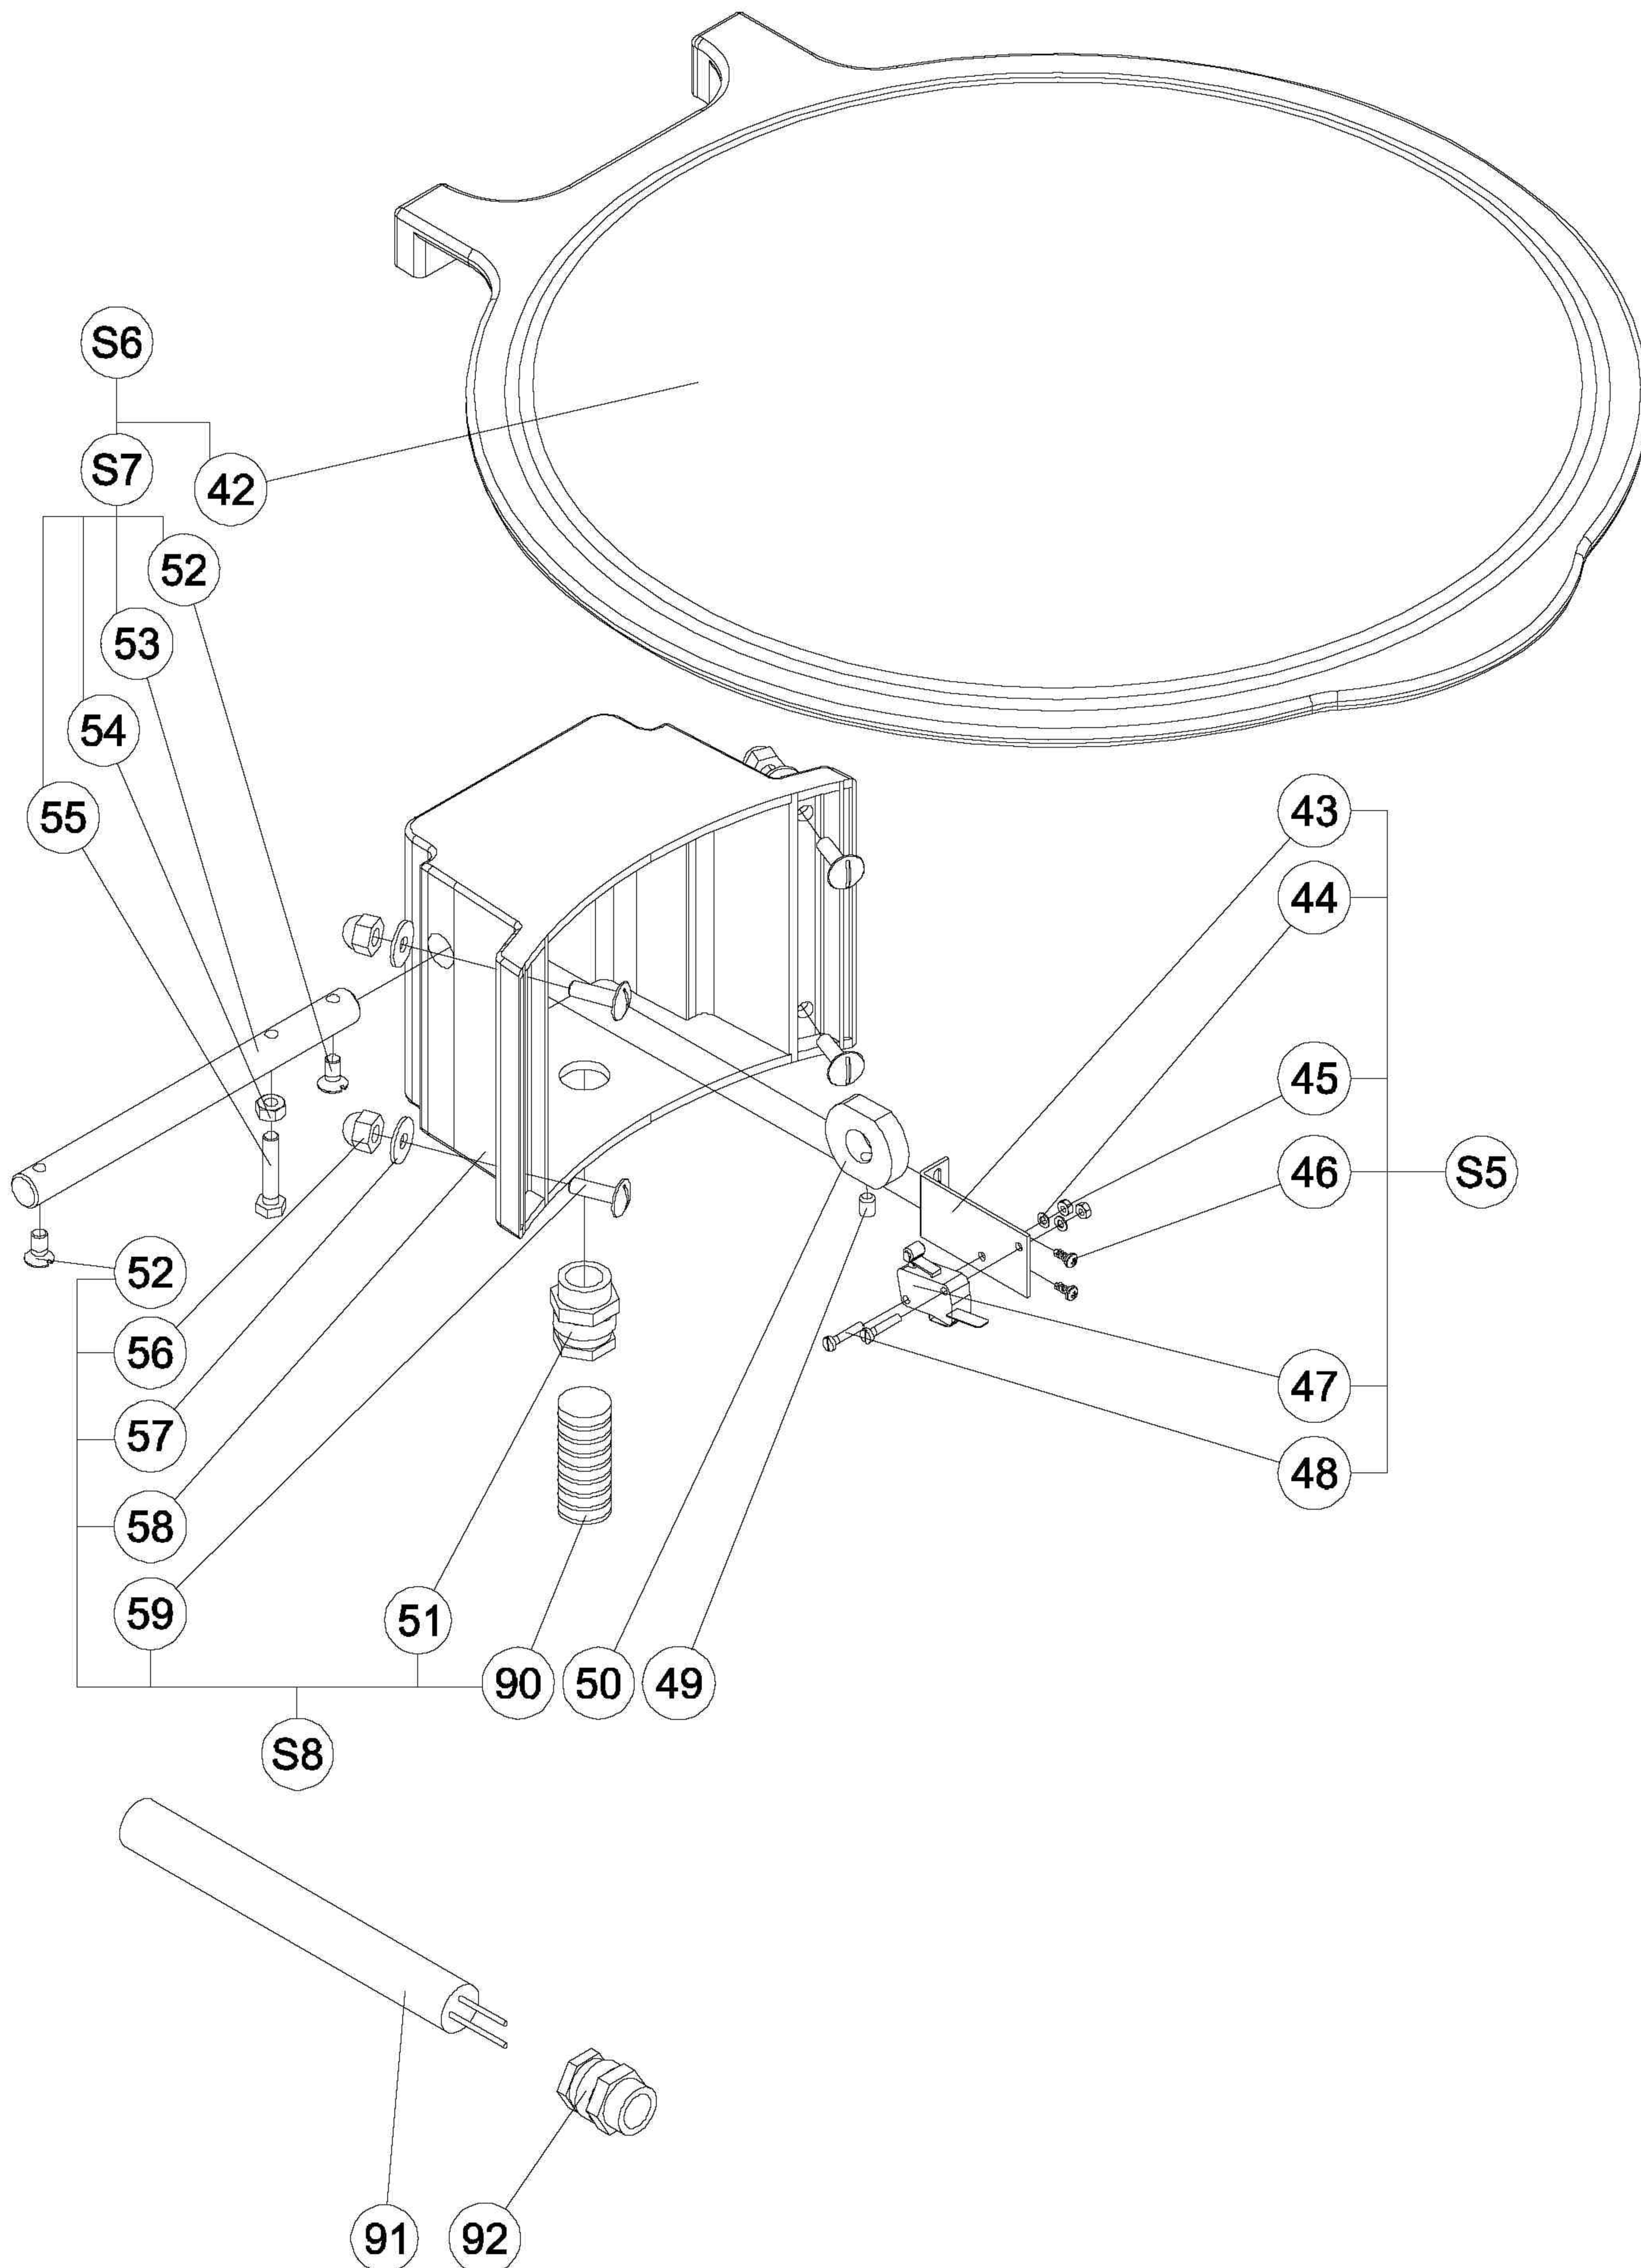

# Vue éclatée - Structure / Exploded view - Structure / Explosionszeichnung

# Vue éclatée Boitier / Exploded view Casing / Explosions- zeichnung Gehäuse / Esploso Caja / Despiece Scatola

761798-0532  
**Vue écartée - Mécanisme / Exploded view Mechanism /  
Explosionszeichnung - Antrieb Esploso - /Meccanismo/  
Despiece - Mecanismo**

# Vue éclatée - Moteur / Exploded view Motor / Explosionszeichnung - Motor/Esploso - Motore/Despiece - Motor \_\_\_\_\_