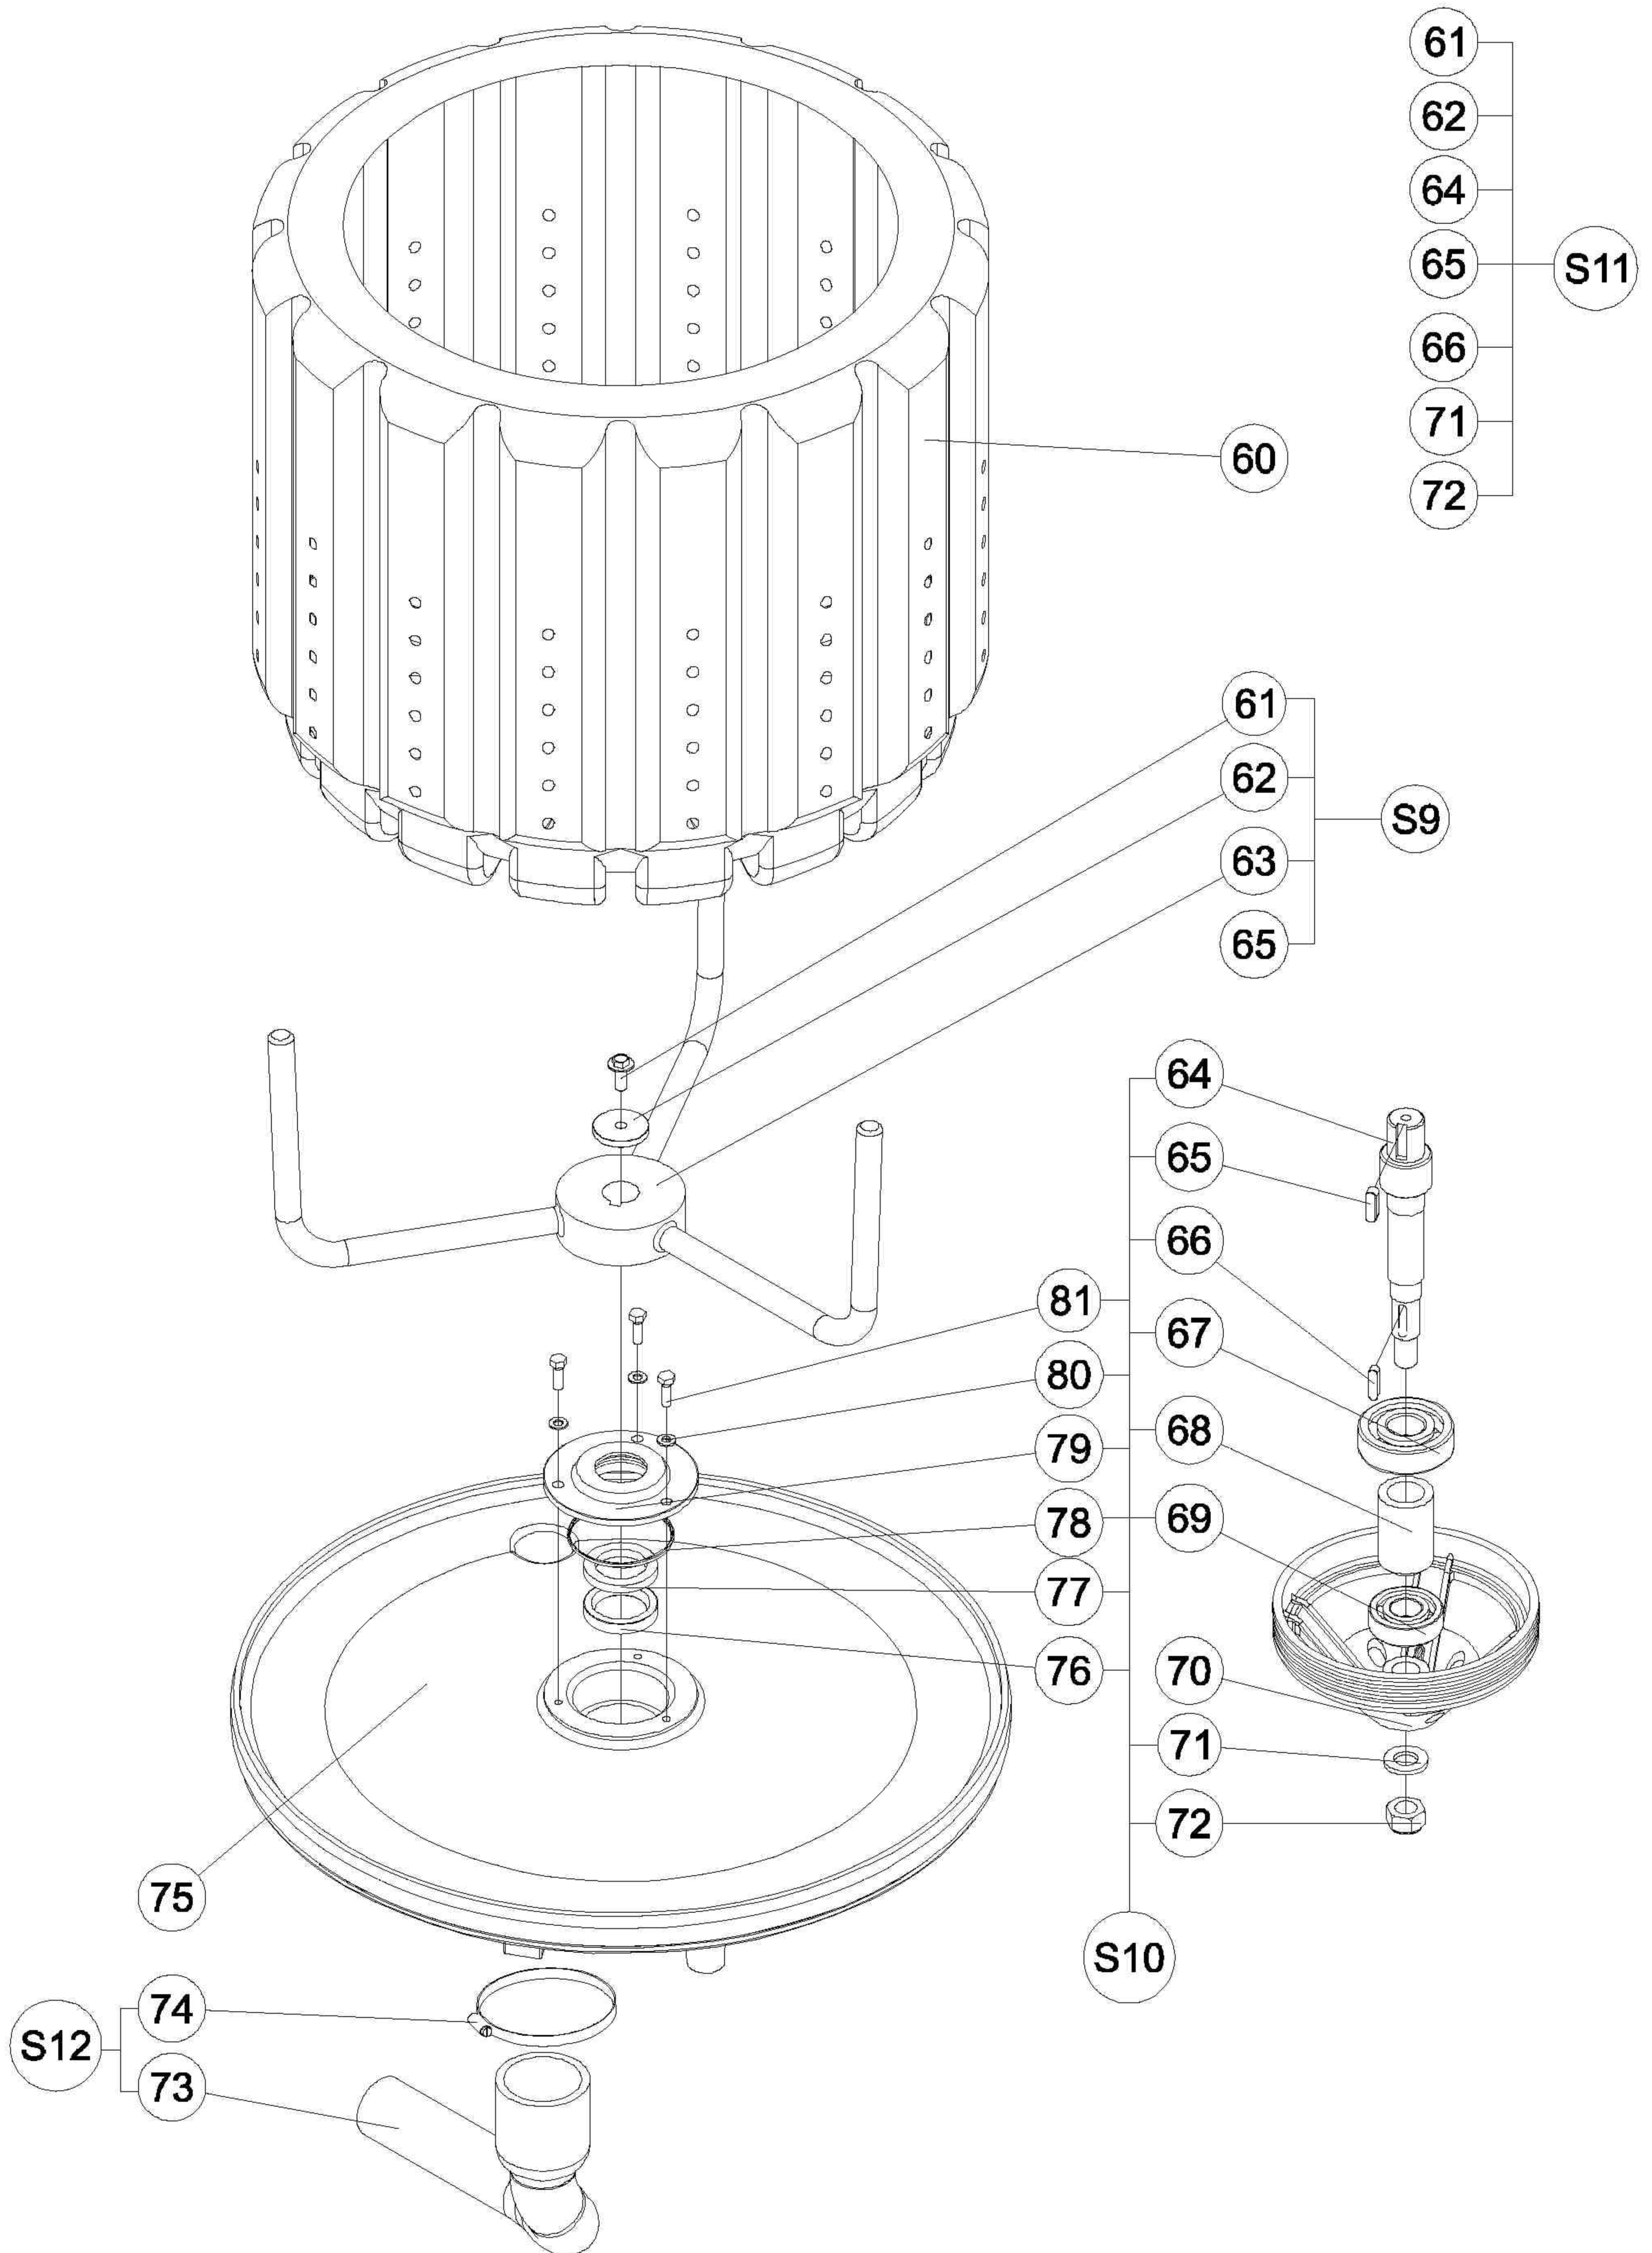

# Vue éclatée - Structure / Exploded view - Structure / Explosionszeichnung

# Vue éclatée Boitier / Exploded view Casing / Explosions- zeichnung Gehäuse / Esploso Caja / Despiece Scatola

761798-0532  
**Vue écartée - Mécanisme / Exploded view Mechanism /  
Explosionszeichnung - Antrieb Esploso - /Meccanismo/  
Despiece - Mecanismo**

# Vue éclatée - Moteur / Exploded view Motor / Explosionszeichnung - Motor/Esploso - Motore/Despiece - Motor \_\_\_\_\_