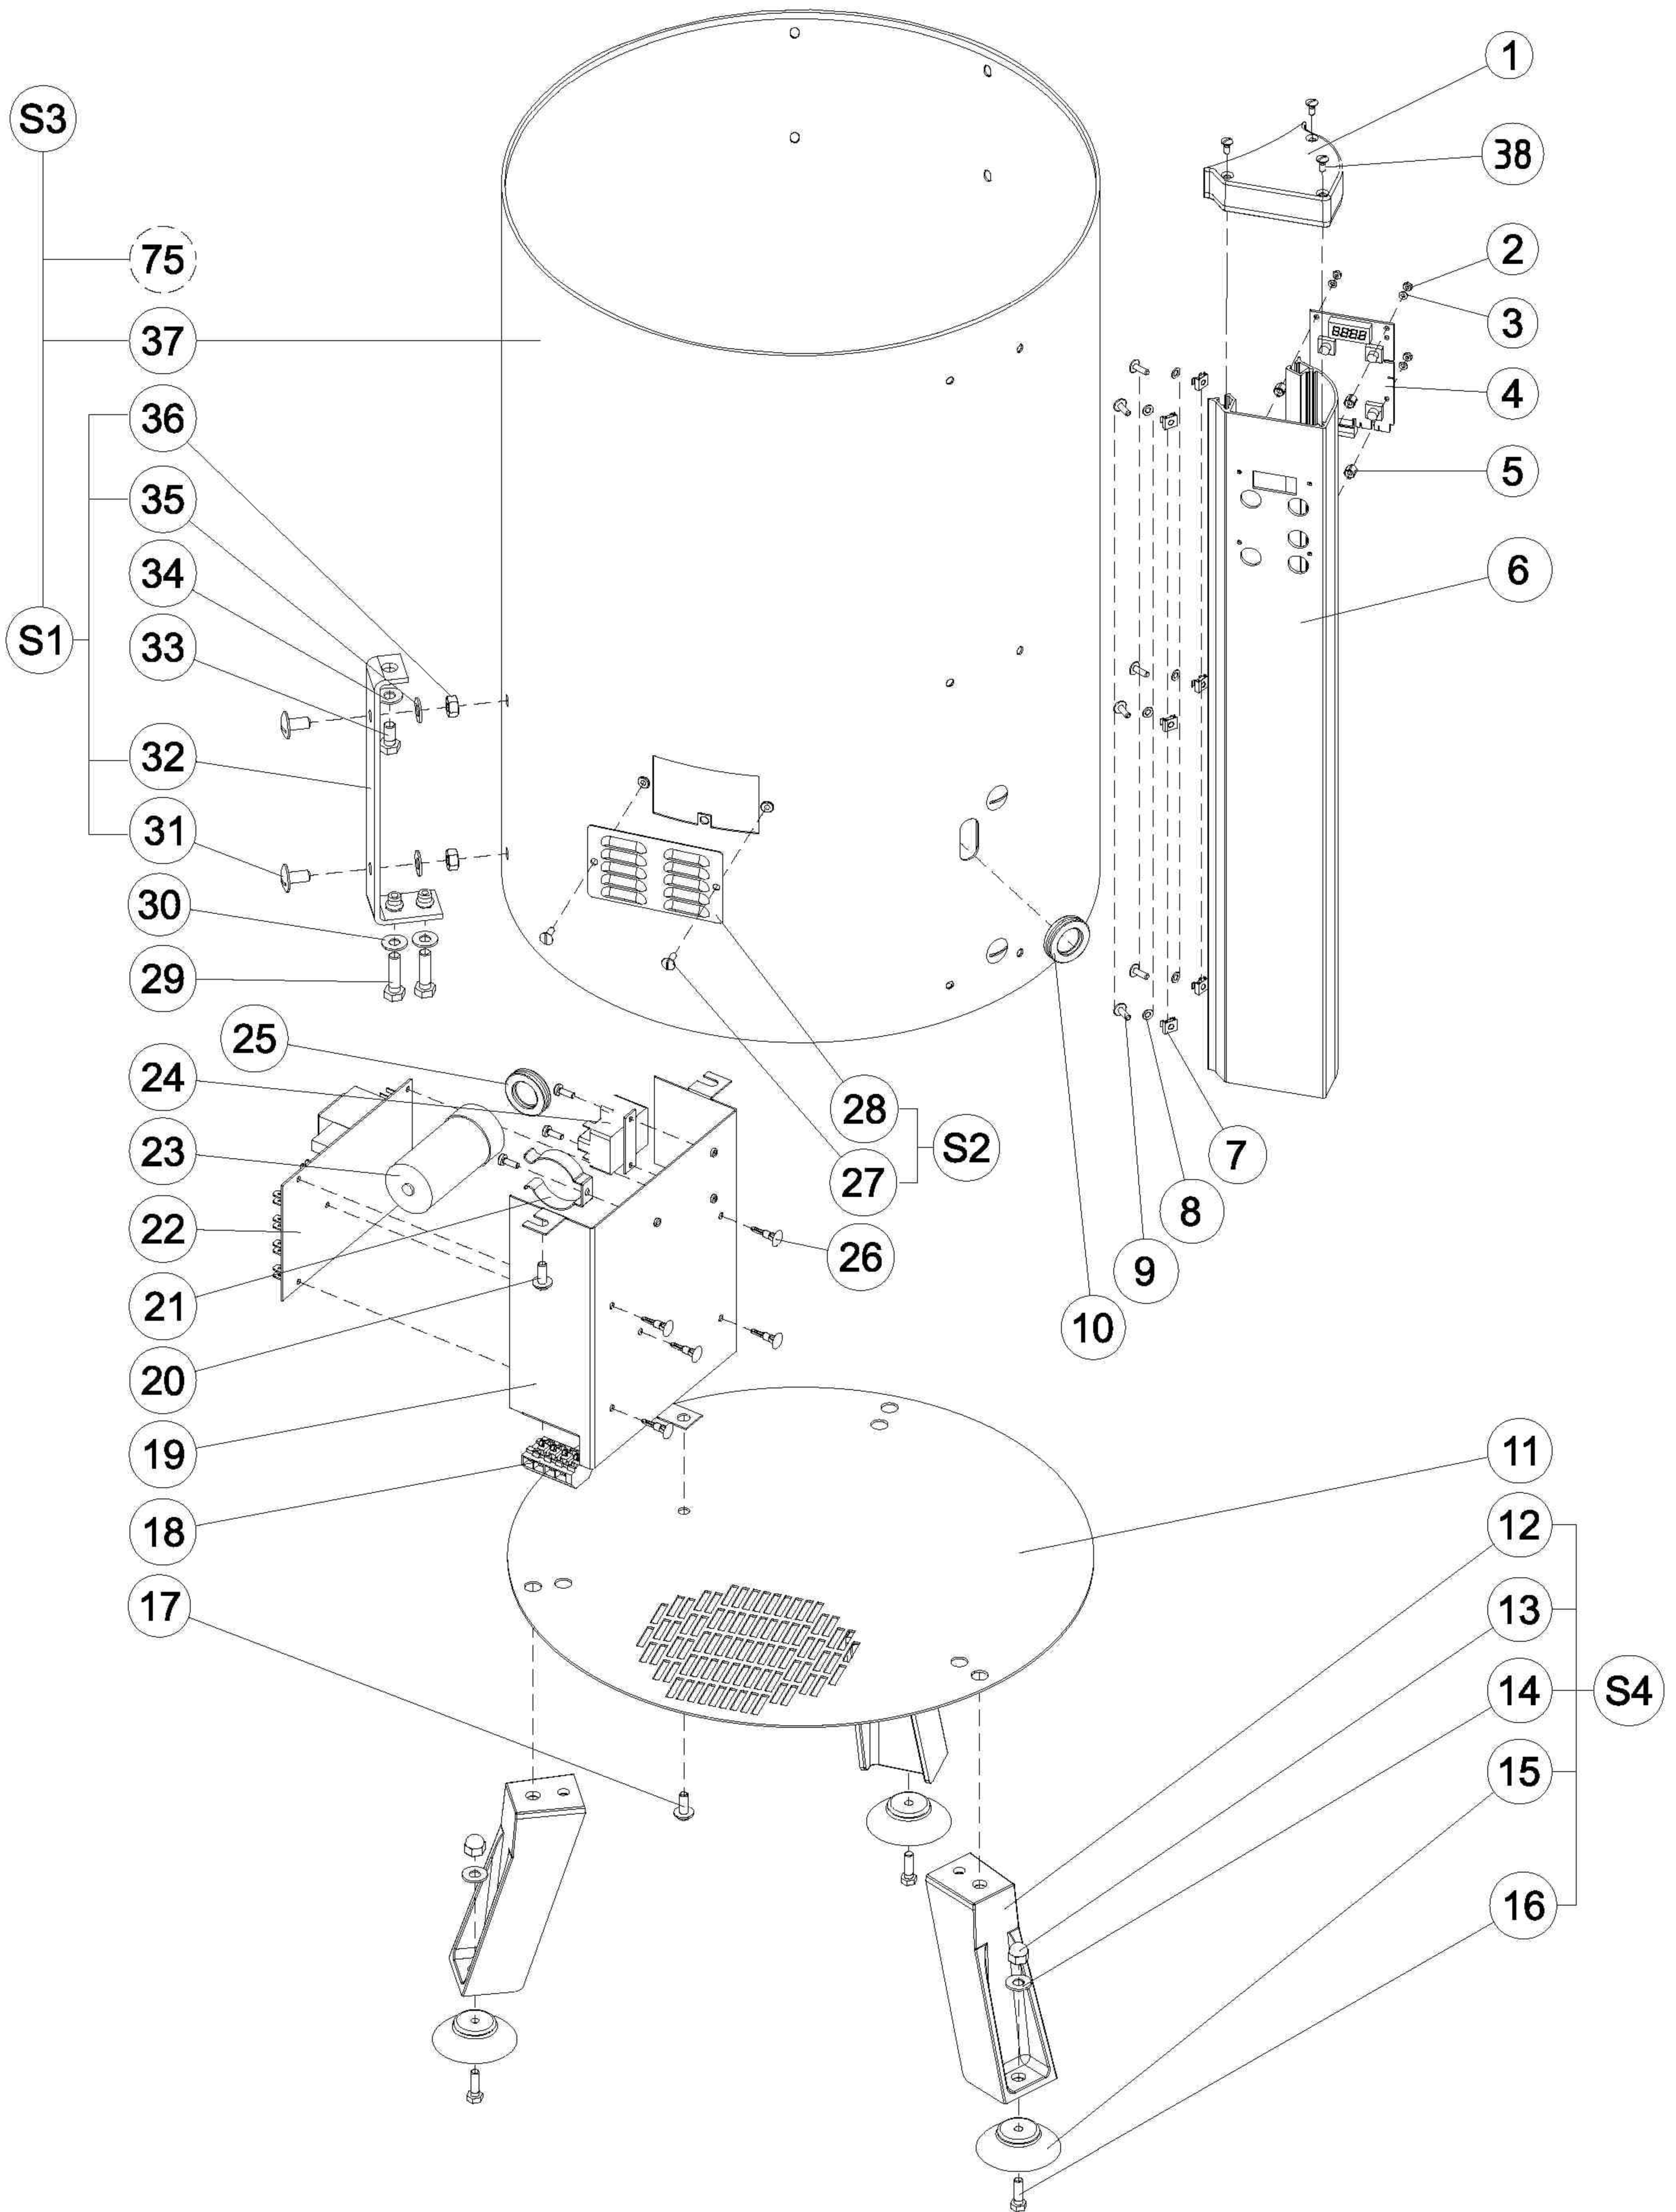

# Vue éclatée - Structure / Exploded view - Structure / Explosionszeichnung

# Vue éclatée Boitier / Exploded view Casing / Explosions- zeichnung Gehäuse / Esploso Caja / Despiece Scatola

761798-0532  
**Vue écartée - Mécanisme / Exploded view Mechanism /  
Explosionszeichnung - Antrieb Esploso - /Meccanismo/  
Despiece - Mecanismo**

# Vue éclatée - Moteur / Exploded view Motor / Explosionszeichnung - Motor/Esploso - Motore/Despiece - Motor \_\_\_\_\_