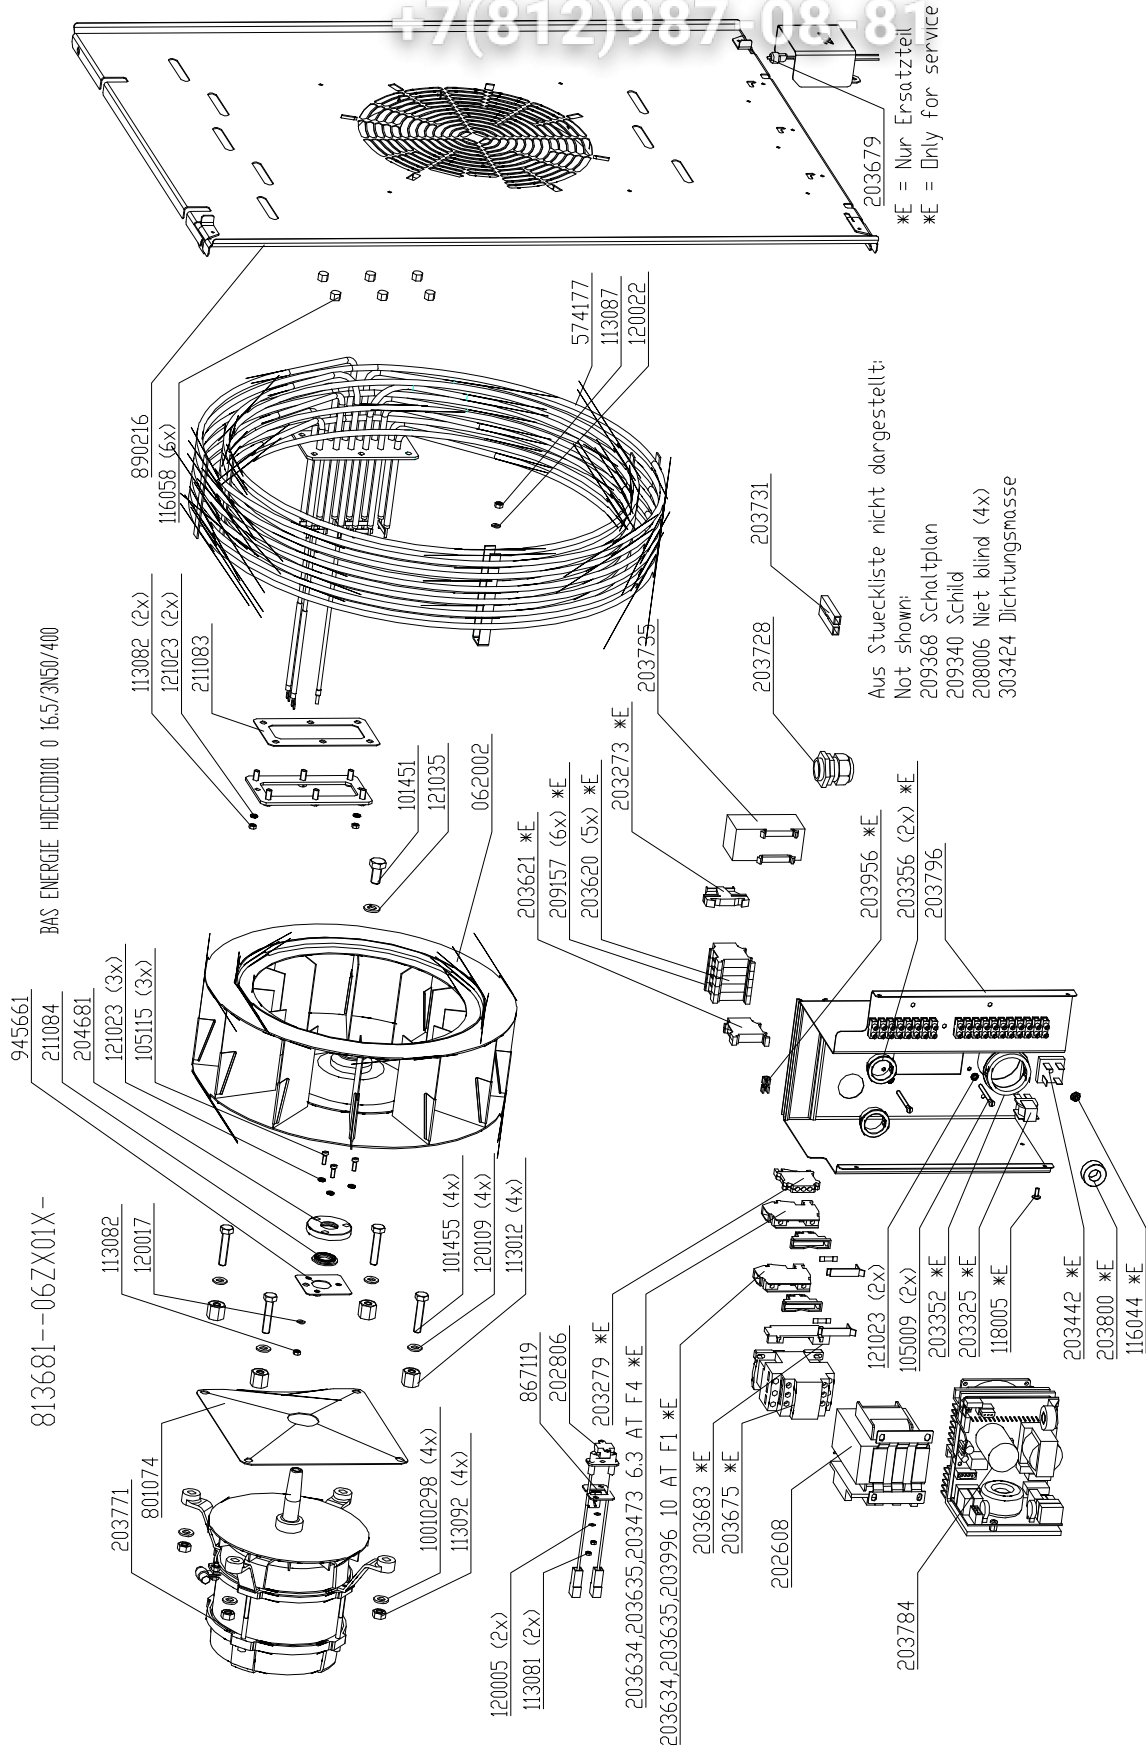

Electric assembly 3NPE 400V HD10.1