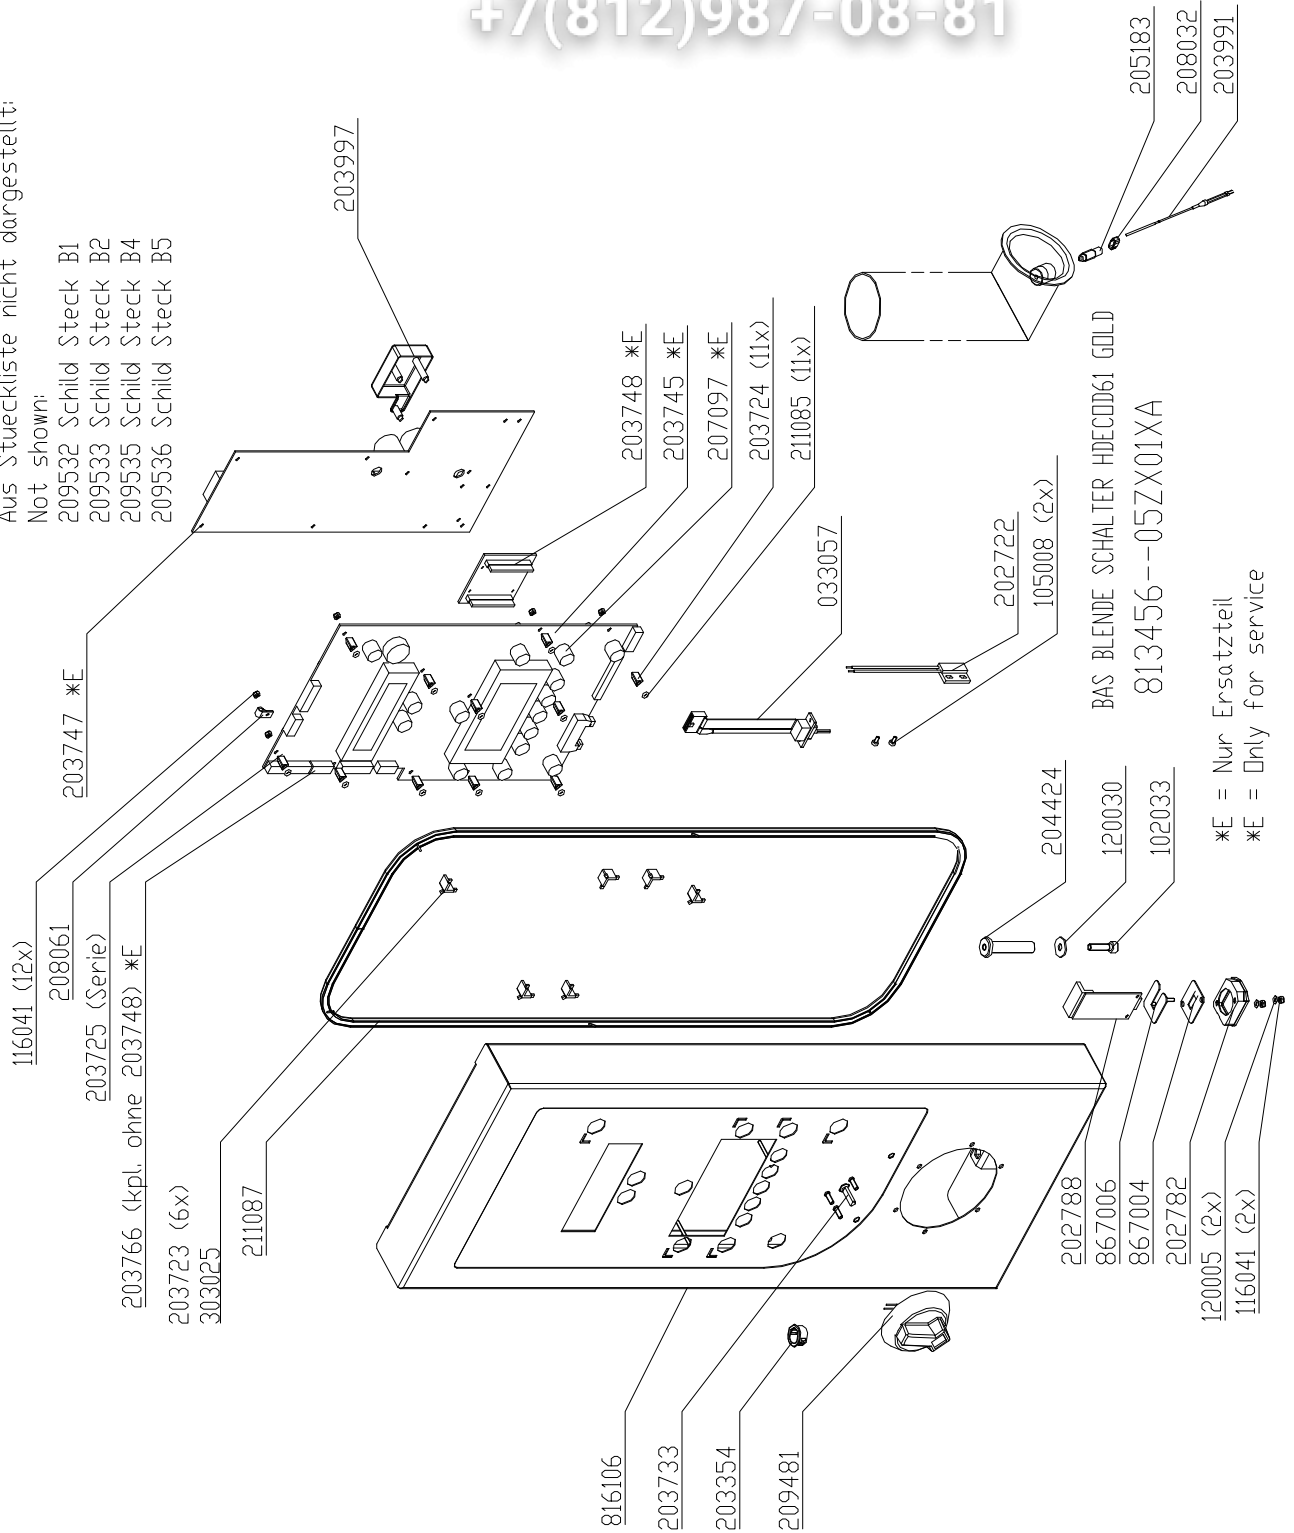

- 209532 Schild Steck B1
- 209533 Schild Steck B2
- 209535 Schild Steck B4
- 209536 Schild Steck B5

vsezip.ru
Front panel HD10.x Gold

+7(812)987-08-81

Aus Stueckliste nicht dargestellt:
 Not shown:
 209532 Schild Steck B1
 209533 Schild Steck B2
 209535 Schild Steck B4
 209536 Schild Steck B5