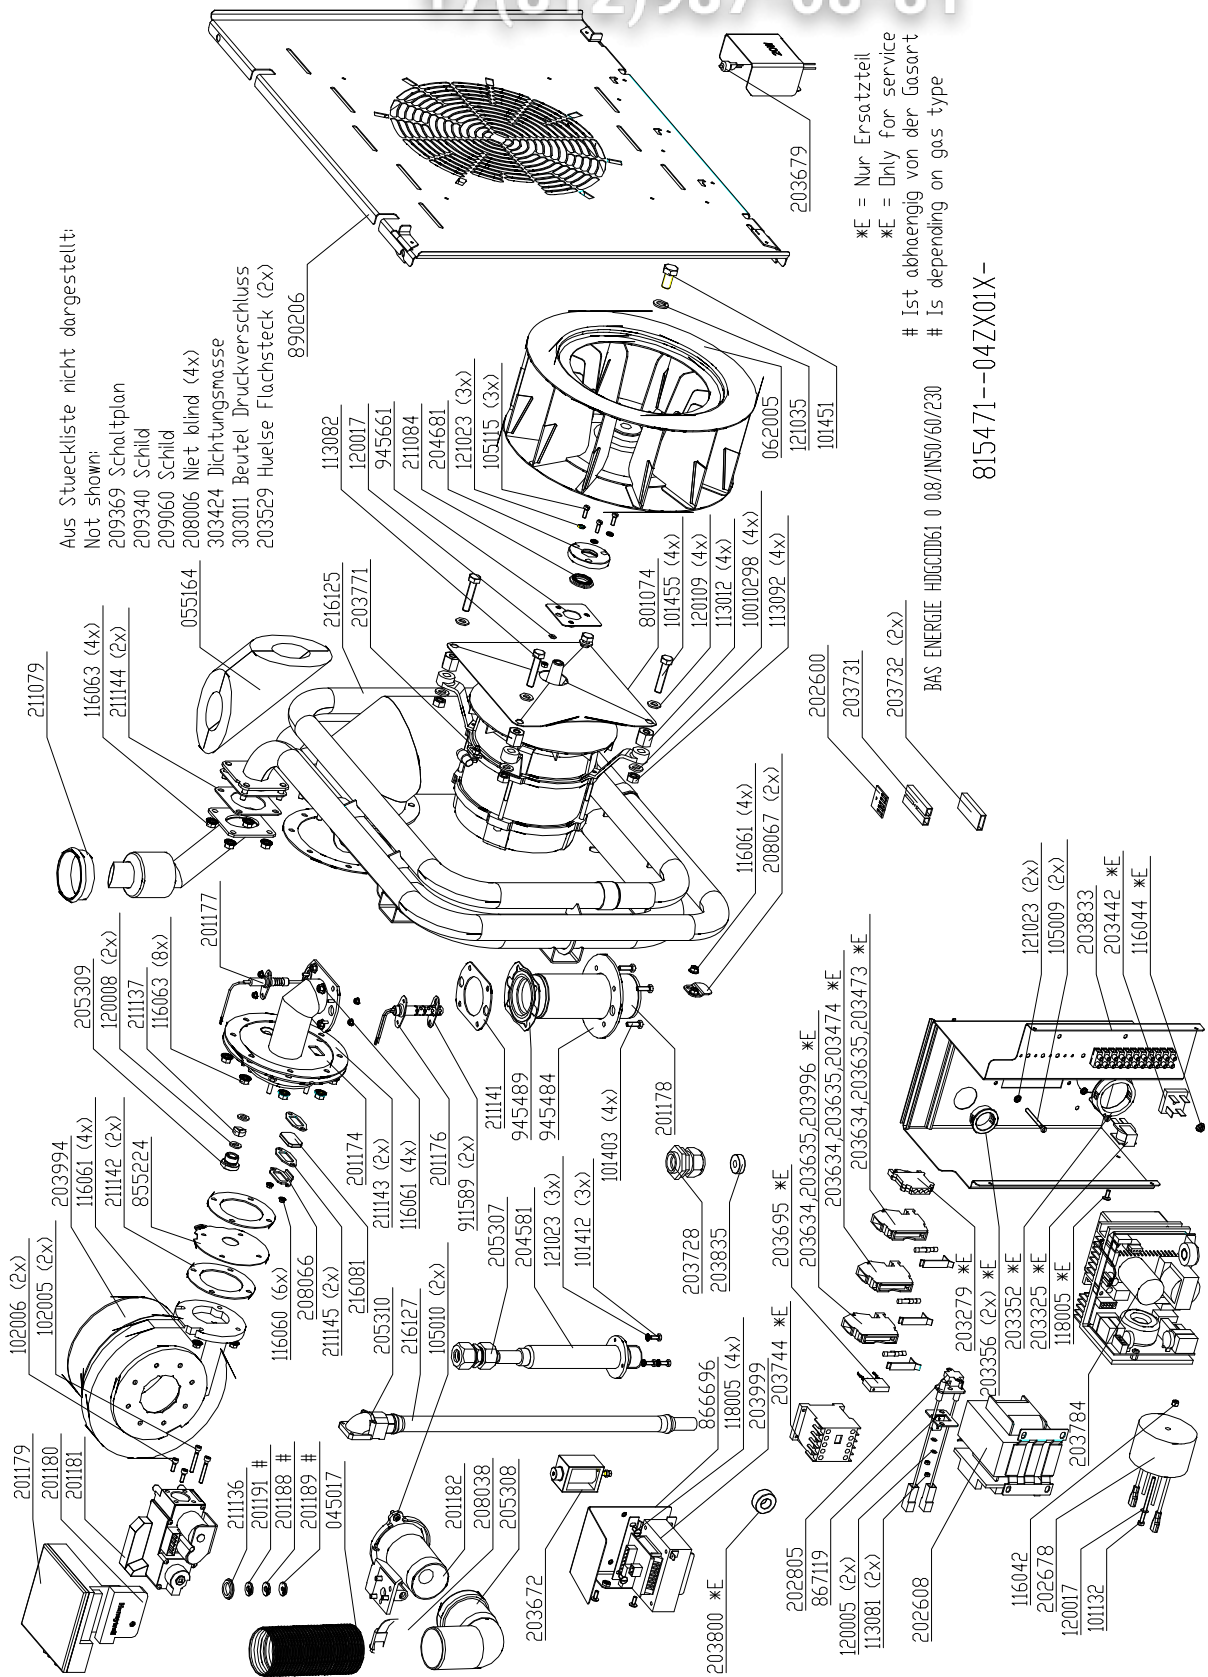

vsezip.ru
Gas assembly HD6.1

+7(812)987-08-81

*E = Nur Ersatzteil
*E = Only for service
Ist abhaengig von der Gasart
Is depending on gas type

815471--04ZX01X-