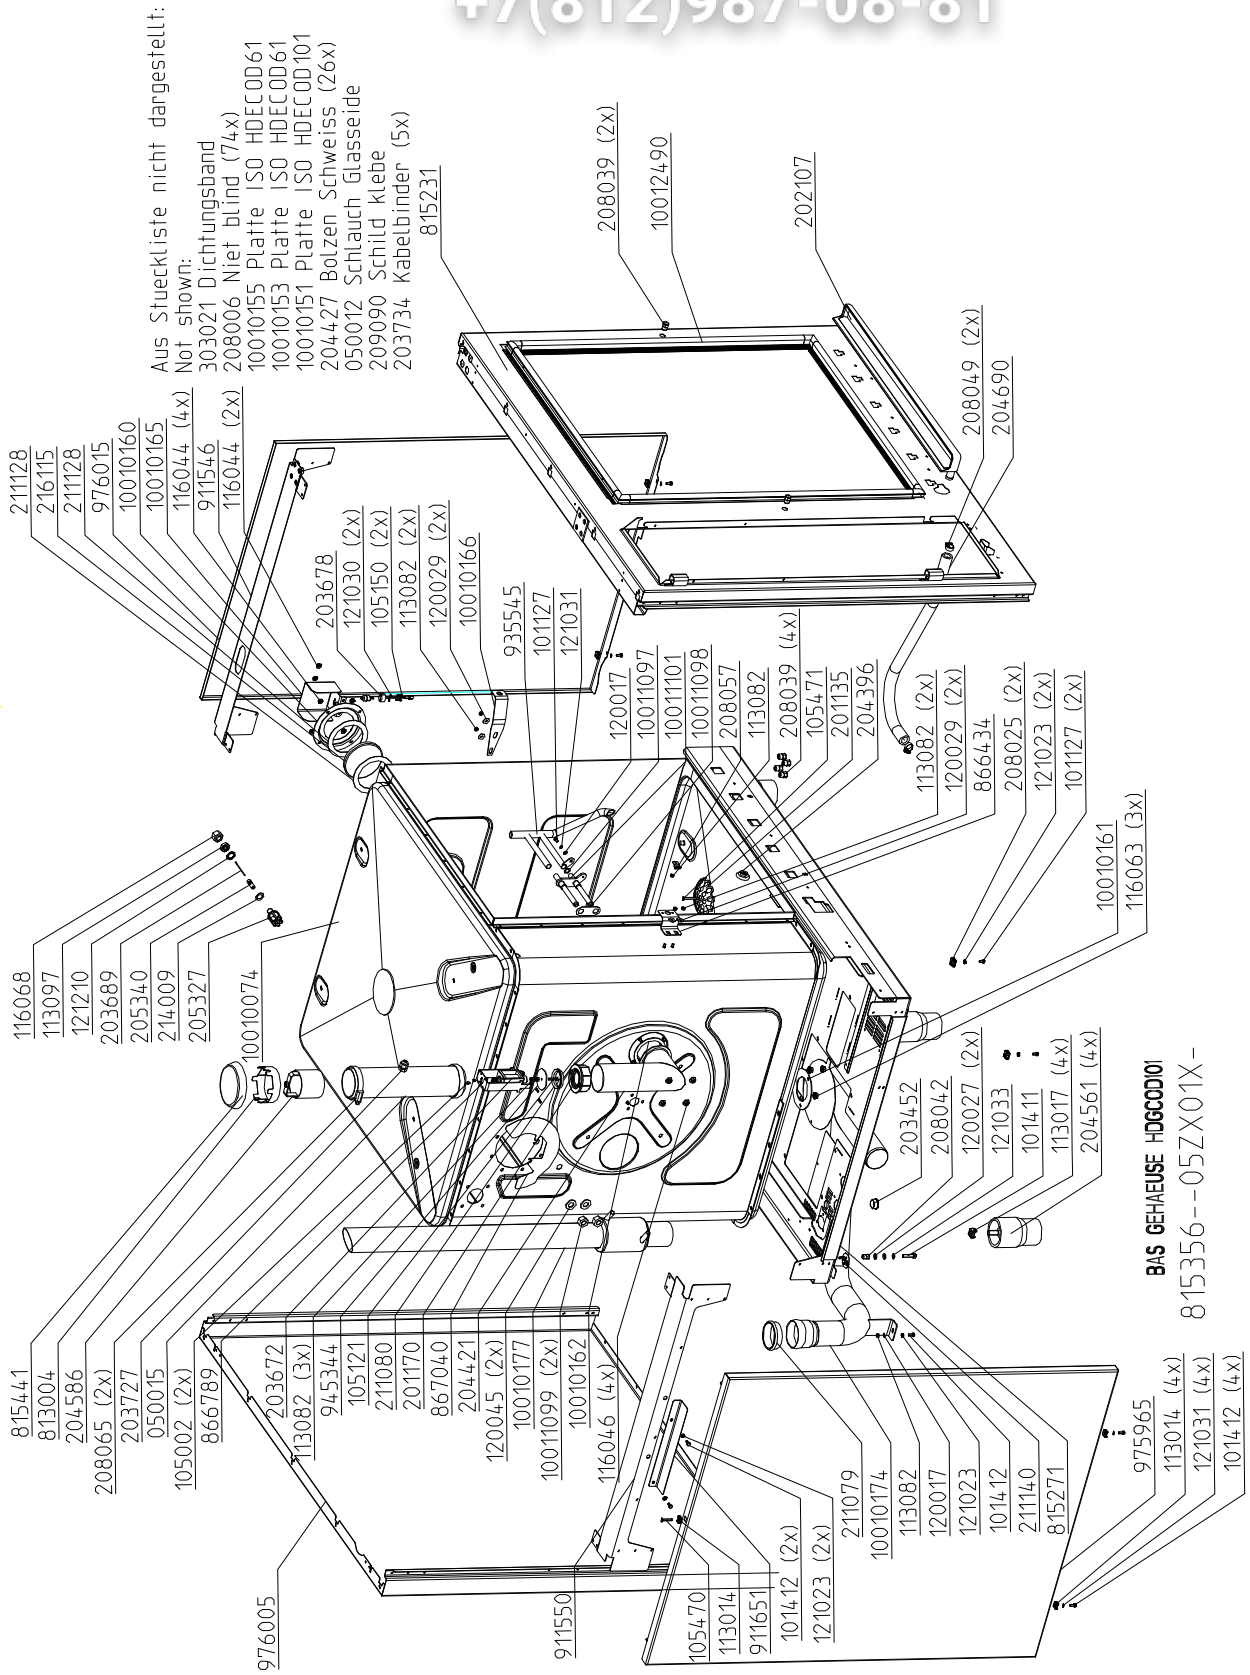

vsezip.ru
Chassis HD10.x Gas

+7(812)987-08-81