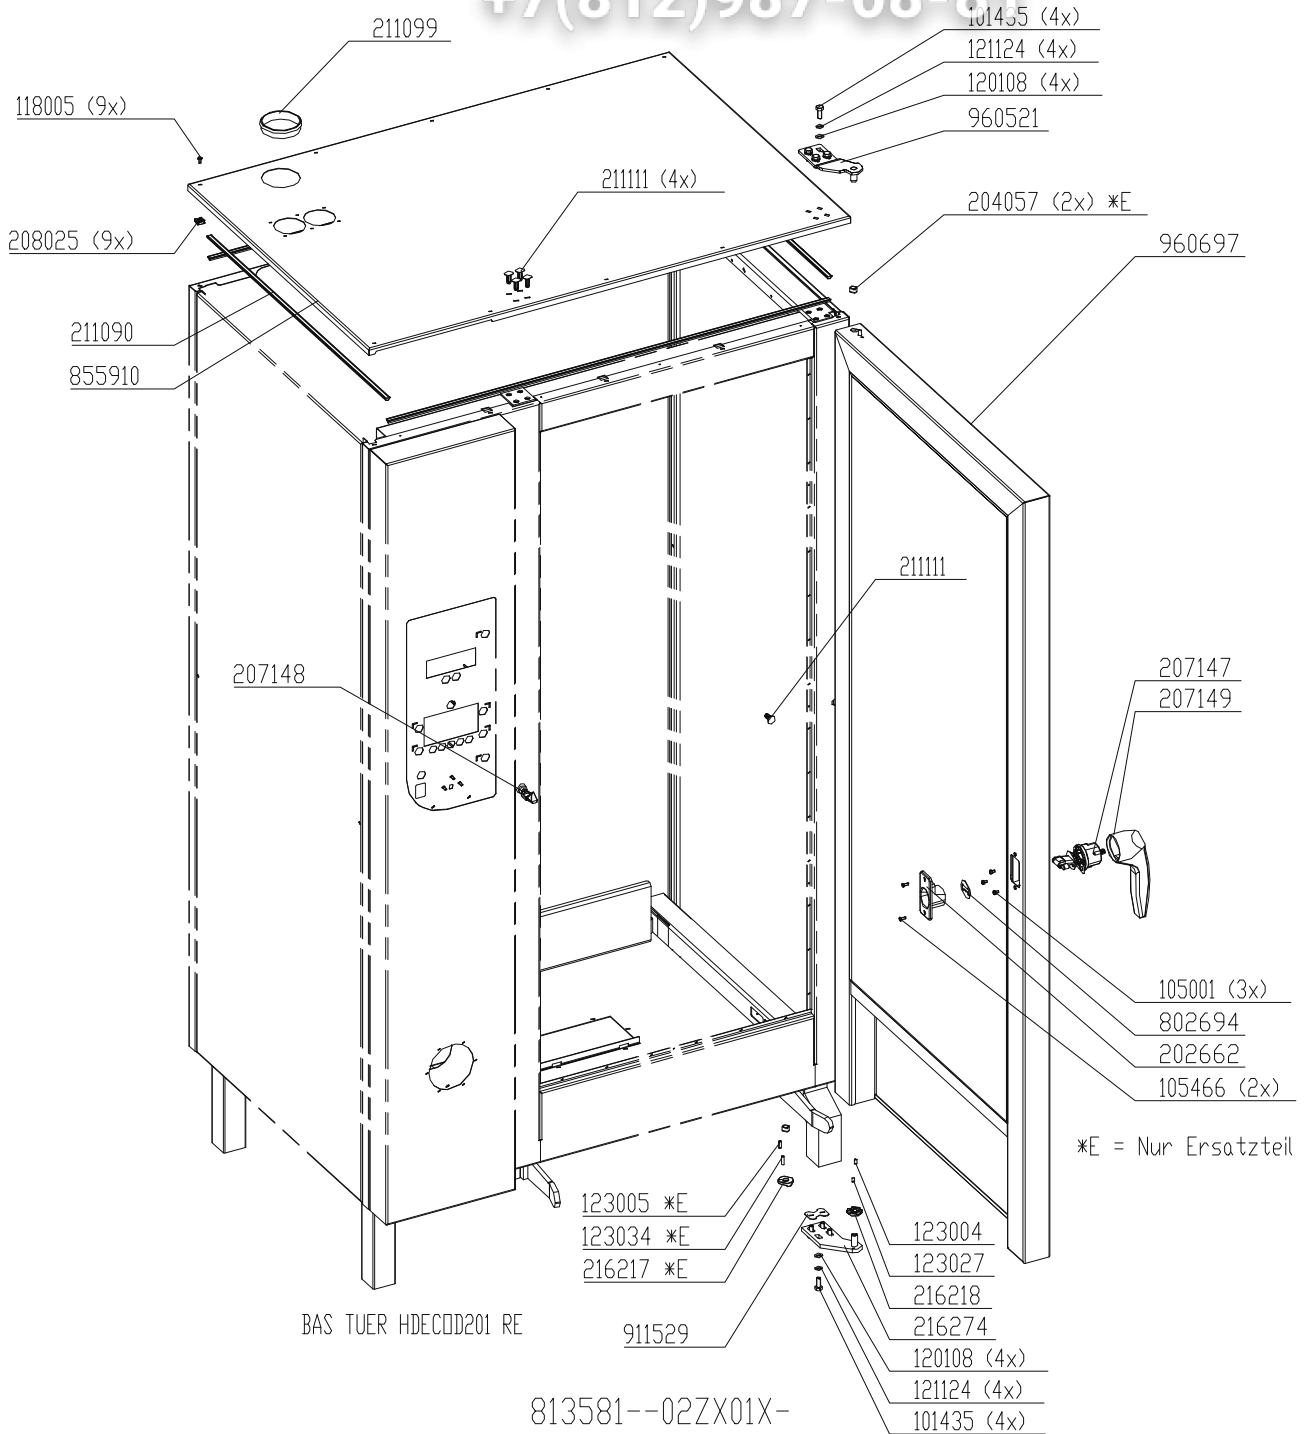

vsezip.ru
Chassis door area HD20.x, right hinged (Electric)

+7(812)987-08-81

Bis S/N 09021515: #211104 Profildichtung Garraumtür (mit Pactan eingeklebt)
Ab S/N 09021516: Steckbare Profildichtung #211171