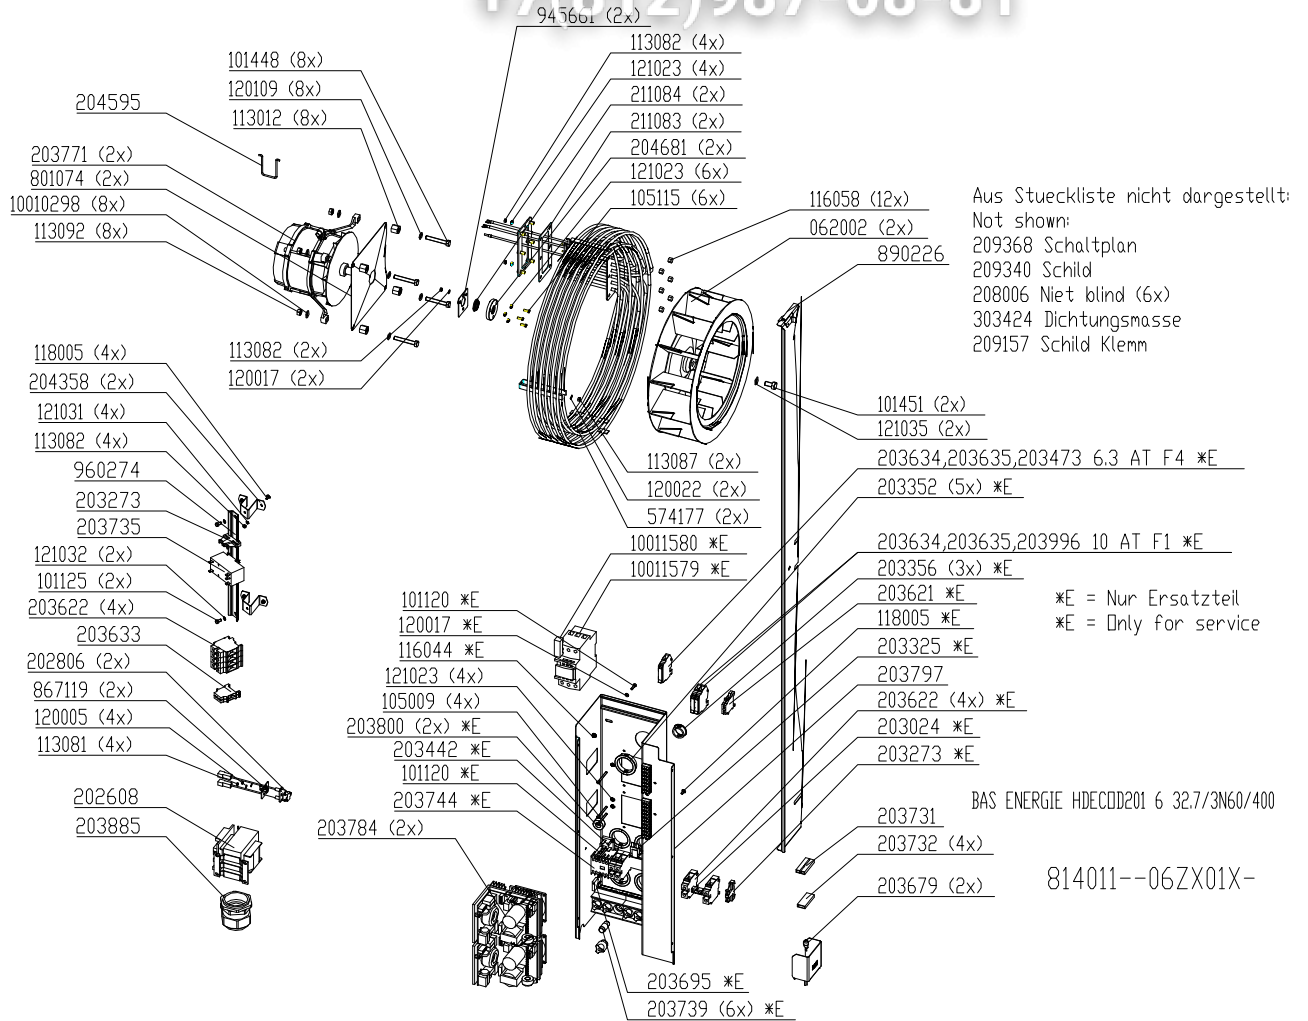

vsezip.ru

Electric assembly 3NPEAC 400V HD20.1

+7(812)987-08-81