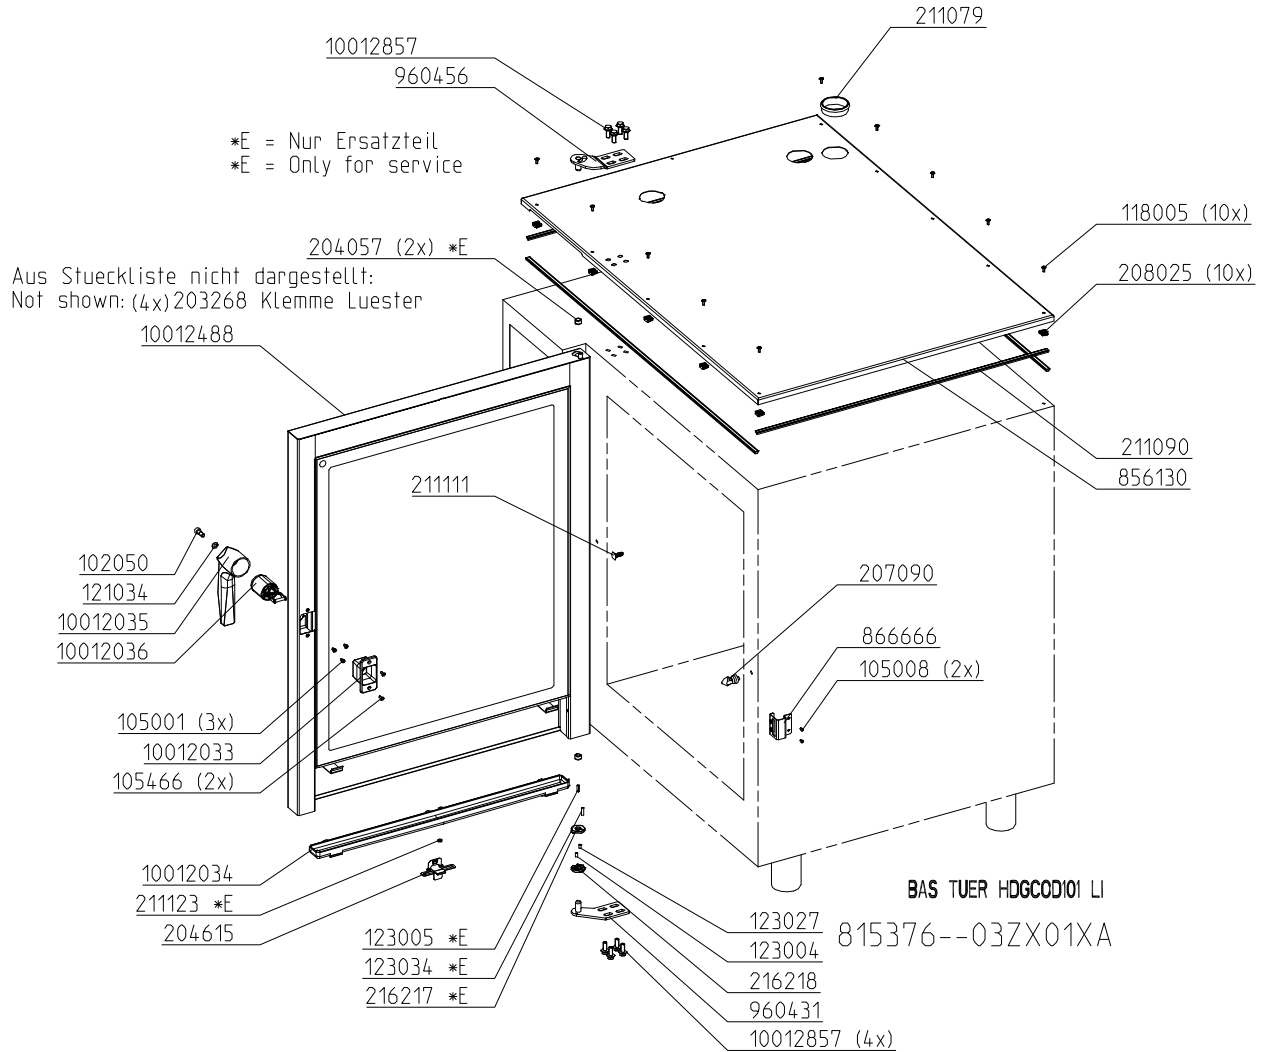

vsezip.ru

Chassis door area HD10.x, left hinged (Gas)

+7(812)987-08-81