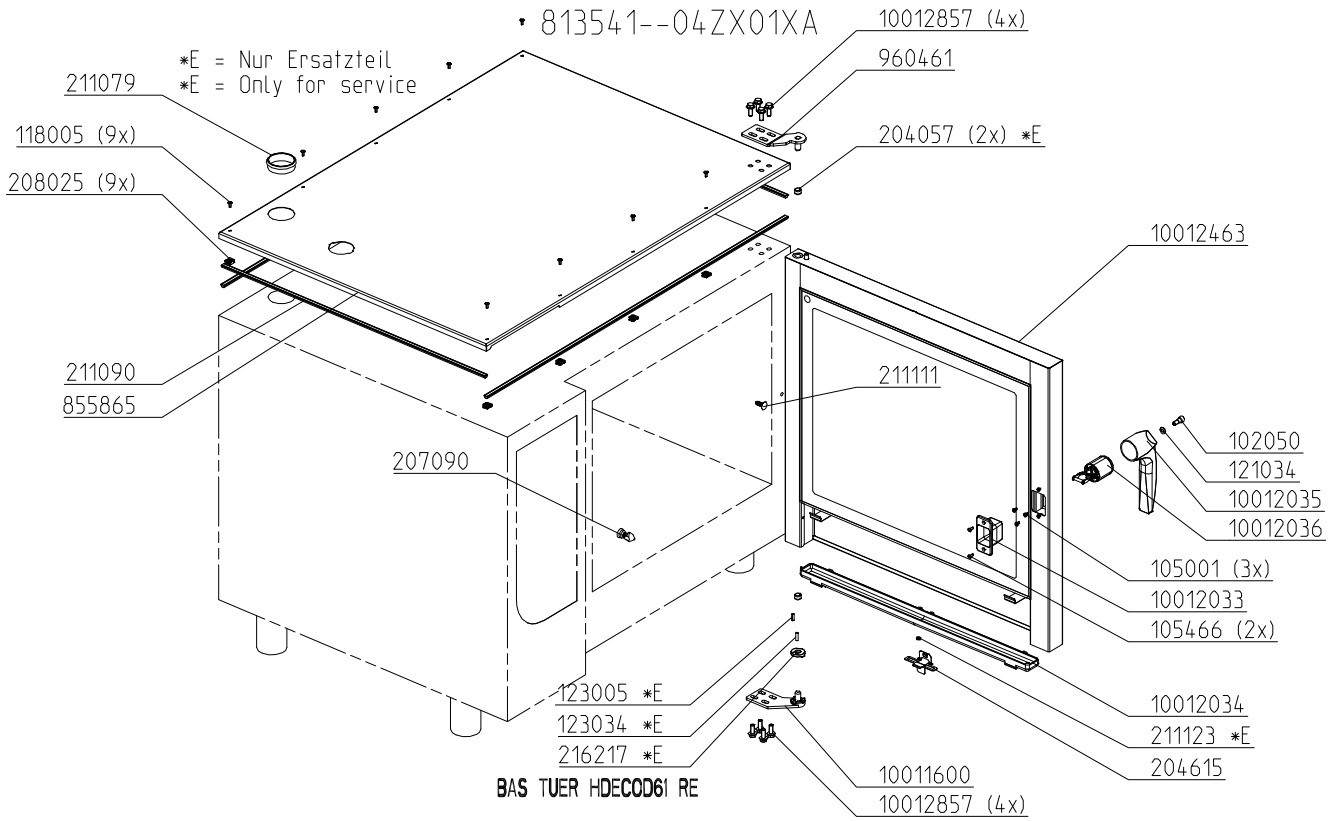

BAS GEHAUSE HDGC0061

815446--03ZX01X-

vsezip.ru
Chassis HD10.x Gas

+7(812)987-08-81

vsezip.ru
Chassis door area HD6.x, right hinged (Electric)

+7(812)987-08-81

vsezip.ru

Chassis door area HD6.x, left hinged (Electric)