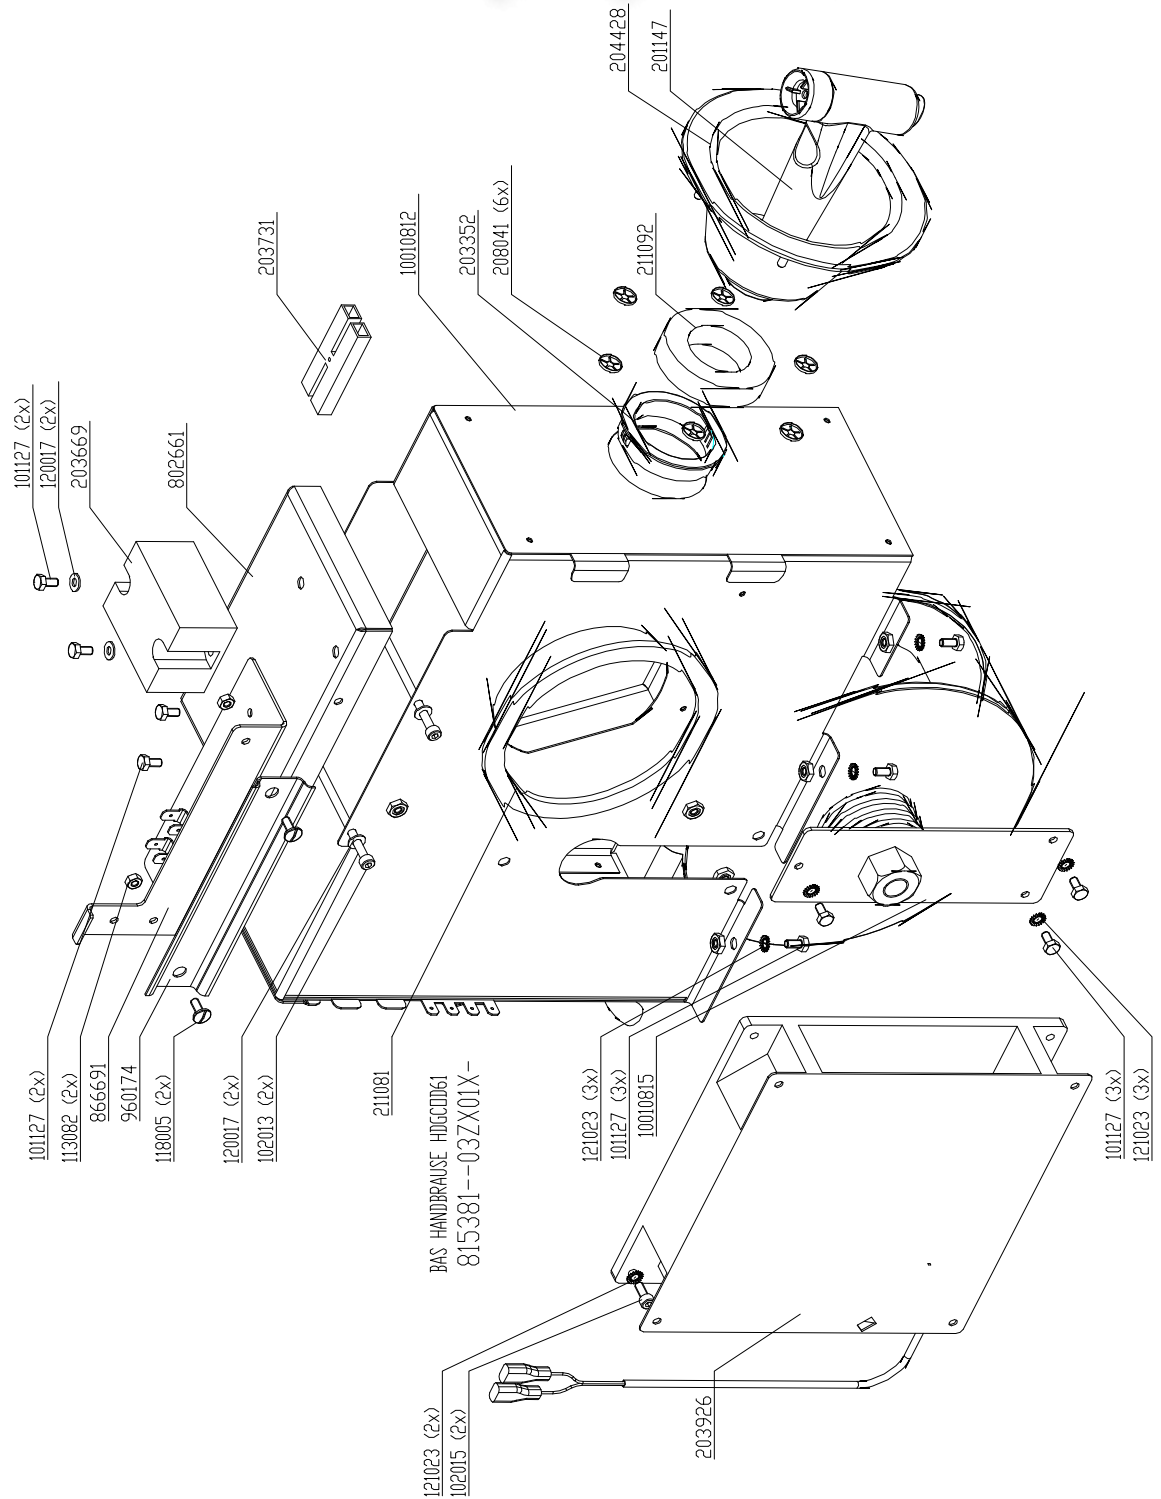

vsezip.ru
Core temperature probe HD6.x & HD10.x

+7(812)987-08-81

vsezip.ru
Tube carrier box & handshower HD6.x & HD10.x Electric
+7(812)987-08-81

vsezip.ru
Tube carrier box & handshower 6.x & 10.x Gas
+7(812)987-08-81