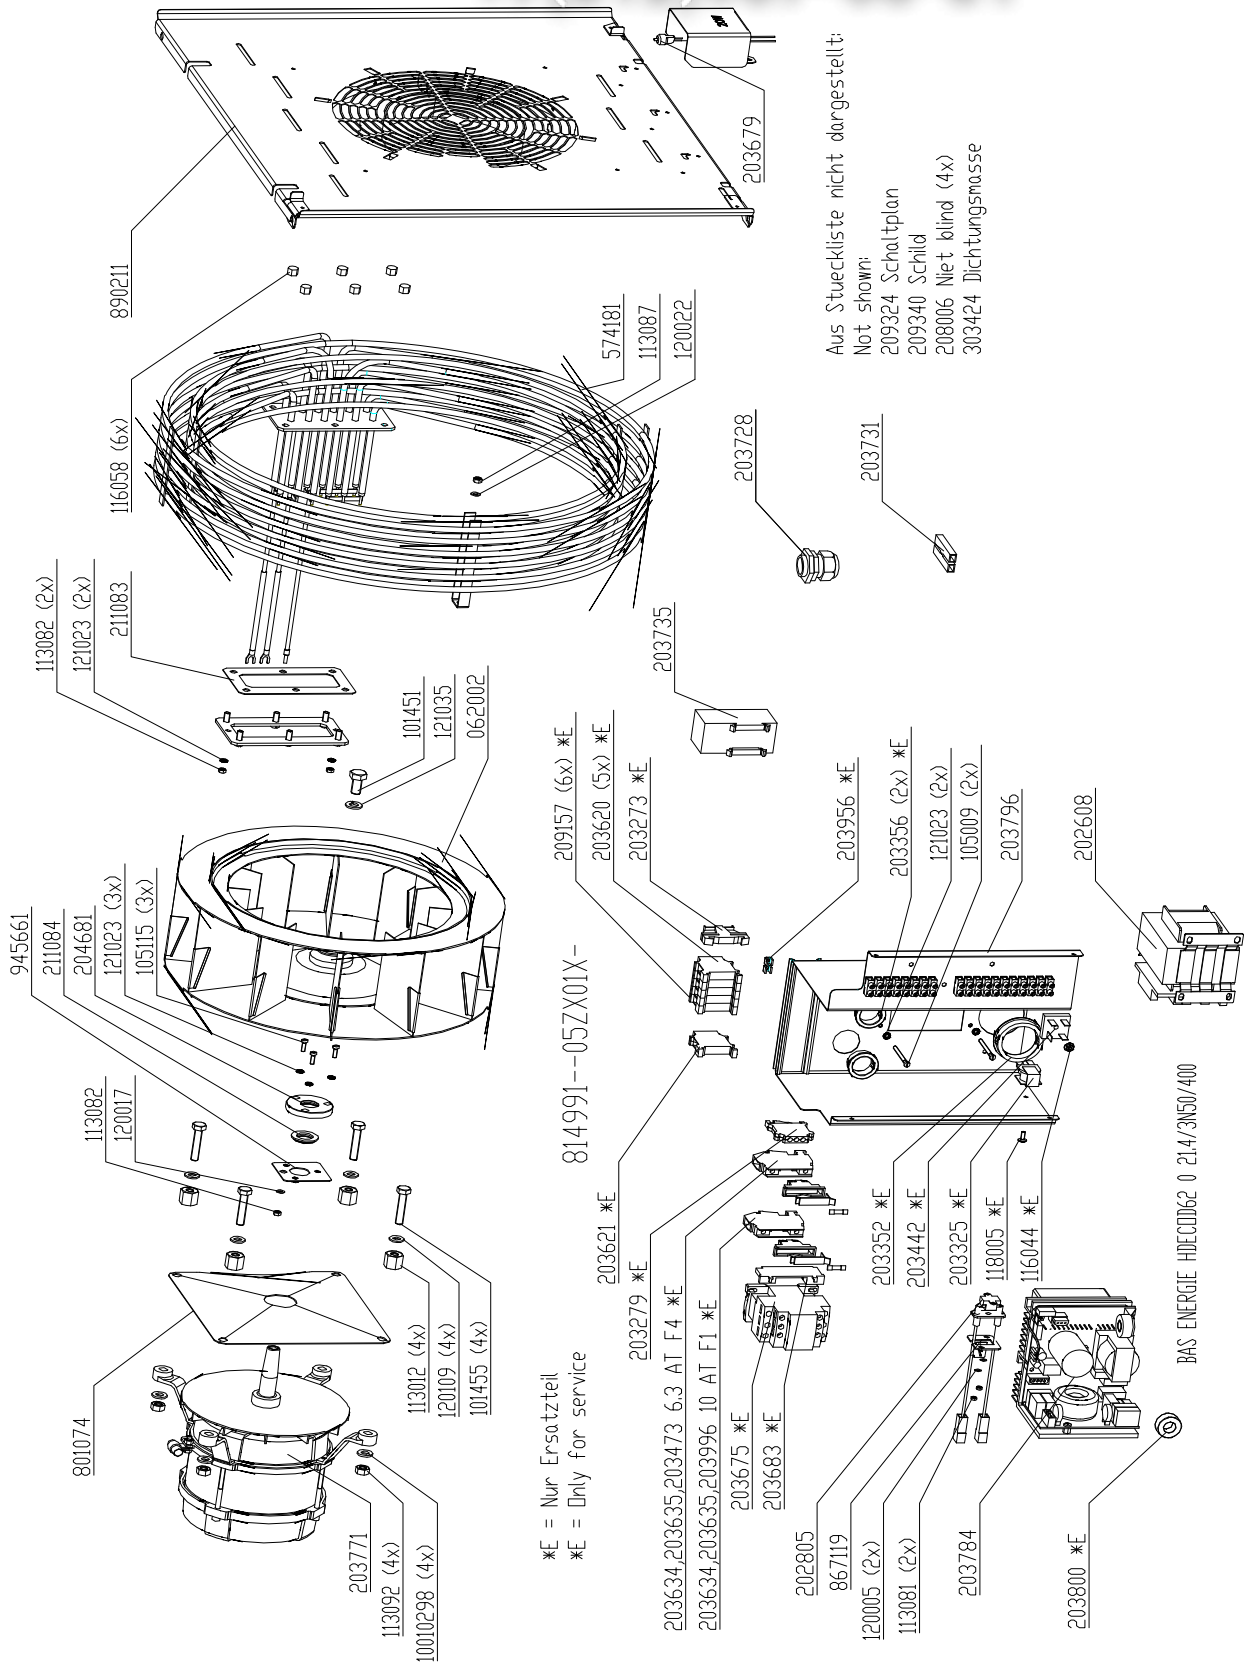

Electric assembly 3NPE 400V HD6.2

+7(812)987-08-81

Aus Stueckliste nicht dargestellt:
Not shown:
209324 Schaltplan
209340 Schild
208006 Niet blind (4x)
303424 Dichtungsmasse

*E = Nur Ersatzteil
*E = Only for service