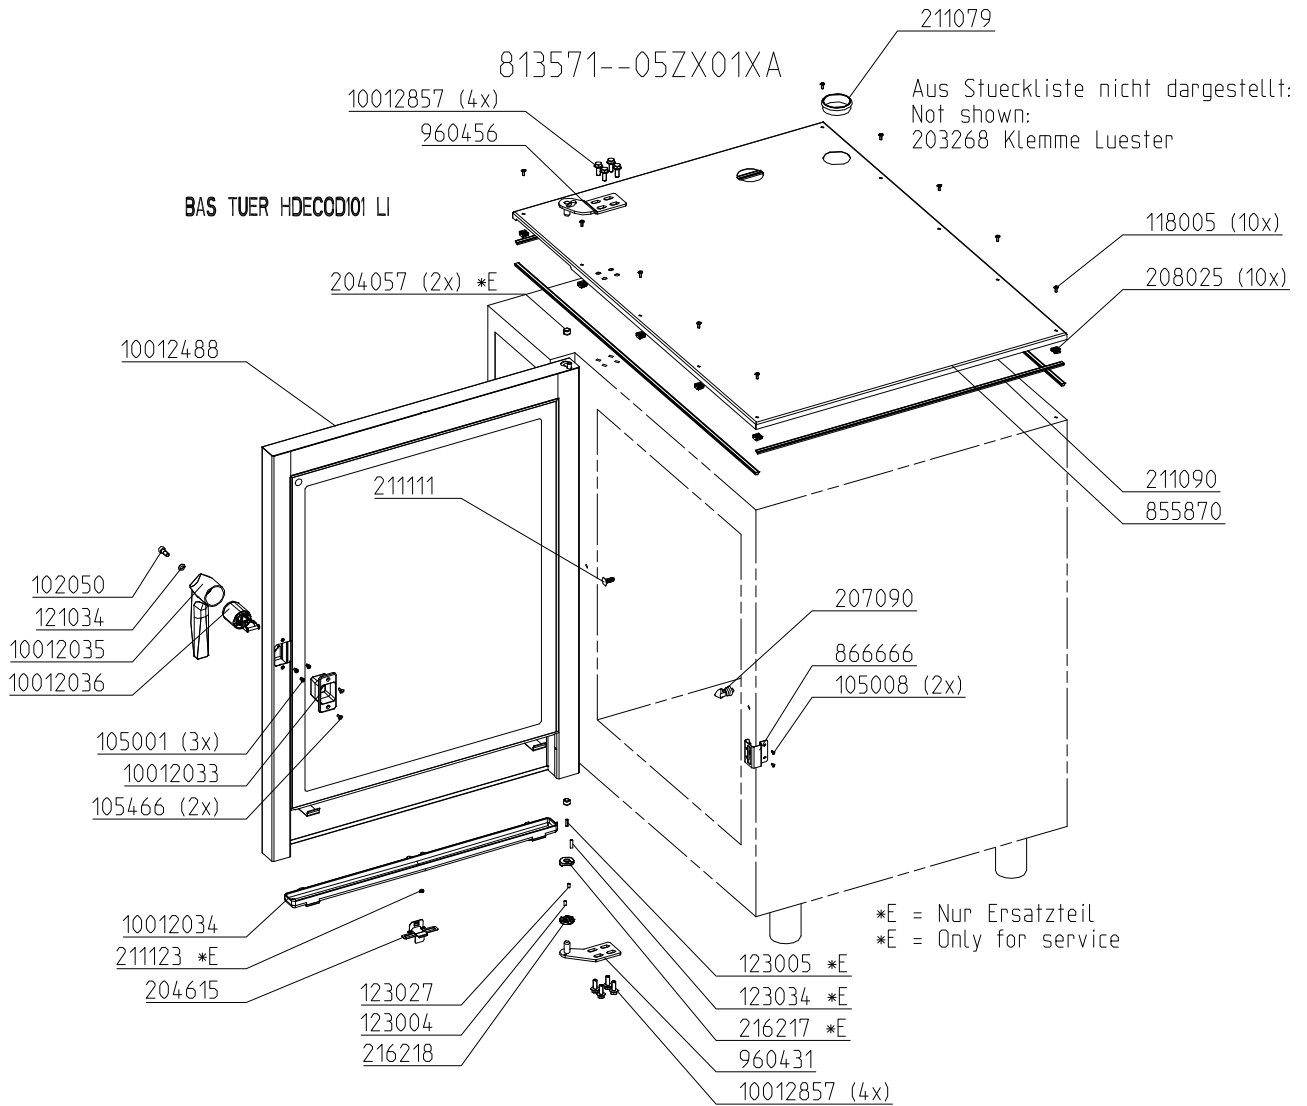

+7(812)987-08-81

vsezip.ru
Chassis door area HD10.x, right hinged (Electric)

+7(812)987-08-81

vsezip.ru

Chassis door area HD10.x, left hinged (Electric)

+7(812)987-08-81

vsezip.ru
Chassis door area HD6.x, right hinged (Gas)