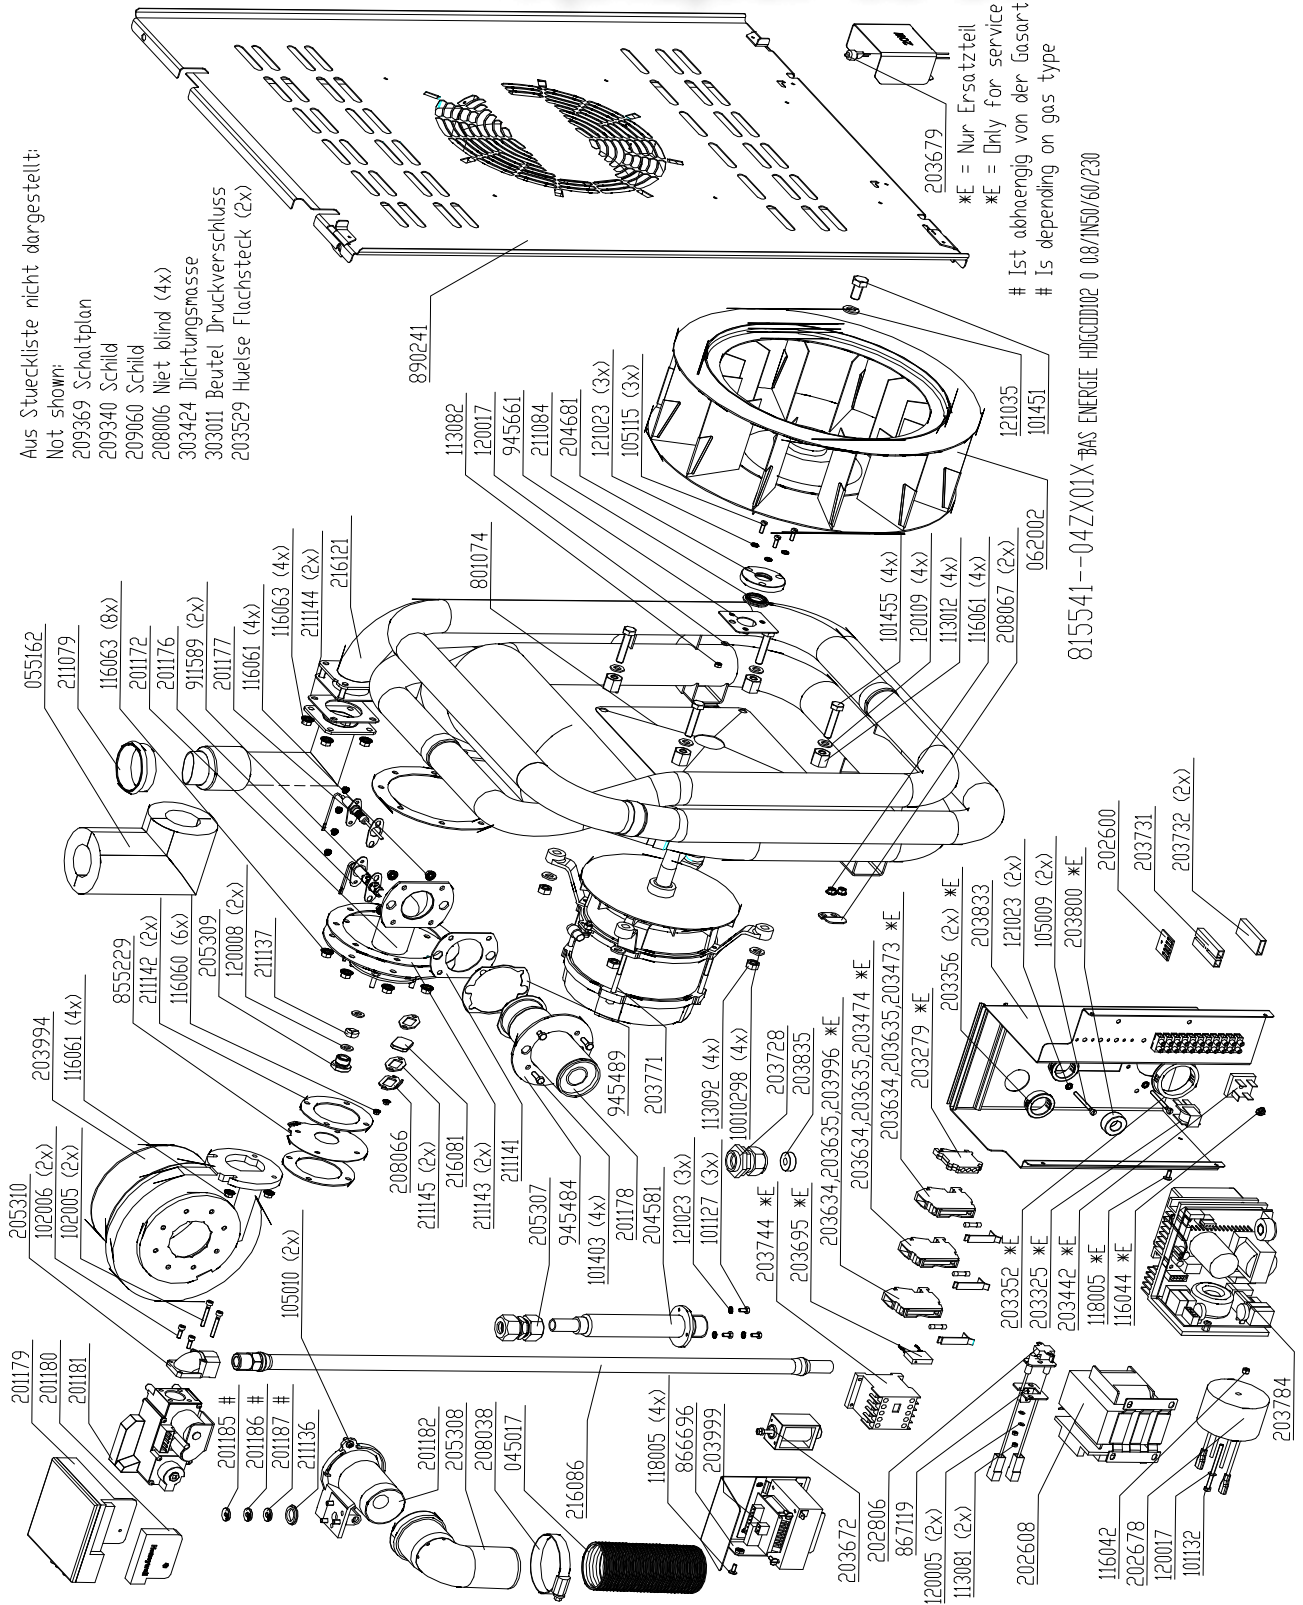

+7(812)987-08-81

Aus Stueckliste nicht dargestellt:
Not shown:
209369 Schaltplan
209340 Schild
209060 Schild
208006 Niet blind (4x)
303424 Dichtungsmasse
303011 Beutel Druckverschluss
203529 Huelse Flachsteck (2x)