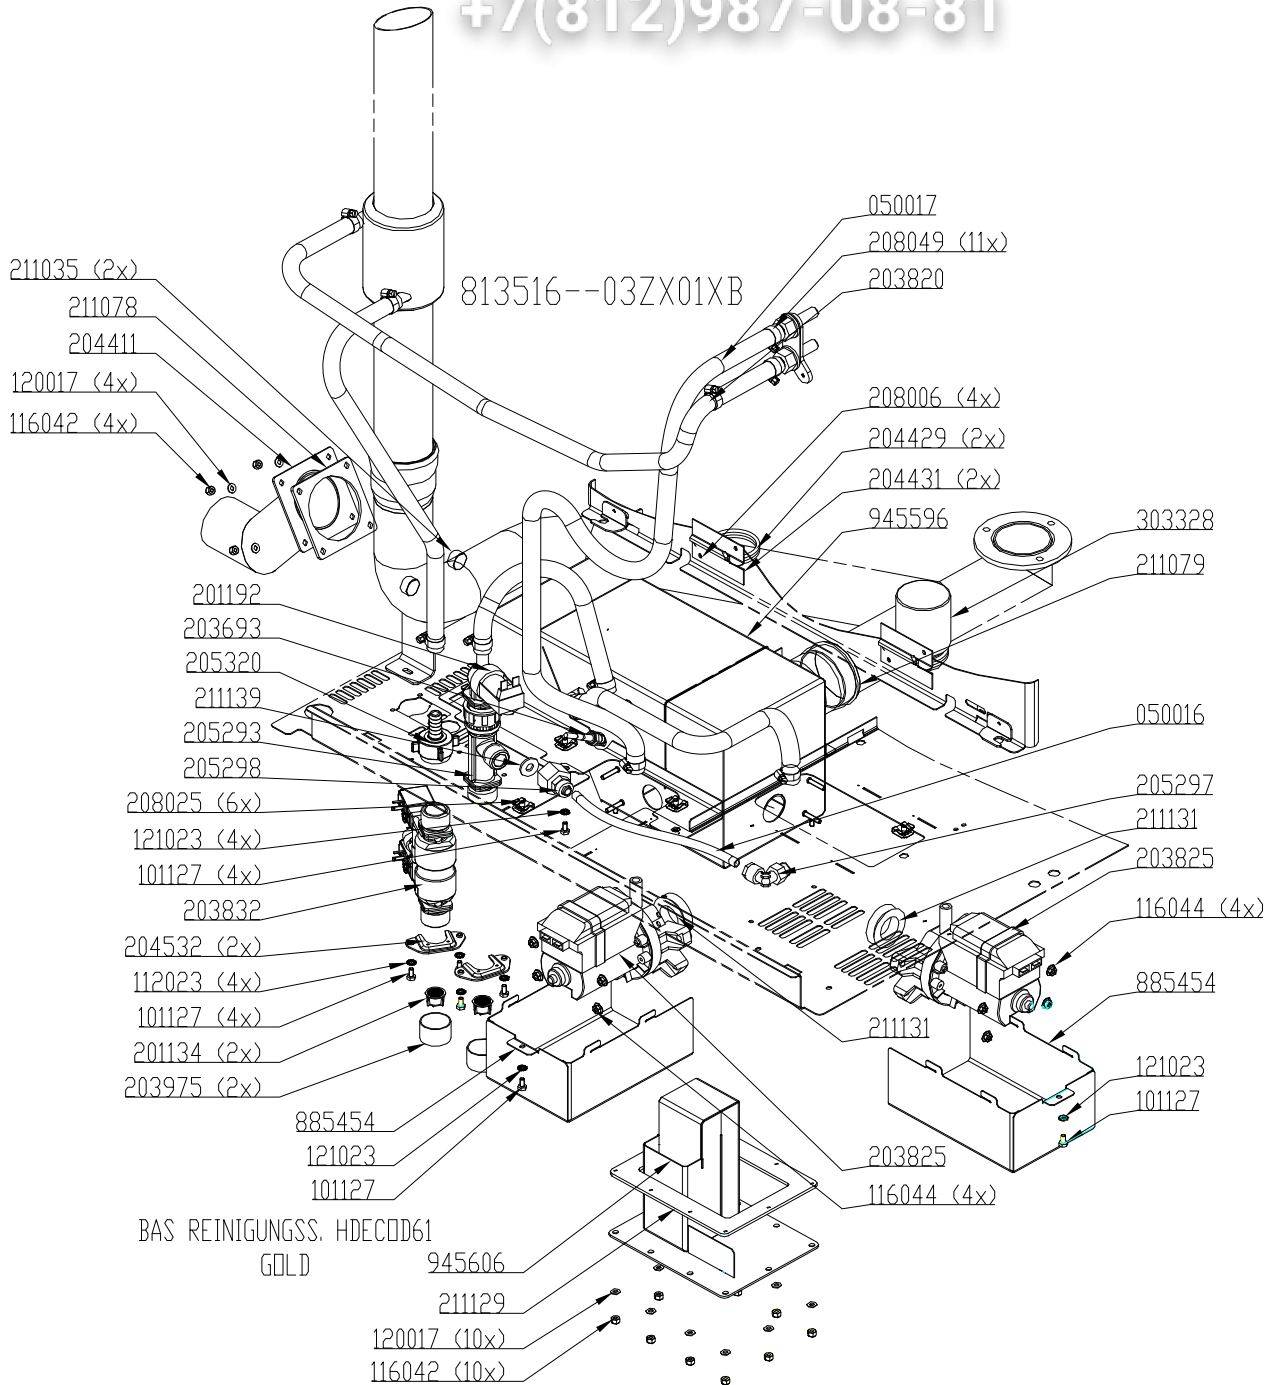

vsezip.ru
Water assembly 50Hz HD6.x & HD10.x
+7(812)987-08-81

Note! Part number for 60Hz pump = #203826

vsezip.ru
Chassis HD6.x Electric

+7(812)987-08-81

Aus Stueckliste nicht dargestellt:
Not shown:
303021 Dichtungsbund
208006 Niet blind (68x)
10010155 Platte ISO HDEC0061
10010153 Platte ISO HDEC0061
10010147 Platte ISO HDEC0061
204427 Bolzen Schweiss (26x)
050012 Schlauch Glasseide
209090 Schild klebe
203734 Kabelbinder (5x)