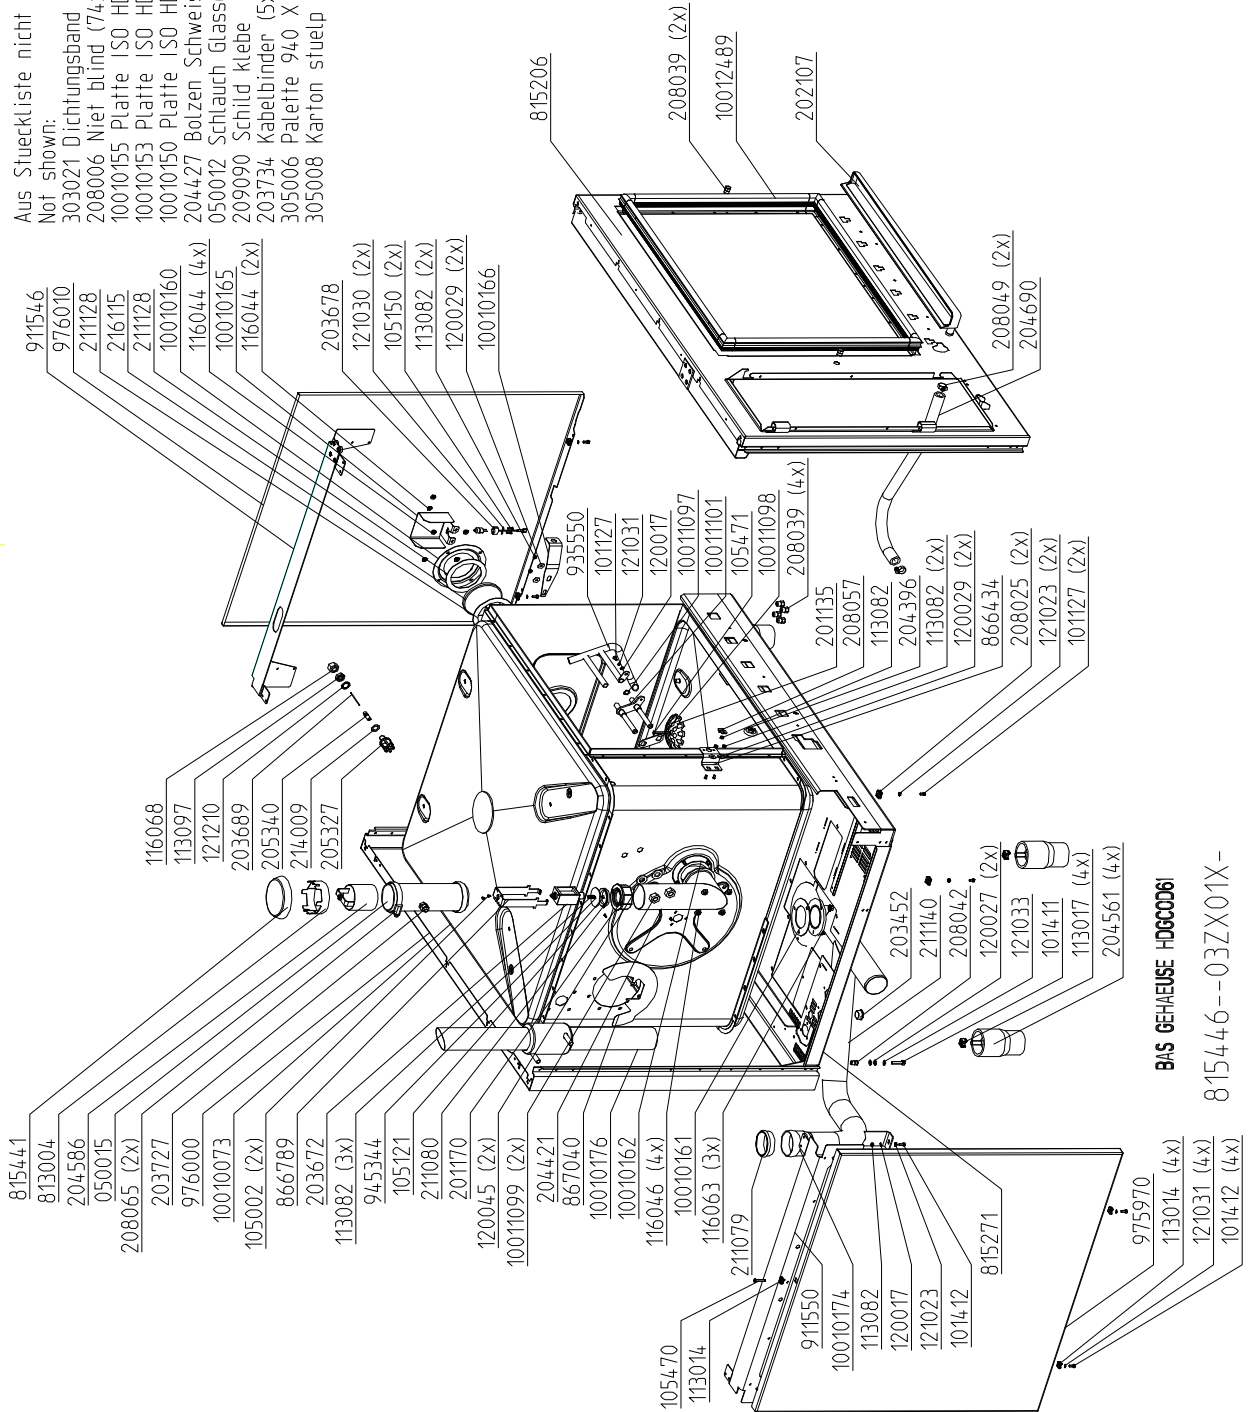

BAS GEHAEUSE HDEC0061
813486--06ZX01X-

vsezip.ru
Chassis HD10.x Electric

+7(812)987-08-81

vsezip.ru
Chassis HD6.x Gas

+7(812)987-08-81

Aus Stueckliste nicht dargestellt:

- Not shown:
 303021 Dichtungsbund
 208006 Niet blind (74x)
 10010155 Platte ISO HDEC0061 Gehaeusedeckel
 10010153 Platte ISO HDEC0061 Boden
 10010150 Platte ISO HDGC0061 Garraum
 204427 Bolzen Schweiß (26x)
 050012 Schlauch Glasserde
 209090 Schild klebe
 203734 Kabelbinder (5x)
 305006 Palette 940 X 1080 HDEC0061
 305008 Kanton stuelp 1060 X 920 X 1105