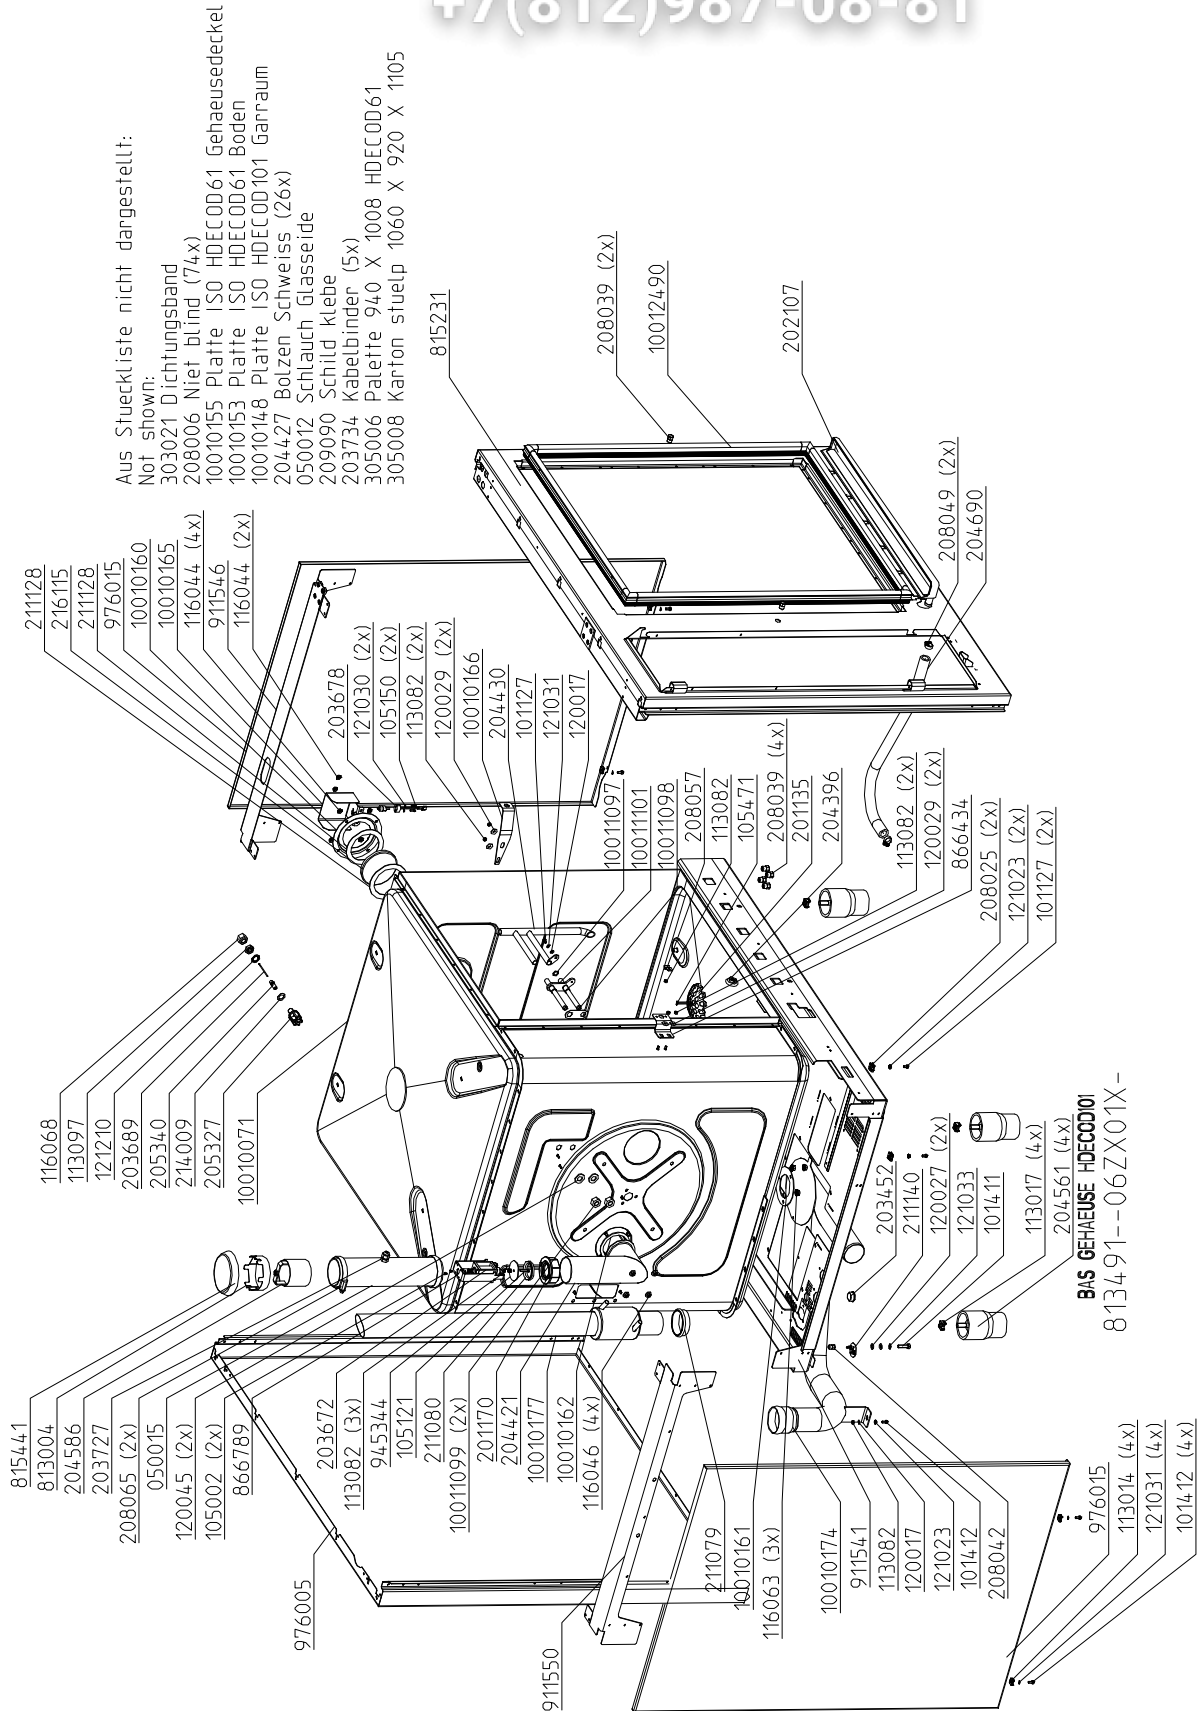

vsezip.ru
Chassis HD10.x Electric

+7(812)987-08-81