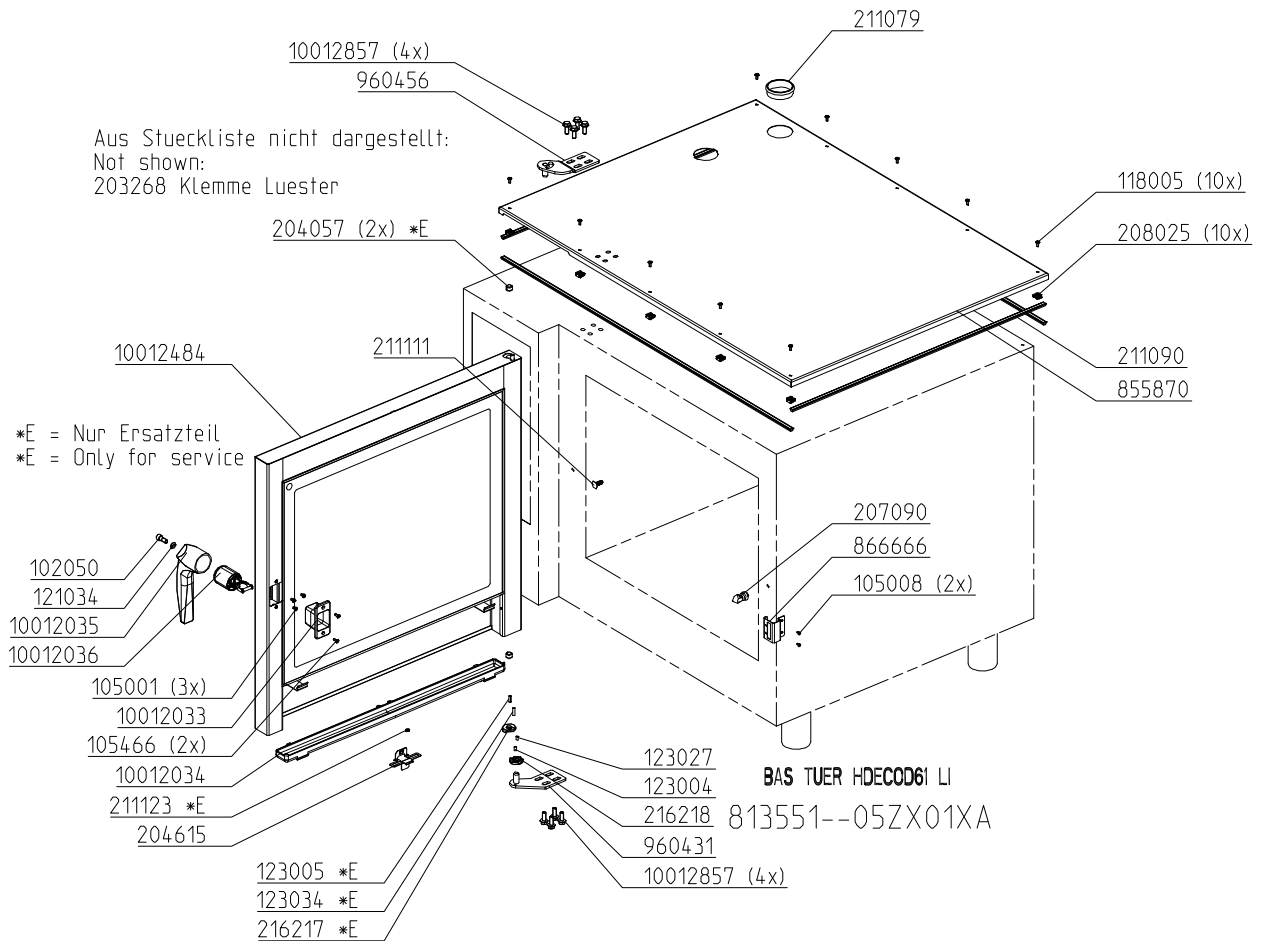

vsezip.ru

Chassis door area HD6.x, left hinged (Electric)

+7(812)987-08-81