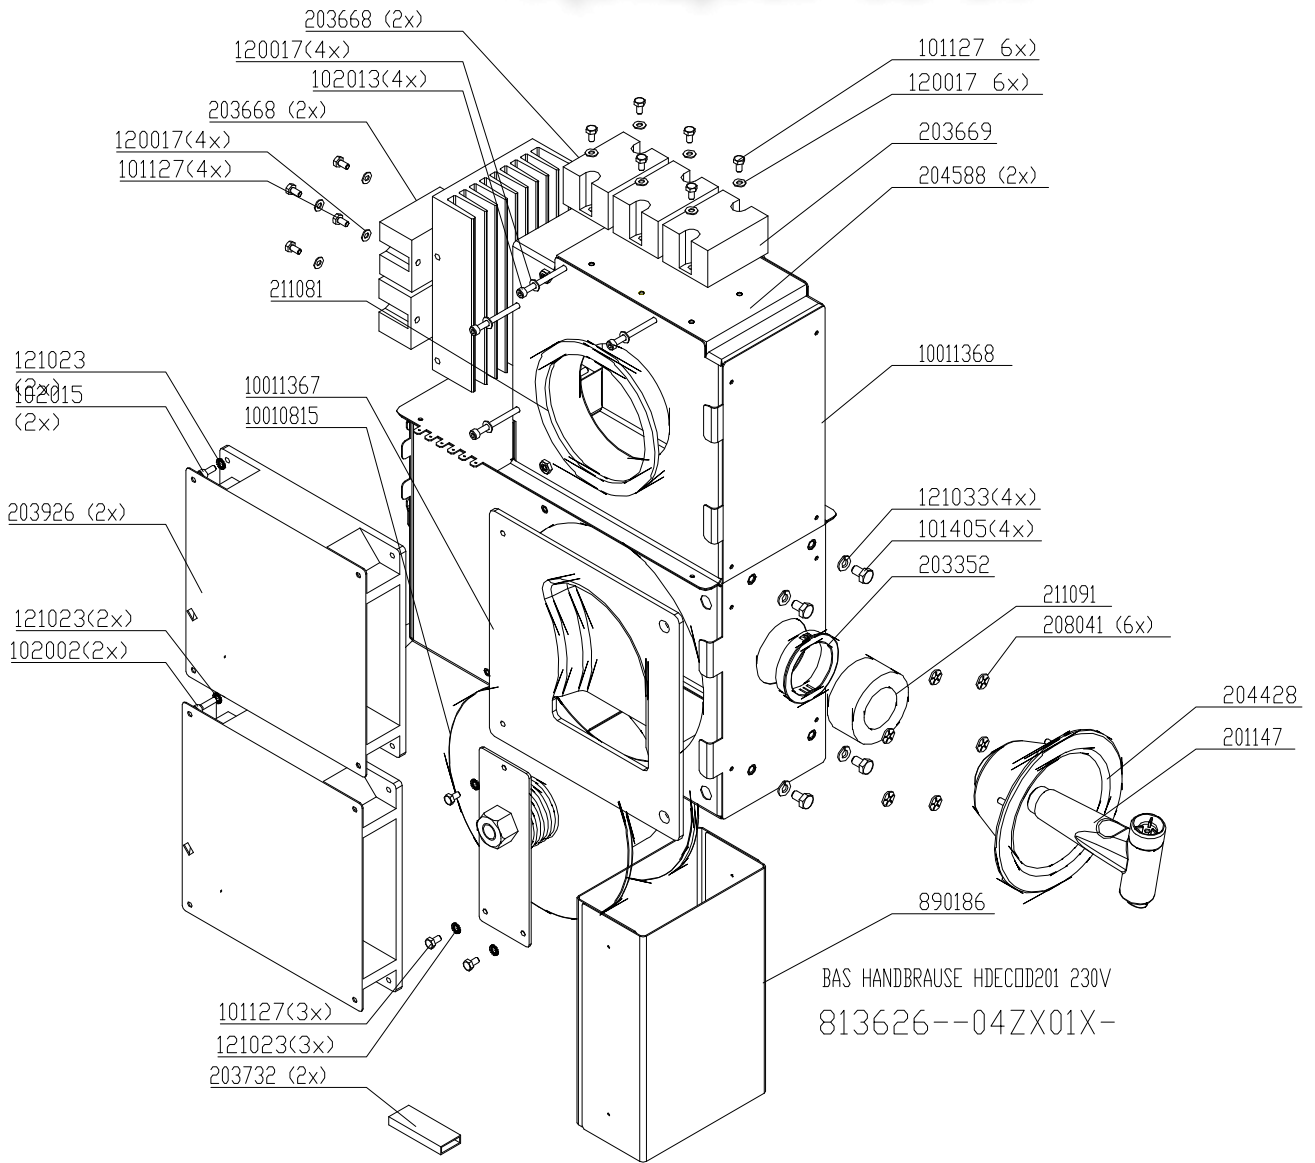

Electric assembly 3NPEAC 400V HD20.1

+7(812)987-08-81

vsezip.ru

Electric assembly 3NPEAC 400V HD20.2

+7(812)987-08-81

vsezip.ru
Core temperature probe HD20.x
+7(812)987-08-81

BAS FUEHLER HDECOD201 GOLD

vsezip.ru
Tube carrier box & handshower HD20.x (Electric)
+7(812)987-08-81