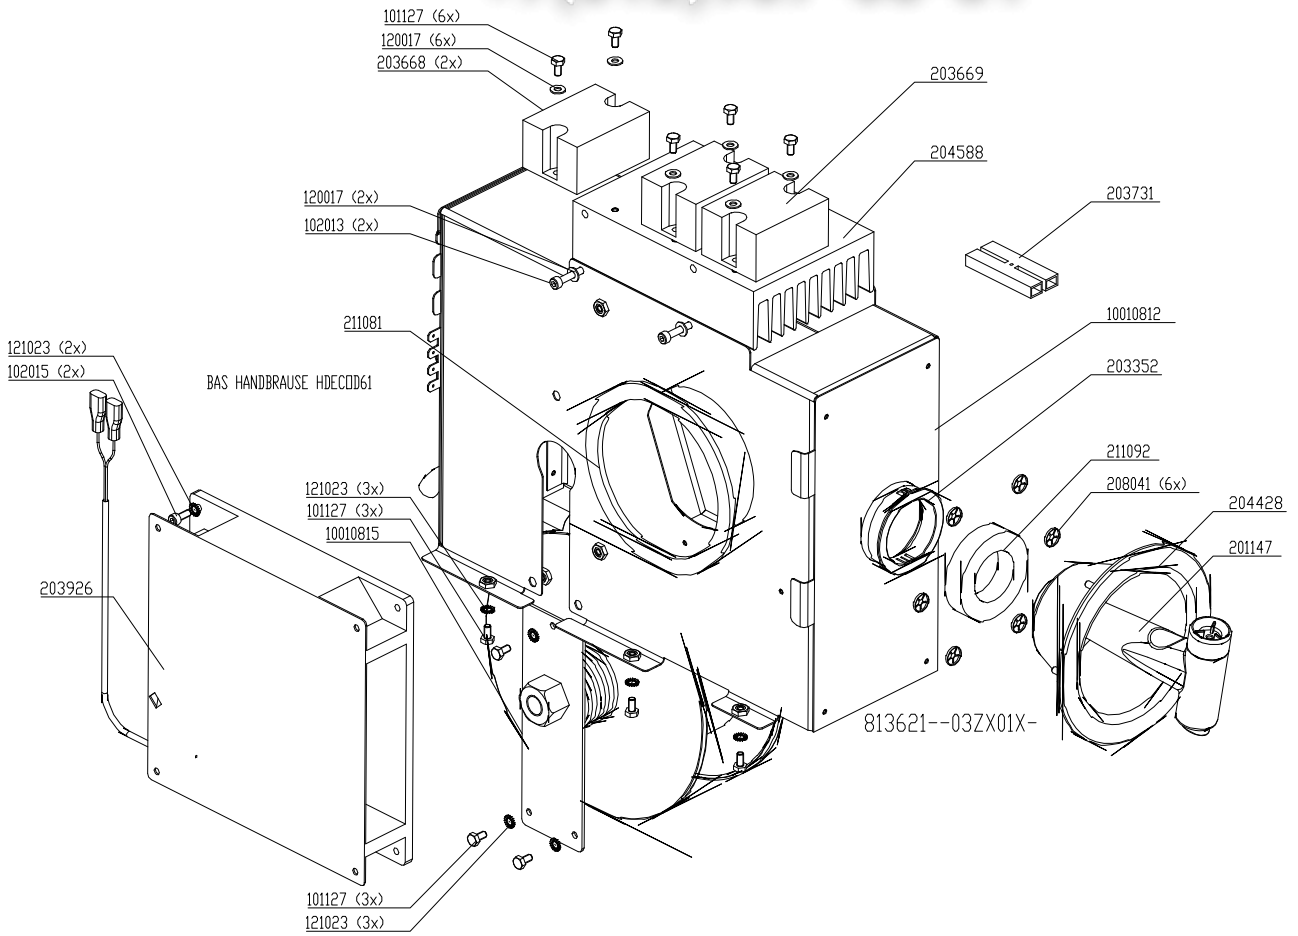

vsezip.ru
Tube carrier box & handshower HD6.x & HD10.x Electric
+7(812)987-08-81