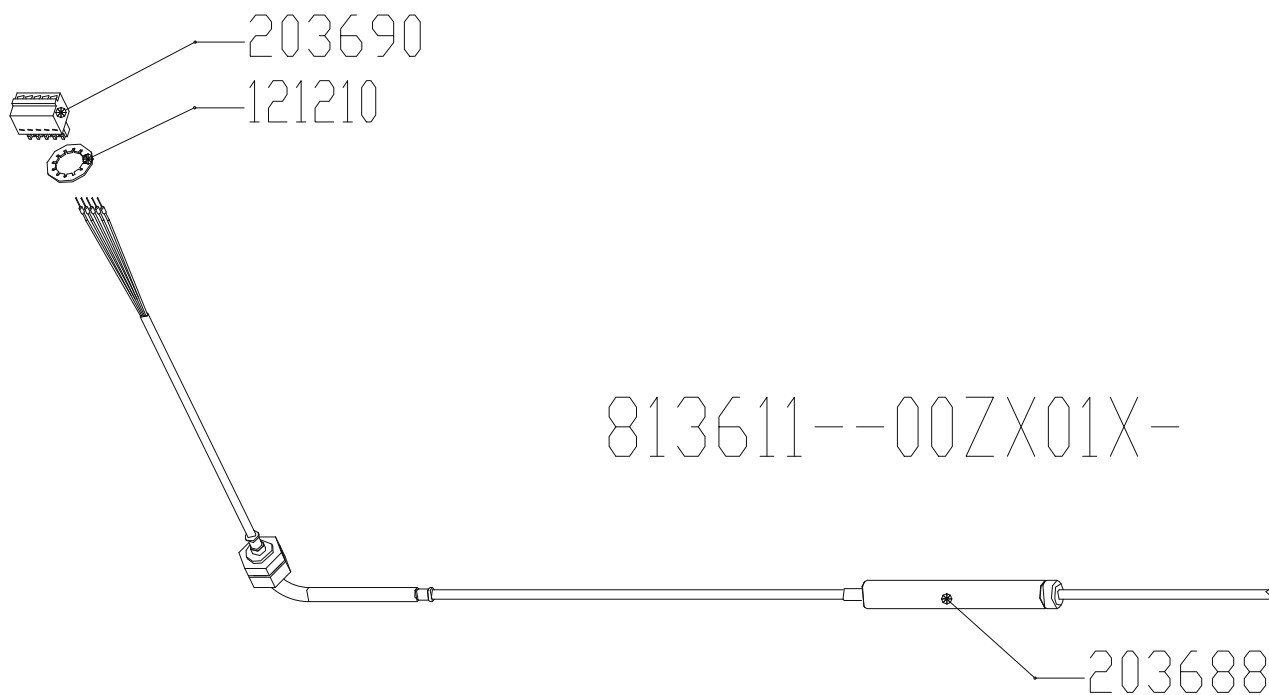

Electric assembly 3NPEAC 400V HD20.1

+7(812)987-08-81

vsezip.ru

Electric assembly 3NPEAC 400V HD20.2

+7(812)987-08-81

vsezip.ru
Core temperature probe HD20.x
+7(812)987-08-81

BAS FUEHLER HDECOD201 GOLD

vsezip.ru
Tube carrier box & handshower HD20.x (Electric)
+7(812)987-08-81