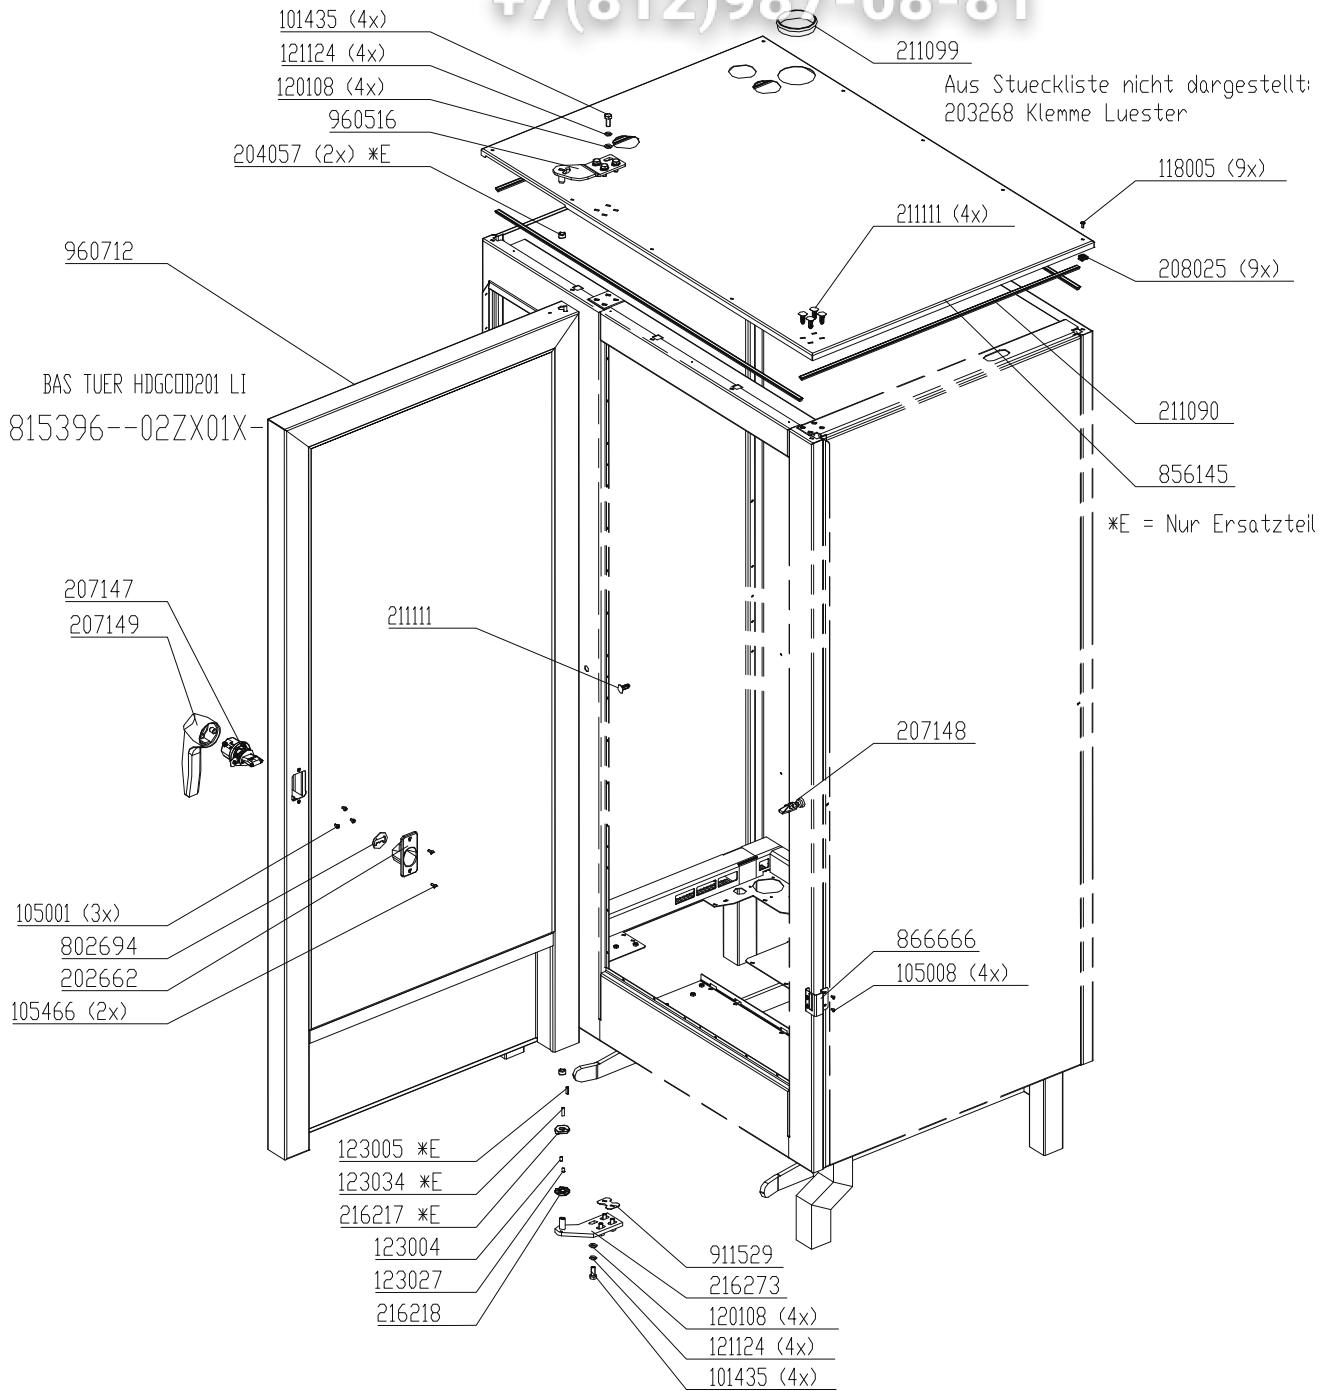

Chassis door area HD20.x, right hinged (Gas)

vsezip.ru
+7(812)987-08-81

Door profile seal #211171

Chassis door area HD20.x, left hand hinged

vsezip.ru
+7(812)987-08-81

Door profile seal #211171

vsezip.ru

+7(812)987-08-81