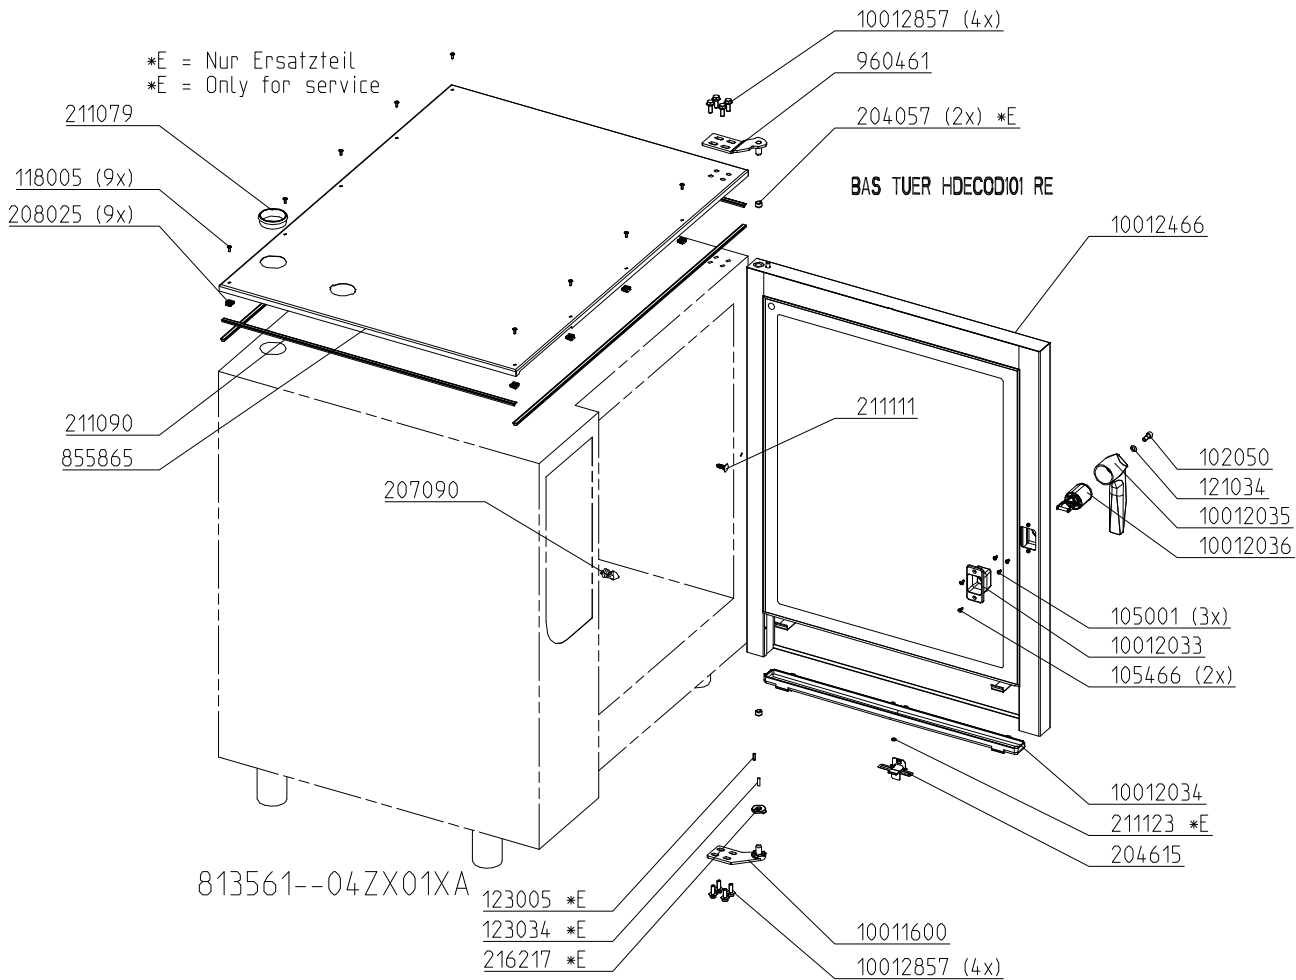

vsezip.ru
Chassis door area HD10.x, right hinged (Electric)

+7(812)987-08-81