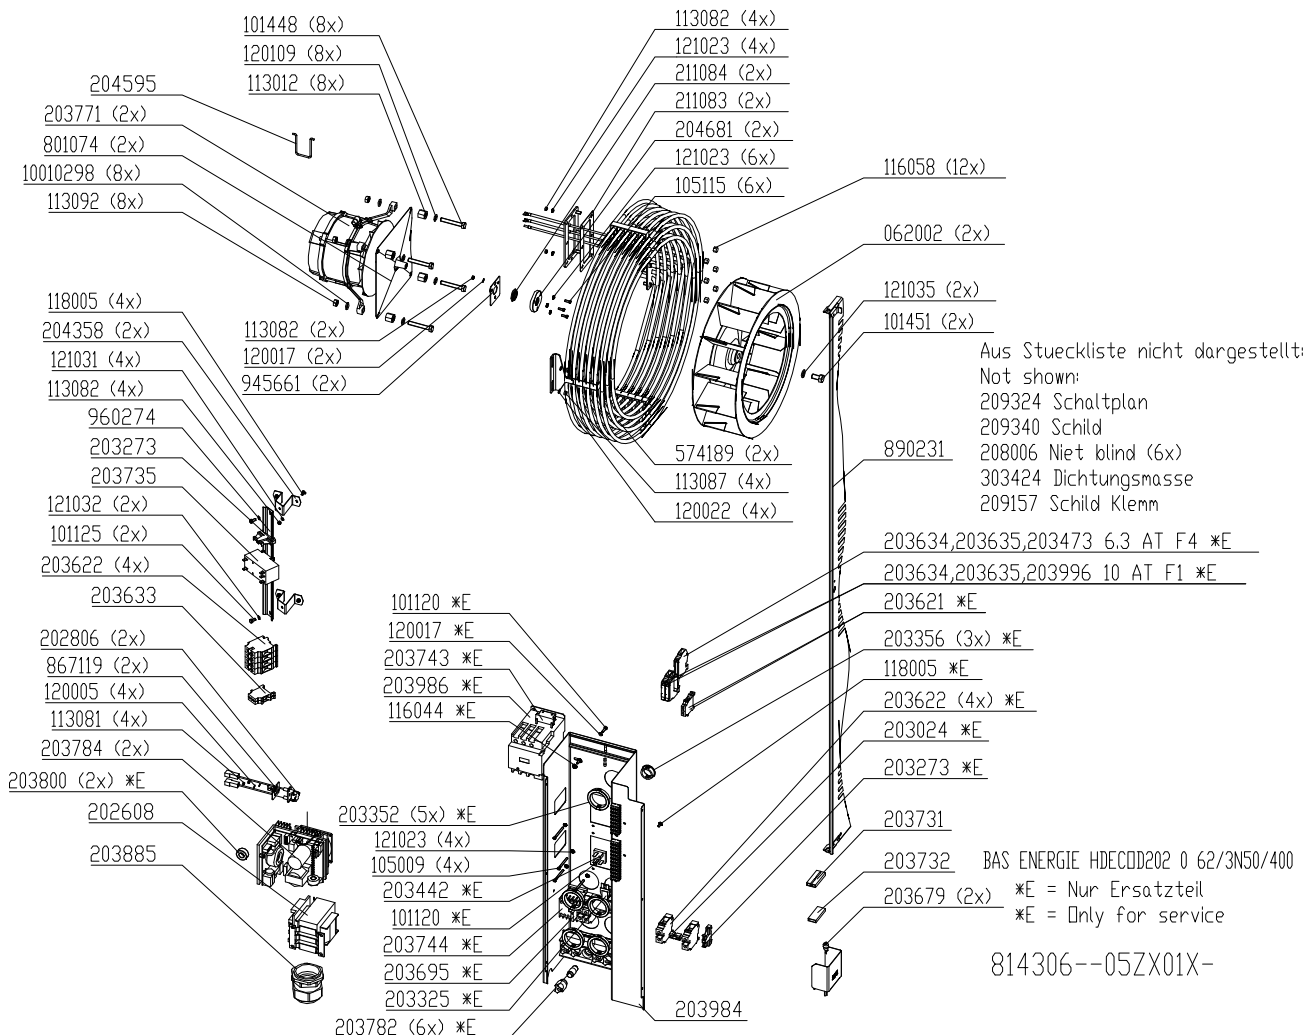

Electric assembly 3NPEAC 400V HD20.1

+7(812)987-08-81

vsezip.ru

Electric assembly 3NPEAC 400V HD20.2

+7(812)987-08-81

vsezip.ru
Core temperature probe HD20.x
+7(812)987-08-81

BAS FUEHLER HDECOD201 GOLD

vsezip.ru
Tube carrier box & handshower HD20.x (Electric)
+7(812)987-08-81