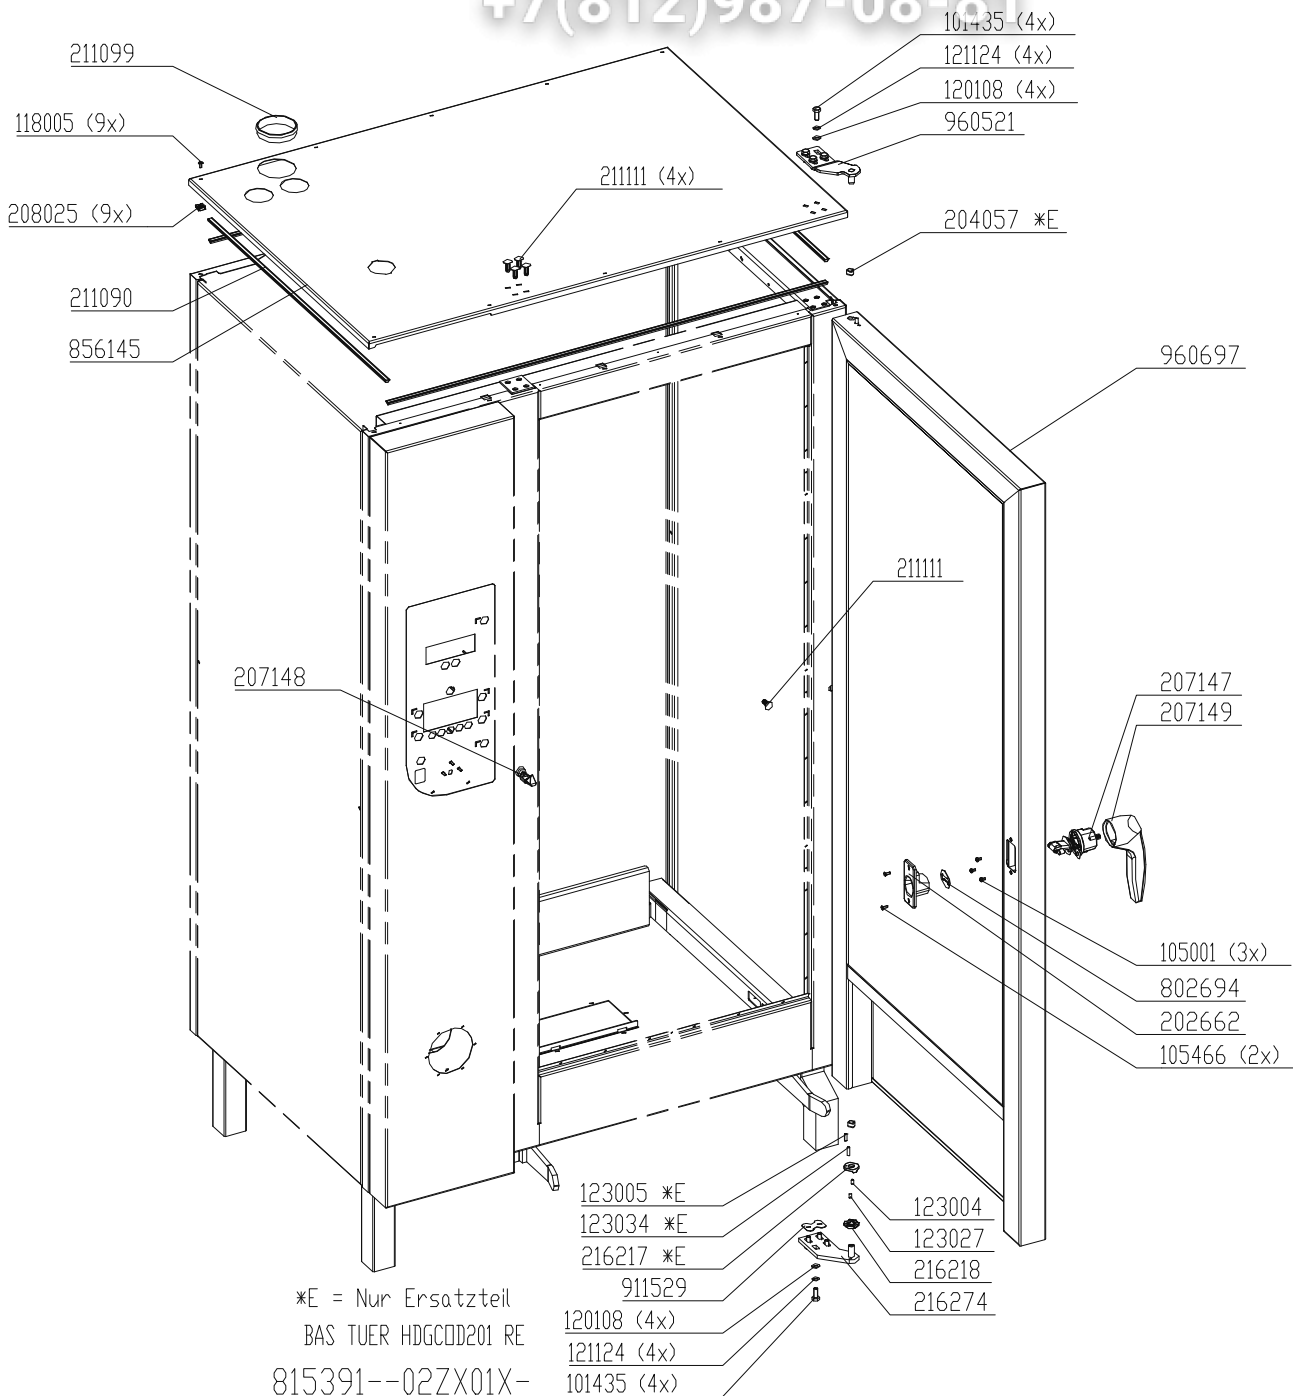

Chassis door area HD20.x, right hinged (Gas)

vsezip.ru
+7(812)987-08-81

Door profile seal #211171