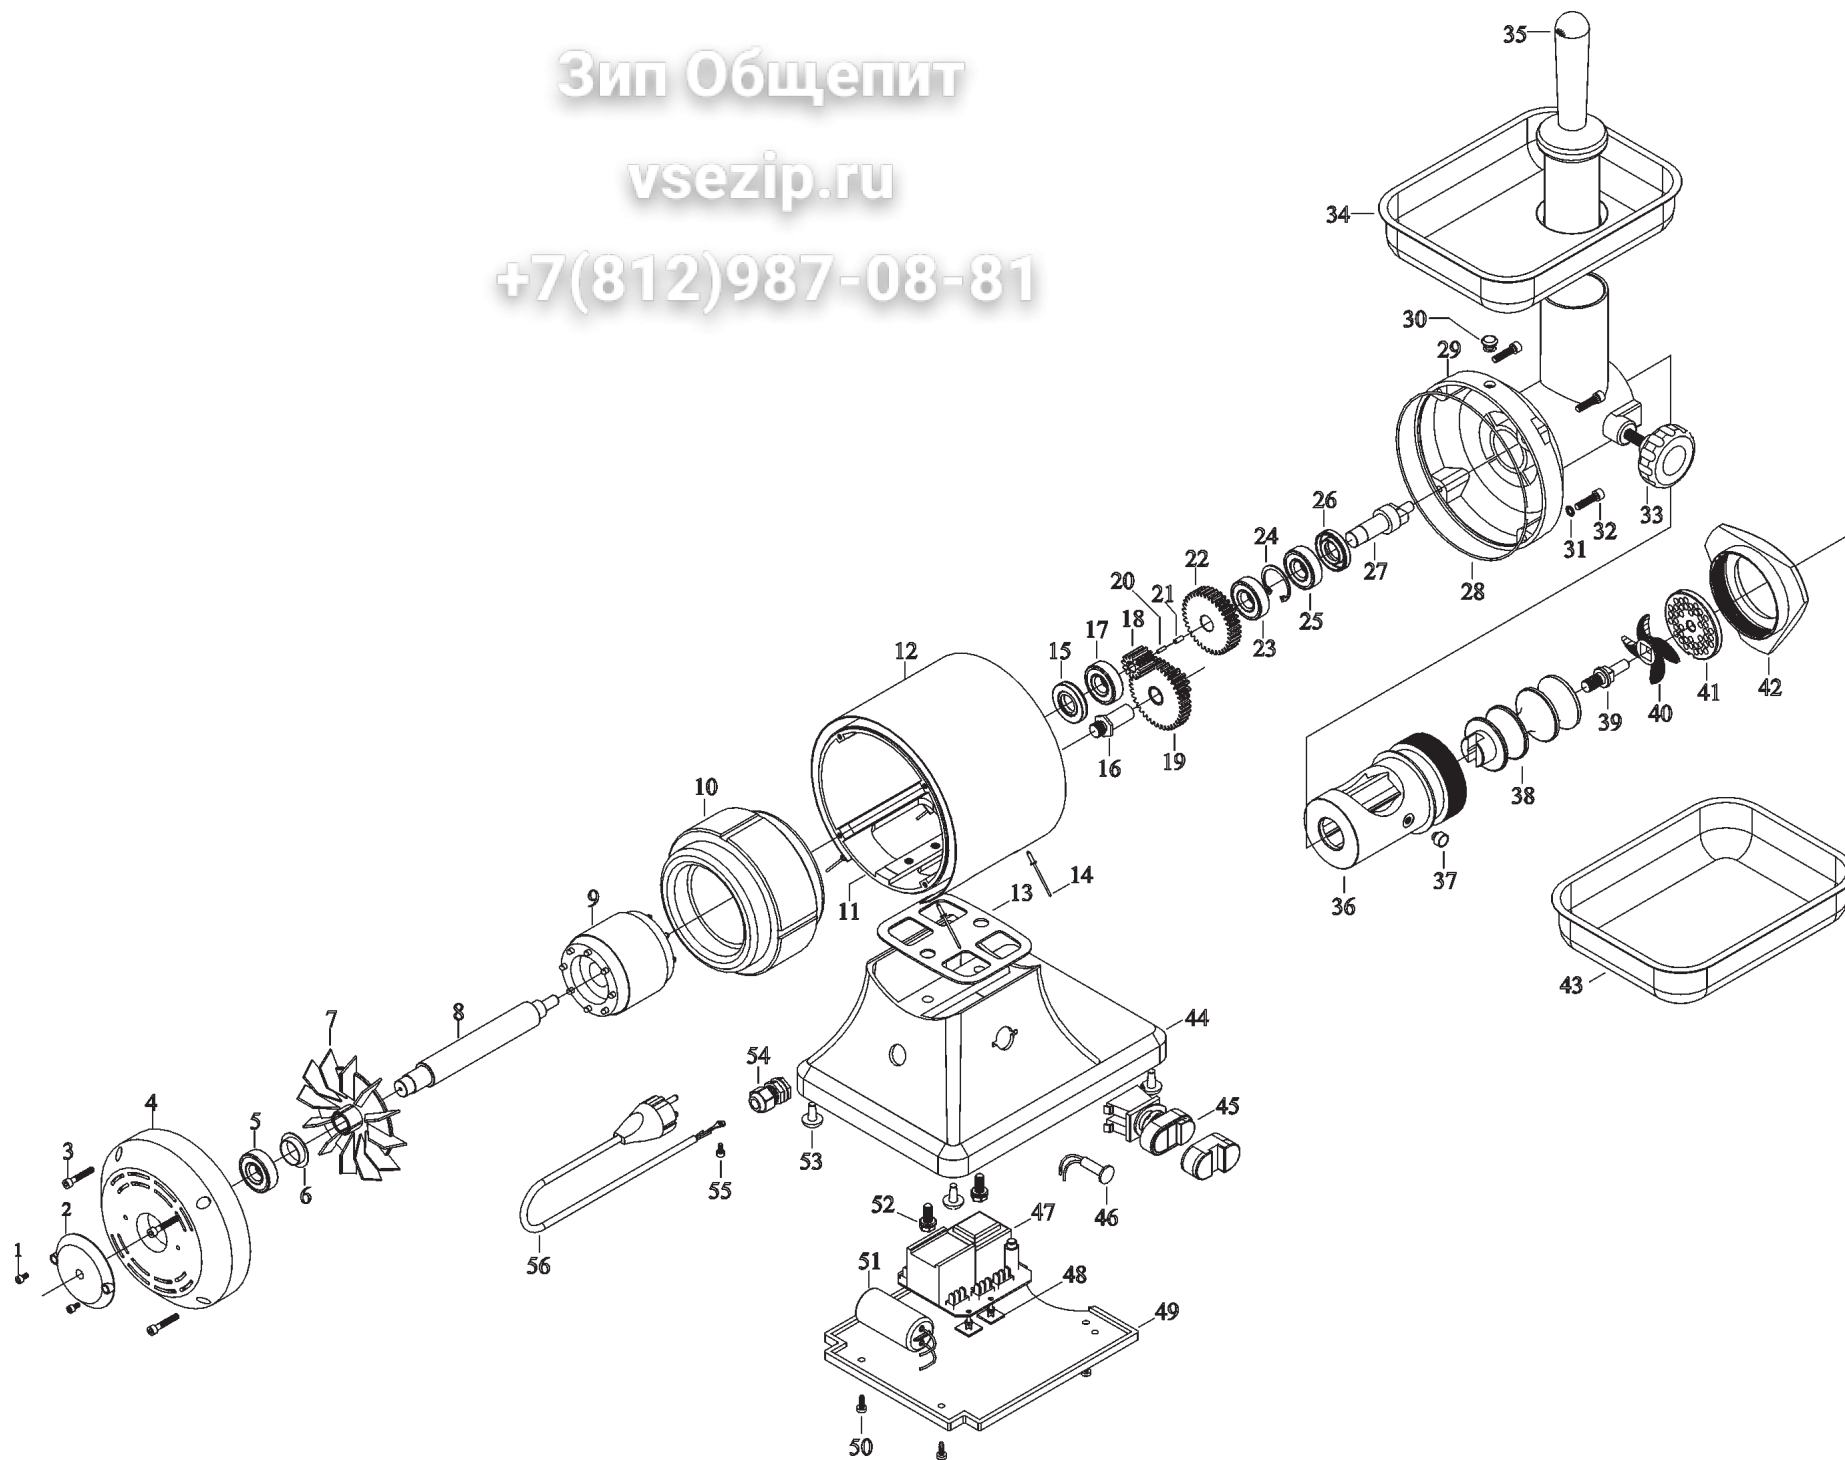

Зип Общепит

vsezip.ru

+7(812)987-08-81