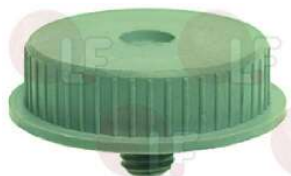

KROMO 10365

KROMO 10377

KROMO
Знак Общепит

Suitable for:

3501201 OPEN PINSE JET

for Dishwasher (DIHR) GS35 - GS37 - GS40 TEKNO4CF
 for Dishwasher (KROMO) K35 - K37 - K40
 for Glasswasher/Cupwasher (DIHR) C40LS - DERBYCF DERBYLS - STARCF - TURBOCF - TURBOLS