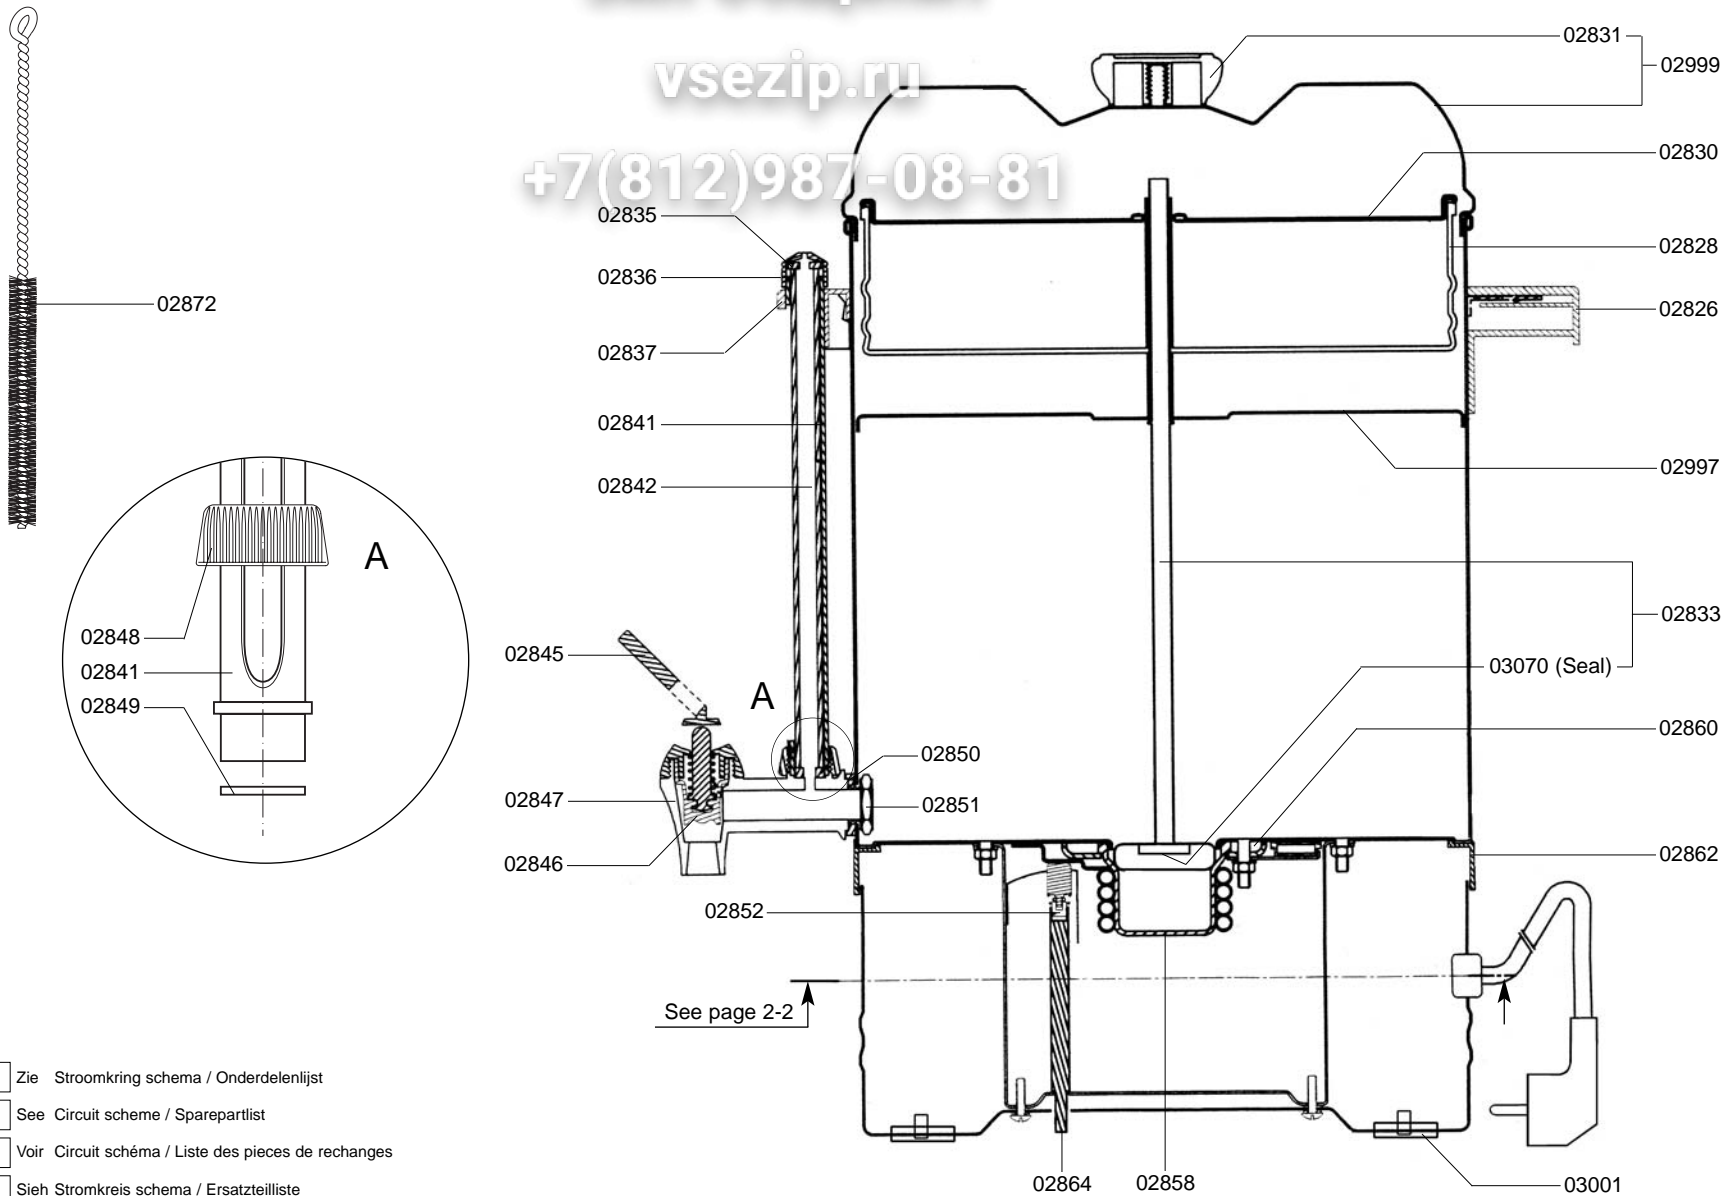

Зип Общепит

vsezip.ru

+7(812)987-08-81

- ☐ Zie Stroomkring schema / Onderdelenlijst
- ☐ See Circuit scheme / Sparepartlist
- ☐ Voir Circuit schéma / Liste des pièces de rechanges
- ☐ Sieh Stromkreis schema / Ersatzteilliste

Type : PERCO 10 L
Artikel : 10410

From mach.nr. : 3HP0001
Date : 01/00

Page : 1-2
Rev. : 7 25-08-03

Drawer : A.V.
Date : 15-12-98

Rated voltage : 1N~ 230V 50-60Hz 1520W

Spare Part Info

***** **Animo** *****
Assen - Holland