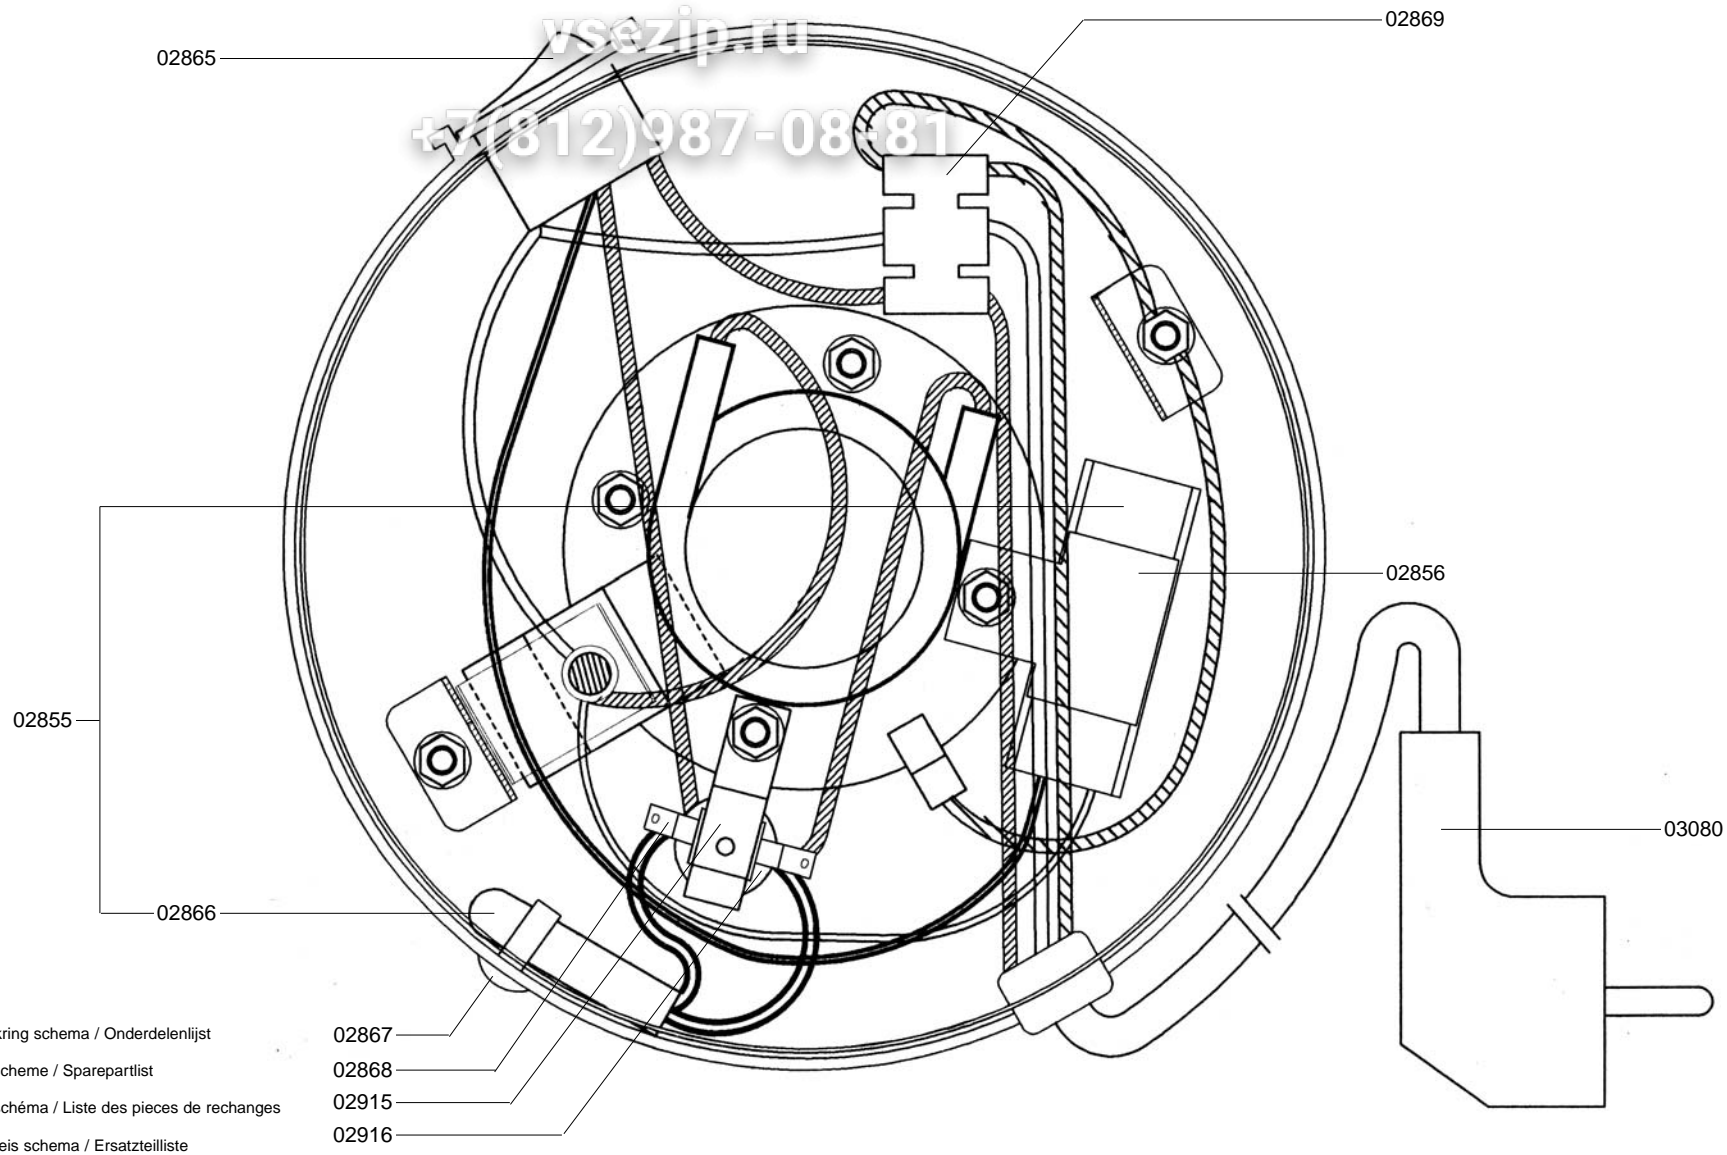

Зип Общепит

vsezip.ru

+7(812)987-08481

- ☐ Zie Stroomkring schema / Onderdelenlijst
- ☐ See Circuit scheme / Sparepartlist
- ☐ Voir Circuit schéma / Liste des pièces de rechanges
- ☐ Sieh Stromkreis schema / Ersatzteilliste

Type : PERCO 10 L	From mach.nr. : 3HP0001	Page : 2-2	Drawer : A.V.
Artikel : 10410	Date : 01/00	Rev. : 7 25-08-03	Date : 15-12-98
Rated voltage : 1N~ 230V 50-60Hz 1520W	Spare Part Info	***** Animo ***** Assen - Holland