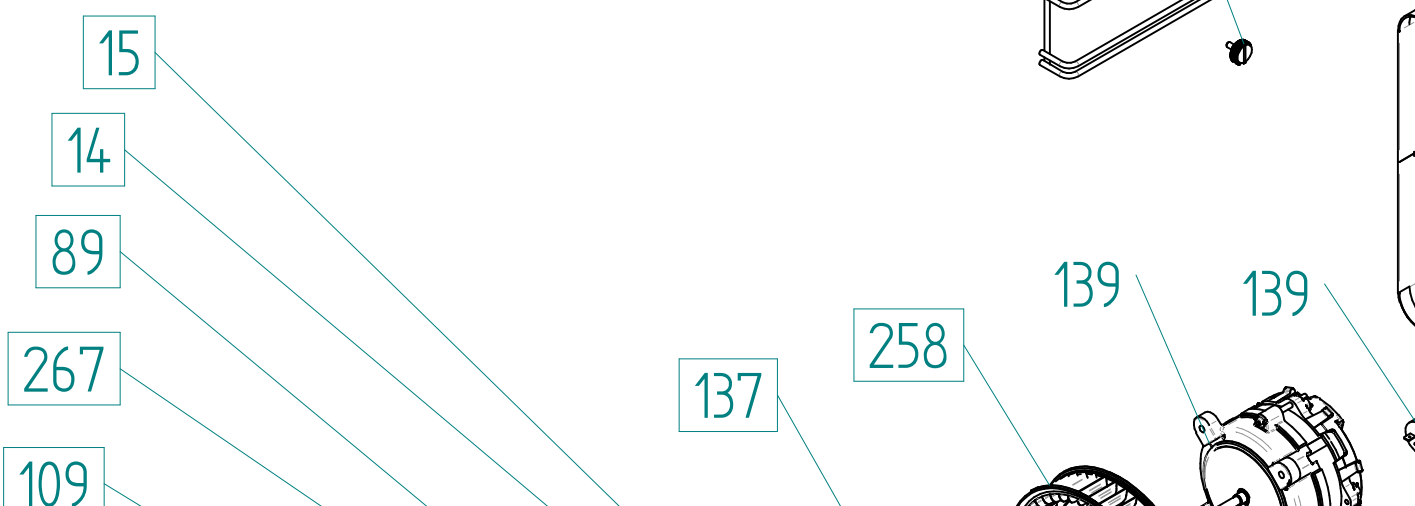

Зип-Общепит

vsezip.ru

+7(812)987-08-81