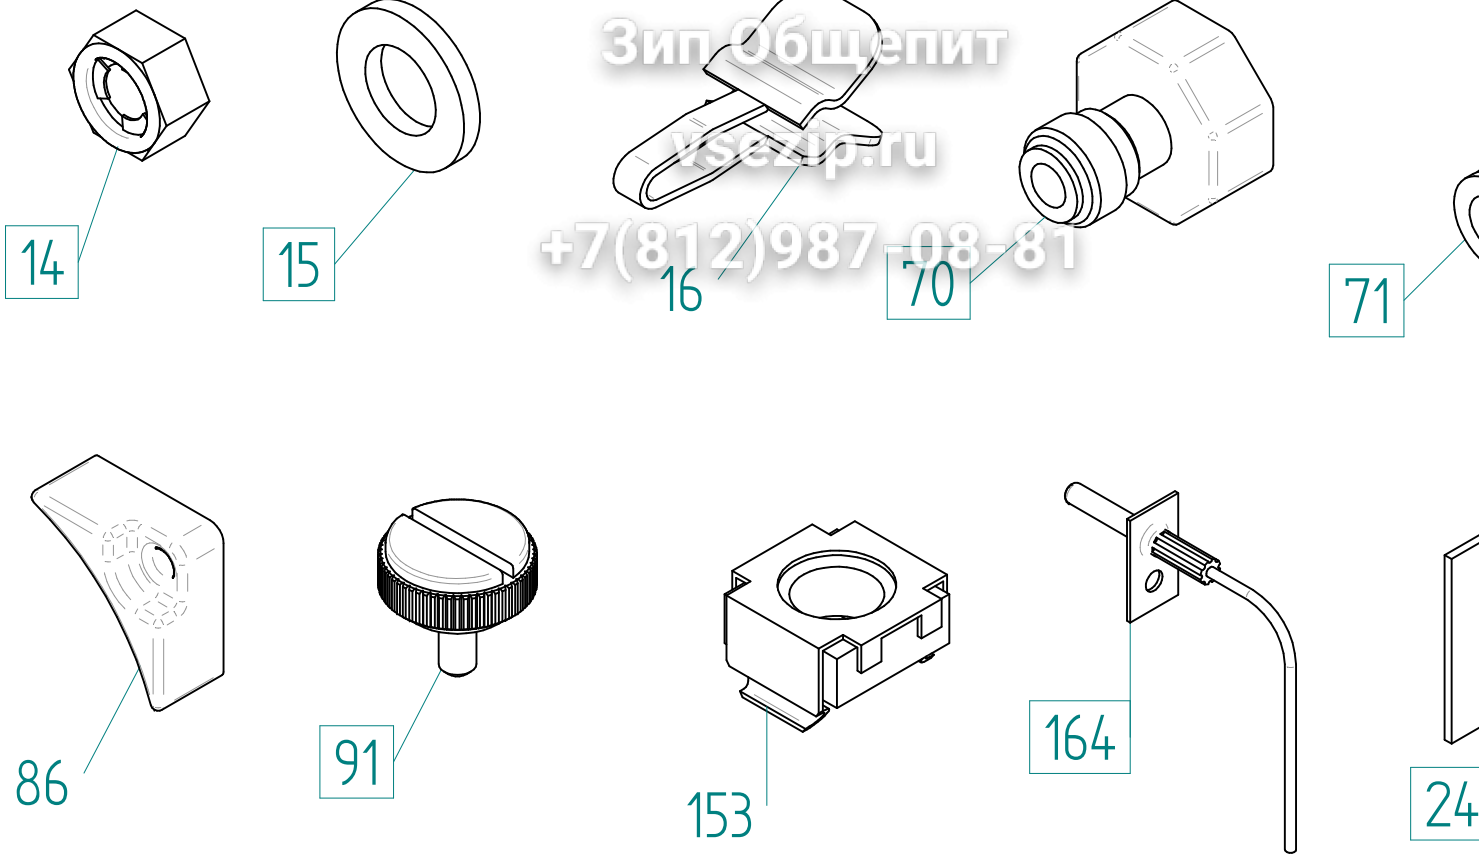

Зип-Общепит

vsezip.ru

+7(812)987-08-81