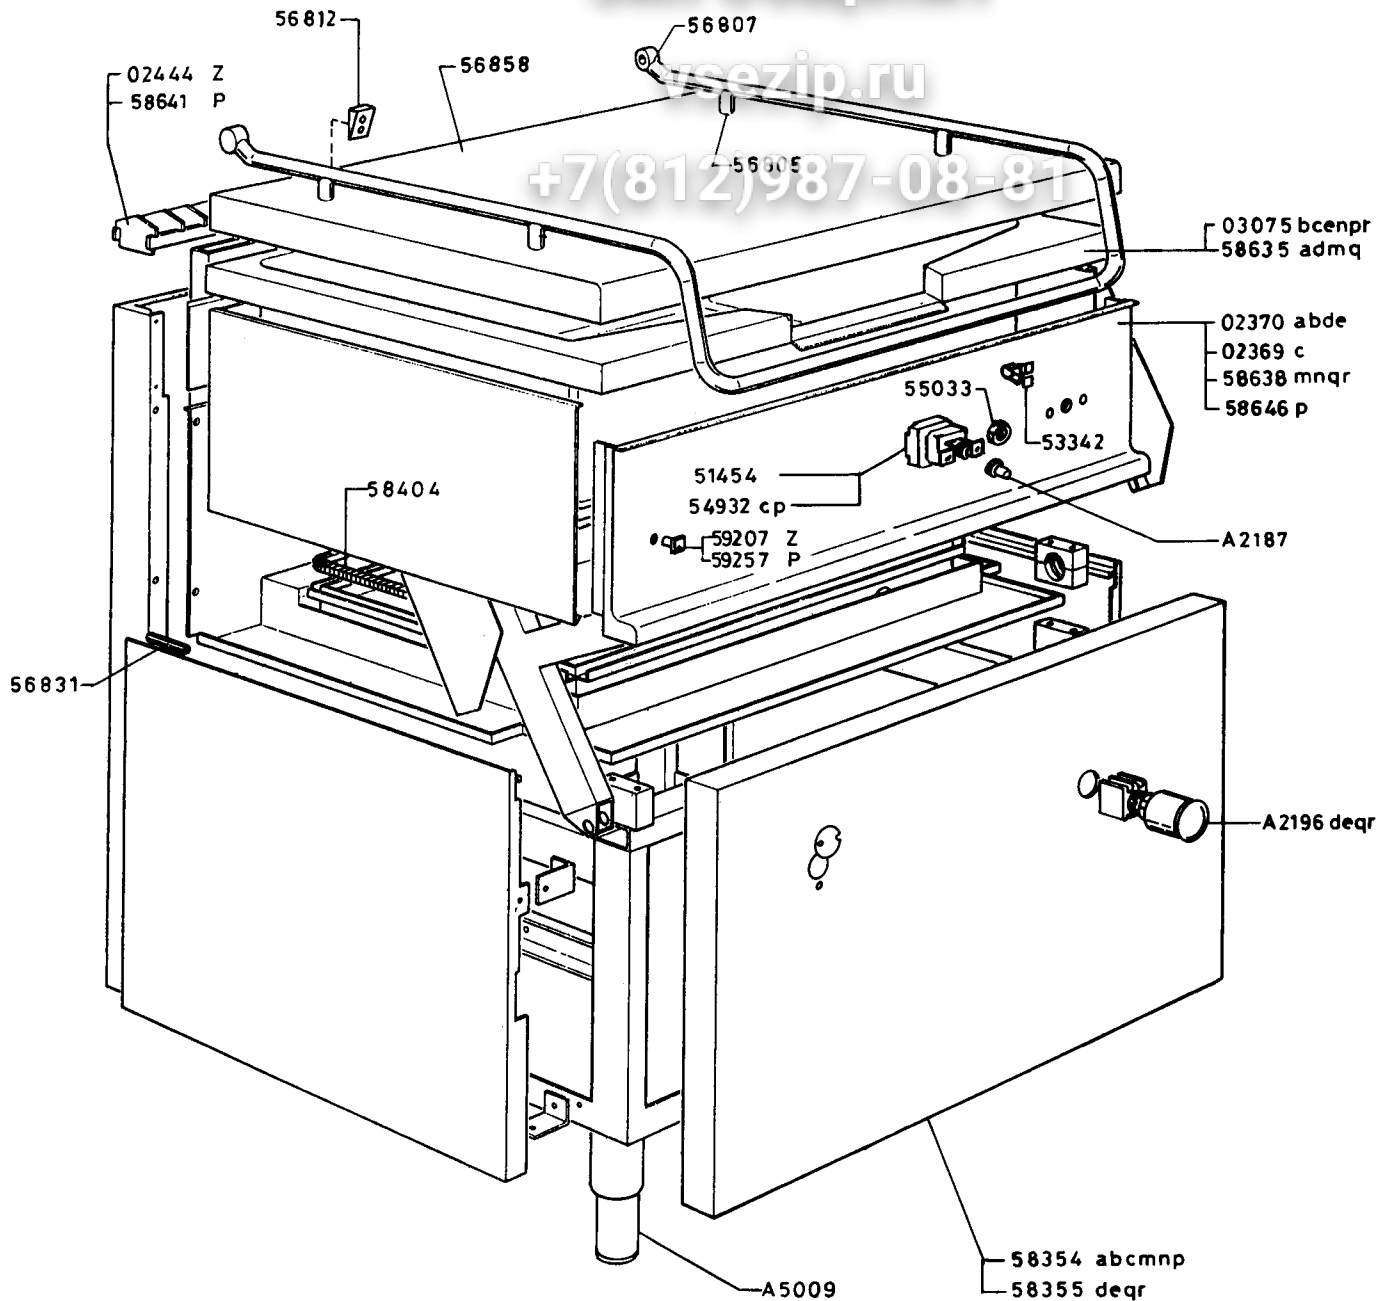

Зип Общепит

vsezip.ru

+7(812)987-08-81

"700" BRASIERA ELETTRICA ELECTRIC BRATT-PAN										Z - P	RIF. REF	Da matricola from serial No
Z	a	b	c	d	e	f	g	h	l	91 09 02		
	161 605 MBR/E701	161 618 MBR/E706	161 606 MBR/E706UK	161 602 MBR/E711	161 617 MBR/E716							
P	m	n	p	q	r	s	t	u	v			
	171 755 RBR/E701	171 768 RBR/E706	171 756 RBR/E706UK	171 752 RBR/E711	171 767 RBR/E716							

Revised 96-01

Pag. 1/3

2-01802

OMNIA SERVICE srl

Via Cesare Battisti, 12 - 31015 Conegliano (TV) - Italy

© RIPRODUZIONE, ANCHE PARZIALE, VIETATA

TCR 2452 2-01802 1/3 1/2

"700" BRASIERA ELETTRICA ELECTRIC BRATT-PAN										RIF. REF.	Da matricola from serial Nº
Z	a	b	c	d	e	f	g	h	l	1	91 09 02 420.....
	161 605 MBR/E701	161 618 MBR/E706	161 606 MBR/E706UK	161 602 MBR/E711	161 617 MBR/E 716						
P	m	n	p	q	r	s	t	u	v		
	171 755 RBR/E 701	171 768 RBR/E 706	171 756 RBR/E706UK	171 752 RBR/E711	171 767 RBR/E 716						