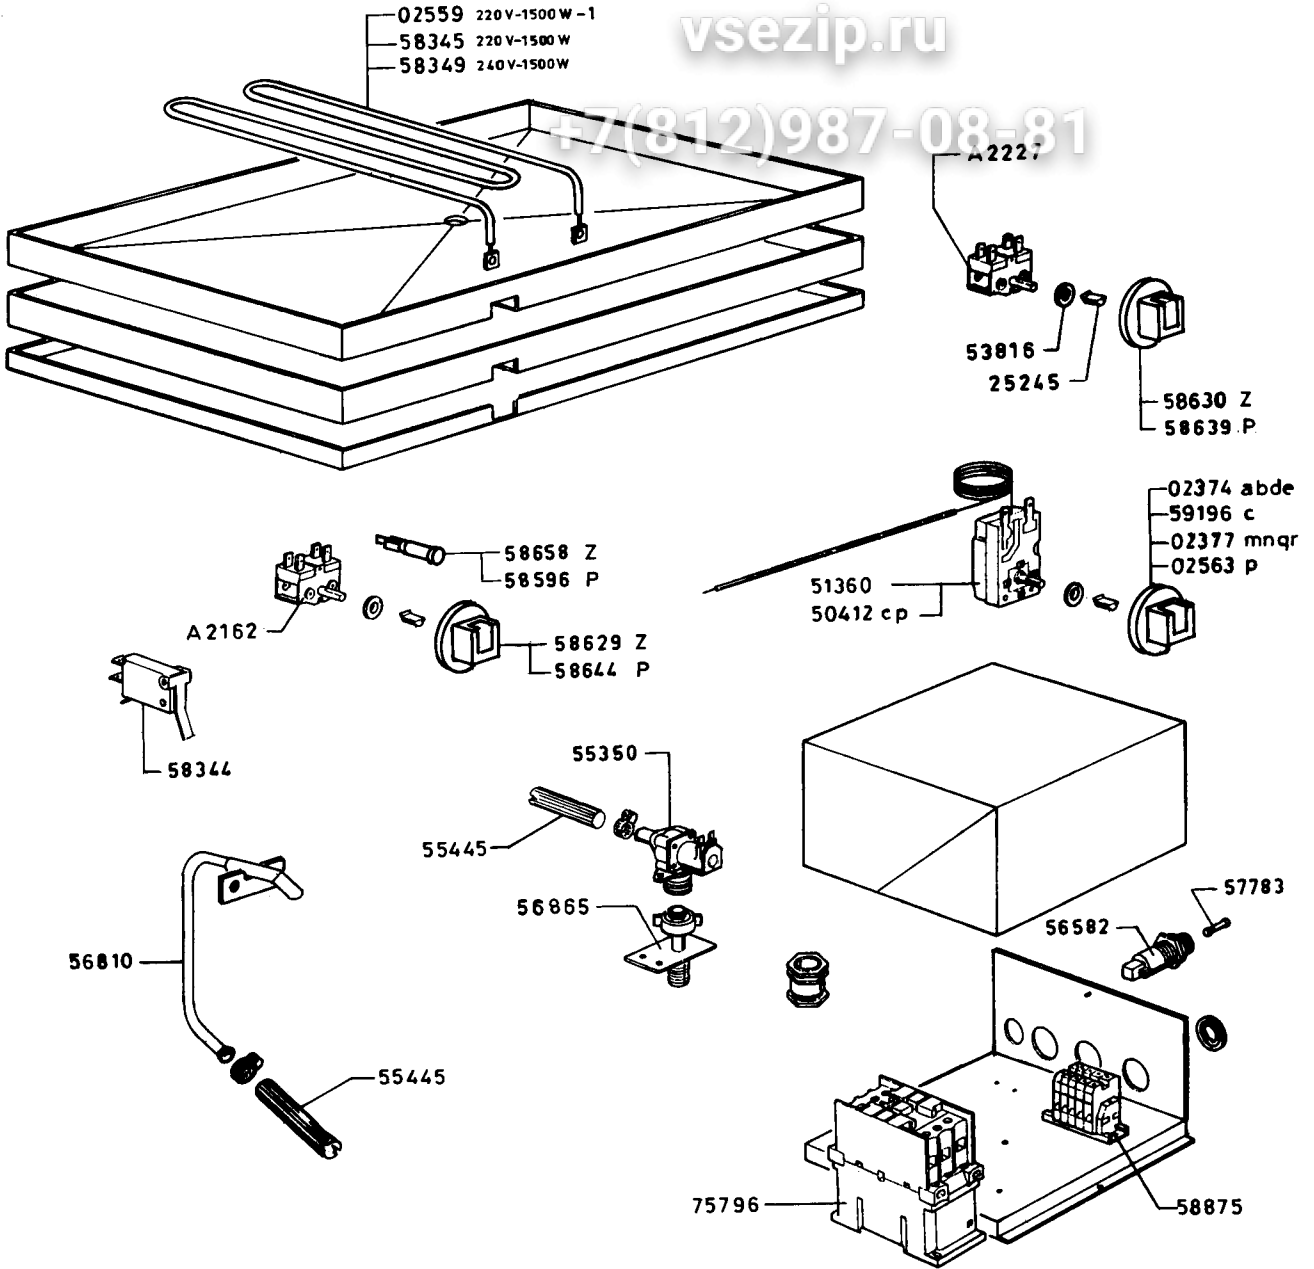

Revised 96-01

Pag. 1/3

2-01802

OMNIA SERVICE srl

Via Cesare Battisti, 12 - 31015 Conegliano (TV) - Italy

© RIPRODUZIONE, ANCHE PARZIALE, VIETATA

TCR 2452 2-01802 1/3 1/2

"700" BRASIERA ELETTRICA ELECTRIC BRATT-PAN										RIF. REF.	Da matricola from serial Nº
Z	a	b	c	d	e	f	g	h	l	1	91 09 02 420.....
	161 605 MBR/E701	161 618 MBR/E706	161 606 MBR/E706UK	161 602 MBR/E711	161 617 MBR/E 716						
P	m	n	p	q	r	s	t	u	v		
	171 755 RBR/E 701	171 768 RBR/E 706	171 756 RBR/E706UK	171 752 RBR/E711	171 767 RBR/E 716						

Зип Общепит

vsezip.ru

+7(812)98758-81

"700" BRASIERA ELETTRICA ELECTRIC BRATT - PAN										RIF. REF	Da matricola from serial No
Z	a	b	c	d	e	f	g	h	l		91 09 02
	161 605 MBR/E701	161 618 MBR/E706	161 606 MBR/E706UK	161 602 MBR/E711	161 617 MBR/E 716						
P	m	n	p	q	r	s	t	u	v		
	171 755 PBR/E701	171 768 RBR/E706	171 756 PBR/E706UK	171 752 RBR/E711	171 767 PBR/E716						