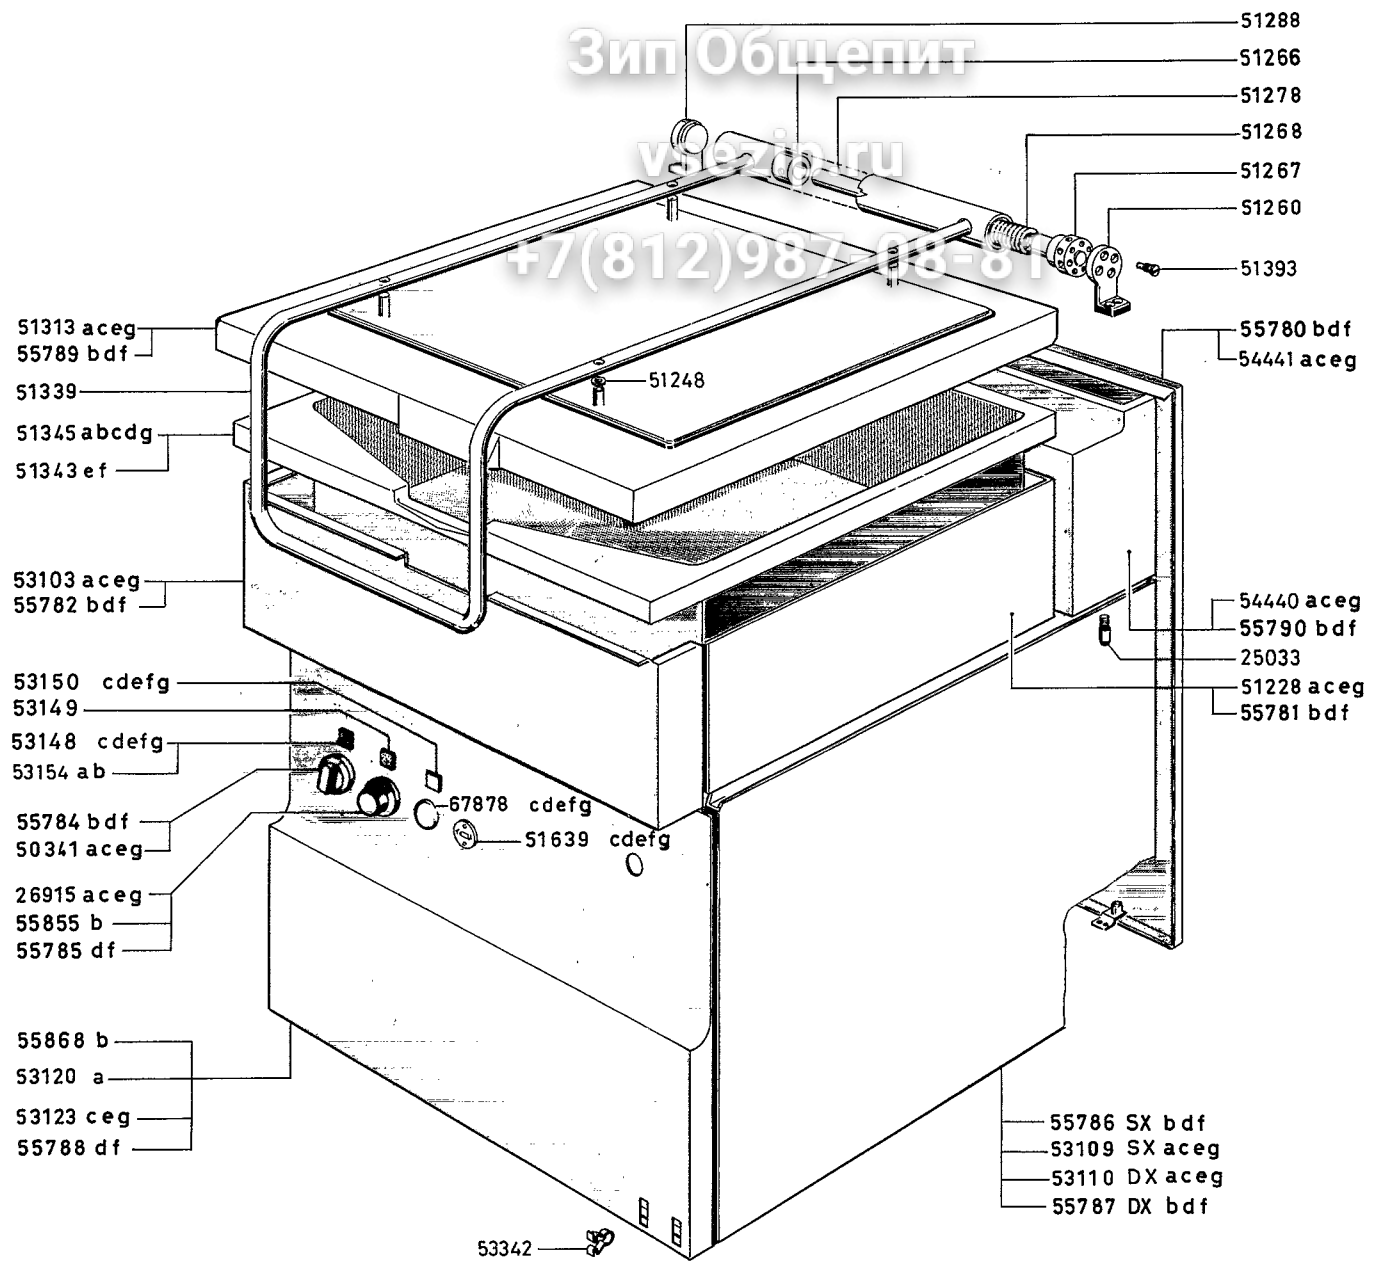

Зип Общепит

vs@zip.ru

+7(812)987-08-81

TCR 1143 03.78-13a/03.78-14a

BRASIERA ROVESCIBILE ELETTRICA "H900,, "H900,, ELECTRIC TILTIN BRATT-PAN							Da matr. from serial N°
a	b	c	d	e	f	g	14 10 87
295 022 HBR/E 801	2KB 53 B	295 025 H BR/E 803	2KB 54 B	295 027 HBR/E 804	2KB 55 B	295 028 HBR/E 805UK	

Zanussi Grandi Impianti S.p.A.  
Via Cesare Battisti, 12 - 31015 Conegliano (TV)  
Italy

© RIPRODUZIONE, ANCHE PARZIALE, VIETATA  
Issued 11-88

03 78 -13 a

Зип Общепит

vsezip.ru

77(812)987-08-8

BRASIERA ROVESCIBILE ELETTRICA "H 900,, "H 900,, ELECTRIC TILTIN BRATT-PAN							Da matr. from serial N°
a	b	c	d	e	f	g	
295 022 HBR/E 801	2KB 53 B	295 025 HBR/E 803	2KB 54 B	295 027 HBR/E 804	2KB 55 B	295 028 HBR/E 805 UK	14 10 87

03 78 -14 a

Зип Общепит

vsezip.ru

+7(812)987-08-81

TCR 1144 03.78-15a

BRASIERA ROVESCIBILE ELETTRICA "H 900., "H 900.,ELECTRIC TILTIN BRATT-PAN							Da matr. from serial N°
a	b	c	d	e	f	g	14 10 87
295 022	2KB 53 B	295 025	2KB 54 B	295 027	2KB 55 B	295 028	
HBR E 801		HBR/E 803		HBR/E 804		HBR/E 805 UK	