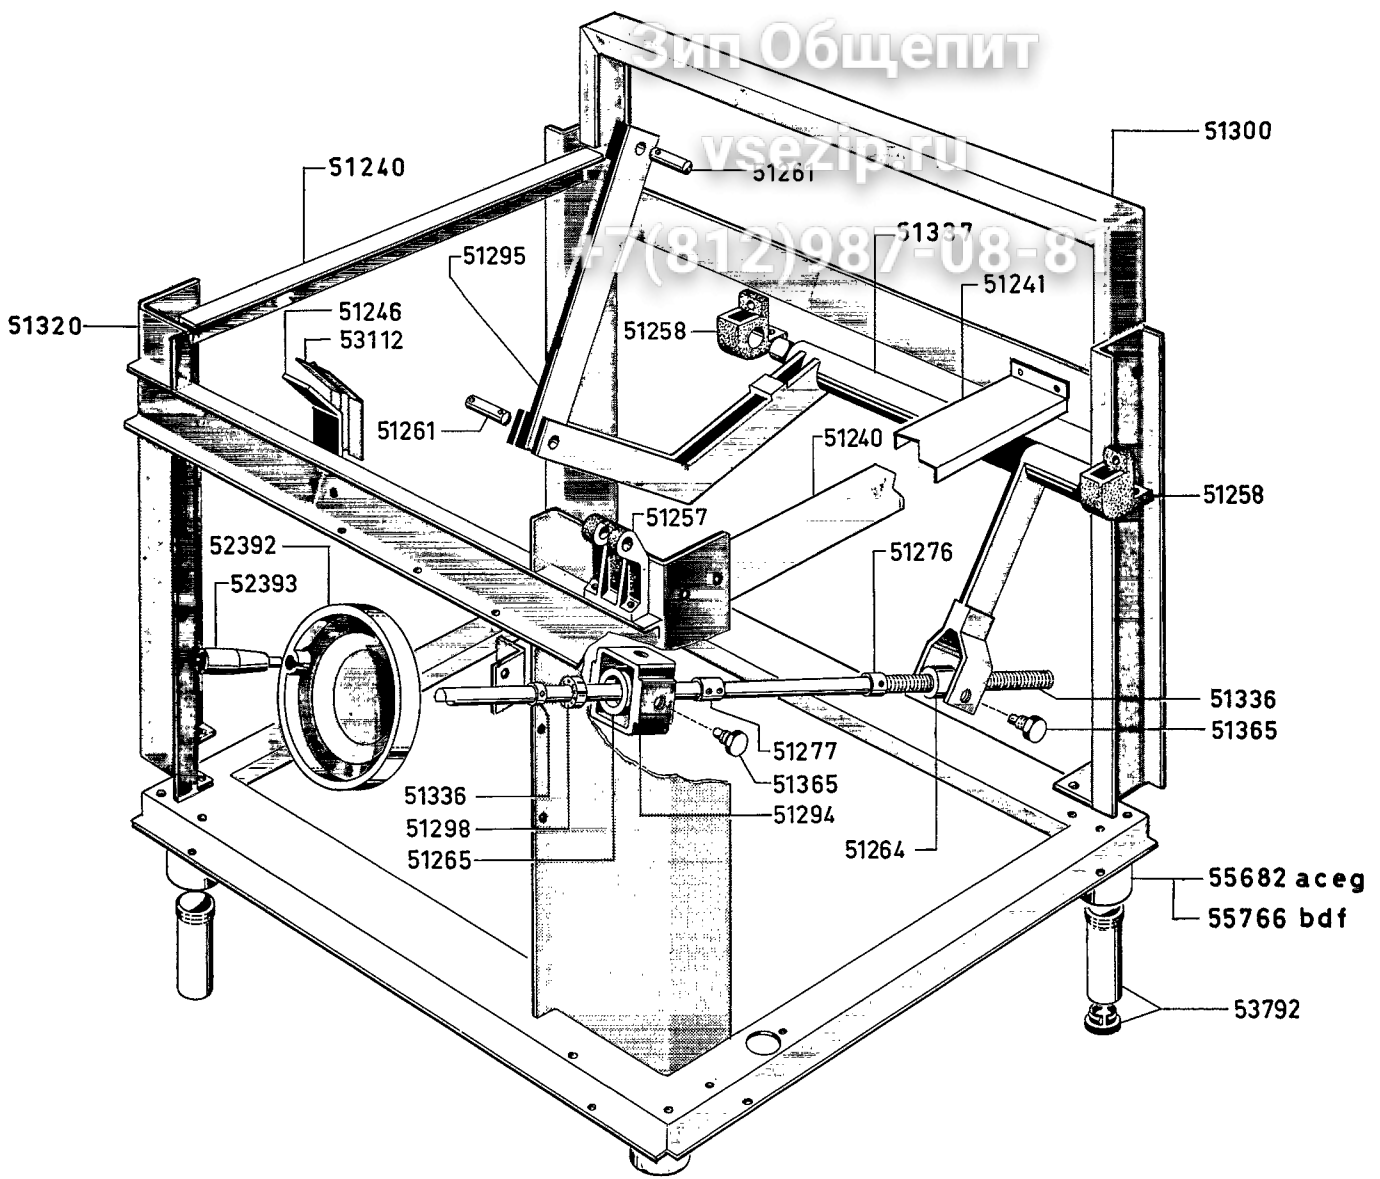

Зип Общепит

vs@zip.ru

+7(812)987-08-81

TCR 1143 03.78-13a/03.78-14a

BRASIERA ROVESCIBILE ELETTRICA "H900,, "H900,, ELECTRIC TILTIN BRATT-PAN							Da matr. from serial N°
a	b	c	d	e	f	g	14 10 87
295 022 HBR/E 801	2KB 53 B	295 025 H BR/E 803	2KB 54 B	295 027 HBR/E 804	2KB 55 B	295 028 HBR/E 805UK	

Zanussi Grandi Impianti S.p.A.  
Via Cesare Battisti, 12 - 31015 Conegliano (TV)  
Italy

© RIPRODUZIONE, ANCHE PARZIALE, VIETATA  
Issued 11-88

03 78 -13 a

Зип Общепит

vsezip.ru

77(812)987-08-8

BRASIERA ROVESCIBILE ELETTRICA "H 900,, "H 900,, ELECTRIC TILTIN BRATT-PAN							Da matr. from serial N°
a	b	c	d	e	f	g	
295 022 HBR/E 801	2KB 53 B	295 025 HBR/E 803	2KB 54 B	295 027 HBR/E 804	2KB 55 B	295 028 HBR/E 805 UK	14 10 87

03 78 -14 a

Зип Общепит

vsezip.ru

+7(812)987-08-81

TCR 1144 03.78-15a

BRASIERA ROVESCIBILE ELETTRICA "H 900., "H 900.,ELECTRIC TILTIN BRATT-PAN							Da matr. from serial N°
a	b	c	d	e	f	g	14 10 87
295 022	2KB 53 B	295 025	2KB 54 B	295 027	2KB 55 B	295 028	
HBR E 801		HBR/E 803		HBR/E 804		HBR/E 805 UK	