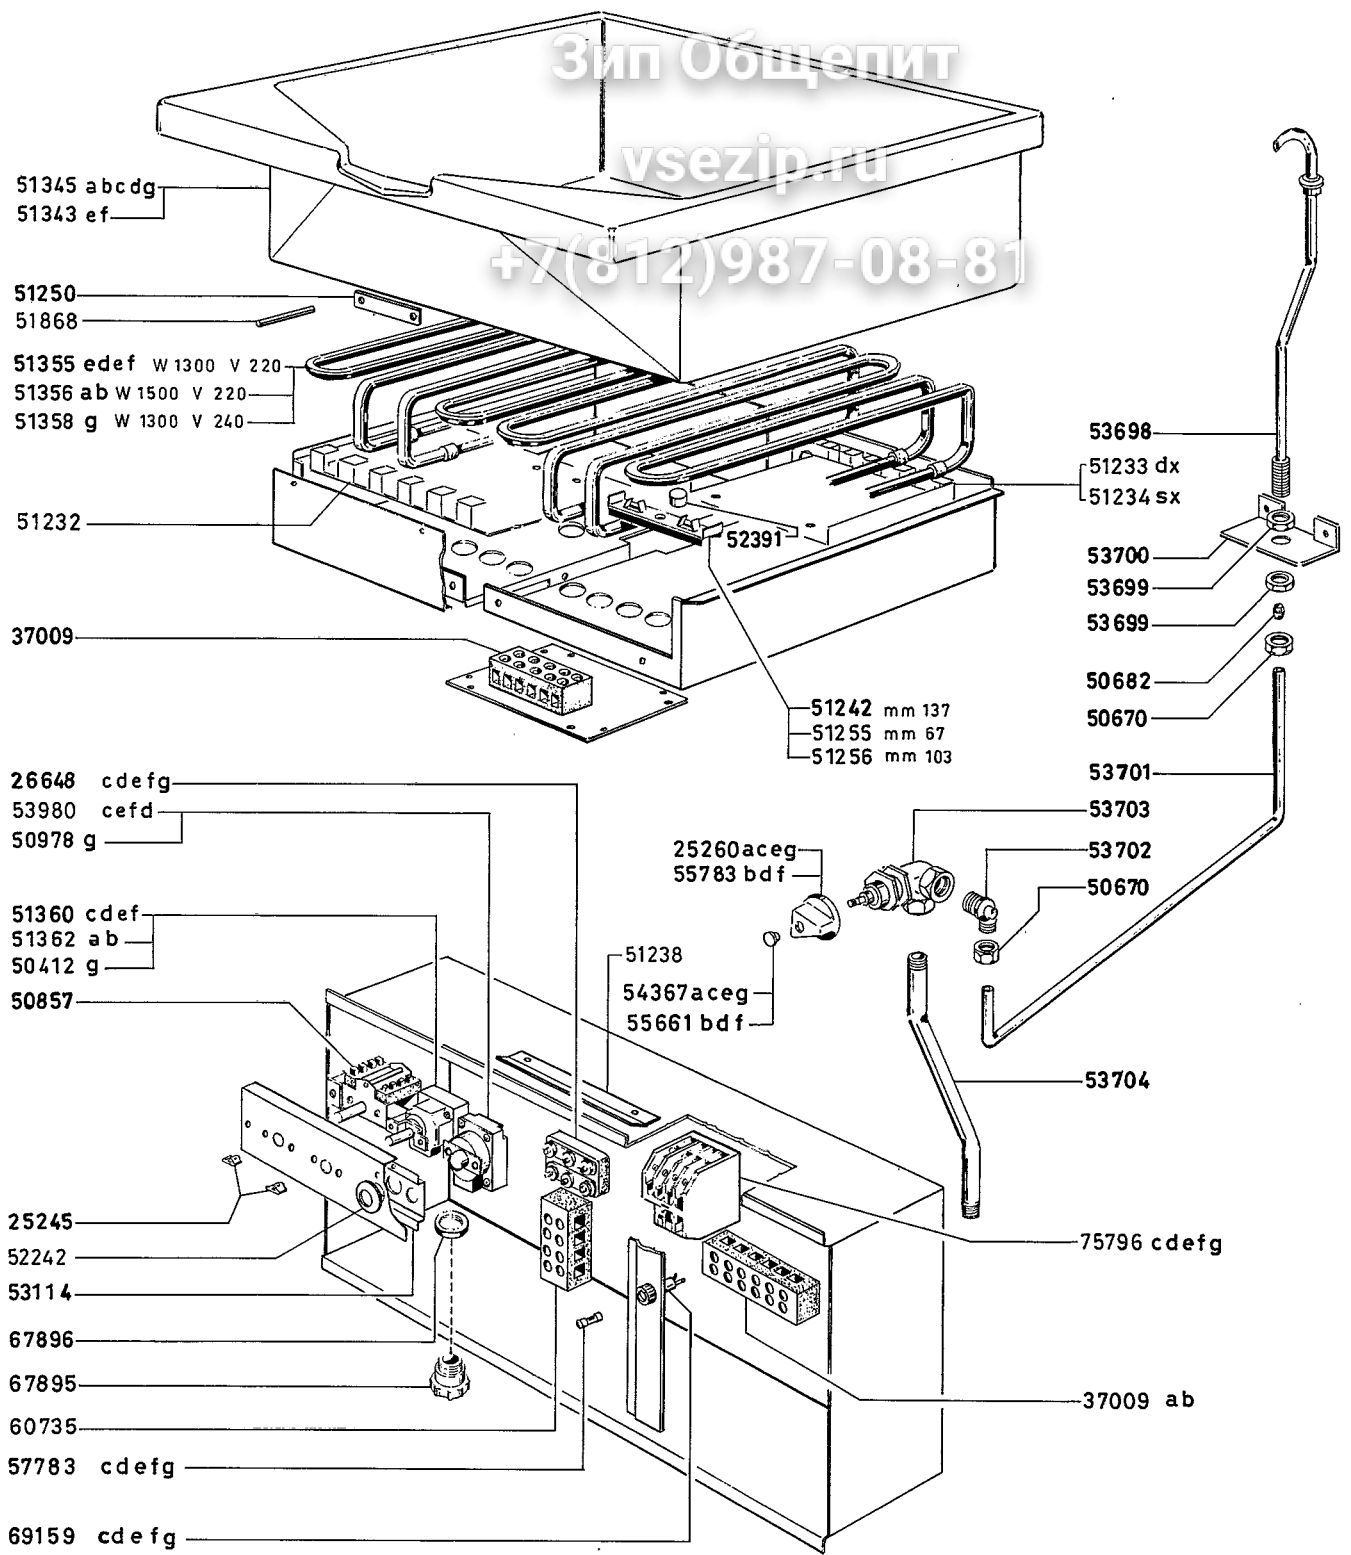

Зип Общепит

vs@zip.ru

+7(812)987-08-81

TCR 1143 03.78-13a/03.78-14a

BRASIERA ROVESCIBILE ELETTRICA "H900,, "H900,, ELECTRIC TILTIN BRATT-PAN							Da matr. from serial N°
a	b	c	d	e	f	g	14 10 87
295 022 HBR/E 801	2KB 53 B	295 025 H BR/E 803	2KB 54 B	295 027 HBR/E 804	2KB 55 B	295 028 HBR/E 805UK	

Zanussi Grandi Impianti S.p.A.  
Via Cesare Battisti, 12 - 31015 Conegliano (TV)  
Italy

© RIPRODUZIONE, ANCHE PARZIALE, VIETATA  
Issued 11-88

03 78 -13 a

Зип Общепит

vsezip.ru

77(812)987-08-8

BRASIERA ROVESCIBILE ELETTRICA "H 900,, "H 900,, ELECTRIC TILTIN BRATT-PAN							Da matr. from serial N°
a	b	c	d	e	f	g	
295 022 HBR/E 801	2KB 53 B	295 025 HBR/E 803	2KB 54 B	295 027 HBR/E 804	2KB 55 B	295 028 HBR/E 805 UK	14 10 87

03 78 -14 a

Зип Общепит

vsezip.ru

+7(812)987-08-81

TCR 1144 03.78-15a

BRASIERA ROVESCIBILE ELETTRICA "H 900., "H 900.,ELECTRIC TILTIN BRATT-PAN							Da matr. from serial N°
a	b	c	d	e	f	g	14 10 87
295 022	2KB 53 B	295 025	2KB 54 B	295 027	2KB 55 B	295 028	
HBR E 801		HBR/E 803		HBR/E 804		HBR/E 805 UK	