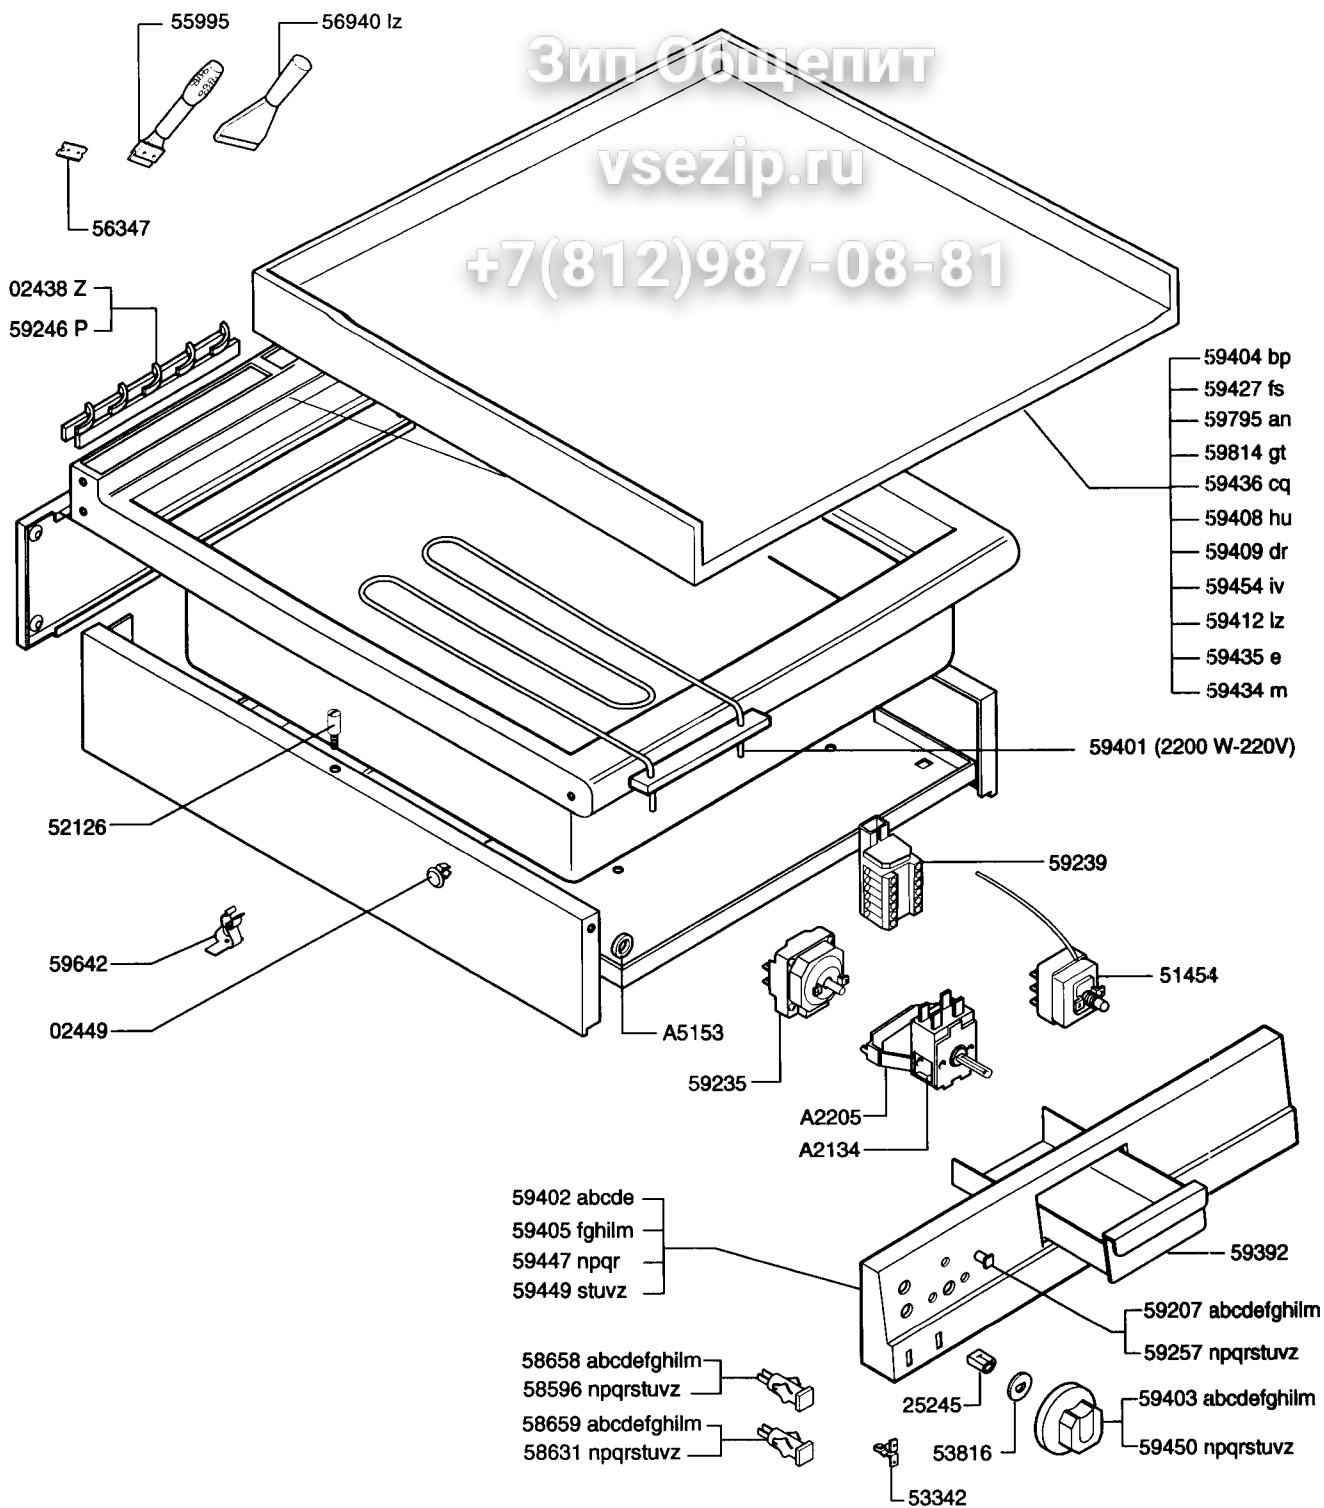

Зип Общепит

vsezip.ru

+7(812)987-08-81

" 900 " ELECTRIC FRY TOPS FRY TOPS ELETTRICI							Z - P	REF. RIF.	From serial Nr Da matricola
a	b	c	d	e	f	g	h		
200 507 HR/E 400	200 576 HR/E 400	200 509 HR/E 410	200 513 HR/E 420	202 505 HTR/E 410	200 577 HR/E 800	200 508 HR/E 800	200 512 HR/E 811		301...
i	l	m			n	p	q		
200 514 HR/E 820	200 516 HR/E 821	202 506 HTR/E 810			210 507 2FTEF 4L	210 576 2FTEF 4L	210 509 2FTEF 4R		
r	s	t	u	v	z				
210 513 2FTEC 4L	210 577 2FTEF 8L	210 508 2FTEF 8L	210 512 2FTEF 8M	210 514 2FTEC 8L	210 516 2FTEC 8M				