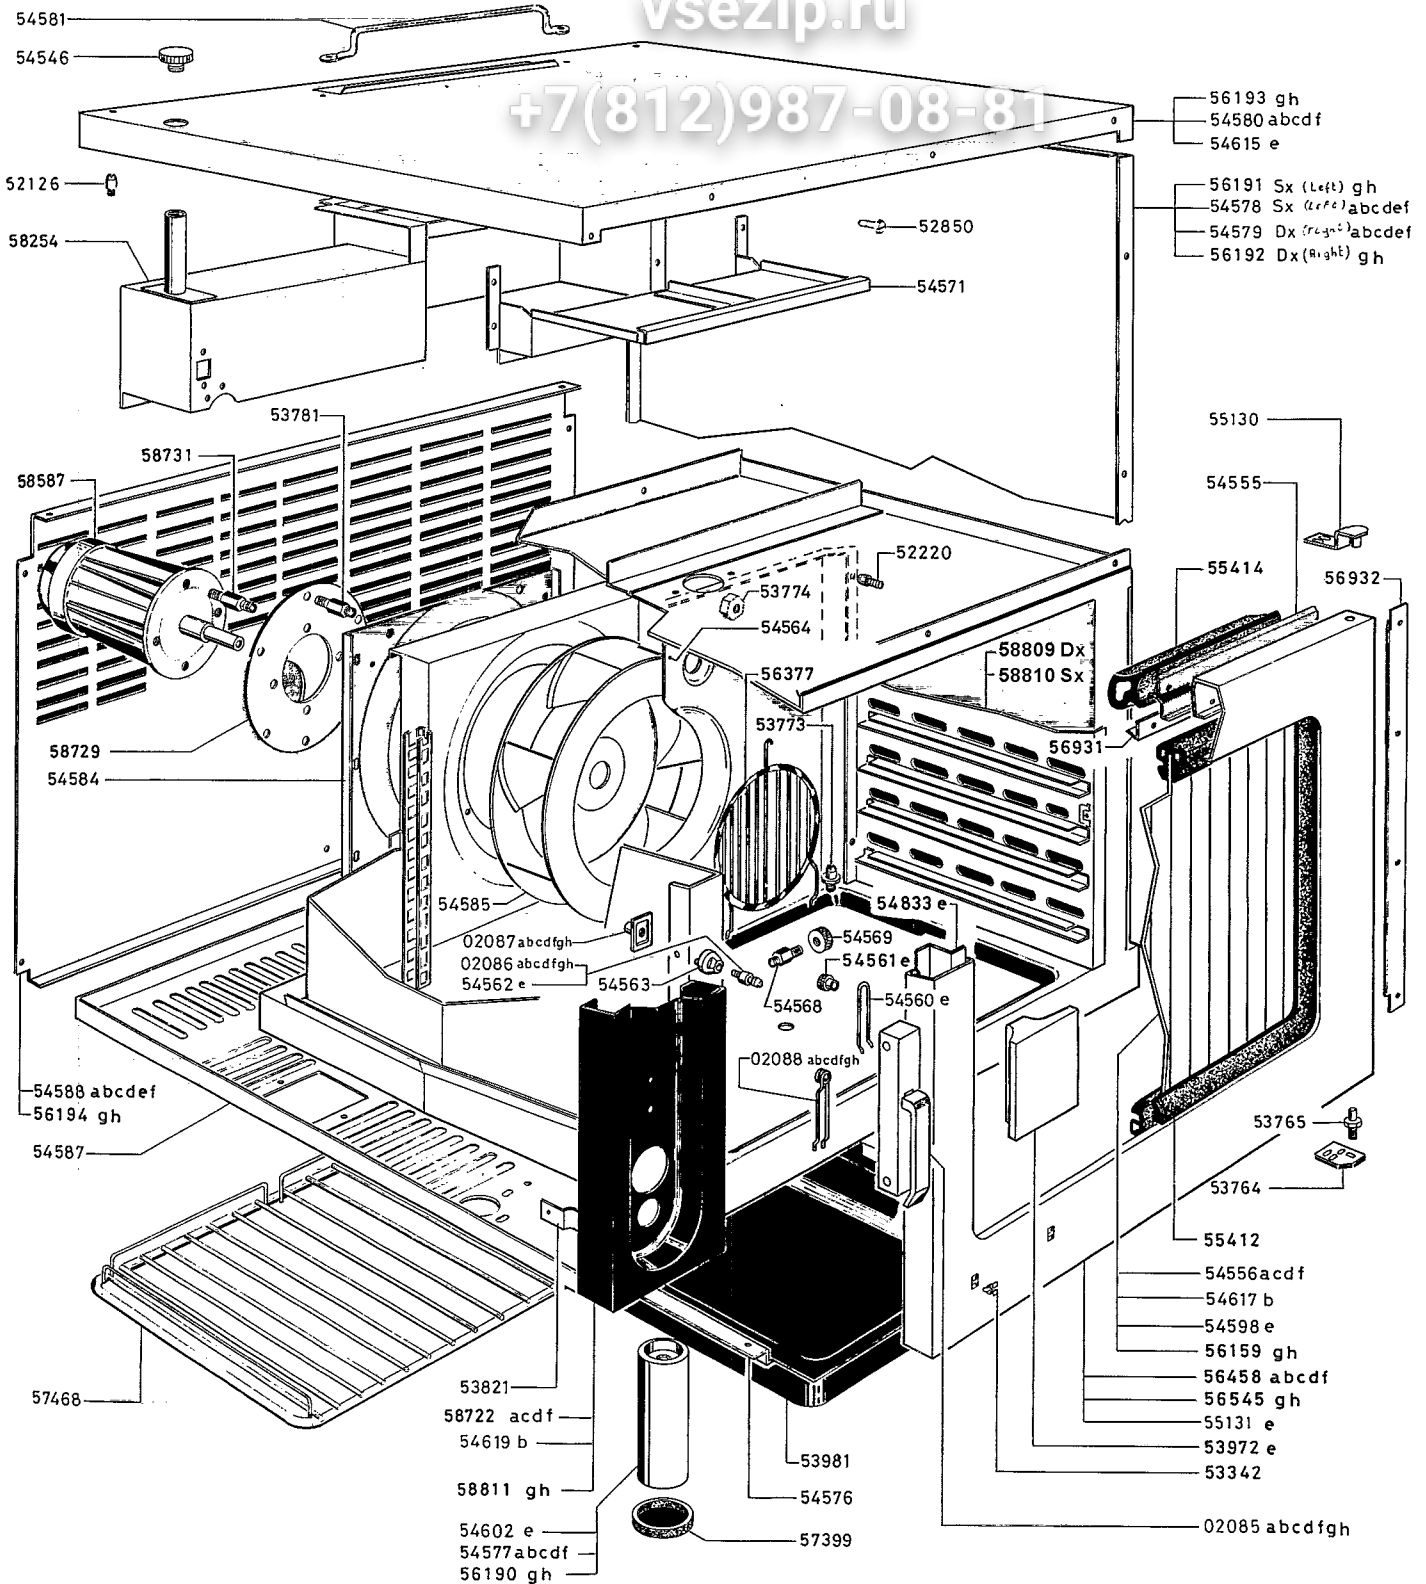

FORNO A CONVEZIONE A GAS DA 6 GRIGLIE 6 GRIDS GAS CONVECTION OVEN								RIF. REF.	Da matricola from-serial N°
a	b	c	d	e	f	g	h		03 06 91
241500 FCF/G6	724 302 FCF/G6ELUX	241515 PFCF/G6	241510 FCF/G6 F	724 222 4202 N	241 006 FCF/G6 D	2 FC 02 B	770 345		

OMNIA SERVICE srl

Via Cesare Battisti, 12 - 31015 Conegliano (TV) - Italy

© RIPRODUZIONE, ANCHE PARZIALE, VIETATA

Revised 23/03/92

03 64-89 b

KK03100901 03-64-89C/90B

FORNO A CONVEZIONE A GAS DA 6 GRIGLIE 6 GRIDS GAS CONVECTION OVEN								RIF. REF.	Da matricola from-serial N°
a	b	c	d	e	f	g	h		322.....
241500 FCF/G6	724302 FCF/G6ELUX	241515 PFCF/G6	241510 FCF/G6 F	724222 4202 N	241006 FCF/G6 D	2 FC02 B	770 345		