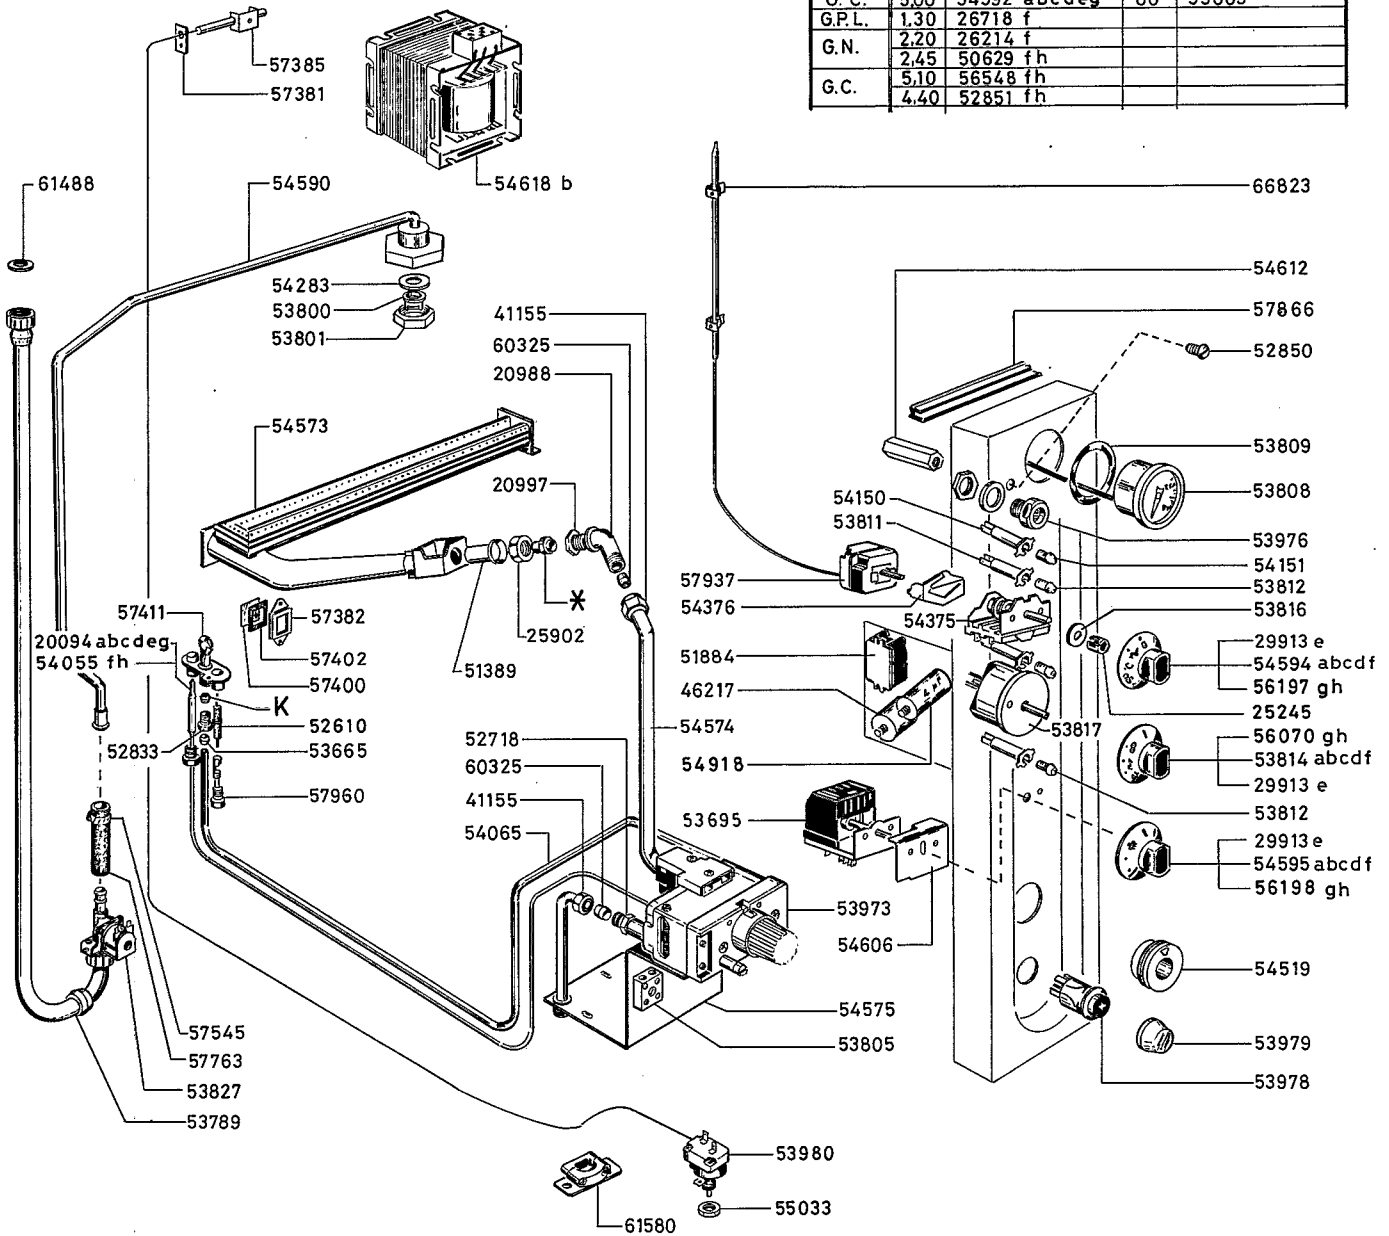

Зип Общепит

vsezip.ru

+7(812)987-08-81

GAS	Ø	*	
		CODICE	RIF. CODICE
G.P.L.	1,50	25954 abcdeg	25 54593
G.N.	2,25	51472 abcdeg	51 53668
G.C.	5,00	54592 abcdeg	80 53803
G.P.L.	1,30	26718 f	
G.N.	2,20	26214 f	
	2,45	50629 fh	
G.C.	5,10	56548 fh	
	4,40	52851 fh	

FORNO A CONVEZIONE A GAS DA 6 GRIGLIE 6 GRIDS GAS CONVECTION OVEN								RIF. REF.	Da matr. from serial N°
a	b	c	d	e	f	g	h		
241500 FCF/G6	724302 FCF/G6ELX	241515 PFCF/G6	241510 FCF/G6F	724222 4202 N	241006 FCF/G6D	2FC02B	770345		15 09 89

03 64-90a