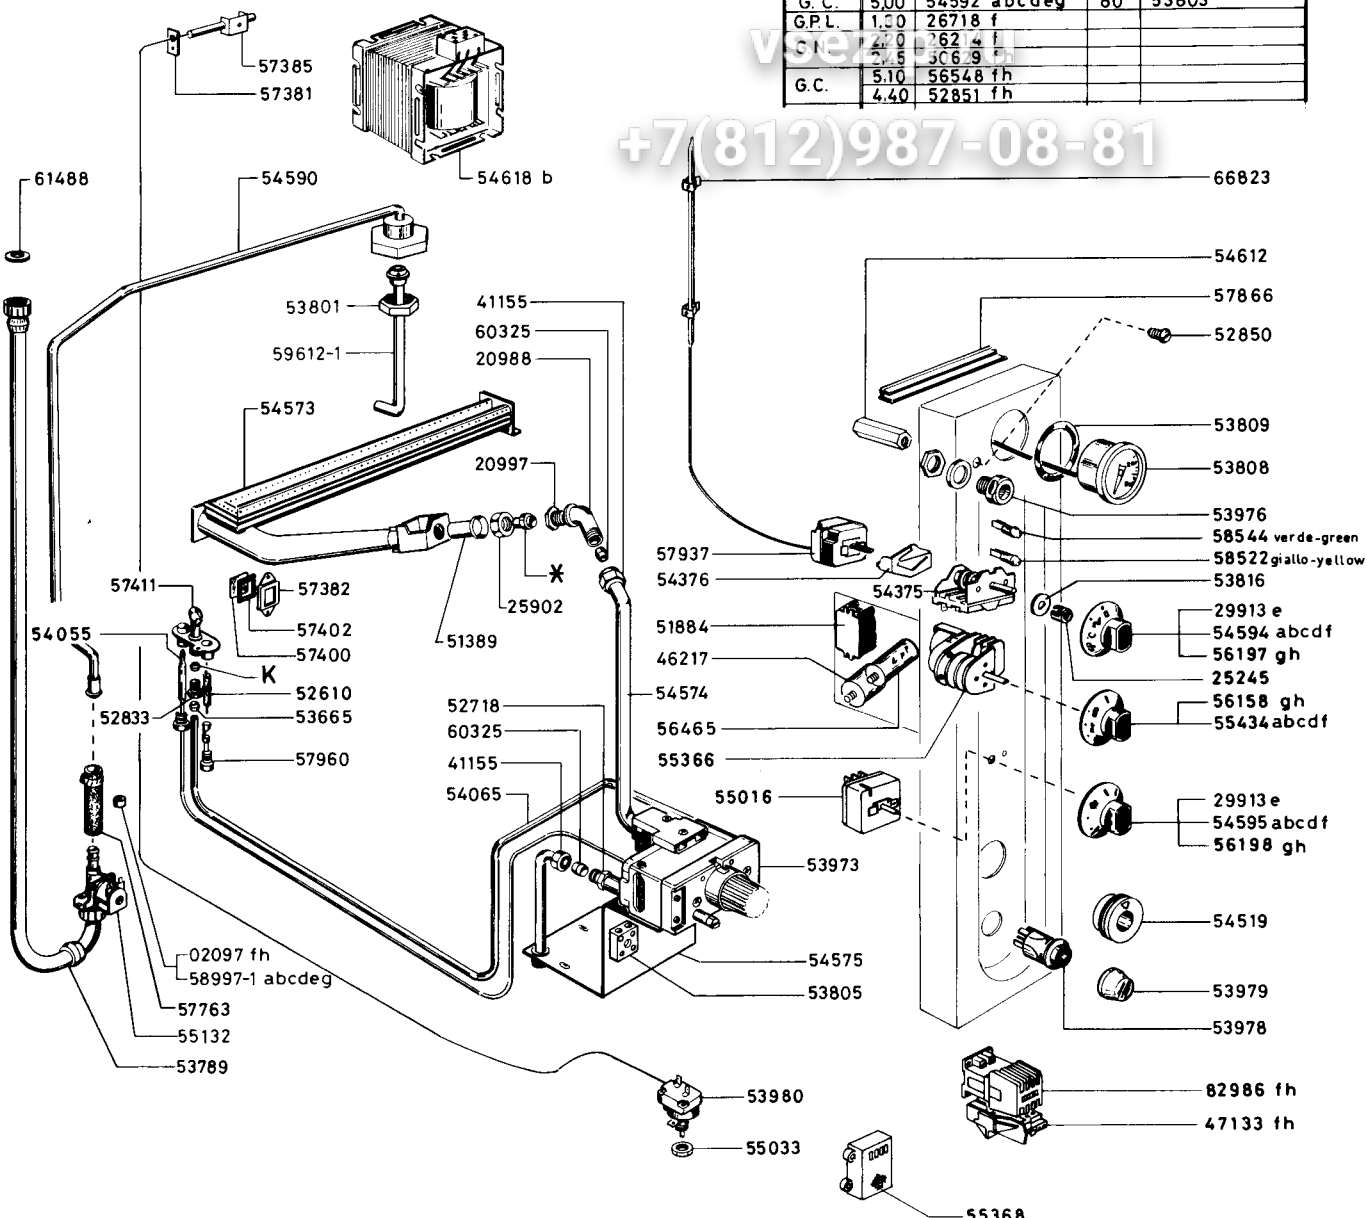

Зип Обслуживания
всех моделей

+7(812)987-08-81

		*	K	
GAS	2	CODE	RIF	CODICE
G.P.L.	1,50	2 954 abcdeg	25	54593
G.N.	2,25	51472 abcdeg	51	53668
G.C.	5,00	54592 abcdeg	80	53803
GPL	1,50	26718 f		
	2,00	2624 f		
	2,5	3069 f		
G.C.	5,10	56548 fh		
	4,40	52851 fh		

FORNO A CONVEZIONE A GAS DA 6 GRIGLIE 6 GRIDS GAS CONVECTION OVEN								RIF. REF.	Da matr. from-serial N^o
a	b	c	d	e	f	g	h		
241500 FCF/G6	724302 FCF/G6ELUX	241515 PFCE/G6	241510 FCF/G6F	724222 4202 N	241006 FCF/G6D	2FC02B	770345	1	03 06 91 310.....
								03	64-90b