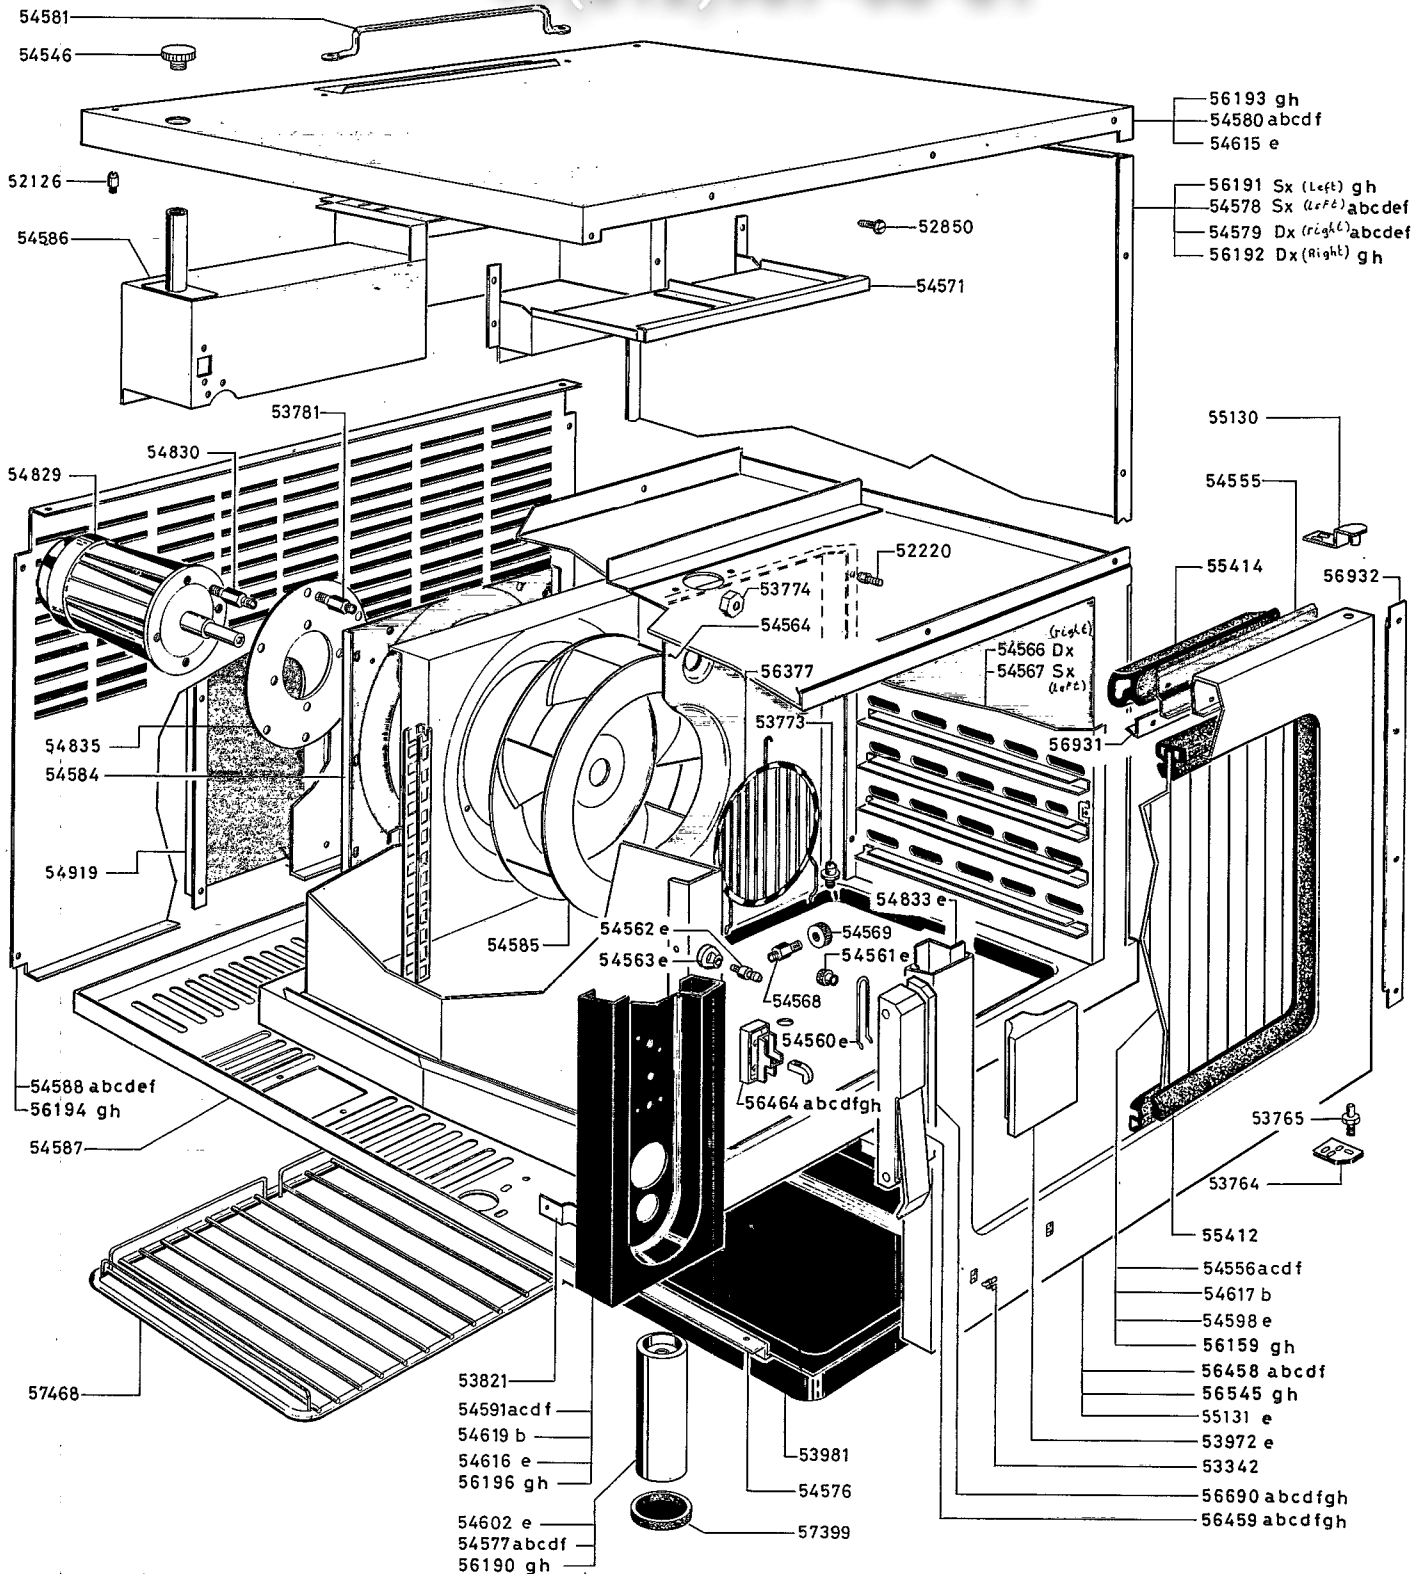

Зип Общепит

vsezip.ru

+7(812)987-08-81

TCR1402 03.64.89a / 03.64.90a

FORNO A CONVEZIONE A GAS DA 6 GRIGLIE
6 GRIDS GAS CONVECTION OVEN

RIF. Da matricola
 REF. from serial
 N°

a	b	c	d	e	f	g	h	
241500 FCF/G6	724 302 FCF/G6ELUX	241515 PFCF/G6	241510 FCF/G6'F	724 222 4202 N	241 006 FCF/G6 D	2 FC 02 B	770 345	
								15 09 89