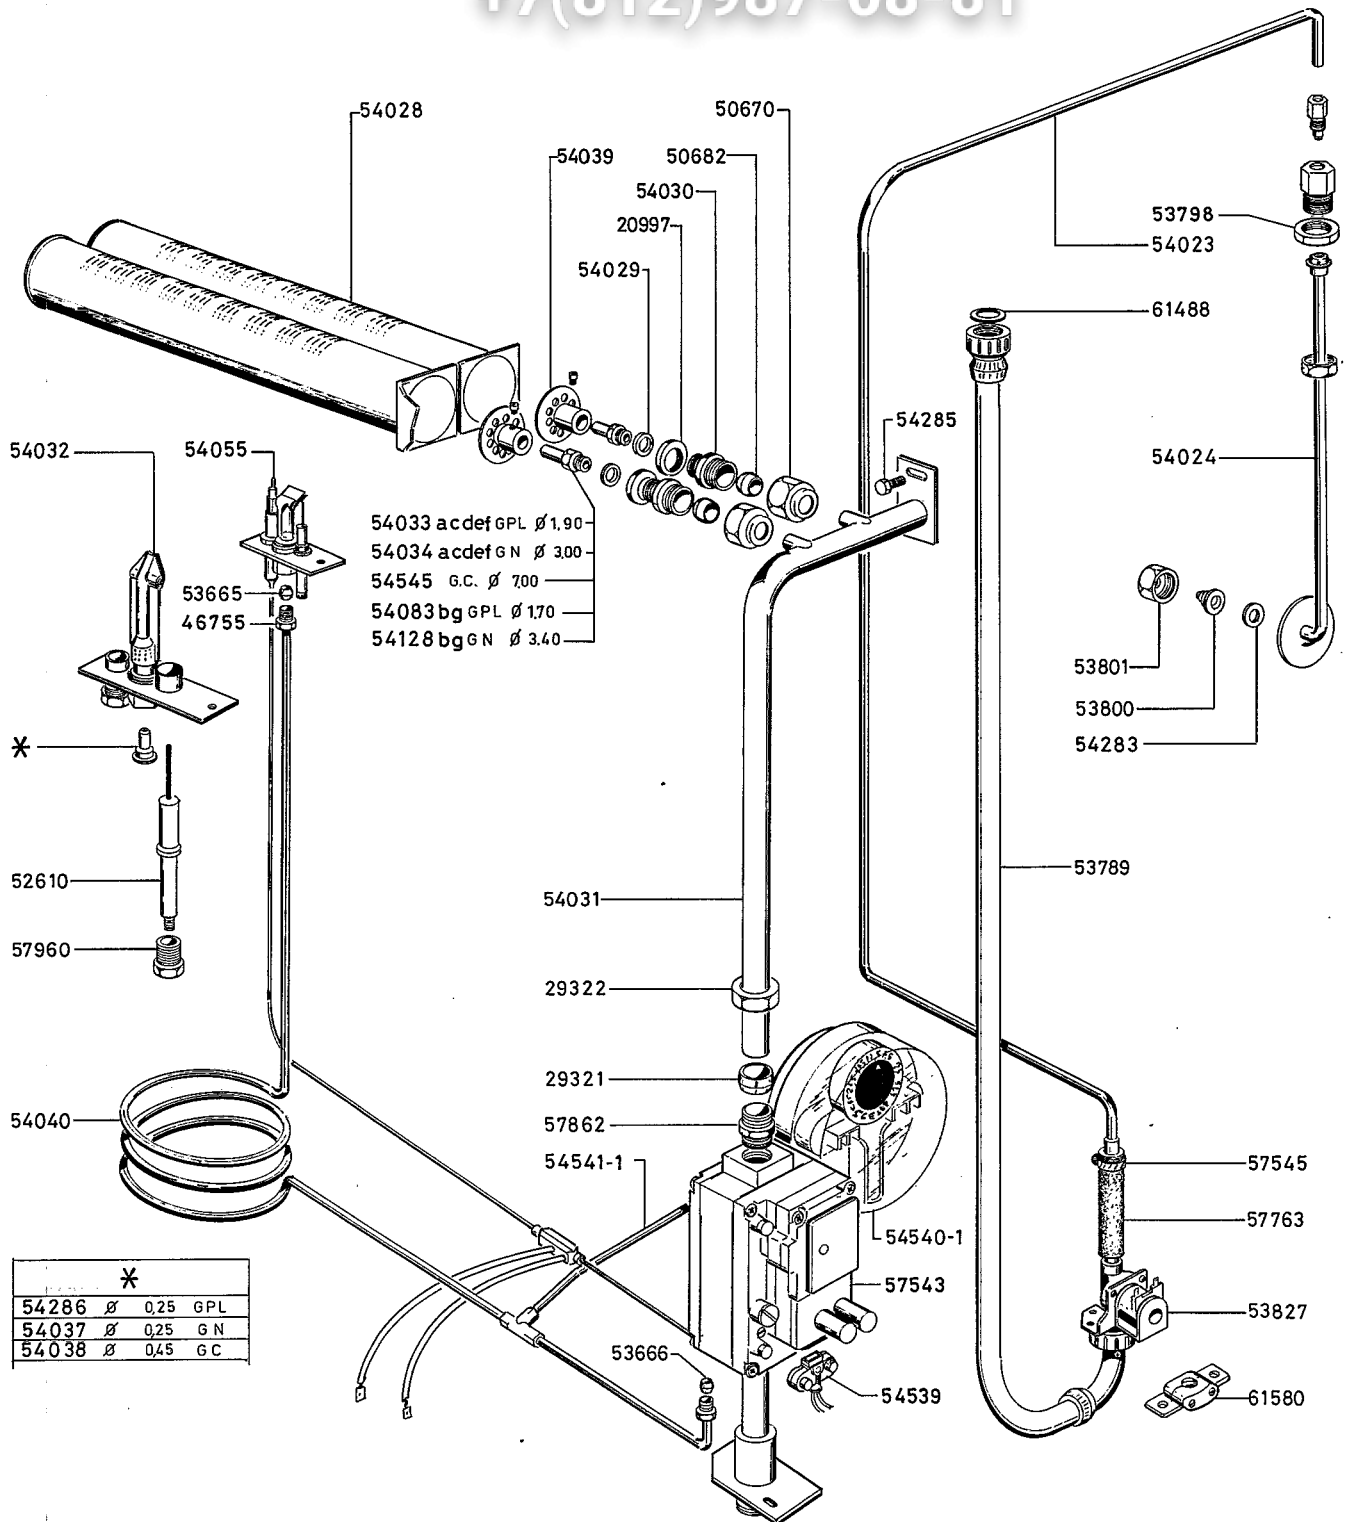

Зип Общепит

vsezip.ru

+7(812)987-08-81

*			
54286	\varnothing 0,25	GPL	
54037	\varnothing 0,25	GN	
54038	\varnothing 0,45	G.C.	

TCR 1404 03.64.59 / 03.64.60

FORNO A CONVEZIONE A GAS DA 20 GRIGLIE 20 GRIDS GAS CONVECTION OVEN							RIF. REF.	Da matr. from serial N°
a	b	c	d	e	f	g		18 05 84
241200 FCF/G20	241205 FCF/G20D	241210 FCF/G20F	241215 PFCF/G20	724212 4212 N	2FC 04 B	770 347		1 27 08 85