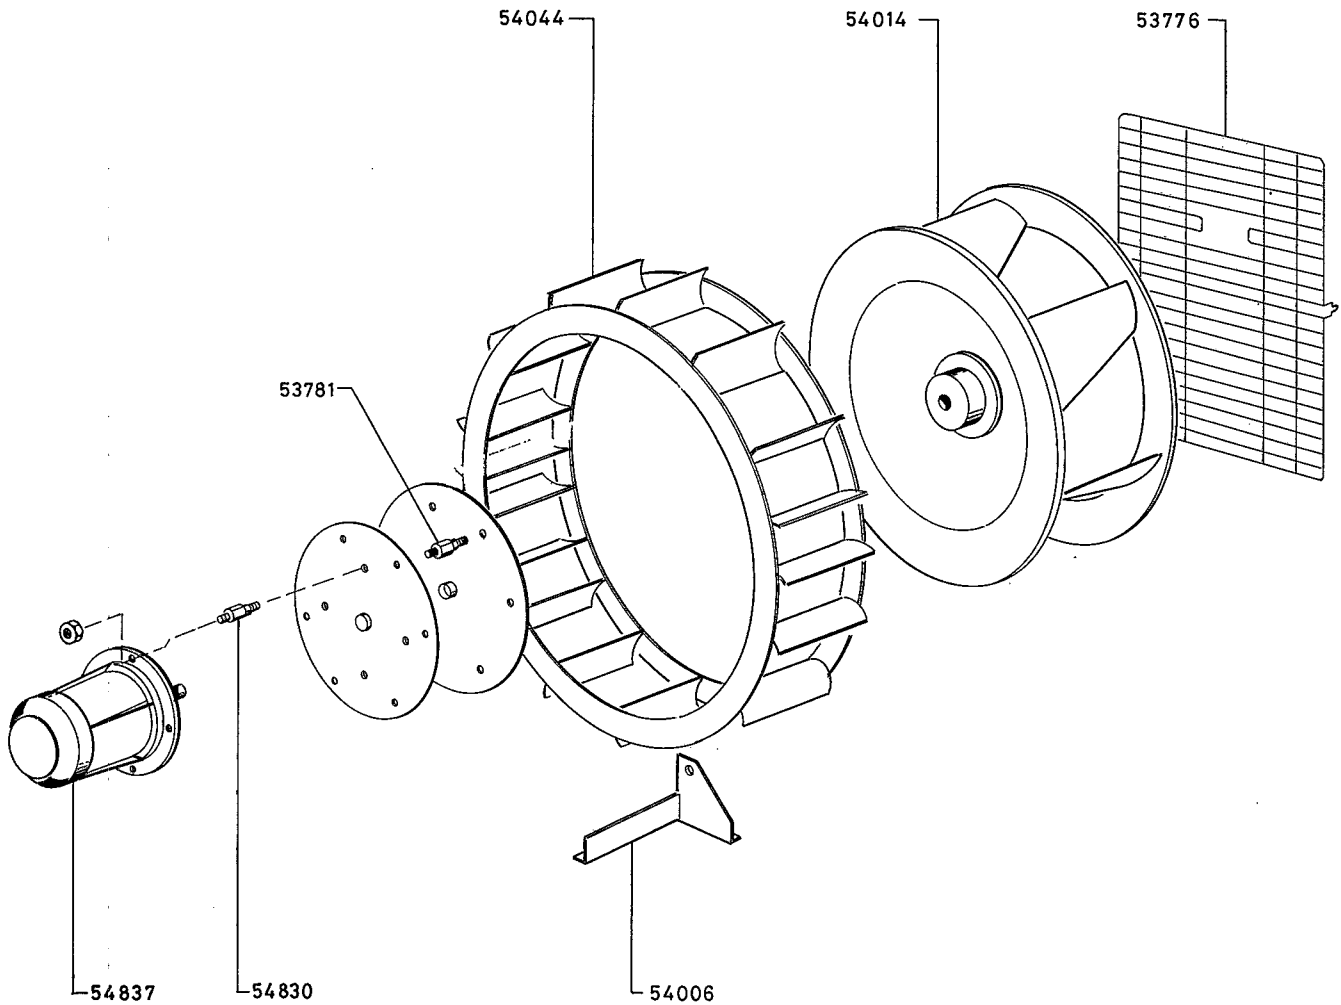

Зип Общепит

vsezip.ru

+7(812)987-08-81

FORNO A CONVEZIONE A GAS DA 20 GRIGLIE 20 GRIDS GAS CONVECTION OVEN							RIF. REF.	Da matr. from serial N°
a	b	c	d	e	f	g		
241 200 FCF/G 20	241205 FCF/G20D	241210 FCF/G20F	241215 PFCF/G20	724212 4212 N	2FC04 B	770 347		18 05 84
							03	64-58