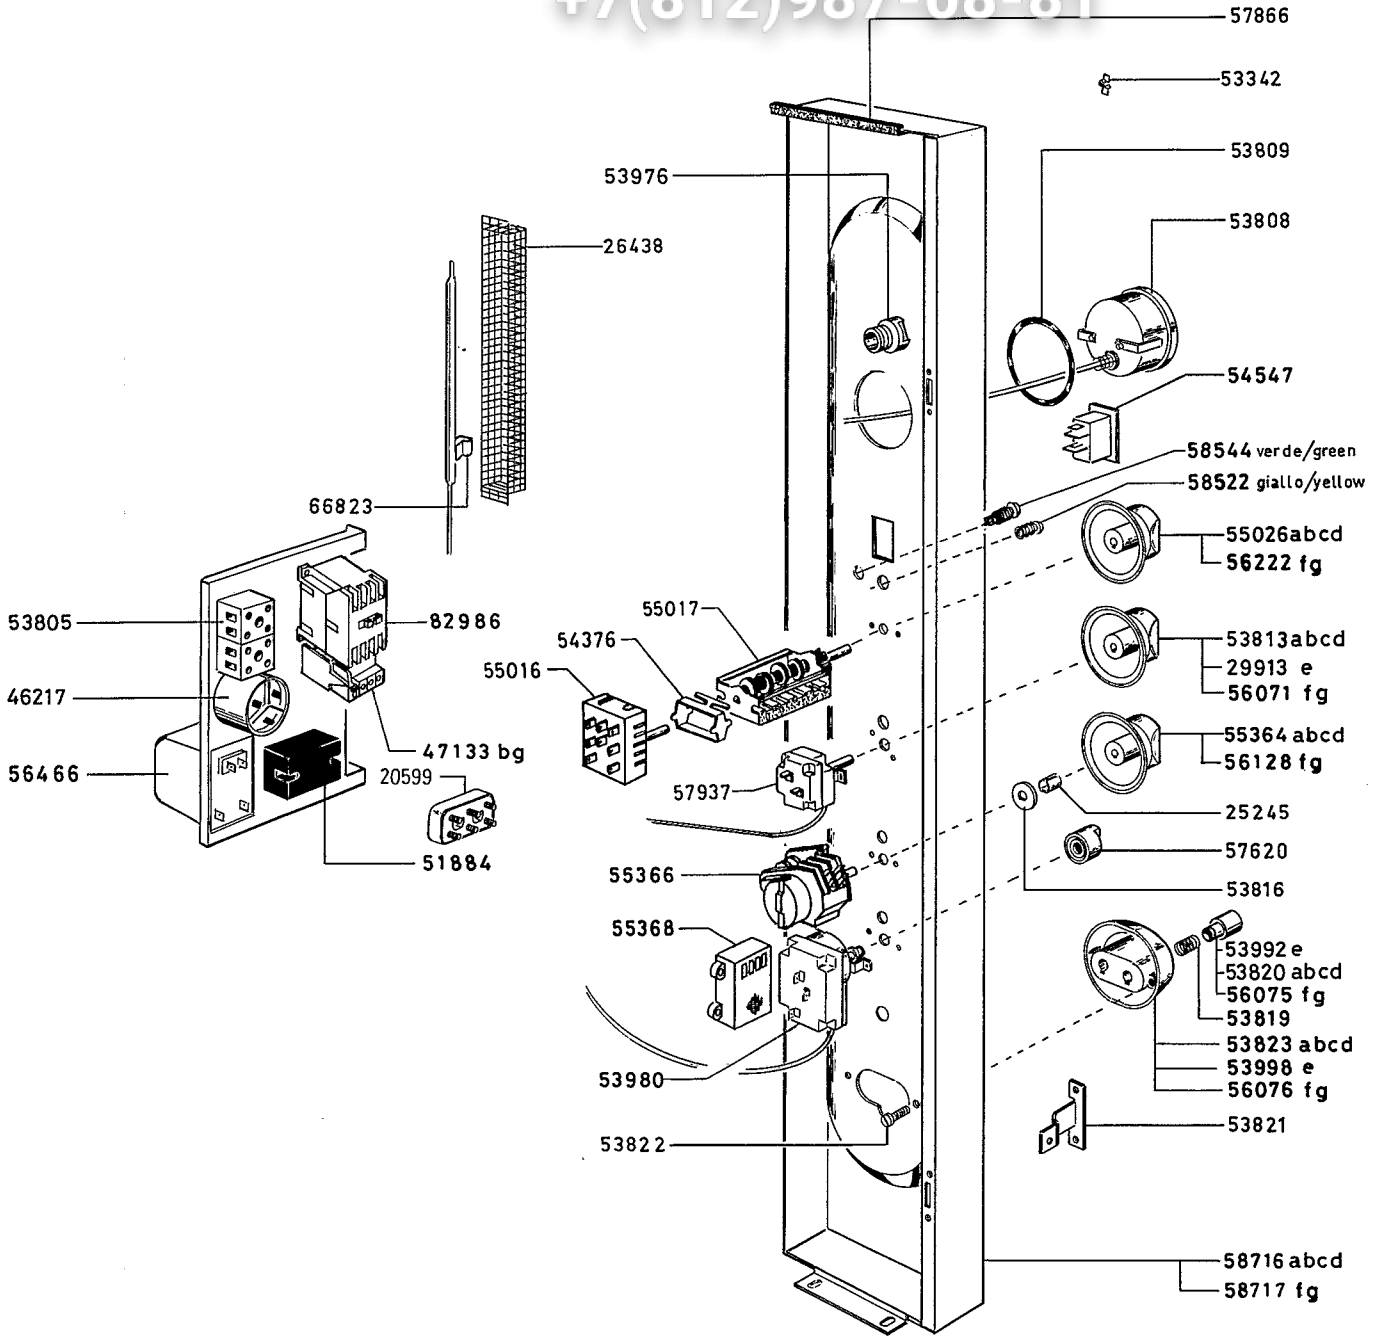

Зип Общепит

vsezip.ru

+7(812)987-08-81

FORNO A CONVEZIONE A GAS DA 20 GRIGLIE 20 GRIDS GAS CONVECTION OVEN							RIF. REF.	Da matr. from serial N°
a	b	c	d	e	f	g		
241200 FCF/G 20	241205 FCF/G20D	241210 FCF/G20F	241215 PFCF/G 20	724212 "N"	2FC04B "STD"	770347 "D"		03 0691
							03	64-60a