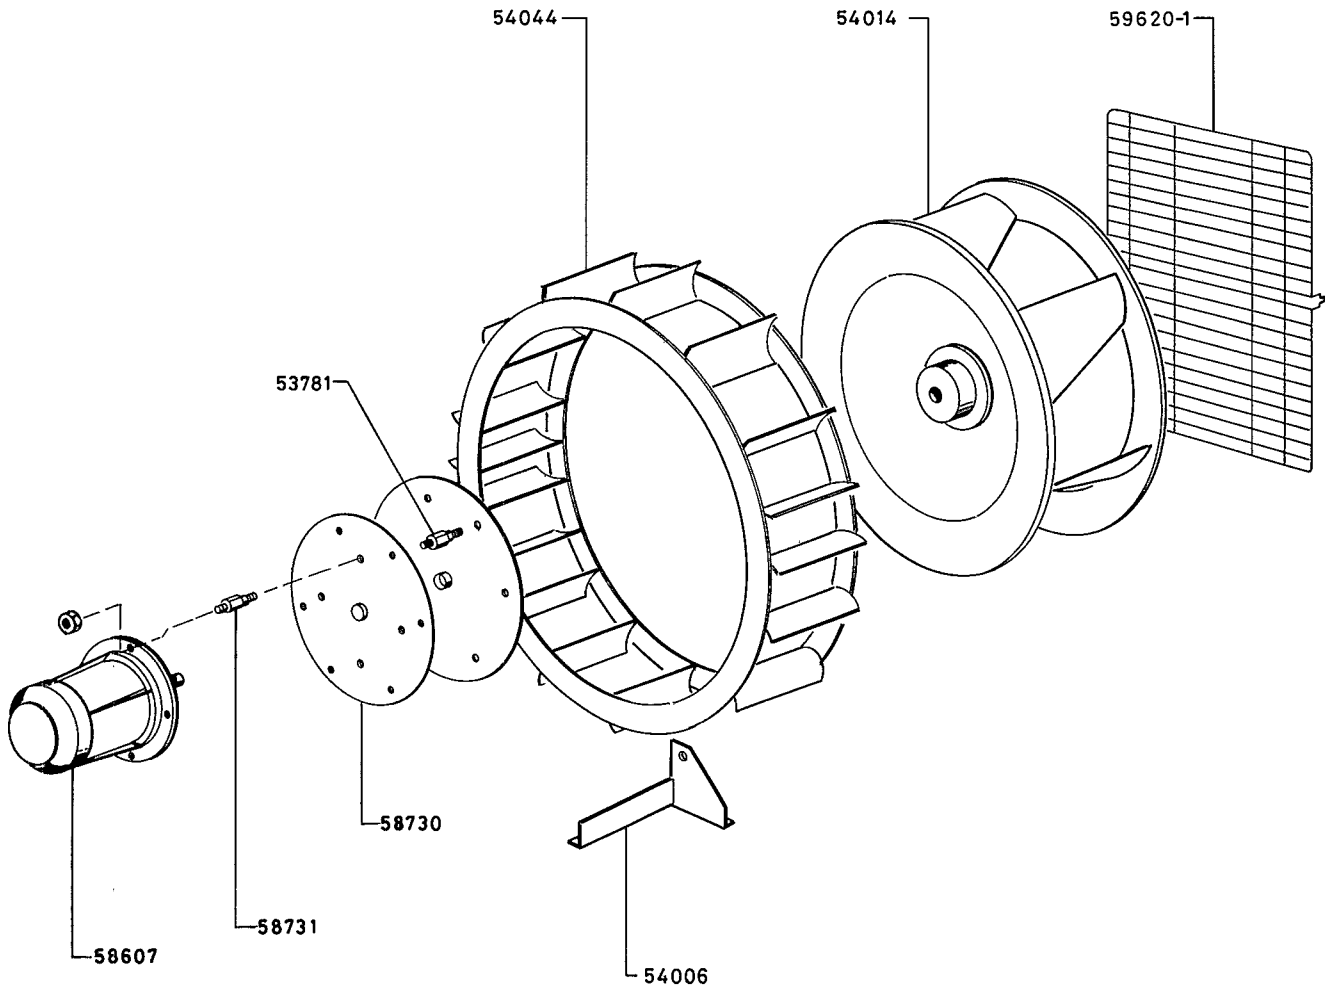

Зип Общепит

vsezip.ru

+7(812)987-08-81

FORNO A CONVEZIONE A GAS DA 20 GRIGLIE 20 GRIDS GAS CONVECTION OVEN							RIF. REF.	Da matr. from serial N°
a	b	c	d	e	f	g		
241 200 FCF/G 20	241 205 FCF/G20D	241 210 FCF/G20F	241 215 PFCF/G 20	724 212 "N"	2FC 04 B "STD"	770 347 "D"	1	03 06 91 310.....
							03	64 58 a