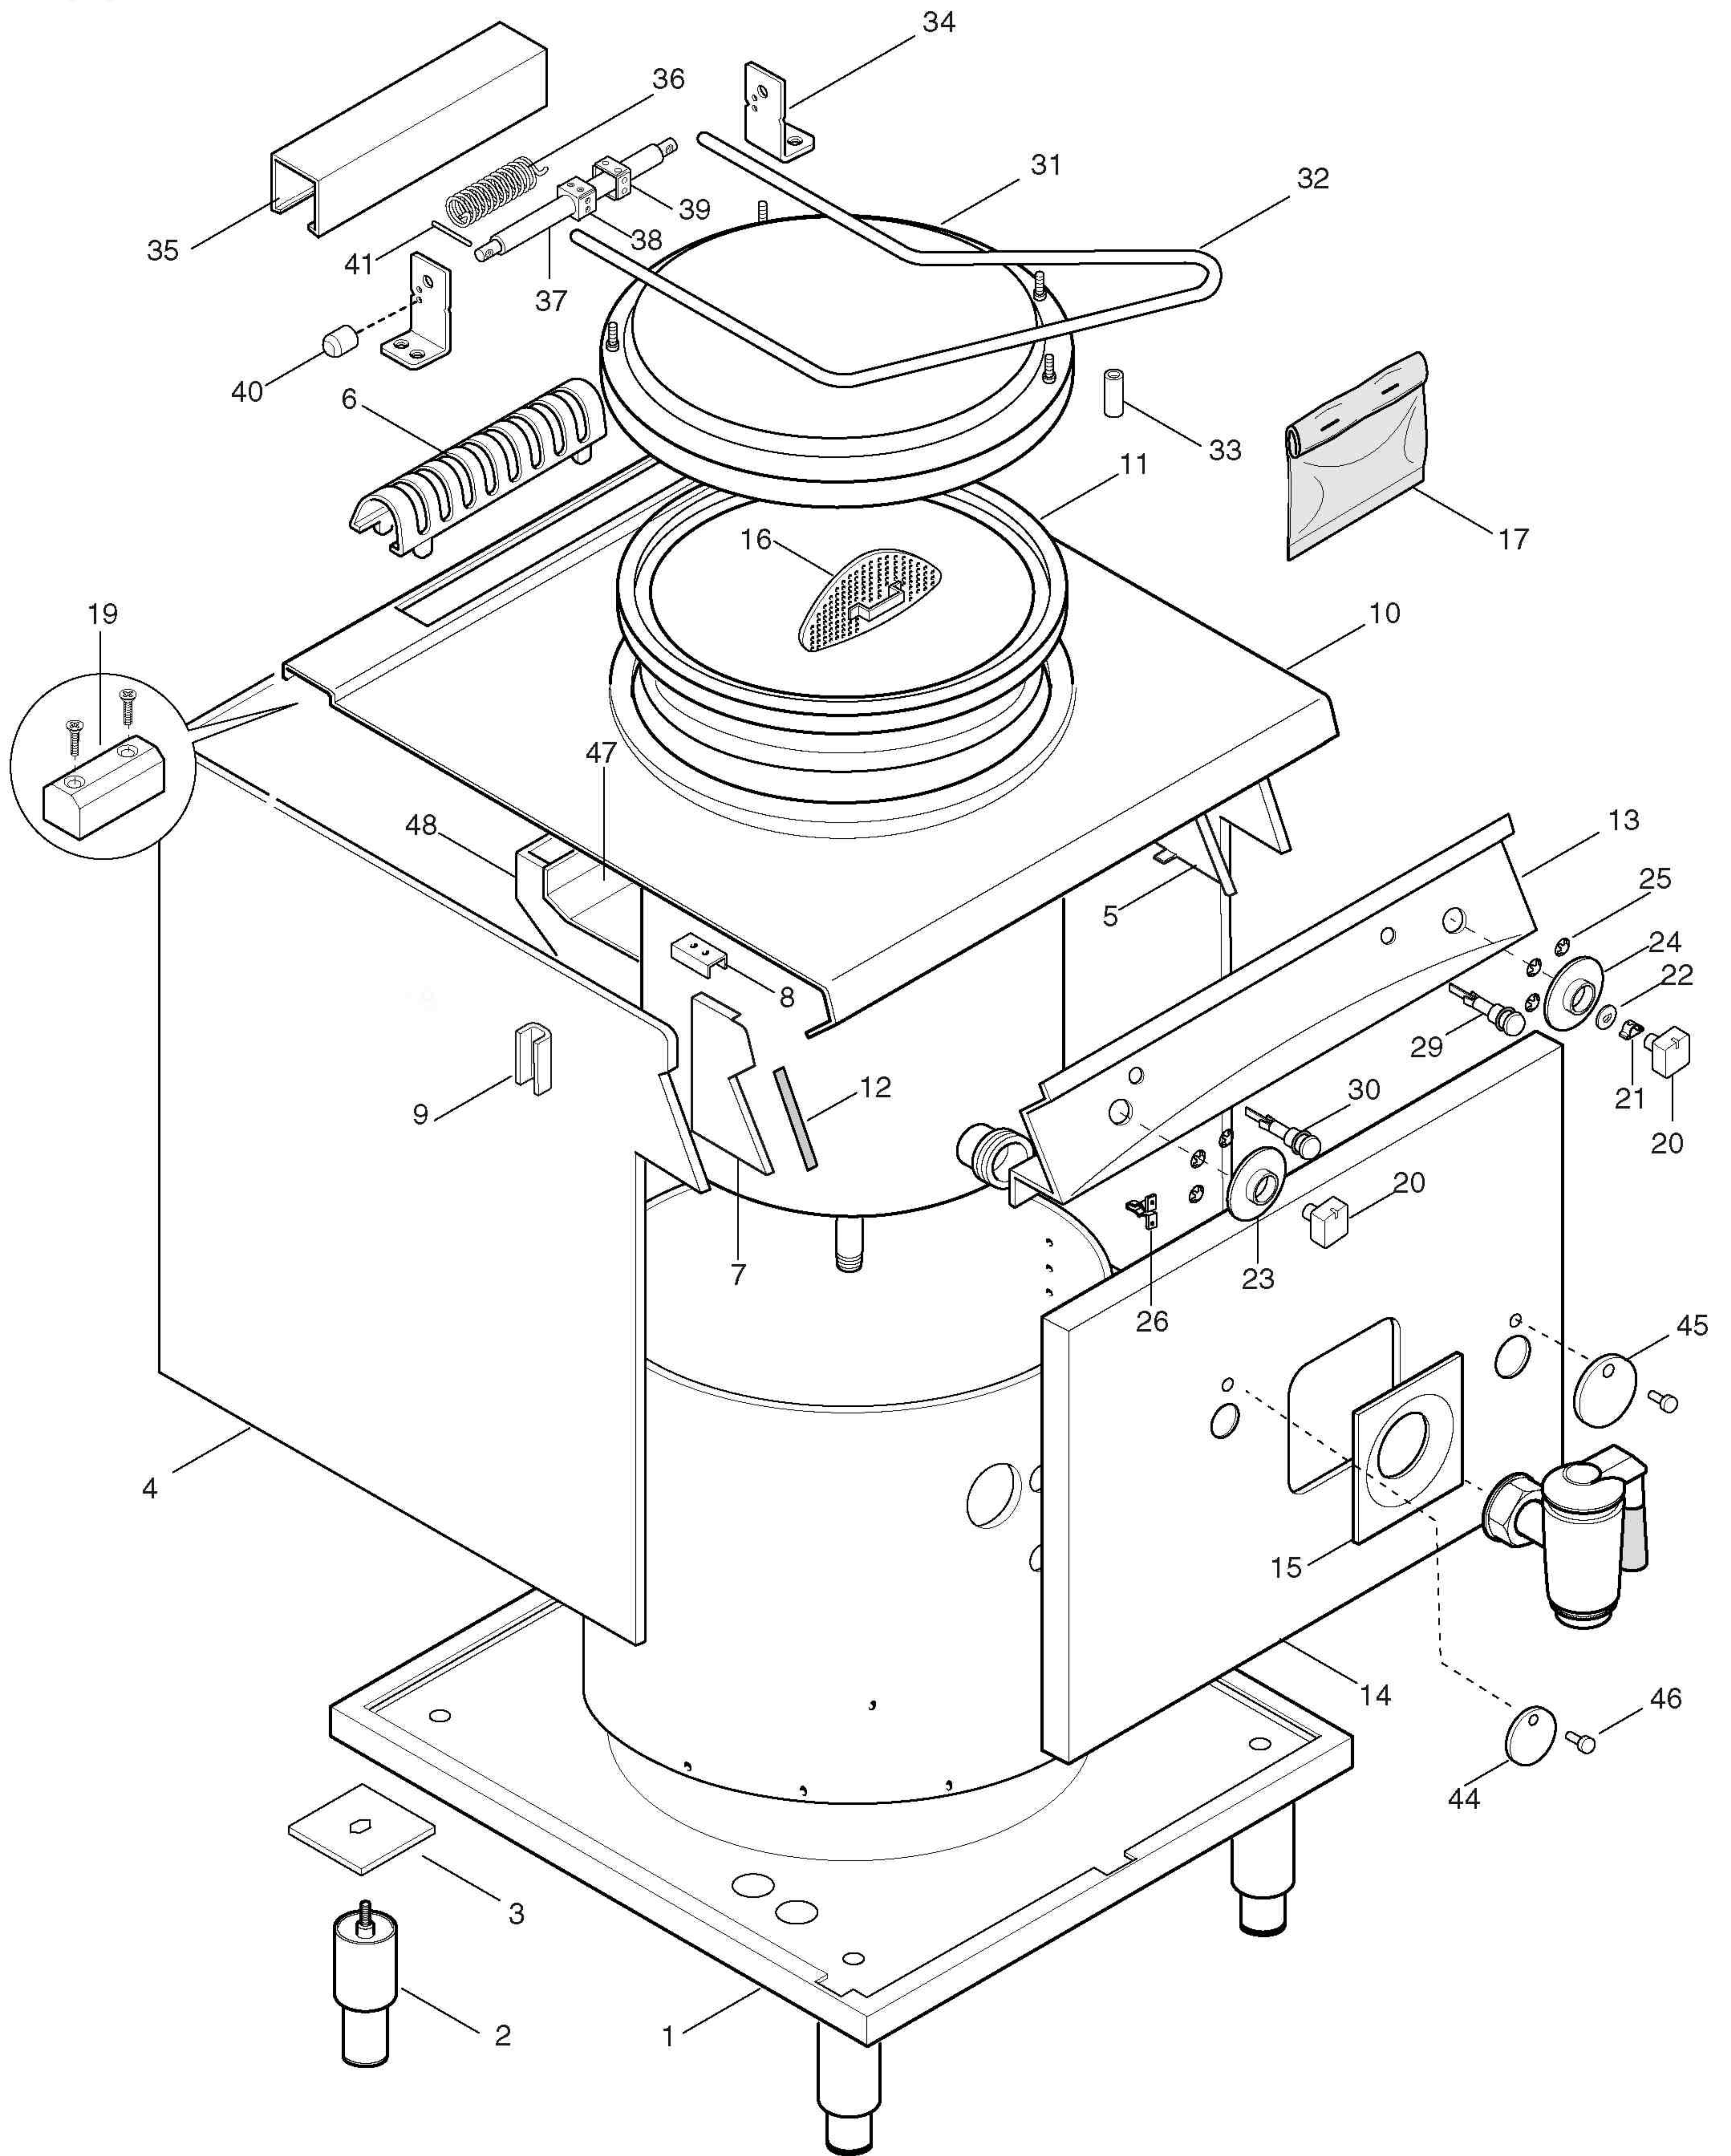

PNC	Model	Ref.	Page	Notes
178134	PPD/G260	-	1-6	60Lt Gas Boilong Pan Direct Heating

Pag. 1 - 2 - 3
Pag. 4 - 5 - 6

Index
Frame and components
Spare parts list

Indice
Struttura e componenti
Lista ricambi

Brand / Marchio : Zanussi
Factory code: 7PDN

B - Ugello pilota / Pilot nozzle			
6DGT Code	Ref./ Notes		
053670	n°41	2H/2E+	G20 20mbar
053670	n°41	2H	G20 25mbar
053670	n°41	2ELL	G25 20mbar
053670	n°41	2L	G25 25mbar
053670	n°41	2S	G25.1 25mbar
053667	n°30	3+3B/P	G30 30mbar
053667	n°30	3B/P	G30 36mbar
053667	n°30	3B/P	G30 50mbar
053667	n°30	No CE	G20 10mbar
053669	n°75	No CE	G110 8mbar