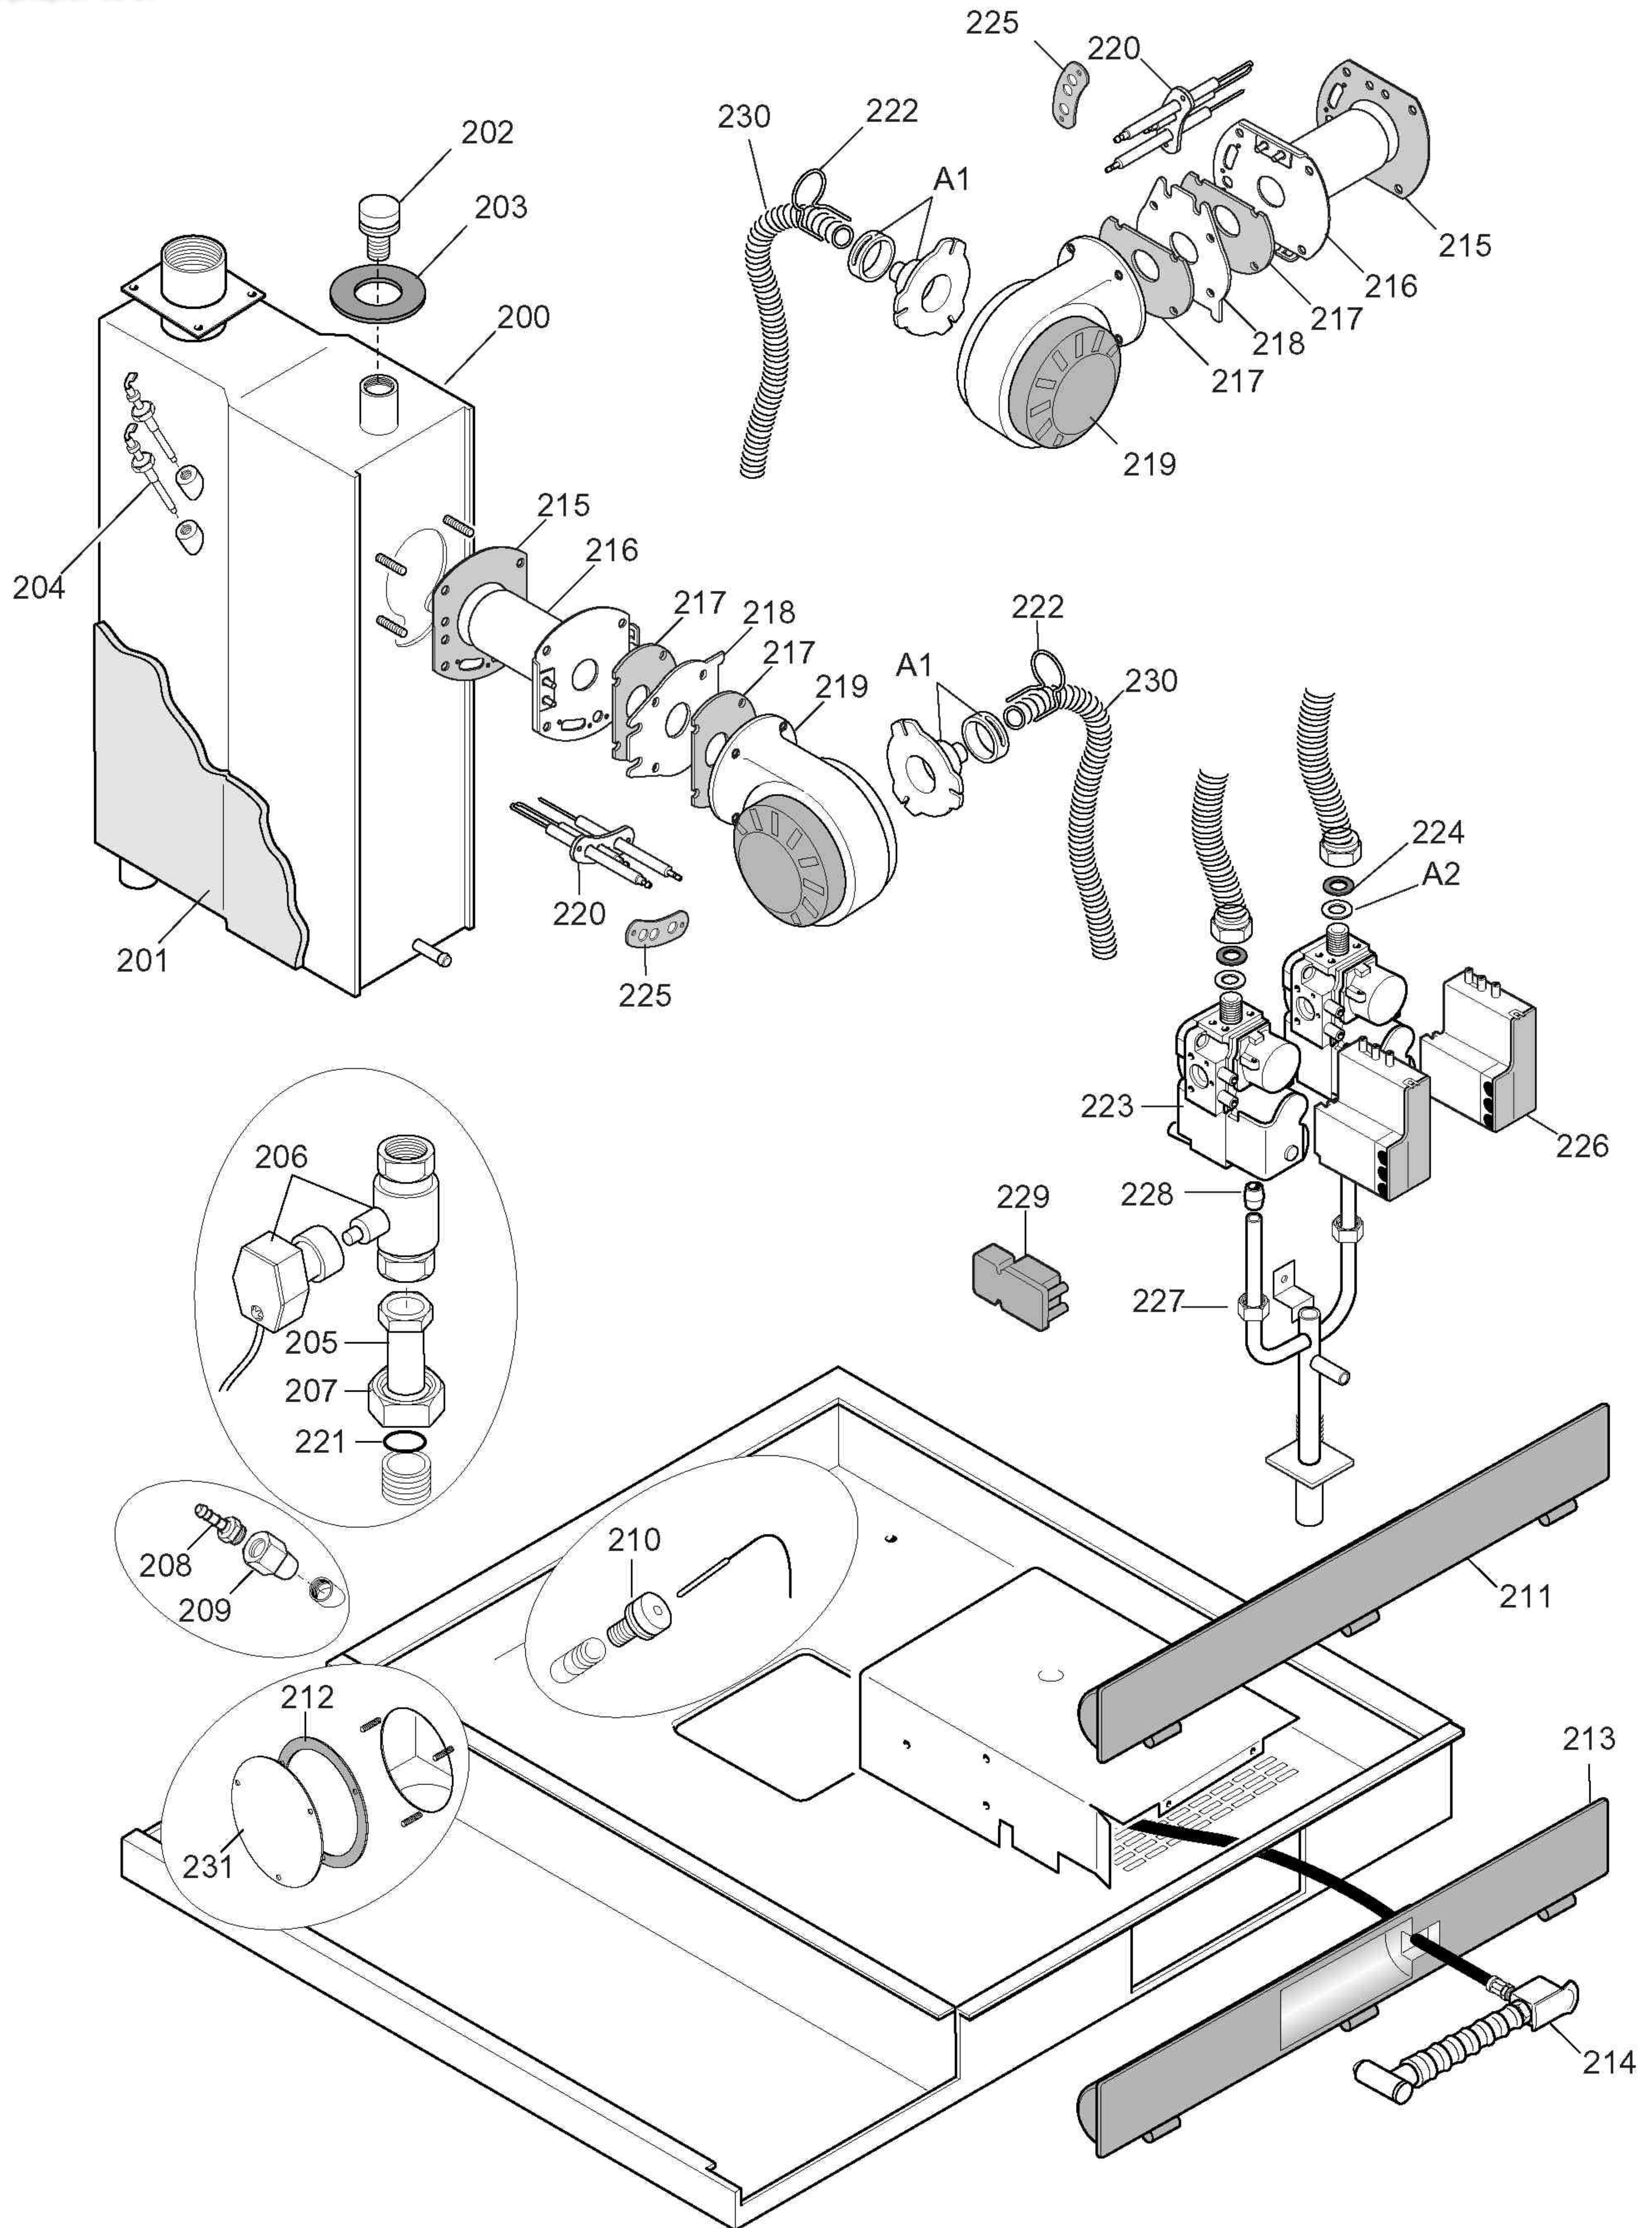

	Index	Indice
Pag. 2	Oven cabinet and door	Cella forno e porta
3	Water system	Impianto idraulico
4	Boiler and gas system	Boiler e impianto gas
5	Electrical components	Componenti elettrici
6	Tray support	Struttura portateglie
7-10	Spare part list	Lista ricambi

Brand / Marchio: ZANUSSI
Factory code: 9PDD

OS / DOC

From ser. nr. / Da Ser. Nr.:

Page: 1

Ed. 2008 01

Doc. Nr.:

3 - 13 303

GAS	AERATORE/AERATOR		DIAFRAMMA/DIAPHRAGM		FLANGIA/FLANGE	
	POS. A1 CELLA/CAVITY	POS. A1 BOILER	POS. A2 CELLA/CAVITY	POS. A2 BOILER	POS. 218 CELLA/CAVITY	POS. 218 BOILER
G20	0C1045 (ROSSA/RED)	0806826600 (VERDE/GREEN)	0C1139 (ø 7)	0C2444 (ø 7,5)	0C4110 (ø 18)	0C4125 (ø 21)
G25	0C1045 (ROSSA/RED)	0806826600 (VERDE/GREEN)	0C1141 (ø 8)	0C1143 (ø 8,5)	0C4110 (ø 18)	0C4125 (ø 21)
G30	0C1045 (ROSSA/RED)	0806826600 (VERDE/GREEN)	0C2442 (ø 5.5)	0C2446 (ø 5,8)	0C4110 (ø 18)	0C4110 (ø 18)
LPG	0C1045 (ROSSA/RED)	0806826600 (VERDE/GREEN)	0C1140 (ø 5.7)	0C1142 (ø 6,15)	0C4110 (ø 18)	0C4110 (ø 18)