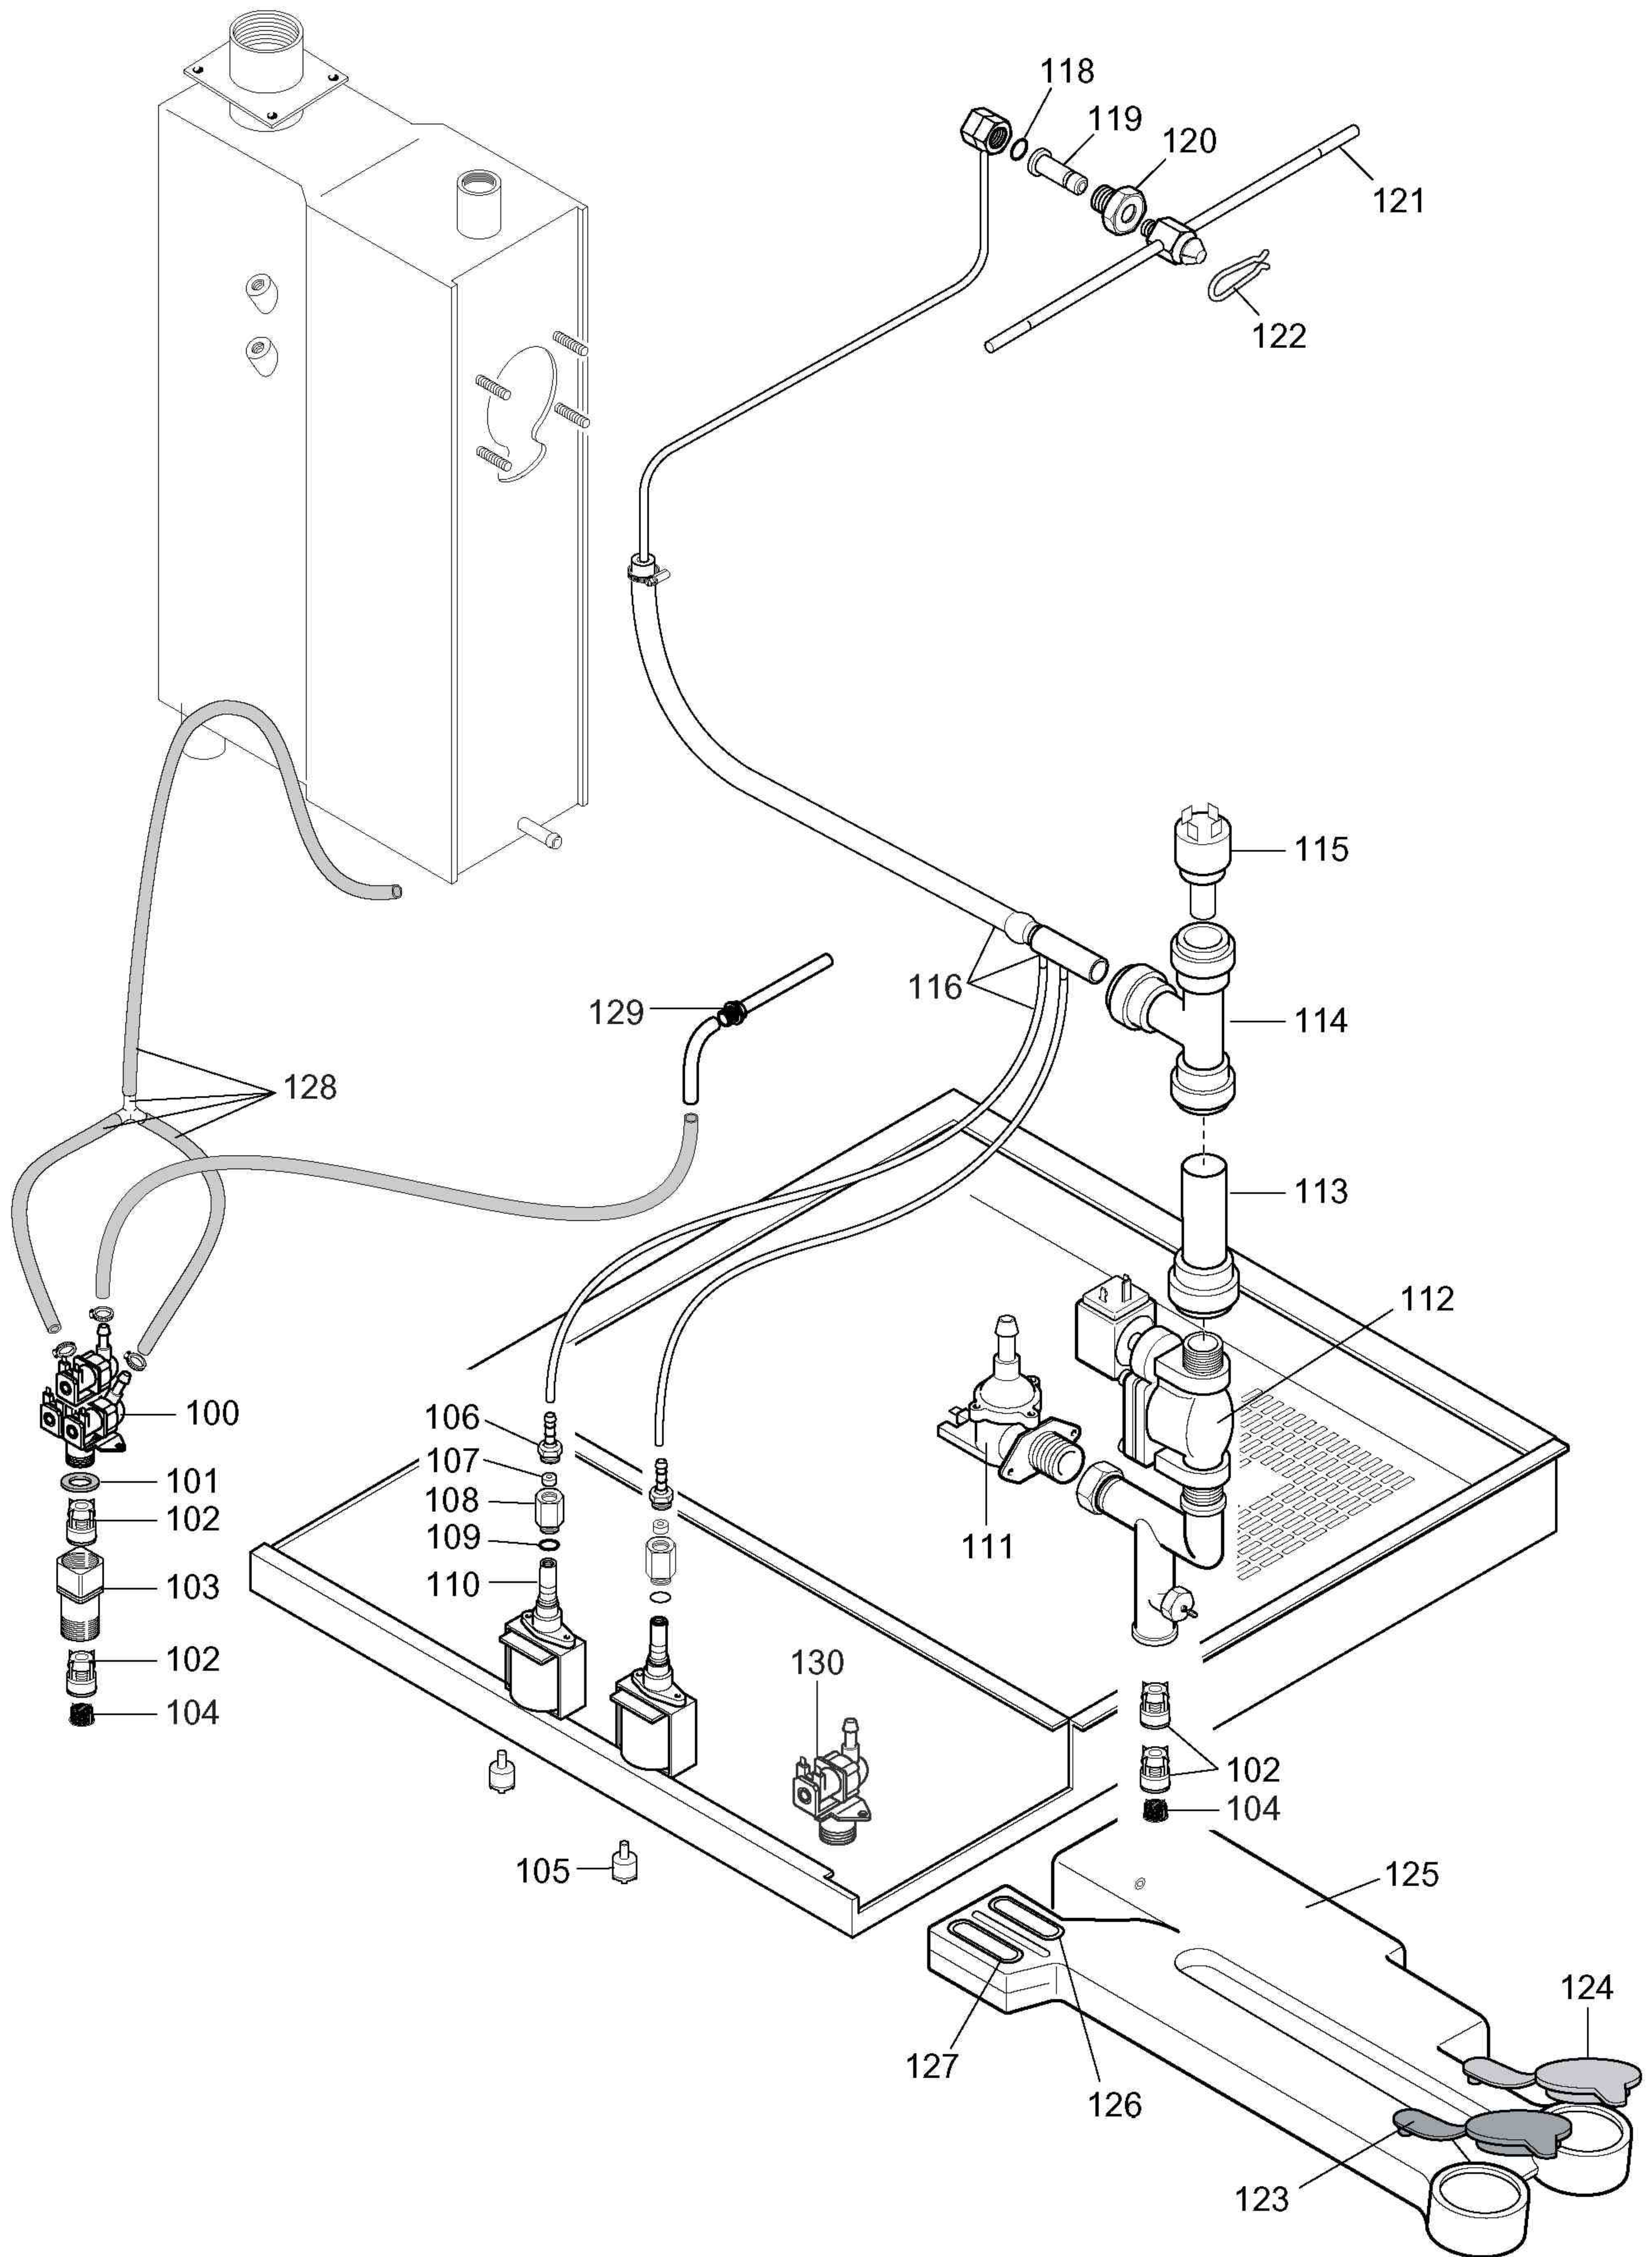

	Index	Indice
Pag. 2	Oven cabinet and door	Cella forno e porta
3	Water system	Impianto idraulico
4	Boiler and gas system	Boiler e impianto gas
5	Electrical components	Componenti elettrici
6	Tray support	Struttura portateglie
7-10	Spare part list	Lista ricambi

Brand / Marchio: ZANUSSI
Factory code: 9PDD

OS / DOC

From ser. nr. / Da Ser. Nr.:

Page: 1

Ed. 2008 01

Doc. Nr.:

3 - 13 303

GAS	AERATORE/AERATOR		DIAFRAMMA/DIAPHRAGM		FLANGIA/FLANGE	
	POS. A1 CELLA/CAVITY	POS. A1 BOILER	POS. A2 CELLA/CAVITY	POS. A2 BOILER	POS. 218 CELLA/CAVITY	POS. 218 BOILER
G20	0C1045 (ROSSA/RED)	0806826600 (VERDE/GREEN)	0C1139 (ø 7)	0C2444 (ø 7,5)	0C4110 (ø 18)	0C4125 (ø 21)
G25	0C1045 (ROSSA/RED)	0806826600 (VERDE/GREEN)	0C1141 (ø 8)	0C1143 (ø 8,5)	0C4110 (ø 18)	0C4125 (ø 21)
G30	0C1045 (ROSSA/RED)	0806826600 (VERDE/GREEN)	0C2442 (ø 5.5)	0C2446 (ø 5,8)	0C4110 (ø 18)	0C4110 (ø 18)
LPG	0C1045 (ROSSA/RED)	0806826600 (VERDE/GREEN)	0C1140 (ø 5.7)	0C1142 (ø 6,15)	0C4110 (ø 18)	0C4110 (ø 18)