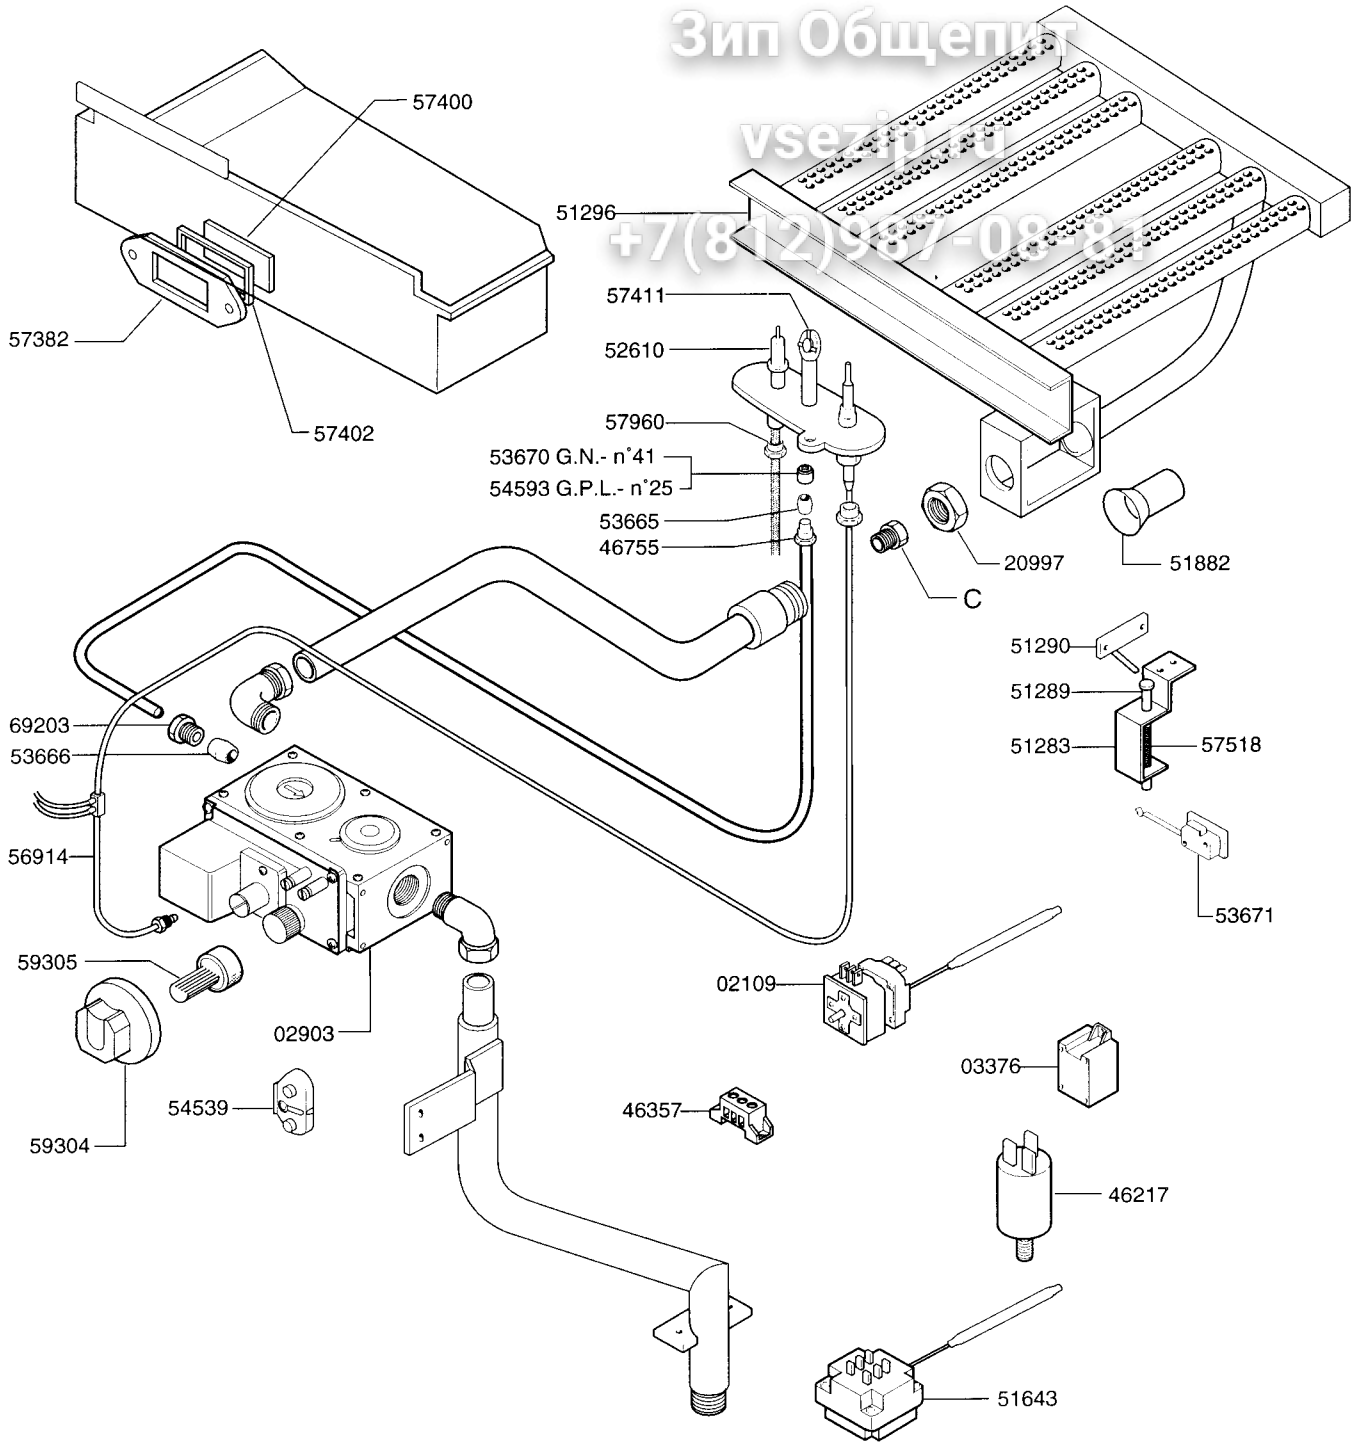

" 900 " GAS TILTING BRATT PAN BRASIERA MONOBLOCCO GAS							Z	REF. RIF.	From serial Nr Da matricola
									327...
a	b	c	d	e	f	g	h		
201 534 HBR/G 820	201 535 HBR/G 825								

C
02916 Ø3,25 G.N. cat. " H-E-L "
02917 Ø3,55 G.N. cat. " L-L "
59418 Ø2,15 G.P.L. 30-37 mbar
58375 Ø1,90 G.P.L. 50 mbar

" 900 " GAS TILTING BRATT PAN BRASIERA MONOBLOCCO GAS								REF.	From serial Nr
								RIF.	Da matricola
a	b	c	d	e	f	g	h		
201 534 HBR/G 820	201 535 HBR/G 825								327...