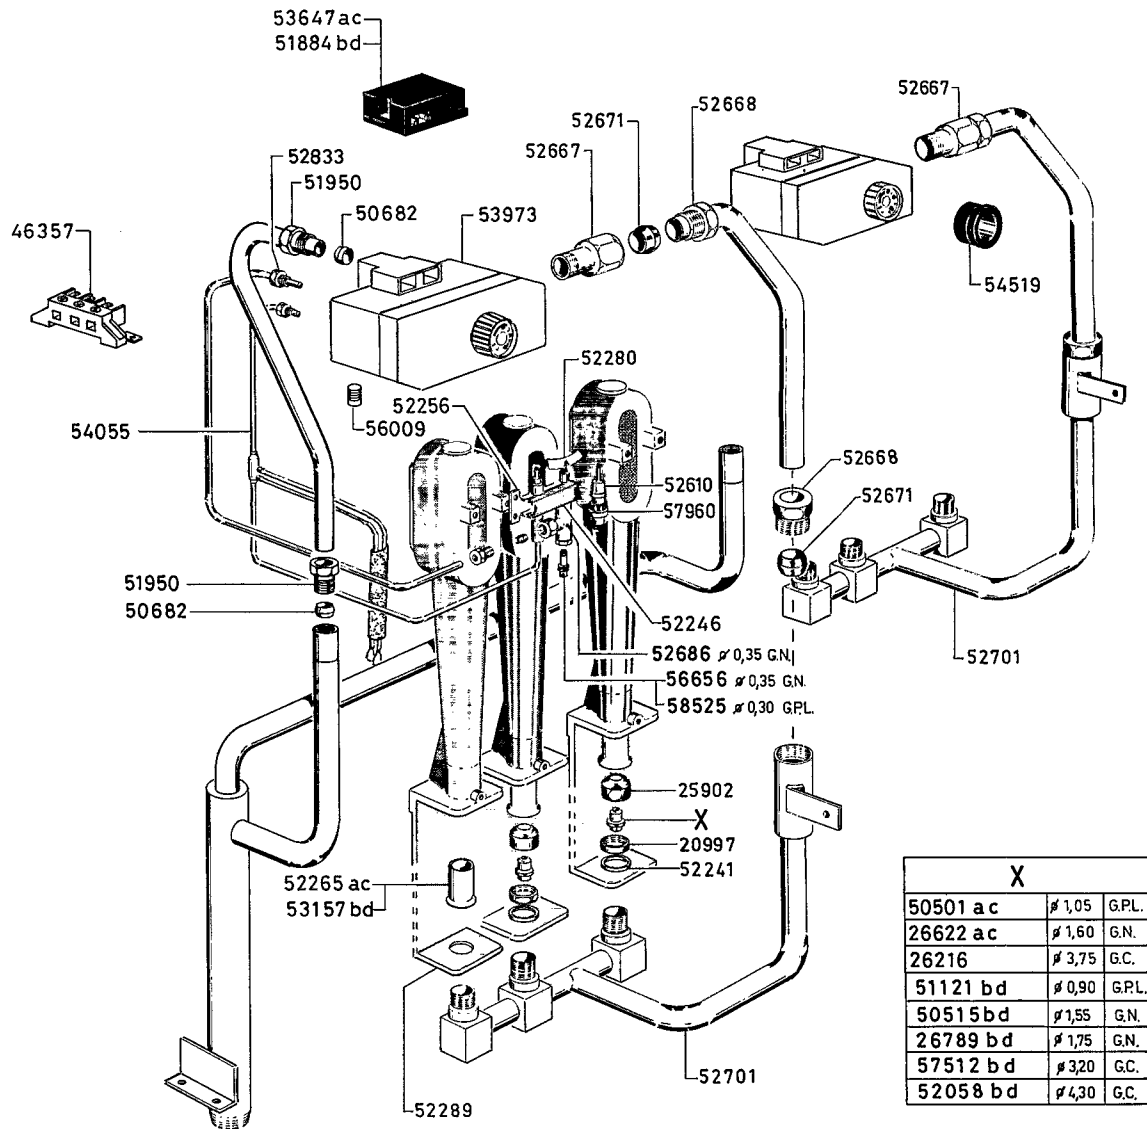

* VEDI N.T. n° 2003
SEE

" 700 " FRIGGITRICE MONOBLOCCO A GAS GAS HEATED MONOBLOCK FRYER							RIF. REF.	Da matricola from serial N°
a		b		c		d	91 09 02	
161 901 MFR/G 350	161 914 MFR/G350 E	161 912 MFR/G350 F	161 906 MFR/G 350 D	171 501 RFR/G 350	171 512 RFR/G350 F	171 506 RFR/G350 D		
e		f		g		h		
161 902 MFR/G 700	161 915 MFR/G700 E	161 913 MFR/G700 F	161 907 MFR/G700 D	171 502 RFR/G700	171 513 RFR/G700 F	171 507 RFR/G700 D		
							207.01-0	

OMNIA SERVICE srl
Via Cesare Battisti, 12 - 31015 Conegliano (TV) - Italy

© RIPRODUZIONE, ANCHE PARZIALE, VIETATA
Revised 08 - 94

Зип Общепит

vsezip.ru

+7(812)987-08-81

X		
50501 ac	\varnothing 1,05	G.PL.
26622 ac	\varnothing 1,60	G.N.
26216	\varnothing 3,75	G.C.
51121 bd	\varnothing 0,90	G.PL.
50515bd	\varnothing 1,55	G.N.
26789 bd	\varnothing 1,75	G.N.
57512 bd	\varnothing 3,20	G.C.
52058 bd	\varnothing 4,30	G.C.

"700" FRIGGITRICE MONOBLOCCO A GAS GAS HEATED MONOBLOCK FRYER							RIF. REF.	Da matricola from serial N°
a				b				91 09 02
161 901 MFR/G350	161 914 MFR/G350 E	161 912 MFR/G350 F	171 501 RFR/G 350	171 512 RFR/G350 F	161 906 MFR/G350 D	171 506 RFR/G350 D		
c				d				
161 902 MFR/G 700	161 915 MFR/G700 E	161 913 MFR/G700 F	171 502 RFR/G 700	171 513 RFR/G700 F	161 907 MFR/G 700 D	171 507 RFR/G 700 D		
								207.02-0