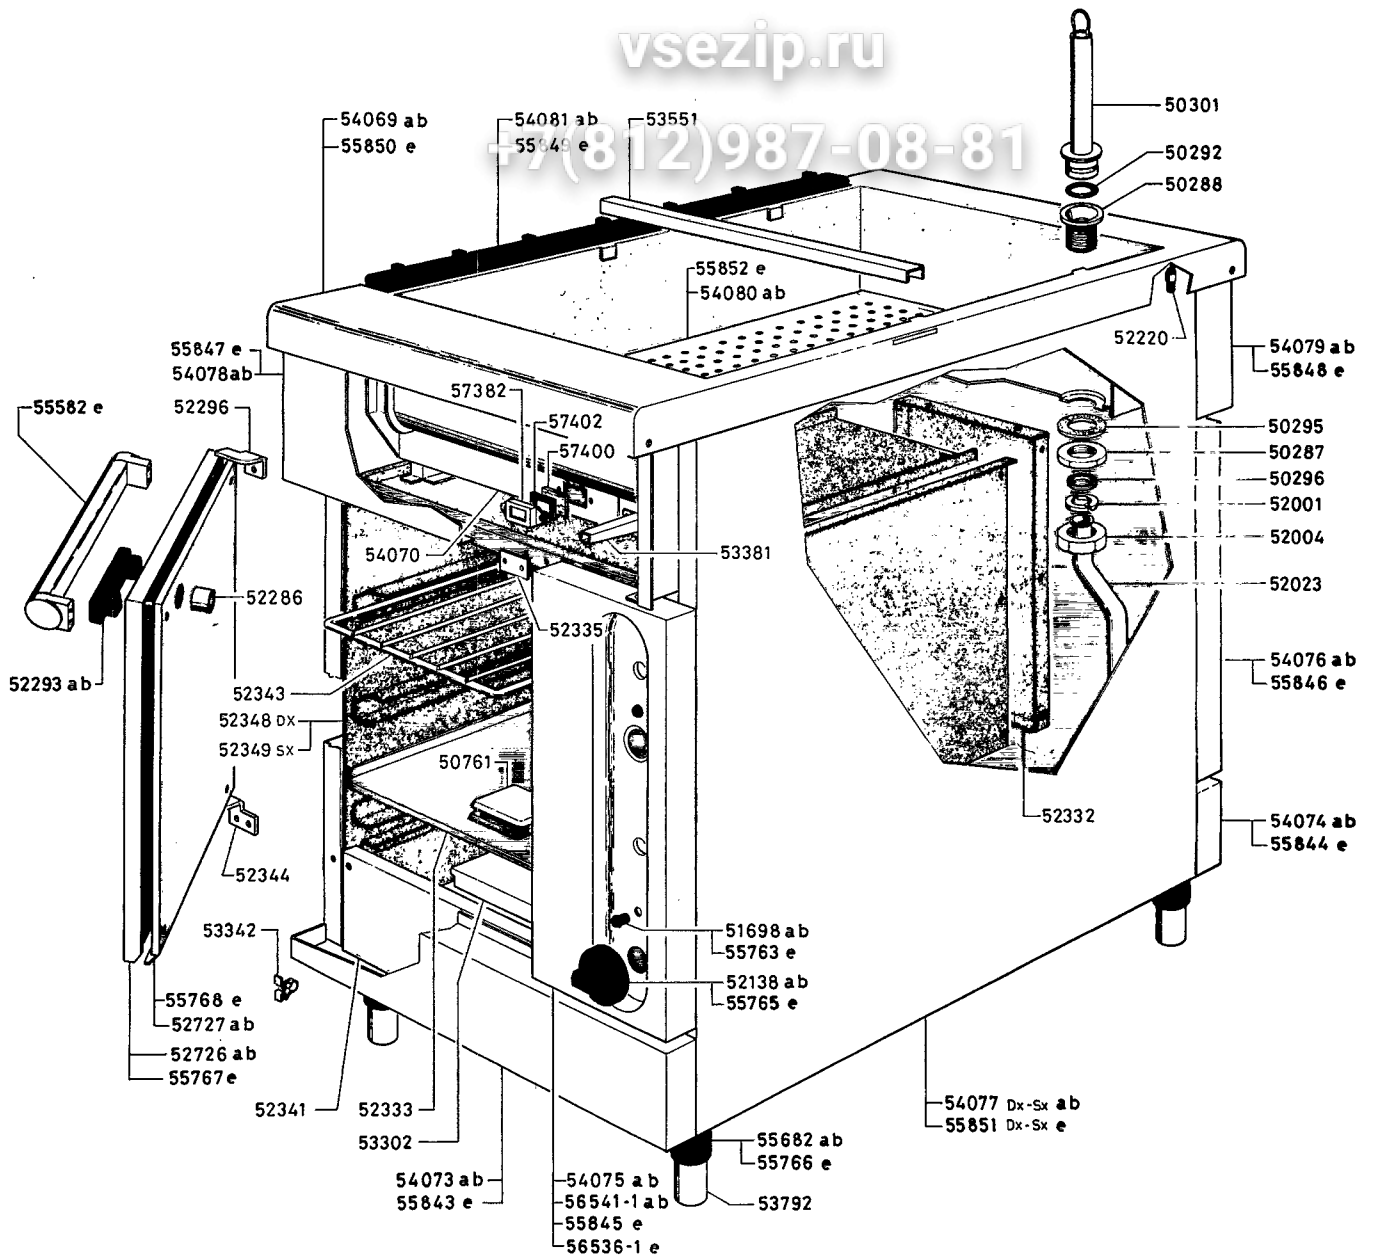

Зип Общепит

vsezip.ru

812)987-08-81

TCR 1245 03.61-39/03.61-40

"P 1000" BAGNOMARIA A GAS SU ARMADIO CALDO  
 "P 1000" GAS BAIN-MARIE ON HOTCUPBOARD

RIF. Da matricola  
 REF. from serial  
 N°

a	b		e				29 05 84
272 100	272 105		2 CM06 B				1 15 11 88
PMG 600	PMG 600 D						

Y	
54082 ae	∅ 1,10 G.P.L.
55387 b	∅ 1,00 G.P.L.
54083 ae	∅ 1,70 G.N.
54127 b	∅ 1,65 G.N.
54631 b	∅ 1,80 G.N.
54084 ae	∅ 3,20 G.C.
55388 b	∅ 3,30 G.C.
54632 b	∅ 3,10 G.C.

"P 1000" BAGNOMARIA A GAS SU ARMADIO CALDO					RIF	Da matricola
"P 1000" GAS BAIN-MARIE ON HOTCUPBOARD					REF	from serial
a	b		e			N°
272 100	272 105		2 CM06 B			29 05 84
PMG 600	PMG 600 D					1 15 11 88
					03	61-40