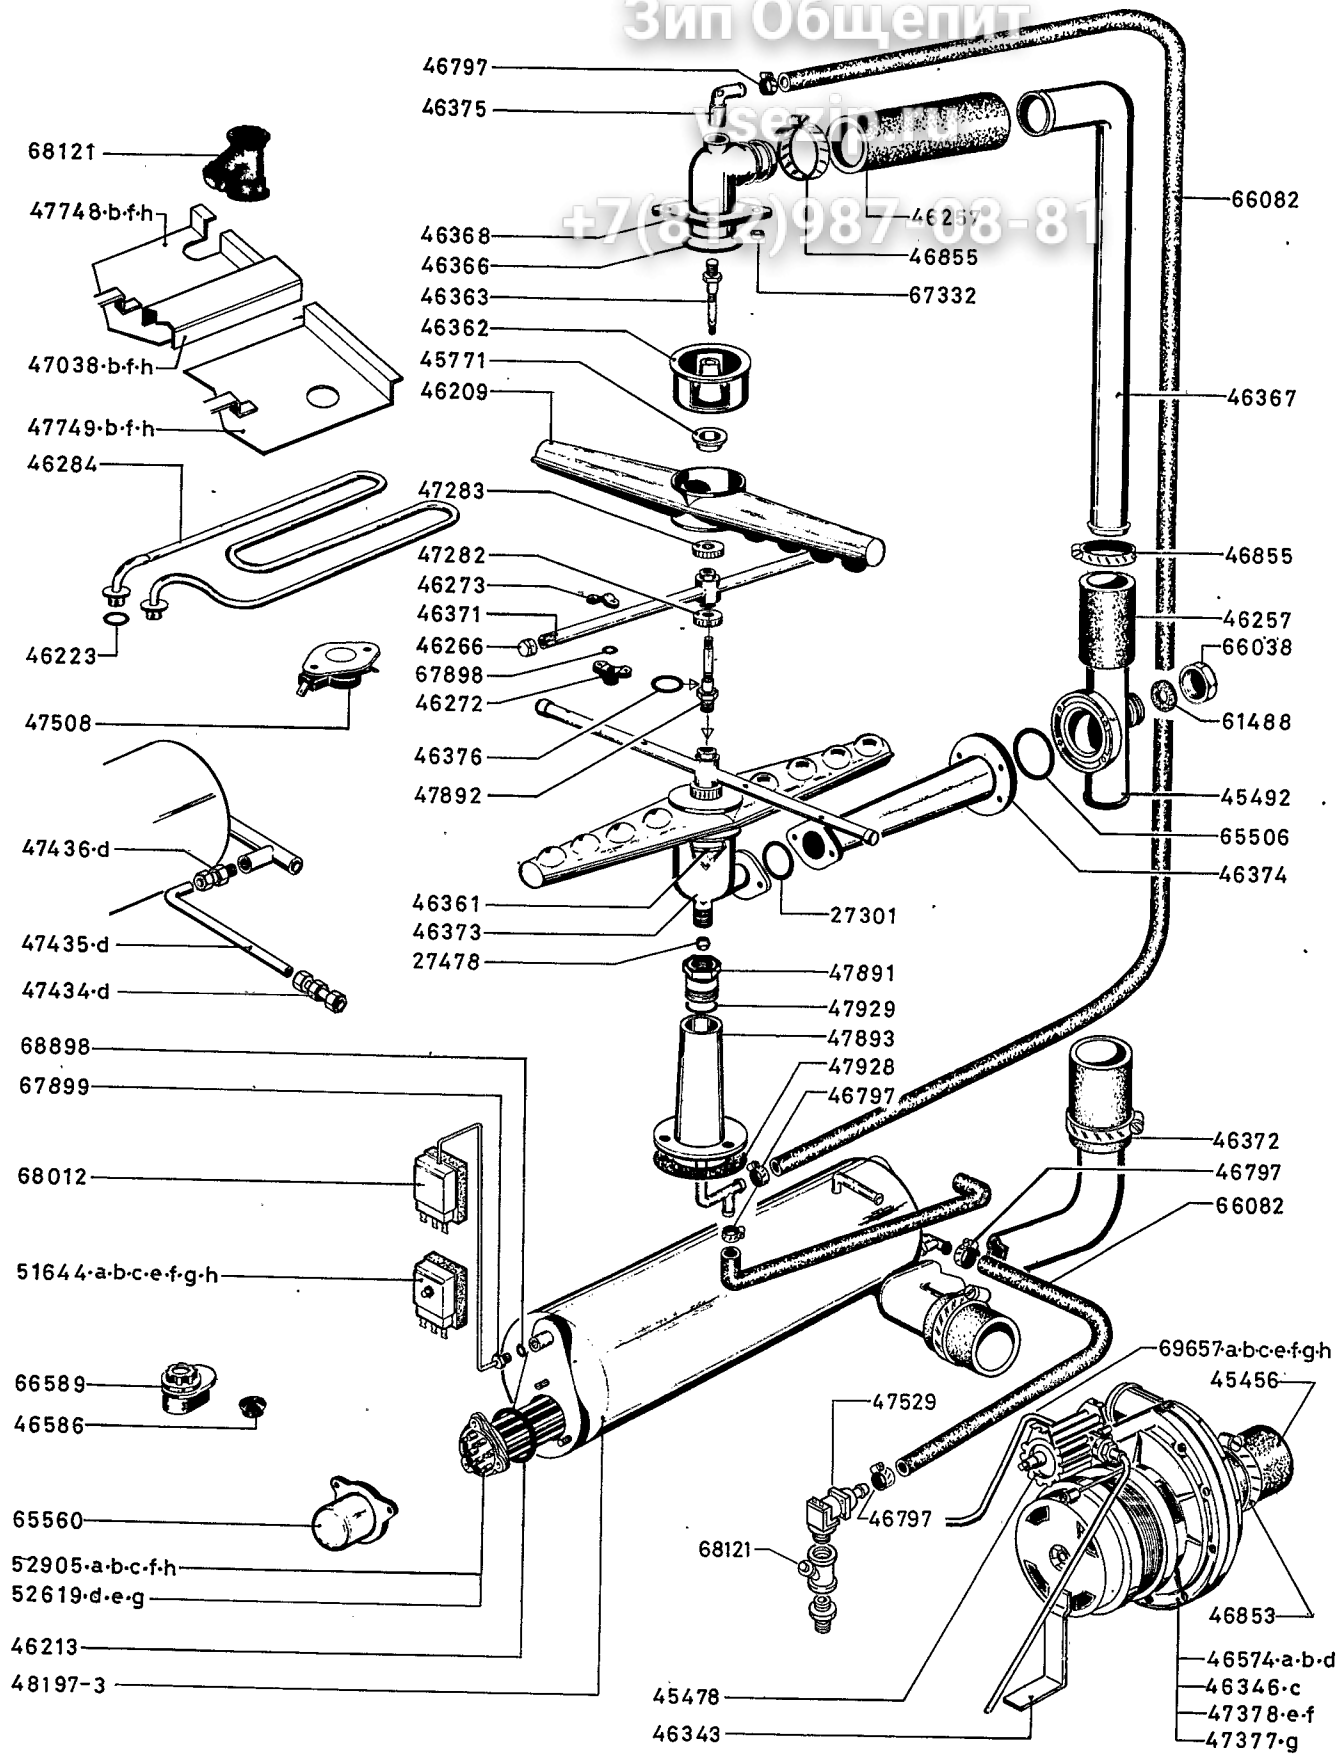

3 in Общепит

vsezip.ru

8708177987408-81

TCB 1467 06.01-49a/06.01-50a

"LS 540" LAVASTOVIGLIE A GESTO QUADRO "LS 540" STATIONARY BASKET DISHWASHER								RIF. Da matricola REF. from serial N°
a	b	c	d	e	f	g	h	
500 484 LS 540	500 082 LS 540 F	500 615 LS 540 D	500 083 LS 540 DK	500 800 LS 541	500 092 LS 541 F	500 635 LS 540/63	5CF 09B	22.07 88
								1 04 11 88
								2 05 11 89
								06 01 - 49a

Zanussi Grandi Impianti S.p.A.
Via Cesare Battisti, 12 - 31015 Conegliano (TV)
Italy

© RIPRODUZIONE, ANCHE PARZIALE, VIETATA

Revised 01 - 91

Зип Общежит

+7(812)987-08-81

"LS 540" LAVASTOVIGLIE A CESTO QUADRO								RIF. REF	Da matricola from serial N°
"LS 540" STATIONARY BASKET DISHWASHER									
a	b	c	d	e	f	g	h		
500 484	500 082	500 615	500 083	500 800	500 092	500 635	5CF 09B	1	22 07 88
LS 540	LS 540 F	LS 540 D	LS 540 DK	LS 541	LS 541 F	LS 540/63		3	04 11 88
									01 03 90
								06	01-50a