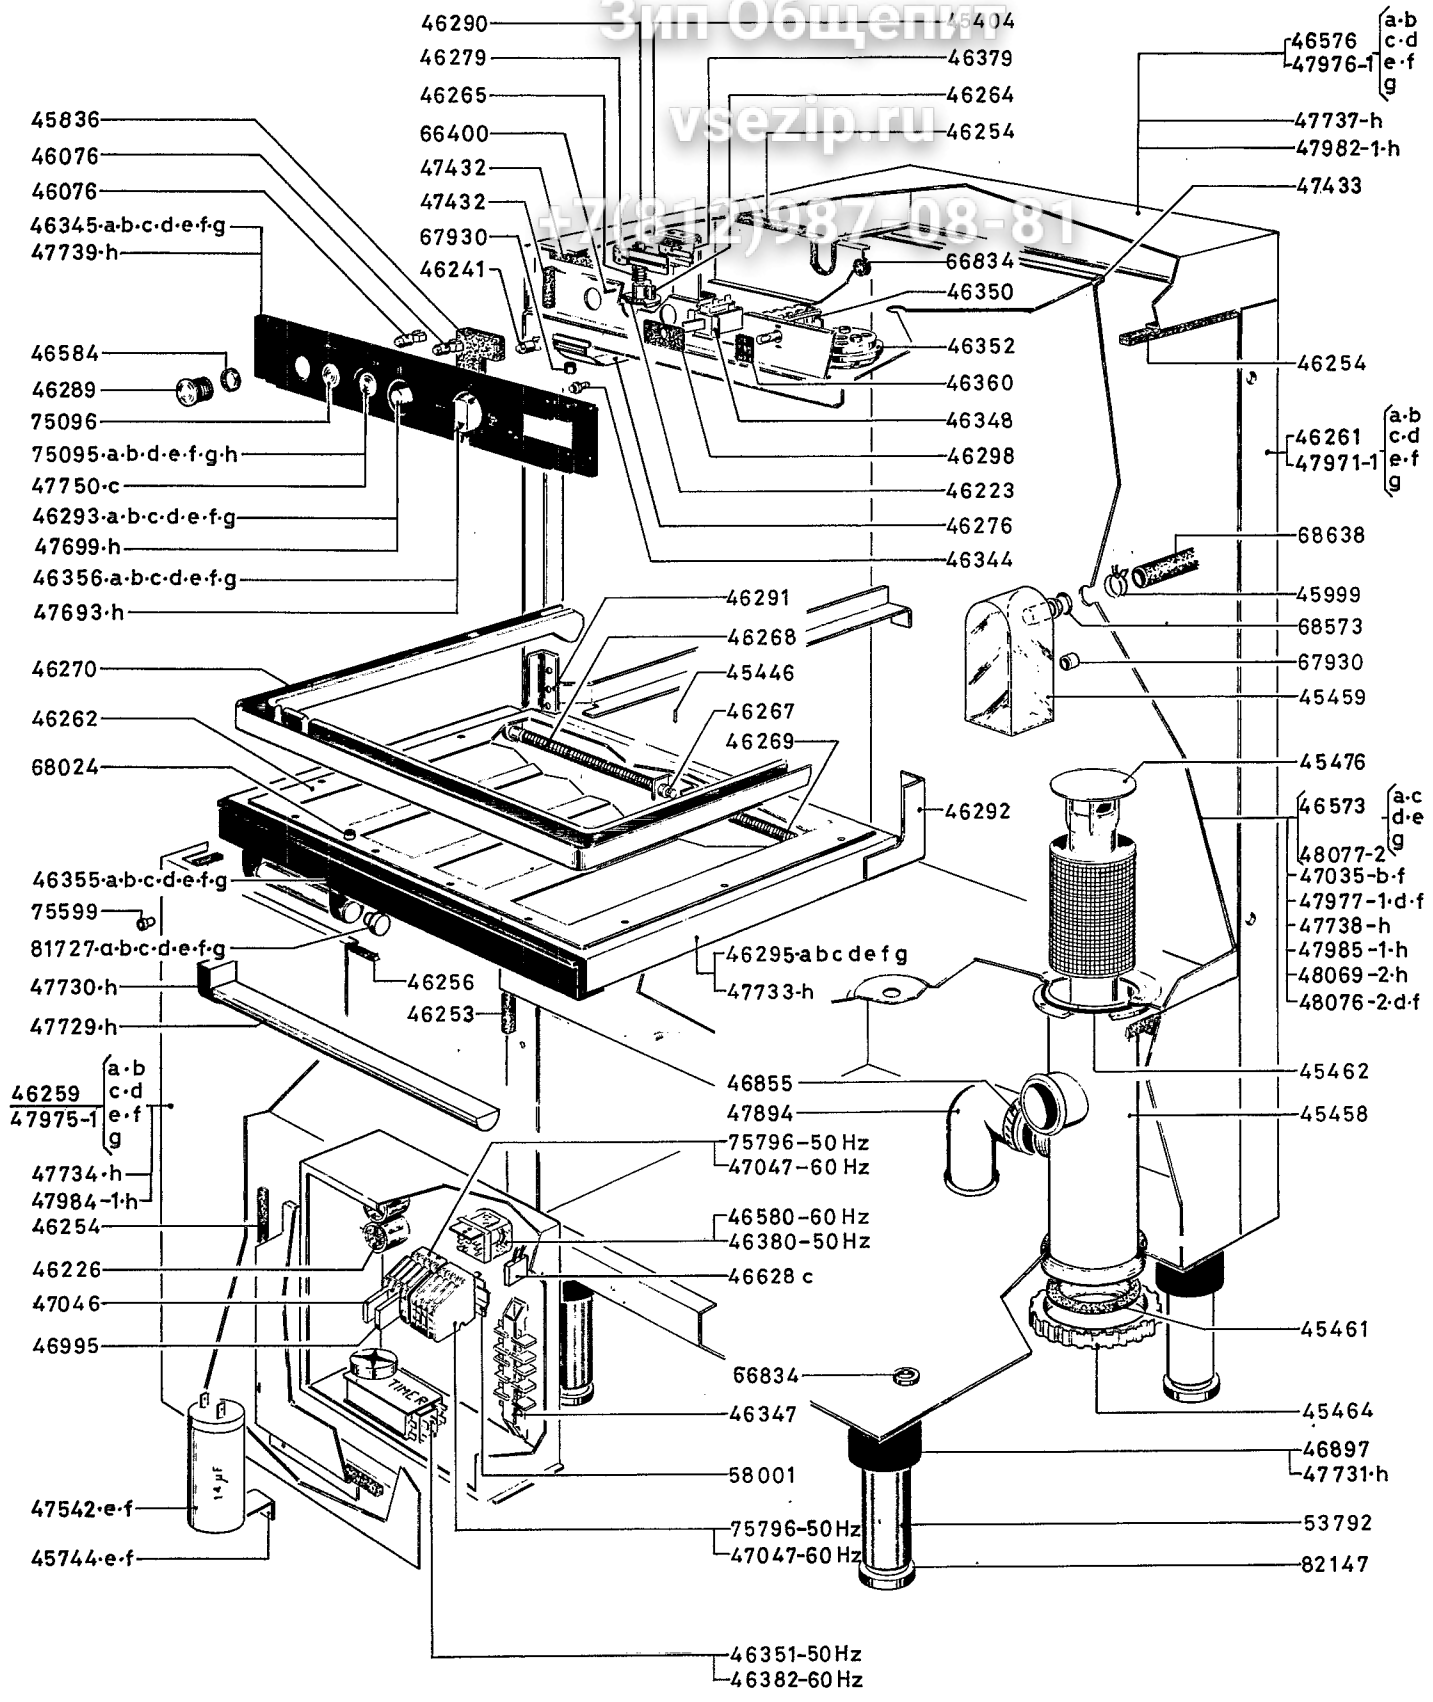

3 in Общепит

vsezip.ru

8708177987408-81

TCB 1467 06.01-49a/06.01-50a

"LS 540" LAVASTOVIGLIE A GESTO QUADRO "LS 540" STATIONARY BASKET DISHWASHER								RIF. Da matricola REF. from serial N°
a	b	c	d	e	f	g	h	
500 484 LS 540	500 082 LS 540 F	500 615 LS 540 D	500 083 LS 540 DK	500 800 LS 541	500 092 LS 541 F	500 635 LS 540/63	5CF 09B	22.07 88
								1 04 11 88
								2 05 11 89
								06 01 - 49a

Zanussi Grandi Impianti S.p.A.
Via Cesare Battisti, 12 - 31015 Conegliano (TV)
Italy

© RIPRODUZIONE, ANCHE PARZIALE, VIETATA

Revised 01 - 91

Зип Общежит

+7(812)987-08-81

"LS 540" LAVASTOVIGLIE A CESTO QUADRO								RIF. REF	Da matricola from serial N°
"LS 540" STATIONARY BASKET DISHWASHER									
a	b	c	d	e	f	g	h		
500 484	500 082	500 615	500 083	500 800	500 092	500 635	5CF 09B	1	22 07 88
LS 540	LS 540 F	LS 540 D	LS 540 DK	LS 541	LS 541 F	LS 540/63		3	04 11 88
									01 03 90
								06	01-50a