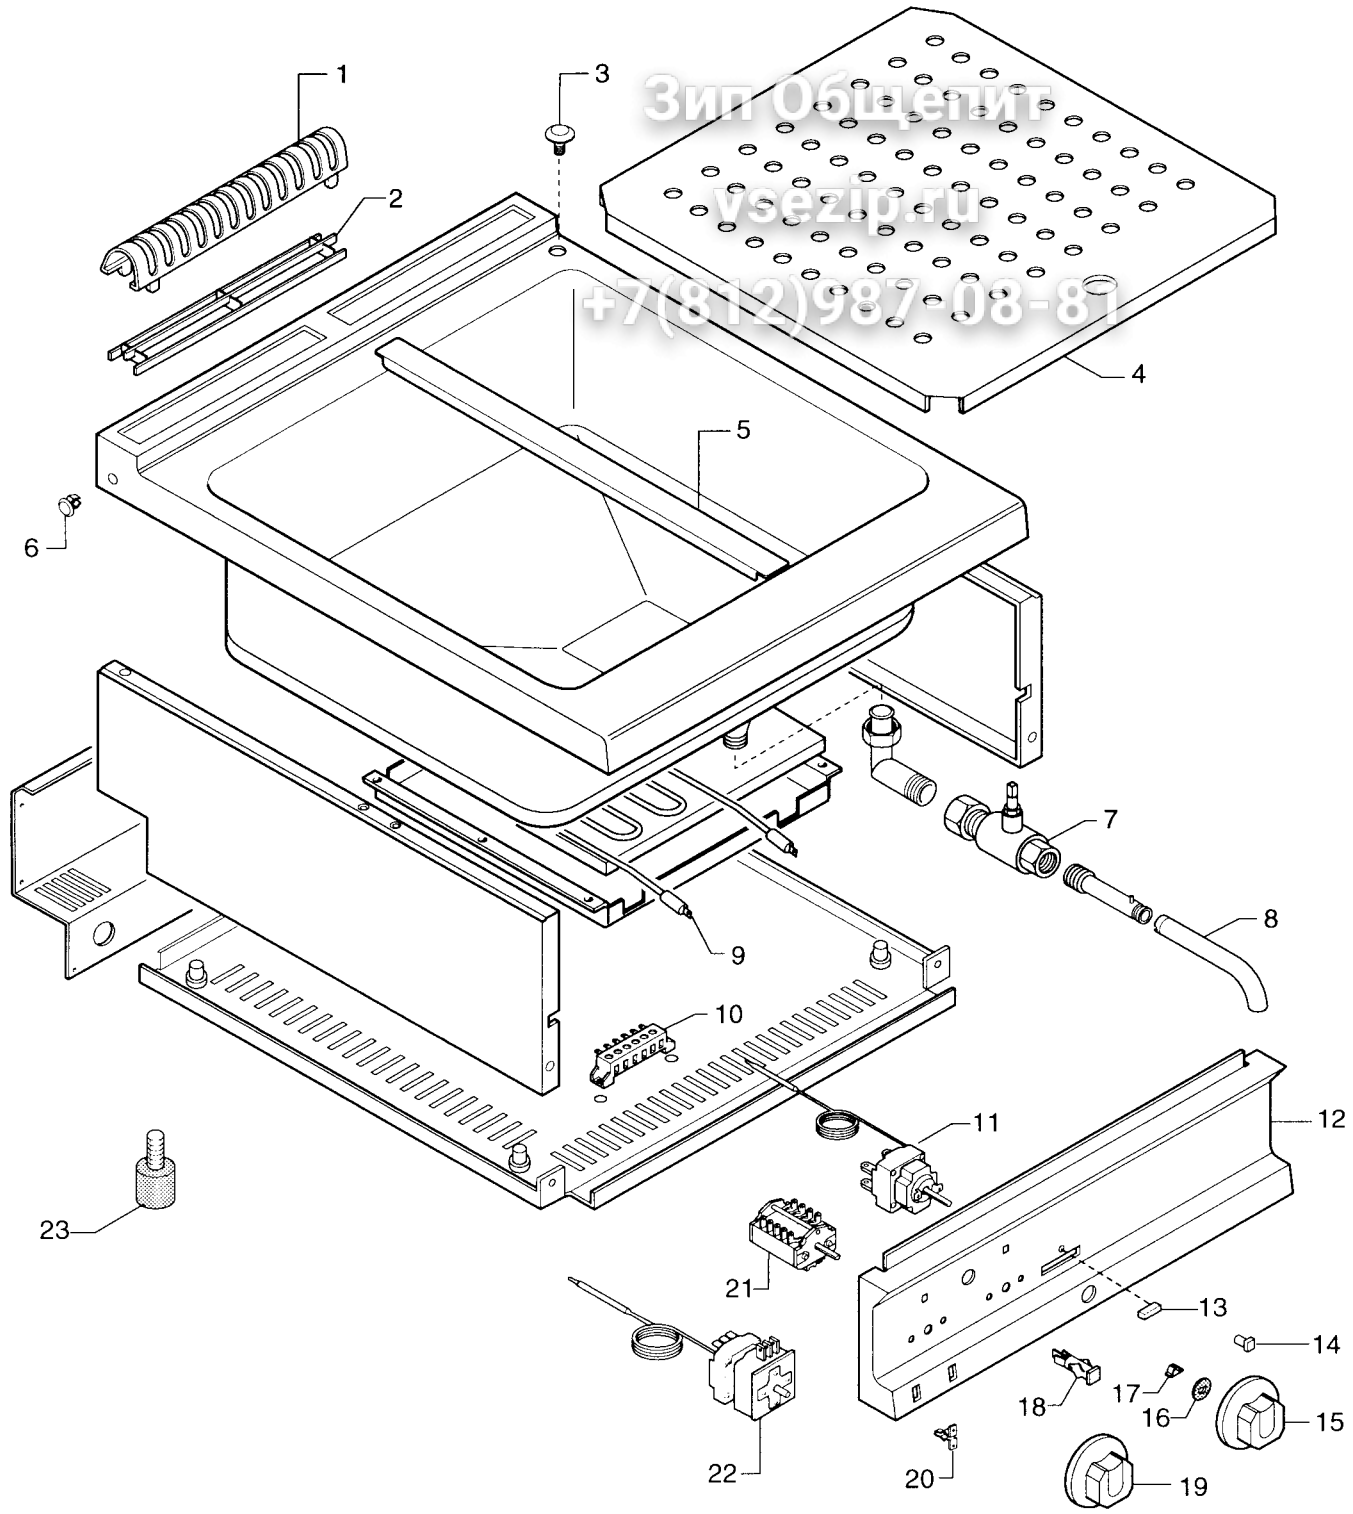

Omnia Service

Via Cesare Battisti, 12
31015 Conegliano (TV) - Italy
Fax: 0438-450202

Зип Общепит
CATALOGO PARTI DI RICAMBIO
SPARE PARTS CATALOGUE

vsezip.ru
BAGNOMARIA ELETTRICO
ELECTRIC BAIN - MARIE

Code	Type	Ref.	Page
168 966	MB/E1	a	1
168 967	MB/E2	b	1
168 968	MBV/E2	d	2
168 166	RB/E1	e	1
168 167	RB/E2	f	1
168 168	RBV/E2	h	2

Ed. 9805

Doc. Nr.:

2 - 04 402

Зип Общепит

vsezip.ru

+7(812)987-08-81

BAGNOMARIA ELETTRICA
ELECTRIC BAIN - MARIE

PR 700

Da Ser. Nr. / From ser. nr.: 810....

Page: 1 Ed. 9805

Doc. Nr.:

2 - 04 402

BAGNOMARIA ELETTRICA
ELECTRIC BAIN - MARIE PR 700