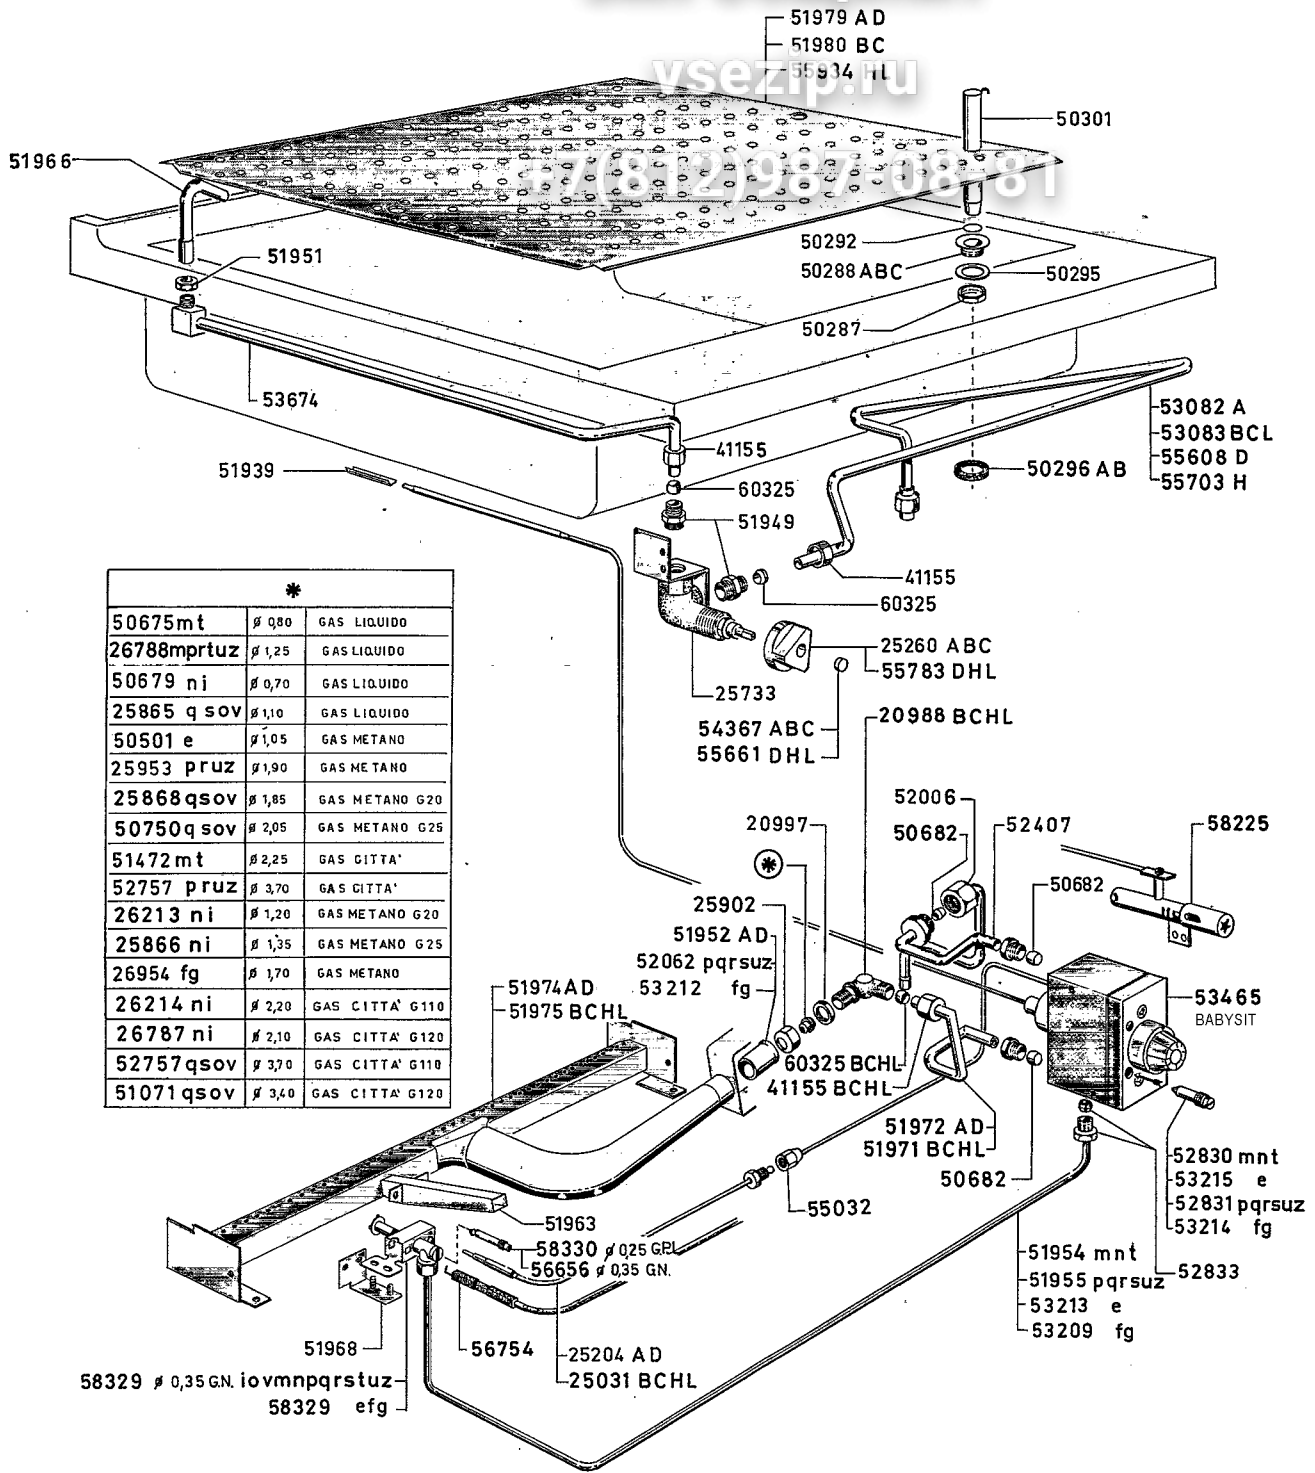

"H 900" BAGNOMARIA A GAS "H 900" GAS BAIN-MARIE									RIF. REF.	Da matricola from serial N°
A			B			C			15 11 88	
m	n	e	p	q	f	r	s	g		
293 000	293 041	293 062	293 004	293 042	293 063	293 008	293 043	293 064		
HMS/G 400	HMS/G400D	HMS/G400NL	HMS/G 800	HMS/G800 D	HMS/G800NL	HMA/G 800	HMA/G800 D	HMA/G800NL		
D			H			L				
t			u			z				
2 KM 01B			2KM 03B			2KM 05 B				

TCR 1177 08.75-05/03.75-06

Zanussi Grandi Impianti S.p.A.
Via Cesare Battisti, 12 - 31015 Conegliano (TV)
Italy

© RIPRODUZIONE, ANCHE PARZIALE, VIETATA

Revised 02-89

03 75-05

"H 900" BAGNOMARIA A GAS "H 900" GAS BAIN-MARIE									RIF. Da matricola REF. from serial N°
A			B			C			01 02 91
m	n	e	p	q	f	r	s	g	
293 000	293 041	293 062	293 004	293 042	293 063	293 008	293 043	293 064	
293 100	HMS/G400D	HMS/G400NL	293 105	HMS/G800 D	HMS/G800NL	HMA/G 800	HMA/G800 D	HMA/G800 NL	
D			H			L			
t	i		u	o		z	v		
2 KM01B	770 315		2KM03B	770 316		2KM05B	770 317		
770 536	774 200		770 537	774 201					

TCR 1497 03 75-05s/03 75-06a

Zanussi Grandi Impianti S.p.A.
Via Cesare Battisti, 12 - 31015 Conegliano (TV)
Italy

© RIPRODUZIONE, ANCHE PARZIALE, VIETATA

Revised 03 - 91

03 75-05 a

Зип Обслуживание

*			
50675 mt	∅ 0,80	GAS LIQUIDO	
26788 mprtuz	∅ 1,25	GAS LIQUIDO	
50679 n	∅ 0,70	GAS LIQUIDO	
25865 qs	∅ 1,10	GAS LIQUIDO	
50501 e	∅ 1,05	GAS METANO	
25953 pruz	∅ 1,90	GAS METANO	
26786 n	∅ 1,40	GAS METANO	
50591 qs	∅ 2,15	GAS METANO	
51472 mt	∅ 2,25	GAS CITTA'	
52757 pruz	∅ 3,70	GAS CITTA'	
50493 n	∅ 2,35	GAS CITTA'	
52757 qs	∅ 3,70	GAS CITTA'	
26954 fg	∅ 1,70	GAS METANO	

"H 900" BAGNOMARIA A GAS								RIF. Da matricola
"H 900" GAS BAIN-MARIE								REF. from serial
								Nº
								15 11 88
A			B			C		
m	n	e	p	q	f	r	s	g
293 000	293 041	293 062	293 004	293 042	293 063	293 008	293 043	293 064
HMS/G400	HMS/G400D	HMS/G400NL	HMS/G800	HMS/G800 D	HMS/G800NL	HMA/G800	HMA/G800 D	HMA/G800NL
D			H			L		
t			u			z		
2KM01B			2KM03B			2KM05B		
								03 75-06