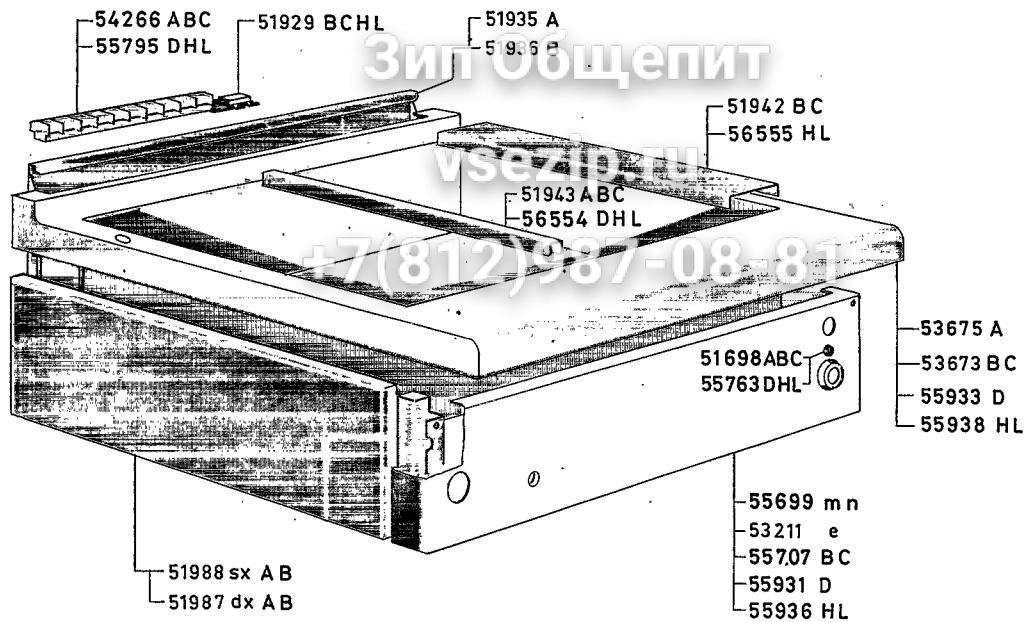

"H 900" BAGNOMARIA A GAS "H 900" GAS BAIN-MARIE									RIF. REF.	Da matricola from serial N°
A			B			C			15 11 88	
m	n	e	p	q	f	r	s	g		
293 000	293 041	293 062	293 004	293 042	293 063	293 008	293 043	293 064		
HMS/G 400	HMS/G400D	HMS/G400NL	HMS/G 800	HMS/G800 D	HMS/G800NL	HMA/G 800	HMA/G800 D	HMA/G800NL		
D			H			L				
t			u			z				
2 KM 01B			2KM 03B			2KM 05 B				

TCR 1177 08.75-05/03.75-06

Zanussi Grandi Impianti S.p.A.
Via Cesare Battisti, 12 - 31015 Conegliano (TV)
Italy

© RIPRODUZIONE, ANCHE PARZIALE, VIETATA

Revised 02-89

03 75-05

"H 900" BAGNOMARIA A GAS "H 900" GAS BAIN-MARIE									RIF. Da matricola REF. from serial N°
A			B			C			01 02 91
m	n	e	p	q	f	r	s	g	
293 000	293 041	293 062	293 004	293 042	293 063	293 008	293 043	293 064	
293 100	HMS/G400D	HMS/G400NL	293 105	HMS/G800 D	HMS/G800NL	HMA/G 800	HMA/G800 D	HMA/G800 NL	
D			H			L			
t	i		u	o		z	v		
2 KM01B	770 315		2KM03B	770 316		2KM05B	770 317		
770 536	774 200		770 537	774 201					

TCR 1497 03 75-05s/03 75-06a

Zanussi Grandi Impianti S.p.A.
Via Cesare Battisti, 12 - 31015 Conegliano (TV)
Italy

© RIPRODUZIONE, ANCHE PARZIALE, VIETATA

Revised 03 - 91

03 75-05 a

Зип Обслуживание

*			
50675 mt	∅ 0,80	GAS LIQUIDO	
26788 mprtuz	∅ 1,25	GAS LIQUIDO	
50679 n	∅ 0,70	GAS LIQUIDO	
25865 qs	∅ 1,10	GAS LIQUIDO	
50501 e	∅ 1,05	GAS METANO	
25953 pruz	∅ 1,90	GAS METANO	
26786 n	∅ 1,40	GAS METANO	
50591 qs	∅ 2,15	GAS METANO	
51472 mt	∅ 2,25	GAS CITTA'	
52757 pruz	∅ 3,70	GAS CITTA'	
50493 n	∅ 2,35	GAS CITTA'	
52757 qs	∅ 3,70	GAS CITTA'	
26954 fg	∅ 1,70	GAS METANO	

TCR 1178 03.75-07/03.75-08

ARMADI CALDI A GAS -H900-				da matr.
-H 900- GAS HOTCUPBOARD				from serial
a	b	c	d	15 11 88
293008	293043	293064	2 KM 05 B	
HMA/G 800	HMA/G 800 D	HMA/G 800 NL		

Zanussi Grandi Impianti S.p.A.
Via Cesare Battisti, 12 - 31015 Conegliano (TV)
Italy