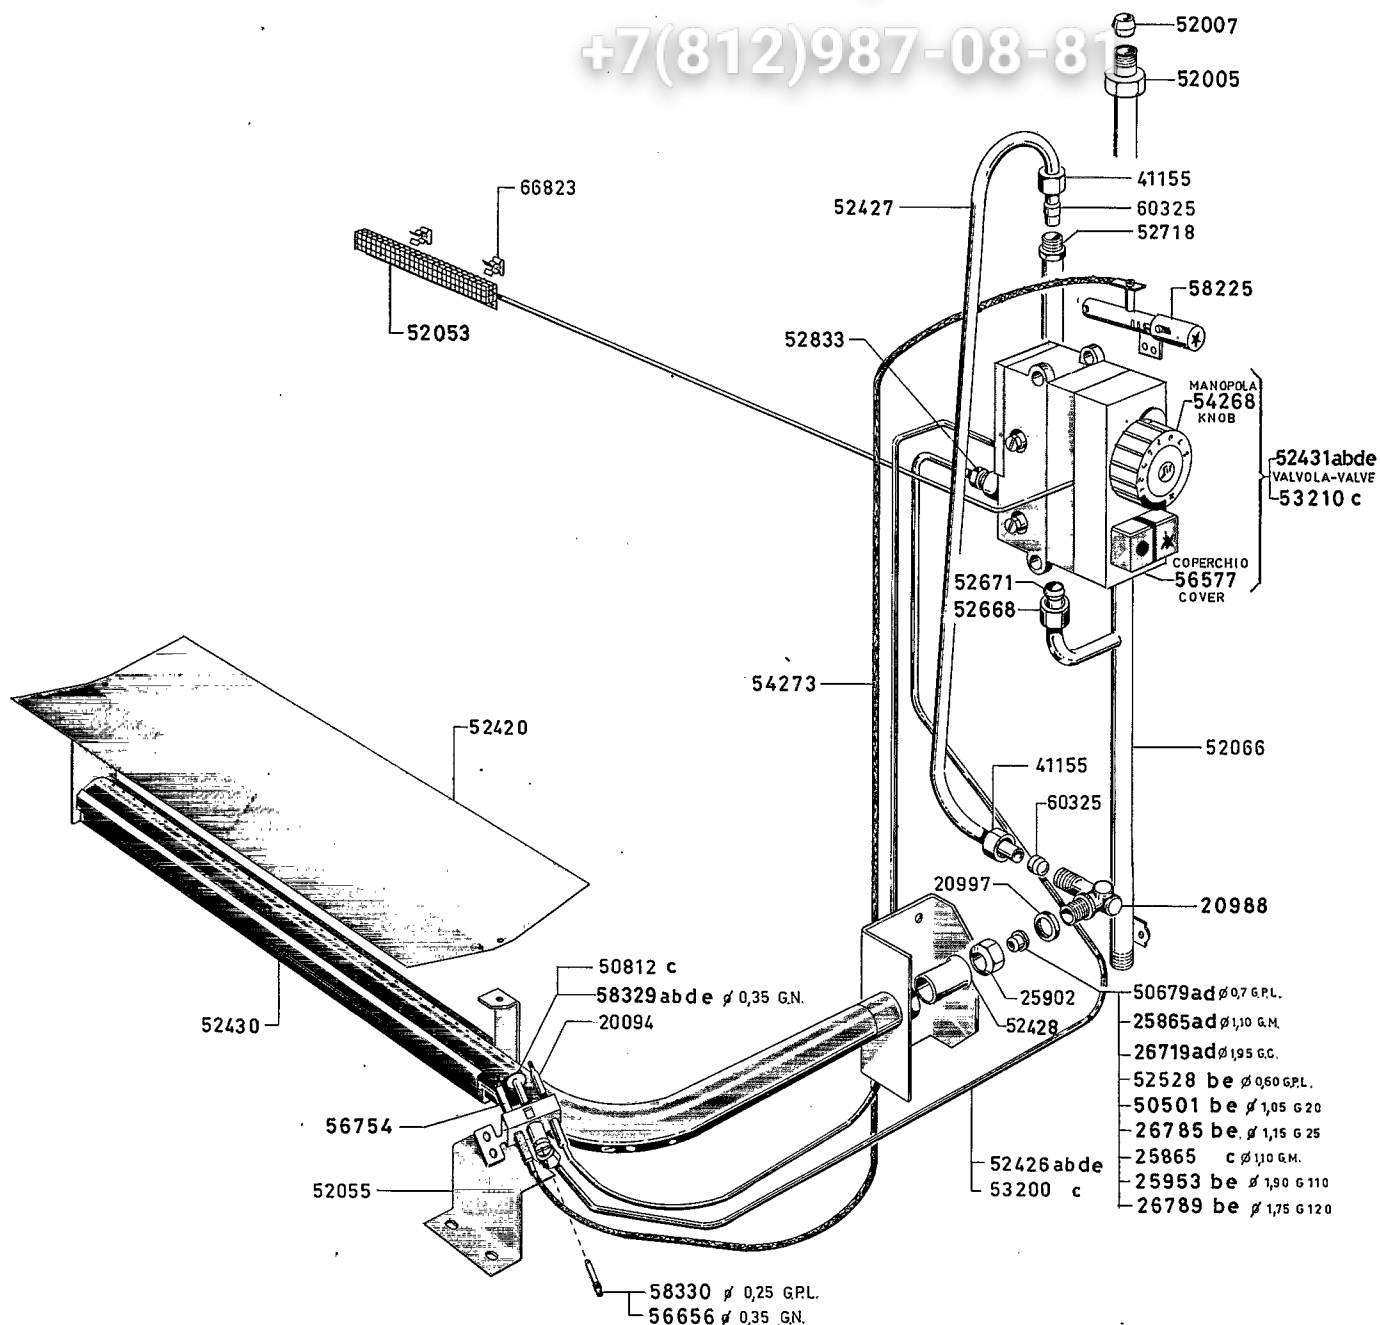

Зип Общепит

vsezip.ru

+7(812)987-08-81

ARMADI CALDI A GAS -H 900-					-H 900- GAS HOTCUPBOARD		da matr
a	b	c	d	e			from serial
293008 HMA/G 800	293043 HMA G800D	293064 HMA G800 NL	2 KM 05 B	770 317			01 02 91

03 75-08 a