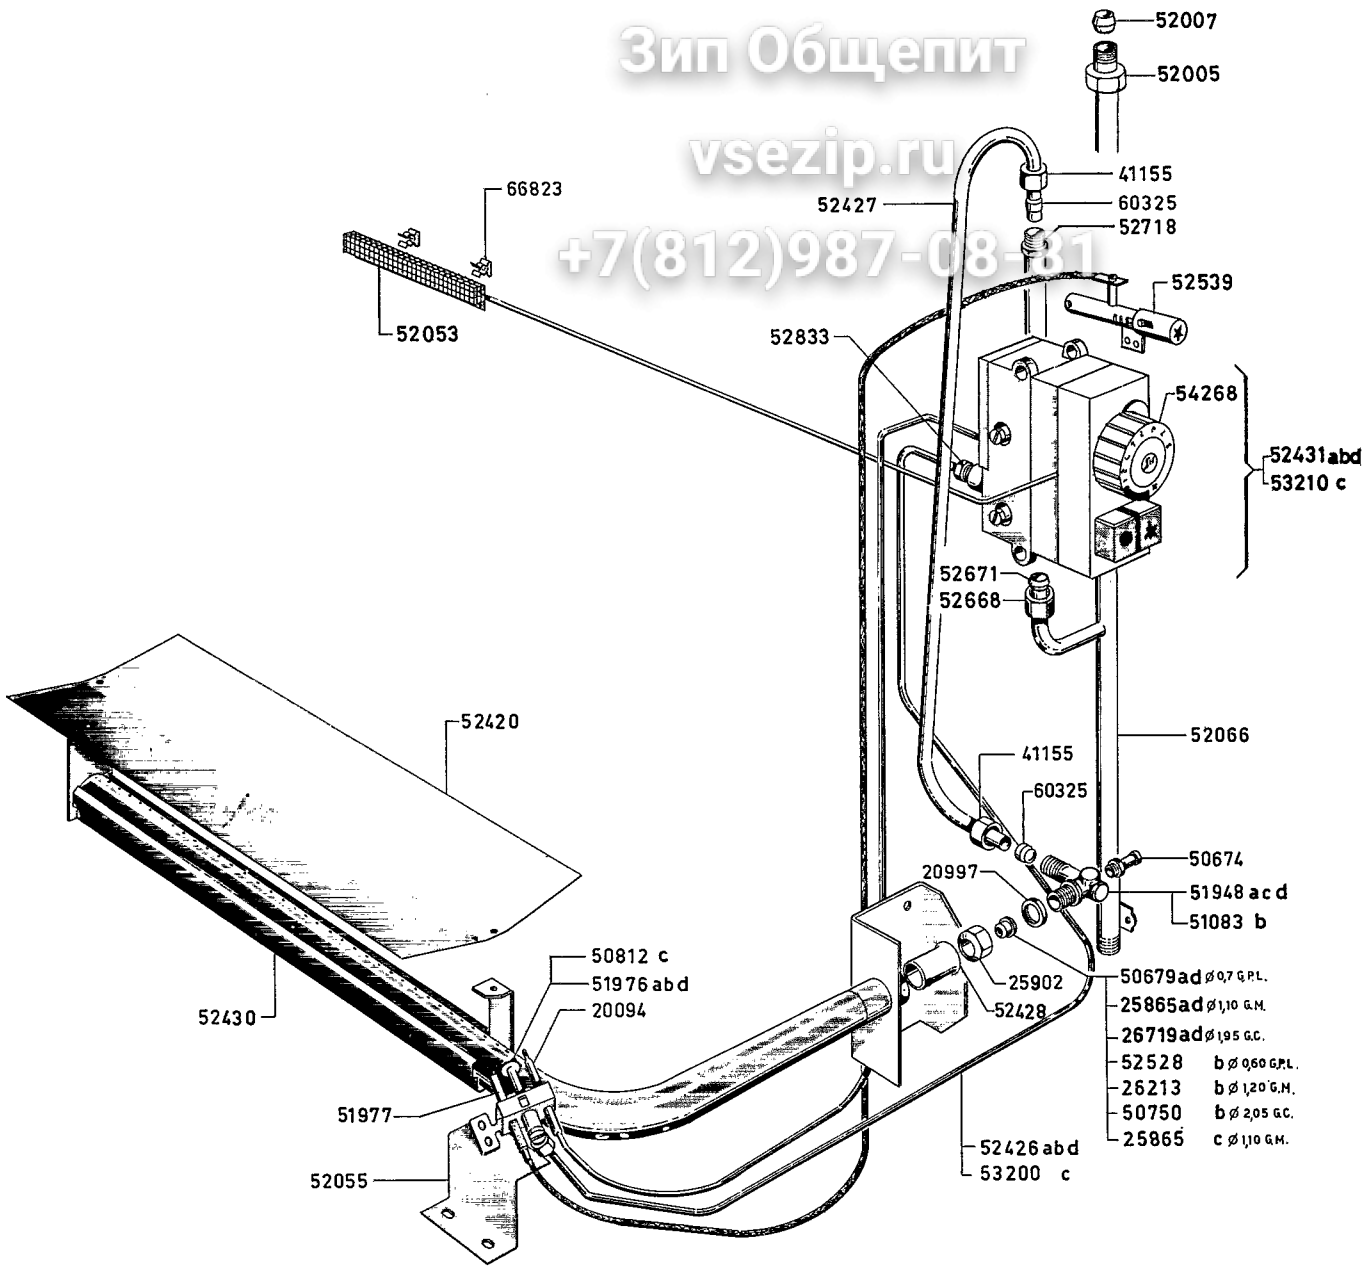

Зип Общепит

vsezip.ru

+7(812)987-08-81

ARMADI CALDI A GAS -H 900-				da matr	
-H 900- GAS HOTCUPBOARD				from serial	
a	b	c	d		
293008 HMA/G 800	293043 HMA G800D	293064 HMA G800NL	2 KM 05 B	15 11 88	
				03	75-08