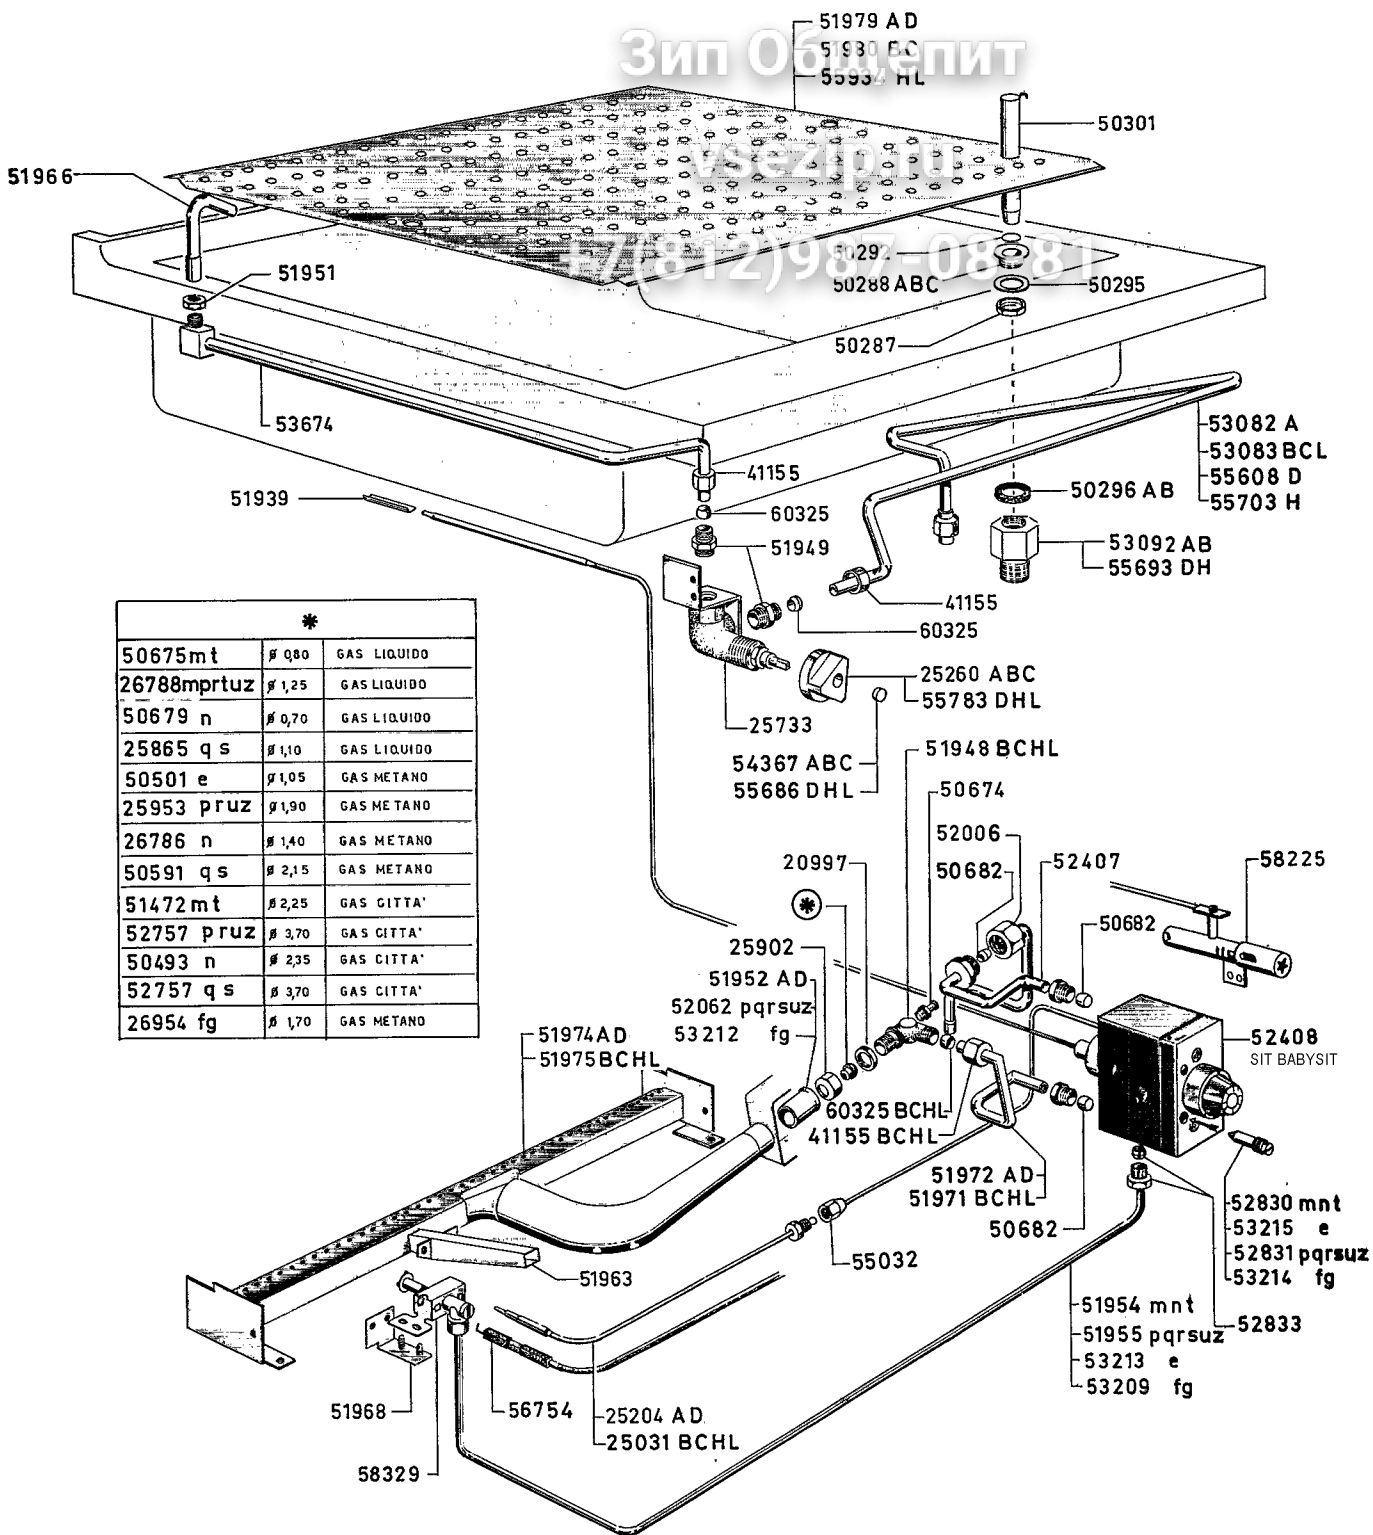

"H 900" BAGNOMARIA A GAS "H 900" GAS BAIN-MARIE									RIF. REF.	Da matricola from serial N°
A			B			C			15 11 88	
m	n	e	p	q	f	r	s	g		
293 000	293 041	293 062	293 004	293 042	293 063	293 008	293 043	293 064		
HMS/G 400	HMS/G400D	HMS/G400NL	HMS/G 800	HMS/G800 D	HMS/G800NL	HMA/G 800	HMA/G800 D	HMA/G800NL		
D			H			L				
t			u			z				
2 KM 01B			2KM 03B			2KM 05 B				

TCR 1177 08.75-05/03.75-06

Zanussi Grandi Impianti S.p.A.
Via Cesare Battisti, 12 - 31015 Conegliano (TV)
Italy

© RIPRODUZIONE, ANCHE PARZIALE, VIETATA

Revised 02-89

03 75-05

"H 900" BAGNOMARIA A GAS "H 900" GAS BAIN-MARIE									RIF. Da matricola REF. from serial N°
A			B			C			01 02 91
m	n	e	p	q	f	r	s	g	
293 000	293 041	293 062	293 004	293 042	293 063	293 008	293 043	293 064	
293 100	HMS/G400D	HMS/G400NL	293 105	HMS/G800 D	HMS/G800NL	HMA/G 800	HMA/G800 D	HMA/G800 NL	
D			H			L			
t	i		u	o		z	v		
2 KM01B	770 315		2KM03B	770 316		2KM05B	770 317		
770 536	774 200		770 537	774 201					

TCR 1497 03 75-05s/03 75-06a

Zanussi Grandi Impianti S.p.A.
Via Cesare Battisti, 12 - 31015 Conegliano (TV)
Italy

© RIPRODUZIONE, ANCHE PARZIALE, VIETATA

Revised 03 - 91

03 75-05 a

Зип Обслуживание

*			
50675 mt	∅ 0,80	GAS LIQUIDO	
26788 mprtuz	∅ 1,25	GAS LIQUIDO	
50679 n	∅ 0,70	GAS LIQUIDO	
25865 qs	∅ 1,10	GAS LIQUIDO	
50501 e	∅ 1,05	GAS METANO	
25953 pruz	∅ 1,90	GAS METANO	
26786 n	∅ 1,40	GAS METANO	
50591 qs	∅ 2,15	GAS METANO	
51472 mt	∅ 2,25	GAS CITTA'	
52757 pruz	∅ 3,70	GAS CITTA'	
50493 n	∅ 2,35	GAS CITTA'	
52757 qs	∅ 3,70	GAS CITTA'	
26954 fg	∅ 1,70	GAS METANO	

"H 900" BAGNOMARIA A GAS								RIF. Da matricola
"H 900" GAS BAIN-MARIE								REF. from serial
								Nº
								15 11 88
A			B			C		
m	n	e	p	q	f	r	s	g
293 000	293 041	293 062	293 004	293 042	293 063	293 008	293 043	293 064
HMS/G400	HMS/G400D	HMS/G400NL	HMS/G800	HMS/G800 D	HMS/G800NL	HMA/G800	HMA/G800 D	HMA/G800NL
D			H			L		
t			u			z		
2KM01B			2KM03B			2KM05B		
								03 75-06