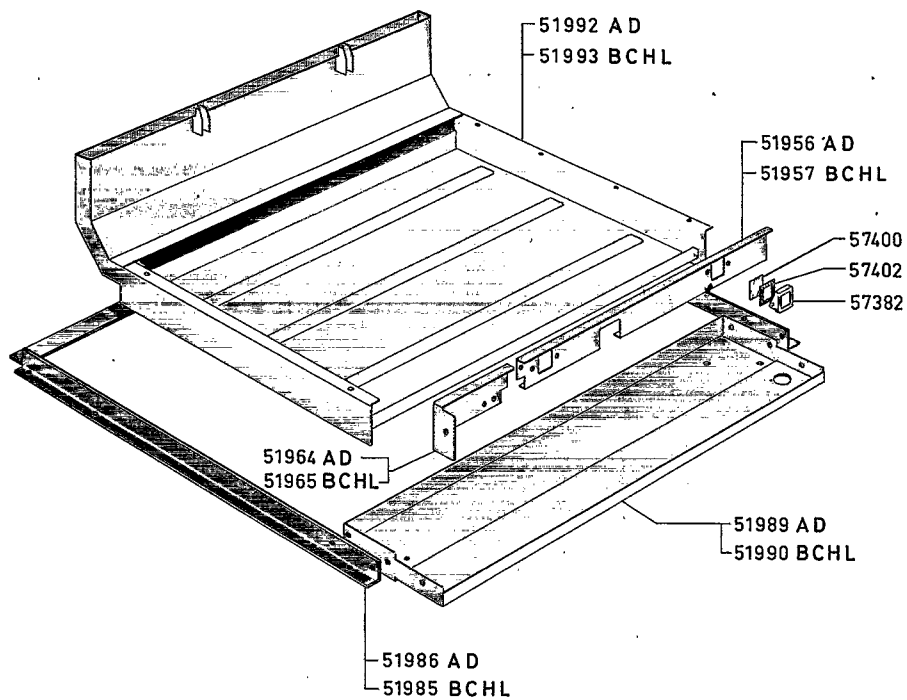

"H 900" BAGNOMARIA A GAS "H 900" GAS BAIN-MARIE									RIF. REF.	Da matricola from serial N°
A			B			C			15 11 88	
m	n	e	p	q	f	r	s	g		
293 000	293 041	293 062	293 004	293 042	293 063	293 008	293 043	293 064		
HMS/G 400	HMS/G400D	HMS/G400NL	HMS/G 800	HMS/G800 D	HMS/G800NL	HMA/G 800	HMA/G800 D	HMA/G800NL		
D			H			L				
t			u			z				
2 KM 01B			2KM 03B			2KM 05 B				

TCR 1177 08.75-05/03.75-06

Zanussi Grandi Impianti S.p.A.
Via Cesare Battisti, 12 - 31015 Conegliano (TV)
Italy

© RIPRODUZIONE, ANCHE PARZIALE, VIETATA

Revised 02-89

03 75-05

"H 900" BAGNOMARIA A GAS "H 900" GAS BAIN-MARIE									RIF. Da matricola REF. from serial N°
A			B			C			01 02 91
m	n	e	p	q	f	r	s	g	
293 000	293 041	293 062	293 004	293 042	293 063	293 008	293 043	293 064	
293 100	HMS/G400D	HMS/G400NL	293 105	HMS/G800 D	HMS/G800NL	HMA/G 800	HMA/G800 D	HMA/G800 NL	
D			H			L			
t	i		u	o		z	v		
2 KM01B	770 315		2KM03B	770 316		2KM05B	770 317		
770 536	774 200		770 537	774 201					