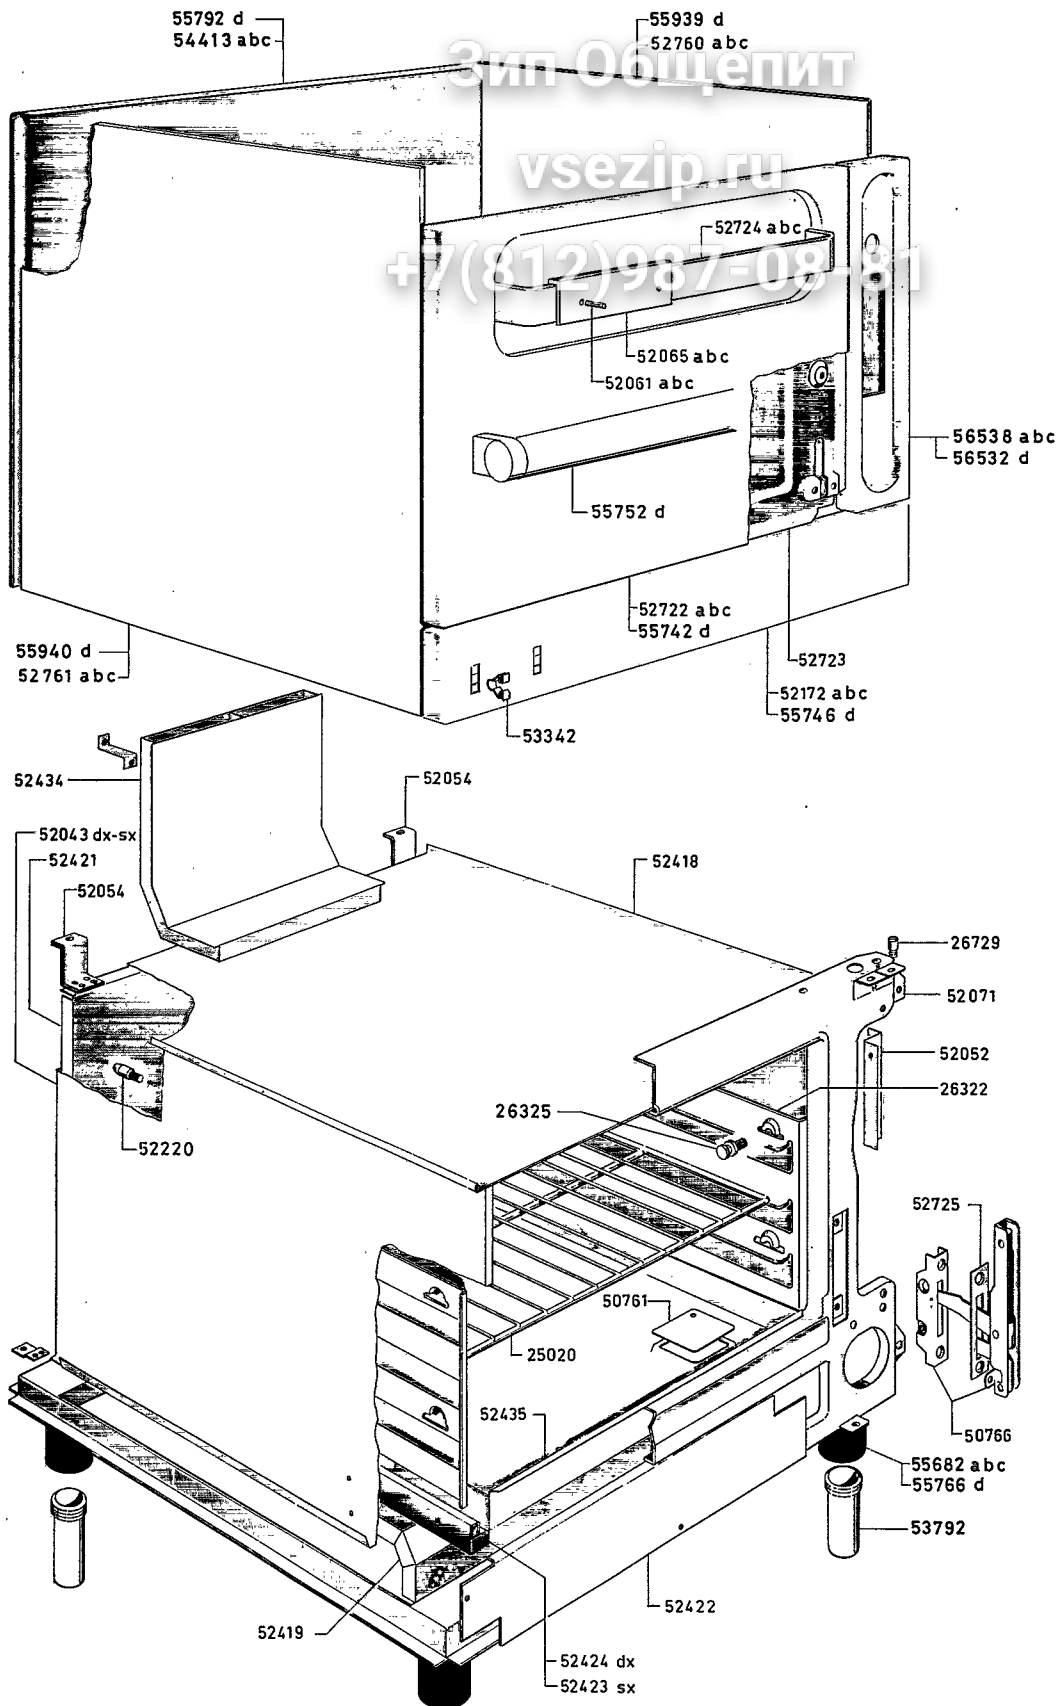

TCR 1178 03.75-07/03.75-08

ARMADI CALDI A GAS -H900-				da matr.
-H 900- GAS HOTCUPBOARD				from serial
a	b	c	d	15 11 88
293008	293043	293064	2 KM 05 B	
HMA/G 800	HMA/G 800 D	HMA/G 800 NL		

Zanussi Grandi Impianti S.p.A.
Via Cesare Battisti, 12 - 31015 Conegliano (TV)
Italy

© RIPRODUZIONE, ANCHE PARZIALE, VIETATA

Revised 02-89

03 75-07