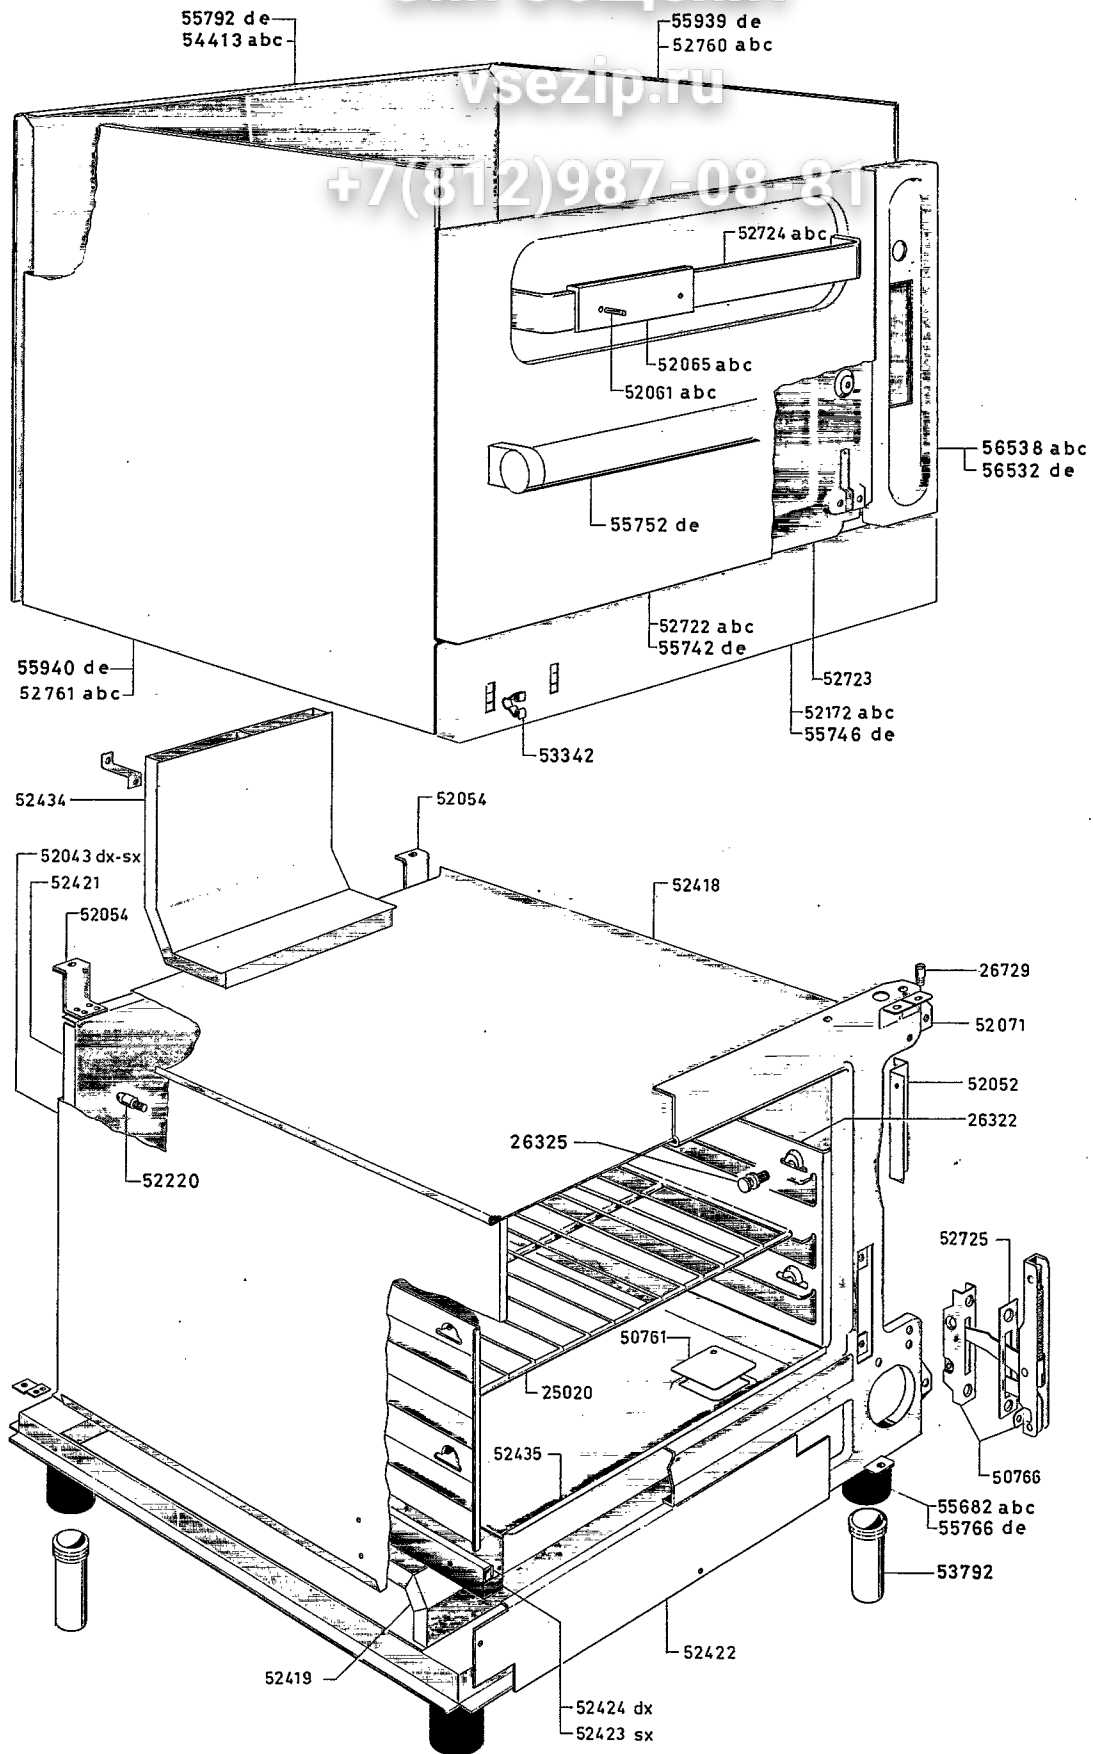

Зип Общепит

vsezip.ru

+7(812)987-08 81

TCR 1498 03.75-07a/03.75-08a

ARMADI CALDI A GAS -H900-					da matr.
-H 900- GAS HOTCUPBOARD					from serial
a	b	c	d	e	01 02 91
293008	293043	293064	2 KM 05 B	770 317	
HMA / G 800	HMA/G800 D	HMA/G 800 NL			

Zanussi Grandi Impianti S.p.A.
Via Cesare Battisti, 12 - 31015 Conegliano (TV)
Italy

© RIPRODUZIONE, ANCHE PARZIALE, VIETATA

03 75-07 a

Revised 03 - 91