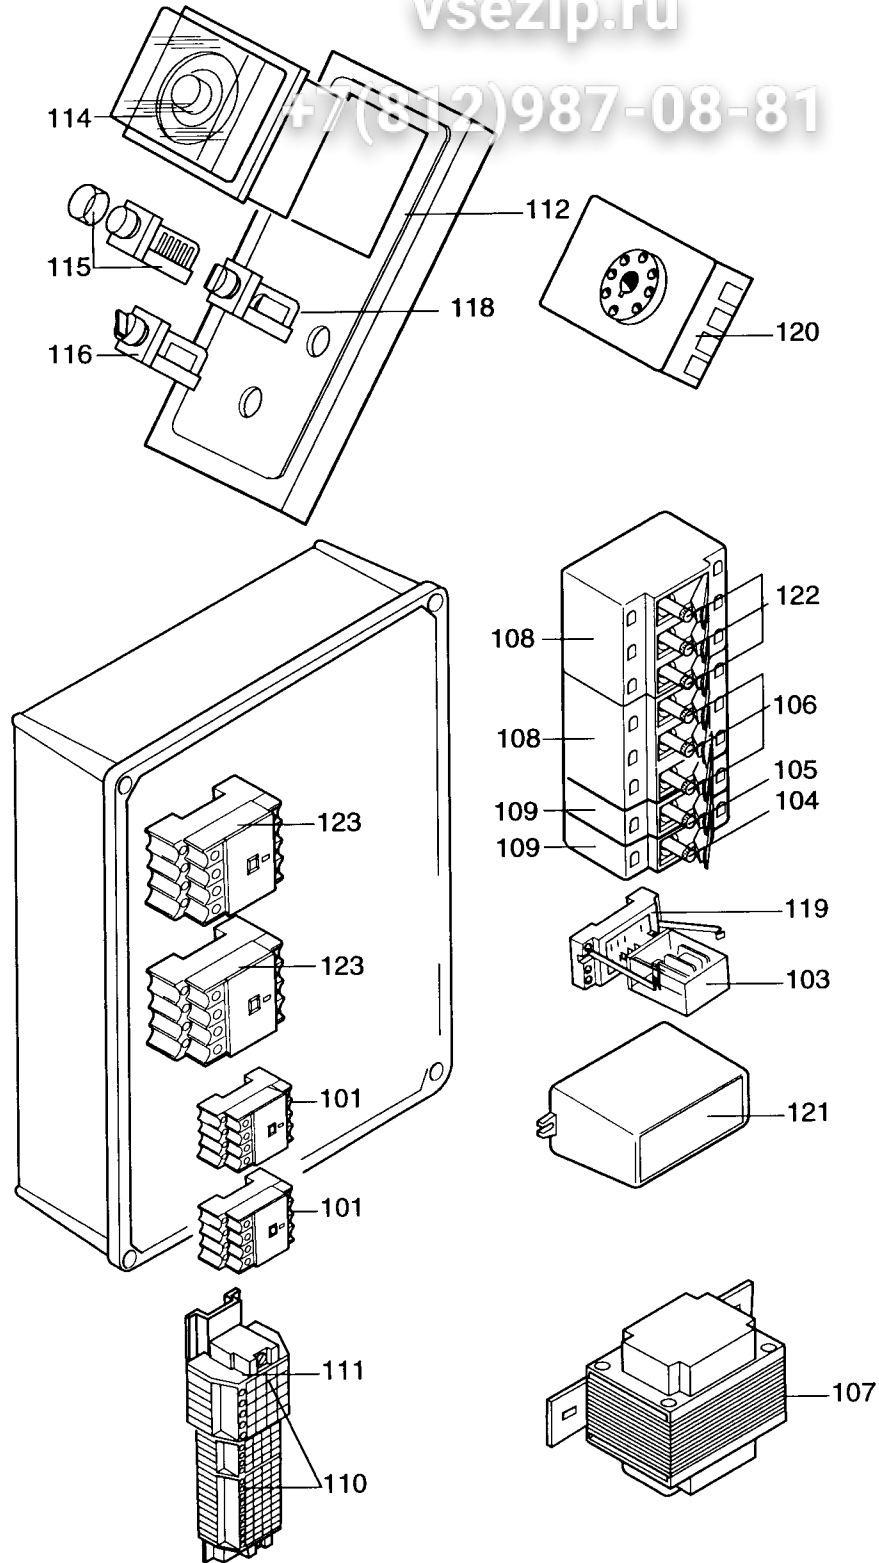

Da Ser. Nr. / From ser. nr.: 540.....

Page: 1

Ed. 0007

Doc. Nr.: **3- 66 002**

Зип Общепит

vsezip.ru

#7(812)987-08-81

**Cuocipasta elettrico o a vapore con sollevamento cestello automatico CR15E - CR15V**  
**CR15E - CR15V automatic tilting basket electric or steam heated pasta cookers**