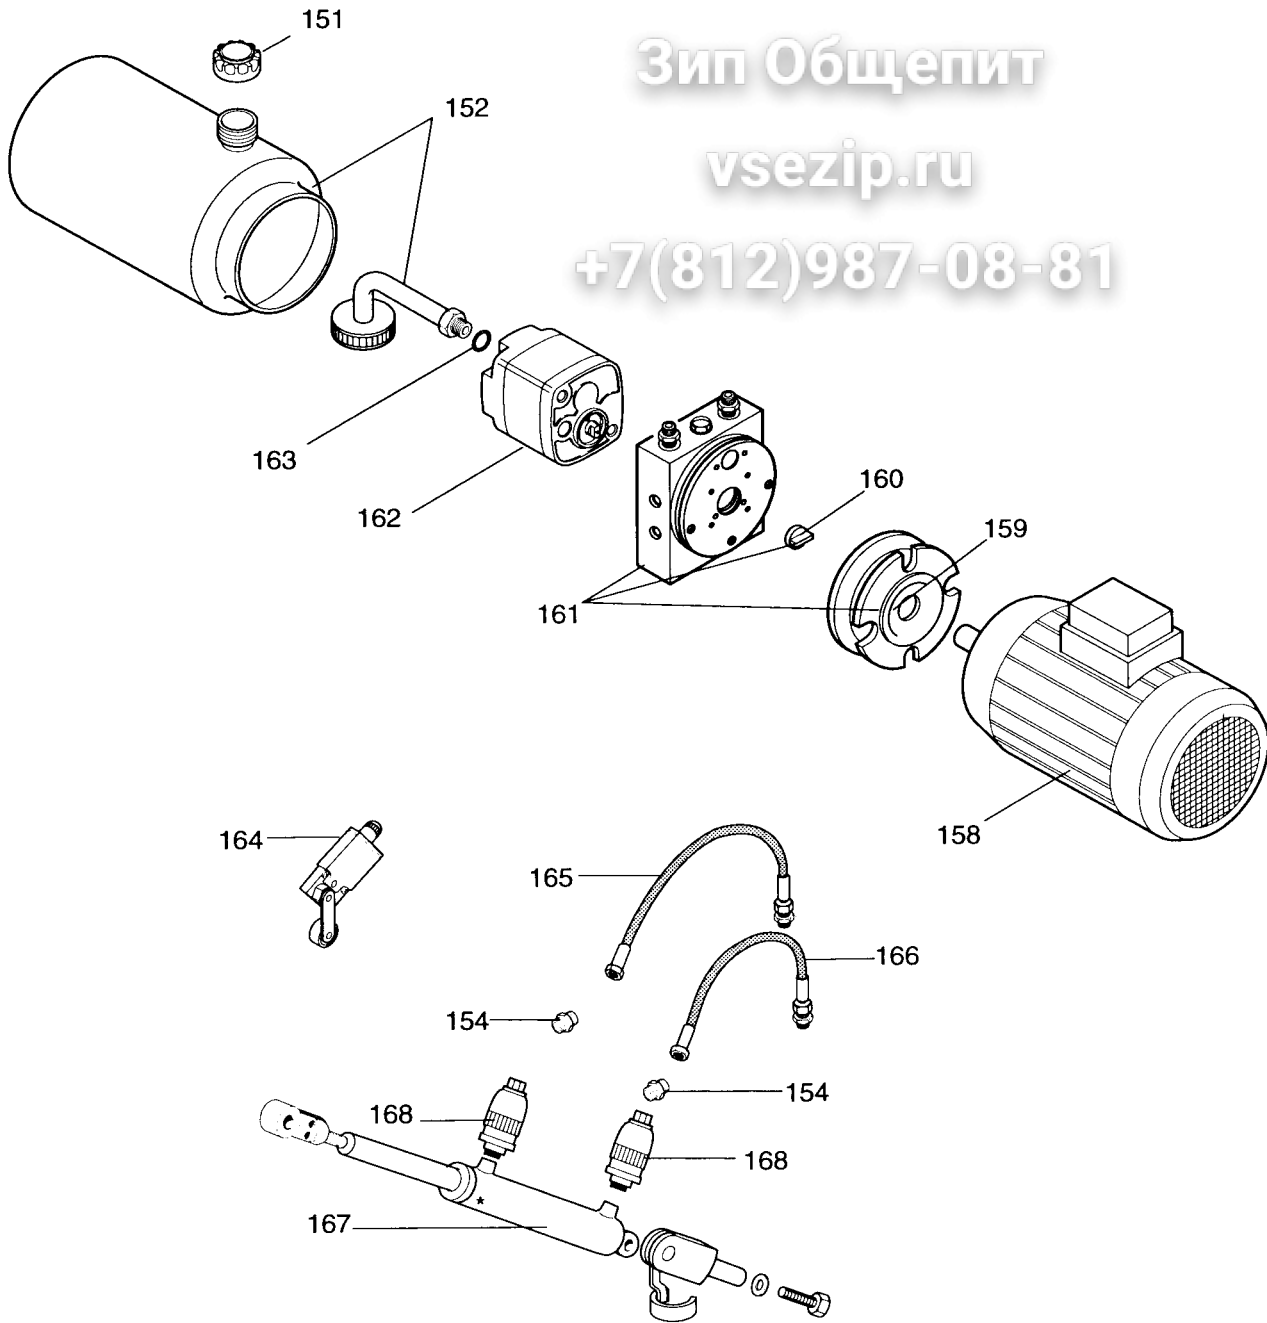

Зип Общепит

vsezip.ru

+7(812)987-08-81

169 * kit guarnizione cilindro
cylinder gasket kit

Cuocipasta elettrico o a vapore con sollevamento cestello automatico CR15E - CR15V
CR15E - CR15V automatic tilting basket electric or steam heated pasta cookers

Da Ser. Nr. / From ser. nr.: 540.....

Page: 3

Ed. 9809

Doc. Nr.: **3- 66 002**