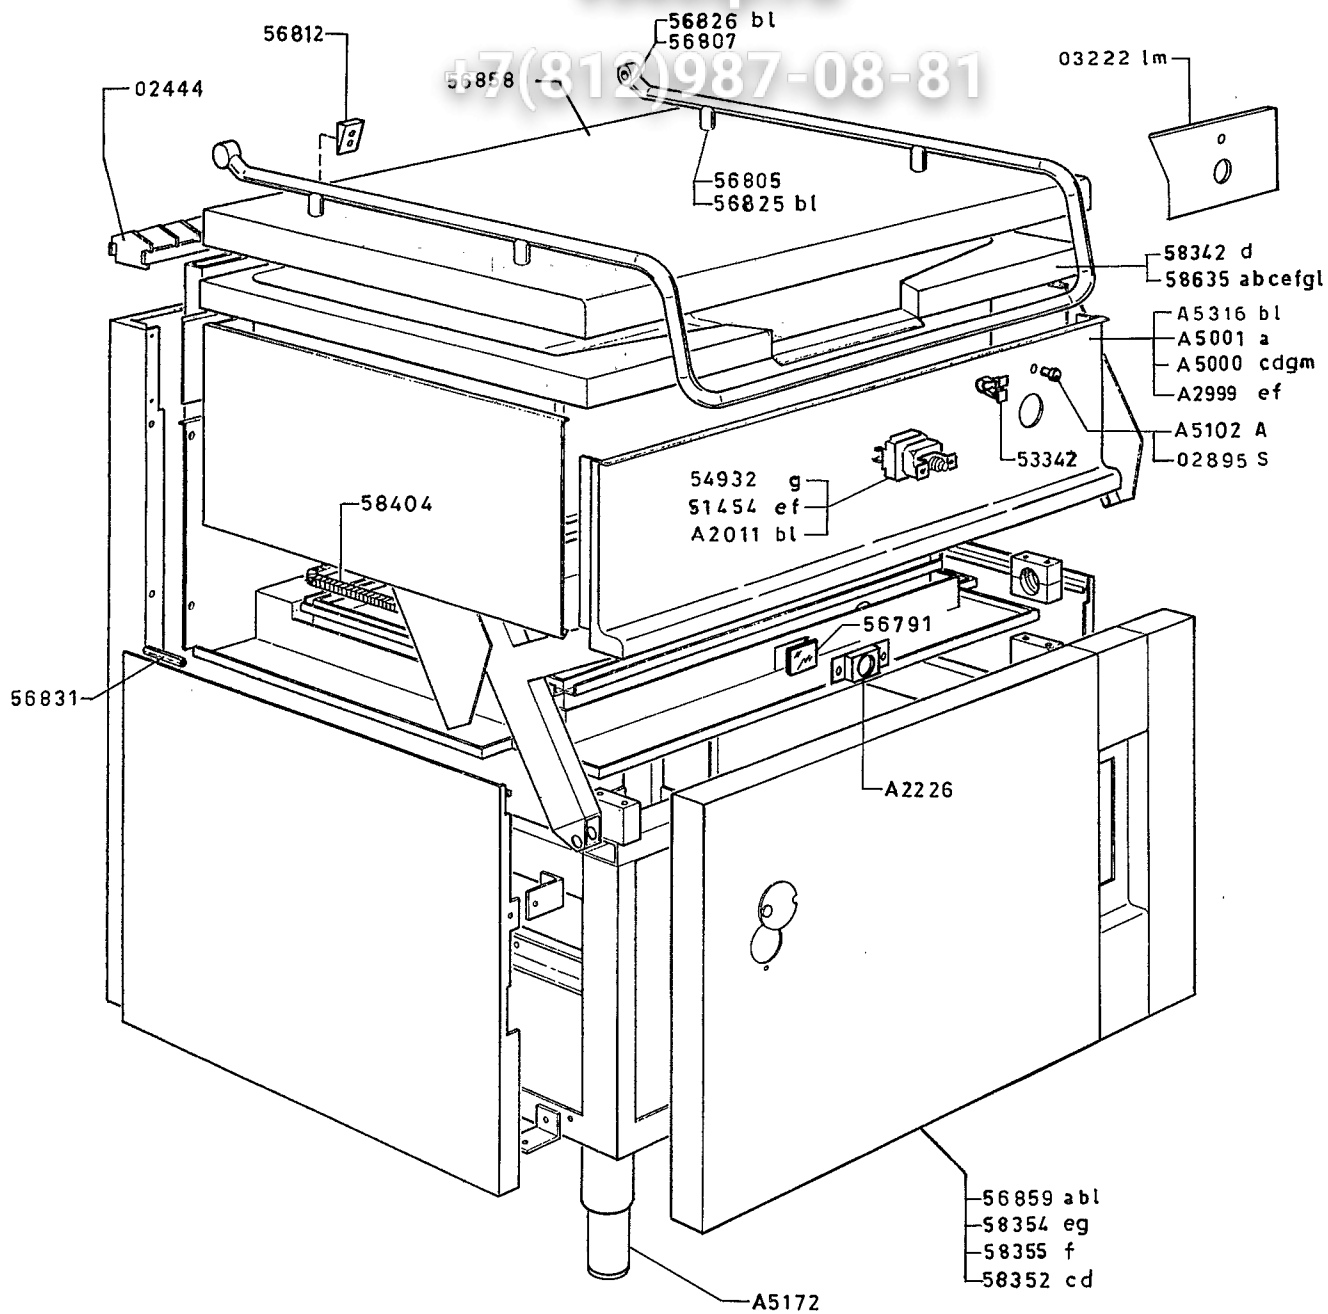

Зип Общепит

vsezip.ru

+7(812)987-08-81

"700" BRASIERA GAS - ELETTRICA GAS-ELECTRIC BRATT-PAN								A-SB	RIF REF	Da matricola from serial Nº
										91 09 02
	a	b	c	d	e	f	g	h	i	
A	174 753 XBR/G 700	174 757 XBR/G700F	174 758 XBR/G700UK	174 754 XBR/G710	174 751 XBR/G710D	174 755 XBR/E 700	174 752 XBR/E 710D	174 759 XBR/E 710UK		
	l	m								
S	174765 CBR/G 700	174766 CBR/E 710								

TCR 2327 2-02 801 1/4 / 2

Зип Общепит

vsezip.ru

+7(812)987-08-81

" 700 " BRASIERA GAS GAS BRATT-PAN									A-SB	RIF. Da matricola REF. from serial Nº
A					S					91 09 02
a	b	c	d	e	f	g	h	i		
174 753 XBR/G 700	174 757 XBR/G 700 F	174 754 XBR/G 710	174 751 XBR/G 710 D	174 758 XBR/G 700 UK	174 765 CBR/G 700					

TCR 2586 2.02803 1/3 / 2

" 700 "						ELECTRIC BRATT-PAN BRASIERA ELETTRICA				A-SB	RIF. REF.	Da matricola from serial No
												91 09 02
a	b	c	d	e	f	g	h	i				
174 768 XBR / E706	174 755 M 70 E BP	174 759 XBR/E706UK	174 767 XBR/E 716	174 752 XBR/E 711	174 766 CBR/E 706							