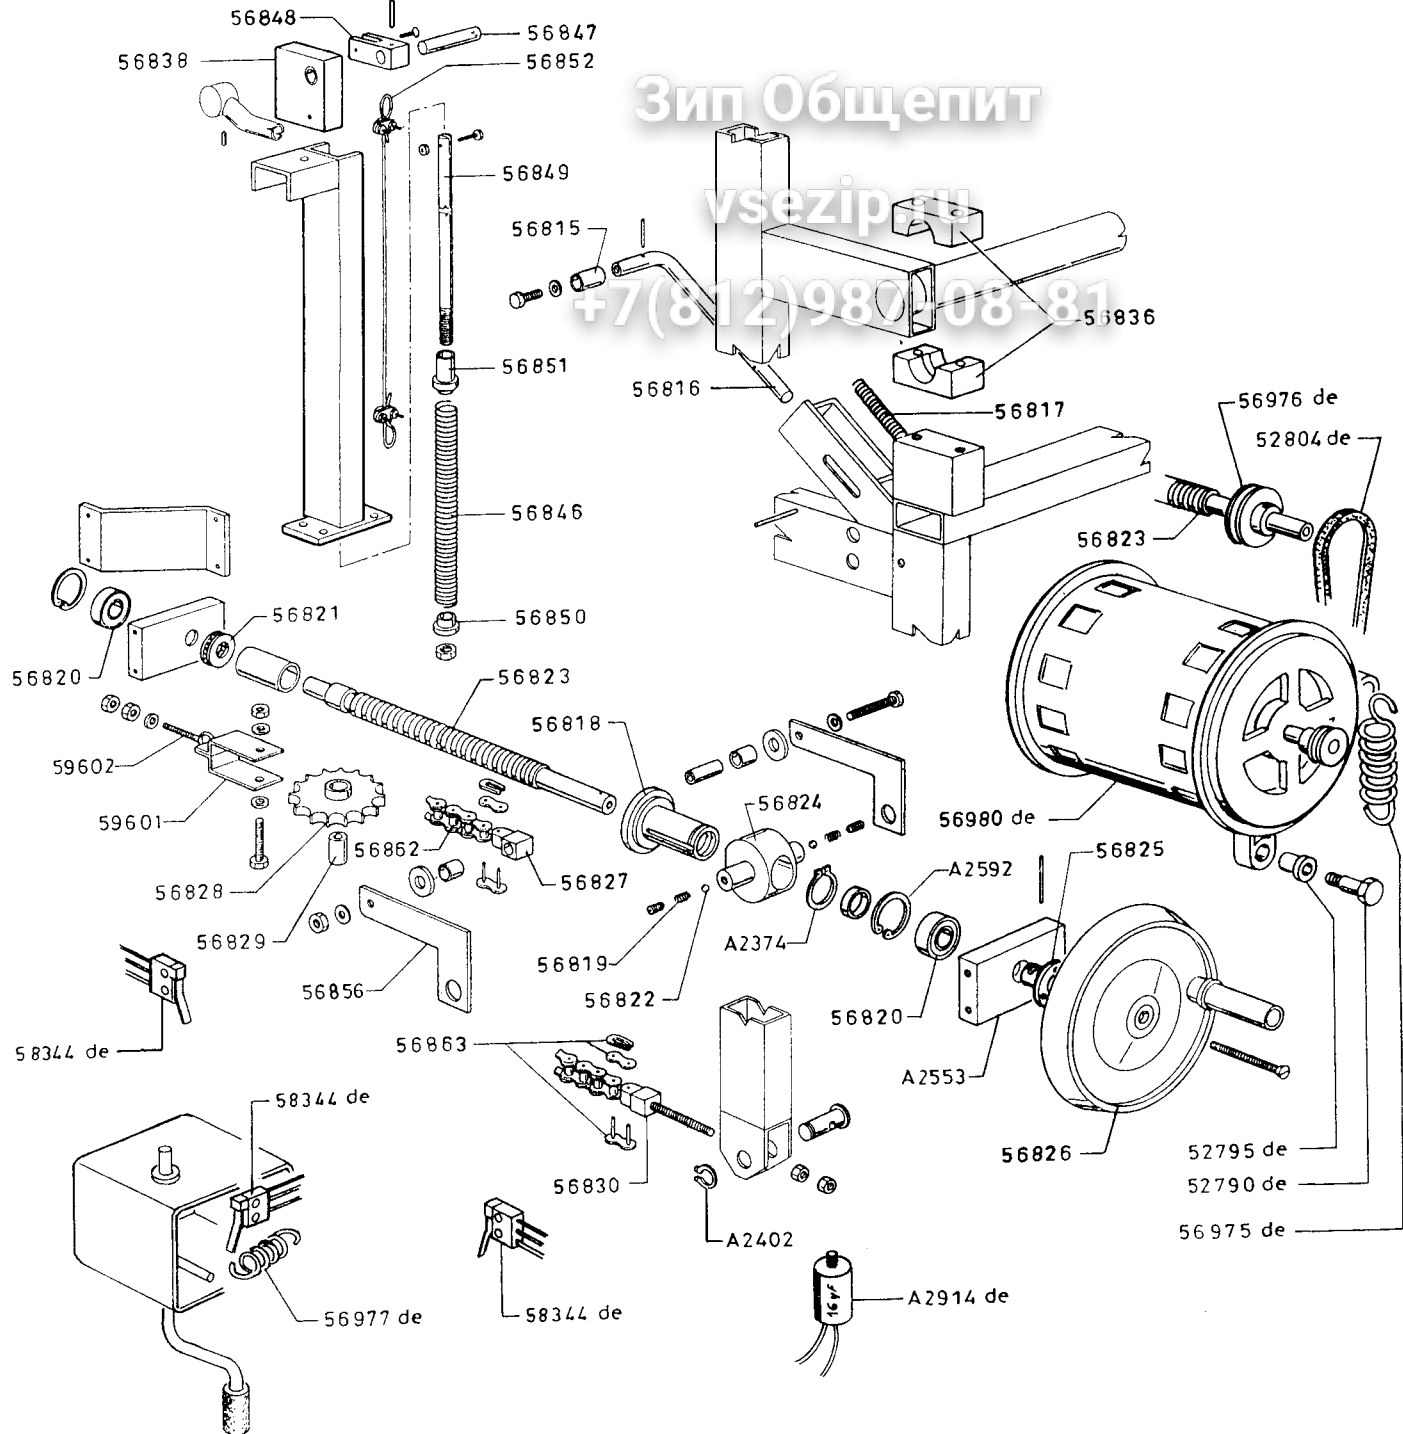

TCR 2586 2.02803 1/3 / 2

" 700 "						ELECTRIC BRATT-PAN BRASIERA ELETTRICA				A-SB	RIF. REF.	Da matricola from serial No
												91 09 02
a	b	c	d	e	f	g	h	i				
174 768 XBR / E706	174 755 M 70 E BP	174 759 XBR/E706UK	174 767 XBR/E 716	174 752 XBR/E 711	174 766 CBR/E 706							

"700" ELECTRIC BRATT-PAN BRASIERA ELETTRICA						RIF. REF	Da matricola from serial No	
a	b	c	d	e	f	g	h	i
174 768 XBR/E706	174 755 M 70 E BP	174 759 XBR/E706UK	174 767 XBR/E 716	174 752 XBR/E 711	174 766 CBR/E 706			
						1	91 09 02 420	

25-25

Зип Общепит

vsezip.ru

+7(812)98020881

TCR 2587 2-02803 3 /

" 700 "						ELECTRIC BRATT-PAN BRASIERA ELETTRICA				RIF. REF	Da matricola from serial №
											91 09 02
a	b	c	d	e	f	g	h	i			
174 768 XBR/E706	174 755 M 70 E BP	174 759 XBR/E706UK	174 767 XBR/E 716	174 752 XBR/E 711	174 766 CBR/E 706						