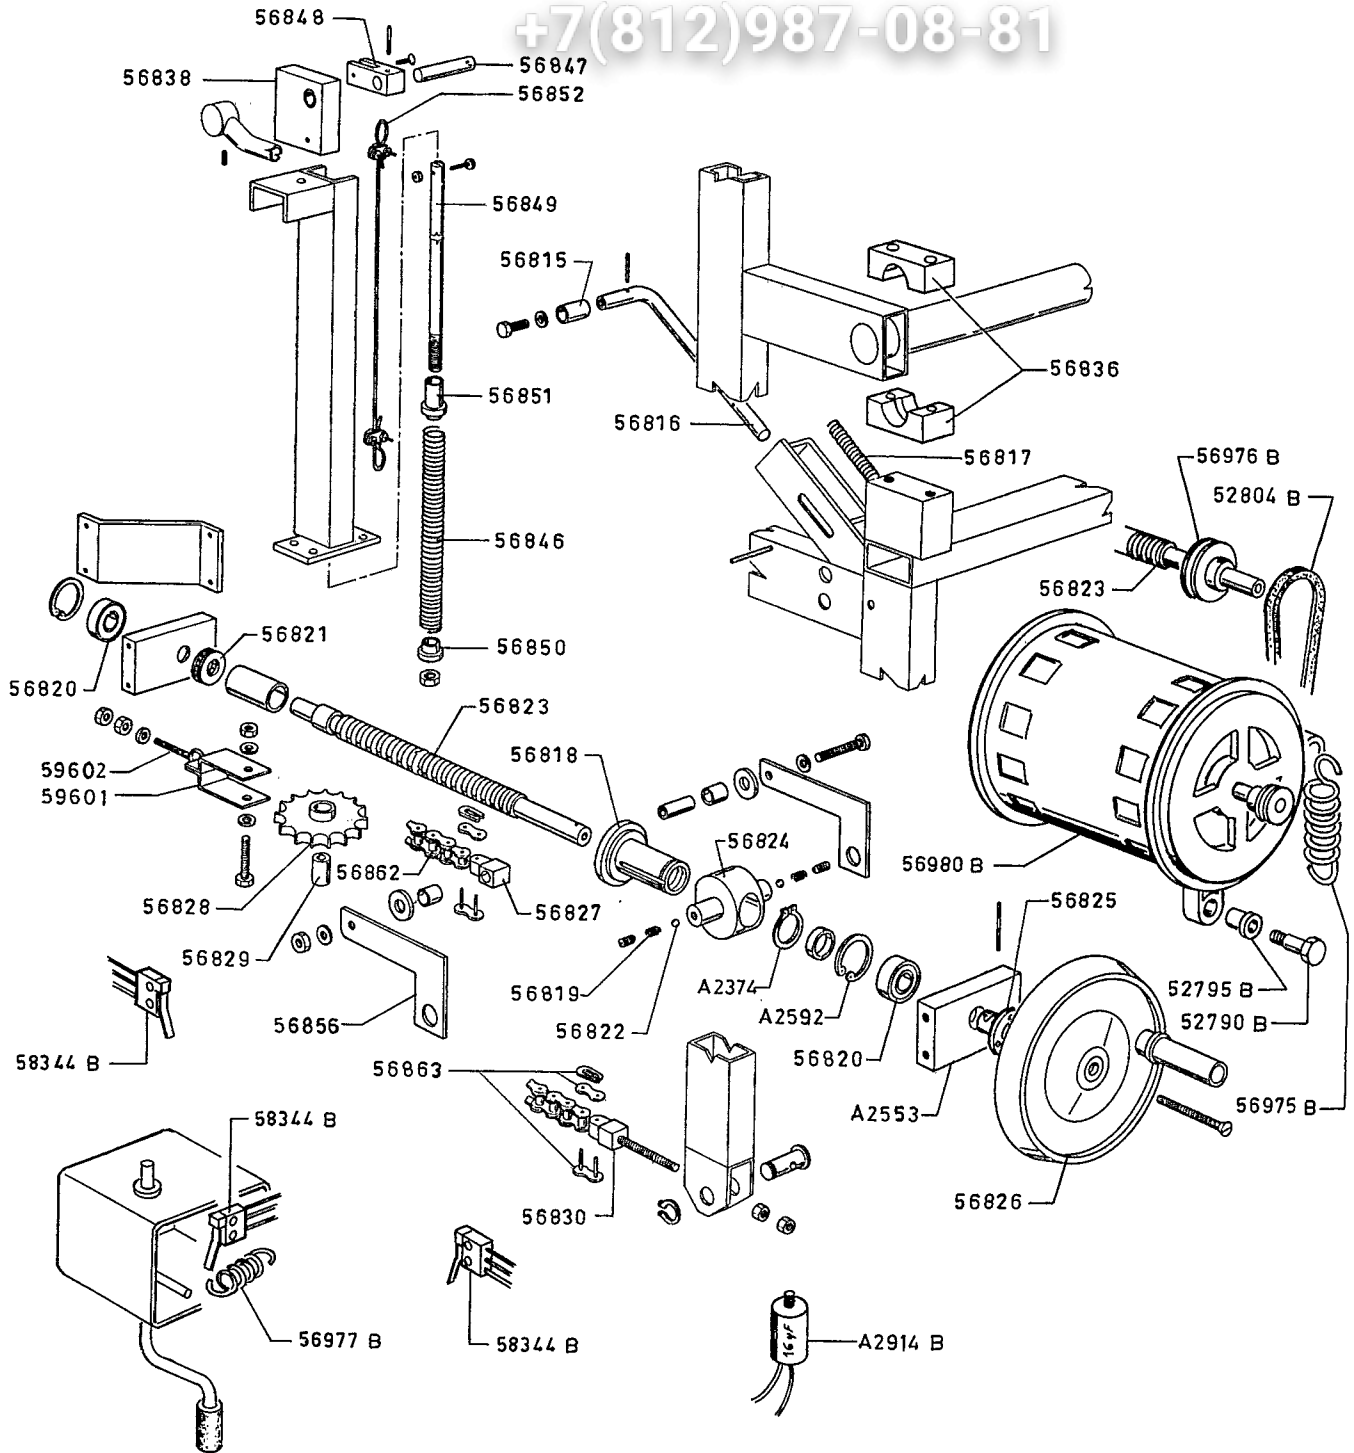

Зип Общепит

vsezip.ru

+7(812)987-08-81

"700" BRASIERA GAS-ELETTRICA GAS-ELECTRIC BRATT-PAN										A-SB	RIF. REF.	Da matricola from serial No.
A	D				B						91 09 02	
	a	b	c	d	e	f	g	h	i	l		
	174 753 XBR/G 700	174 757 XBR/G 700F	174 755 XBR/E 700	174 758 XBR/G 700UK		174 754 XBR/G 710	174 751 XBR/G 710D	174 752 XBR/E 710 D	174 759 XBR/E 710UK			
S	m	n	p	q	r	s	t	u	v	z		
	174 765 CBR/G 700					174 766 CBR/E 710