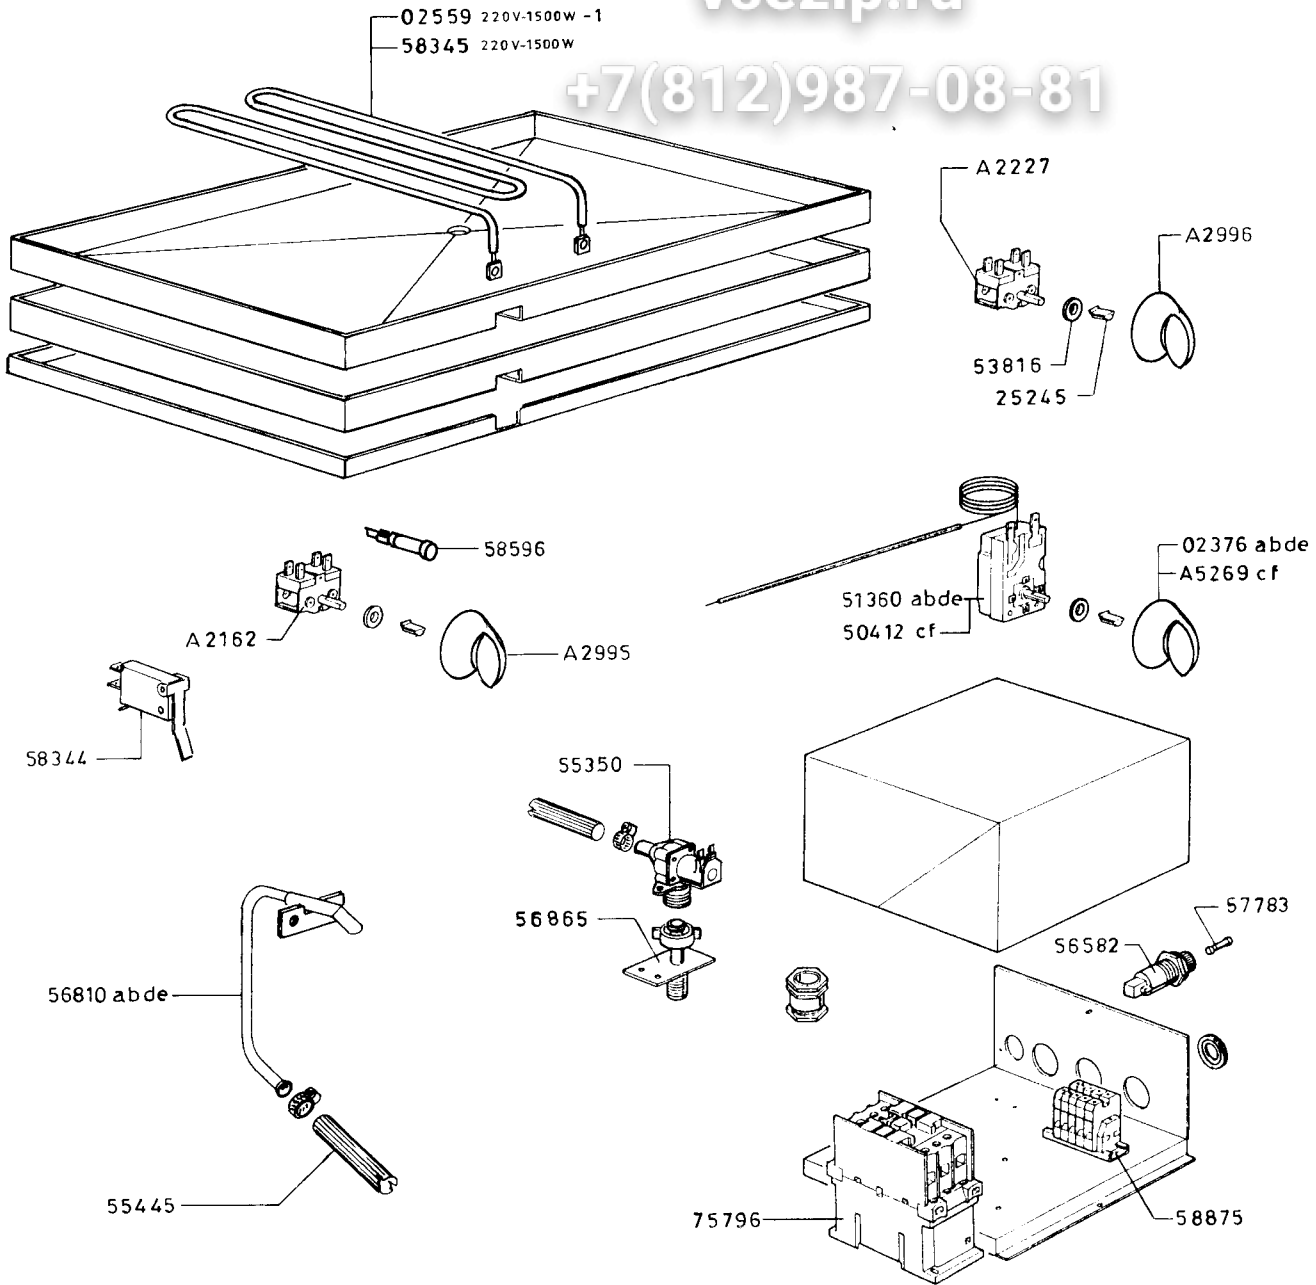

Зип Общепит

vsezip.ru

+7(812)987-08-81

"700" ELECTRIC BRATT-PAN BRASIERA ELETTRICA						RIF. REF	Da matricola from serial No	
a	b	c	d	e	f	g	h	i
174 768 XBR/E706	174 755 M 70 E BP	174 759 XBR/E706UK	174 767 XBR/E 716	174 752 XBR/E 711	174 766 CBR/E 706			
						1	91 09 02 420	

25-25