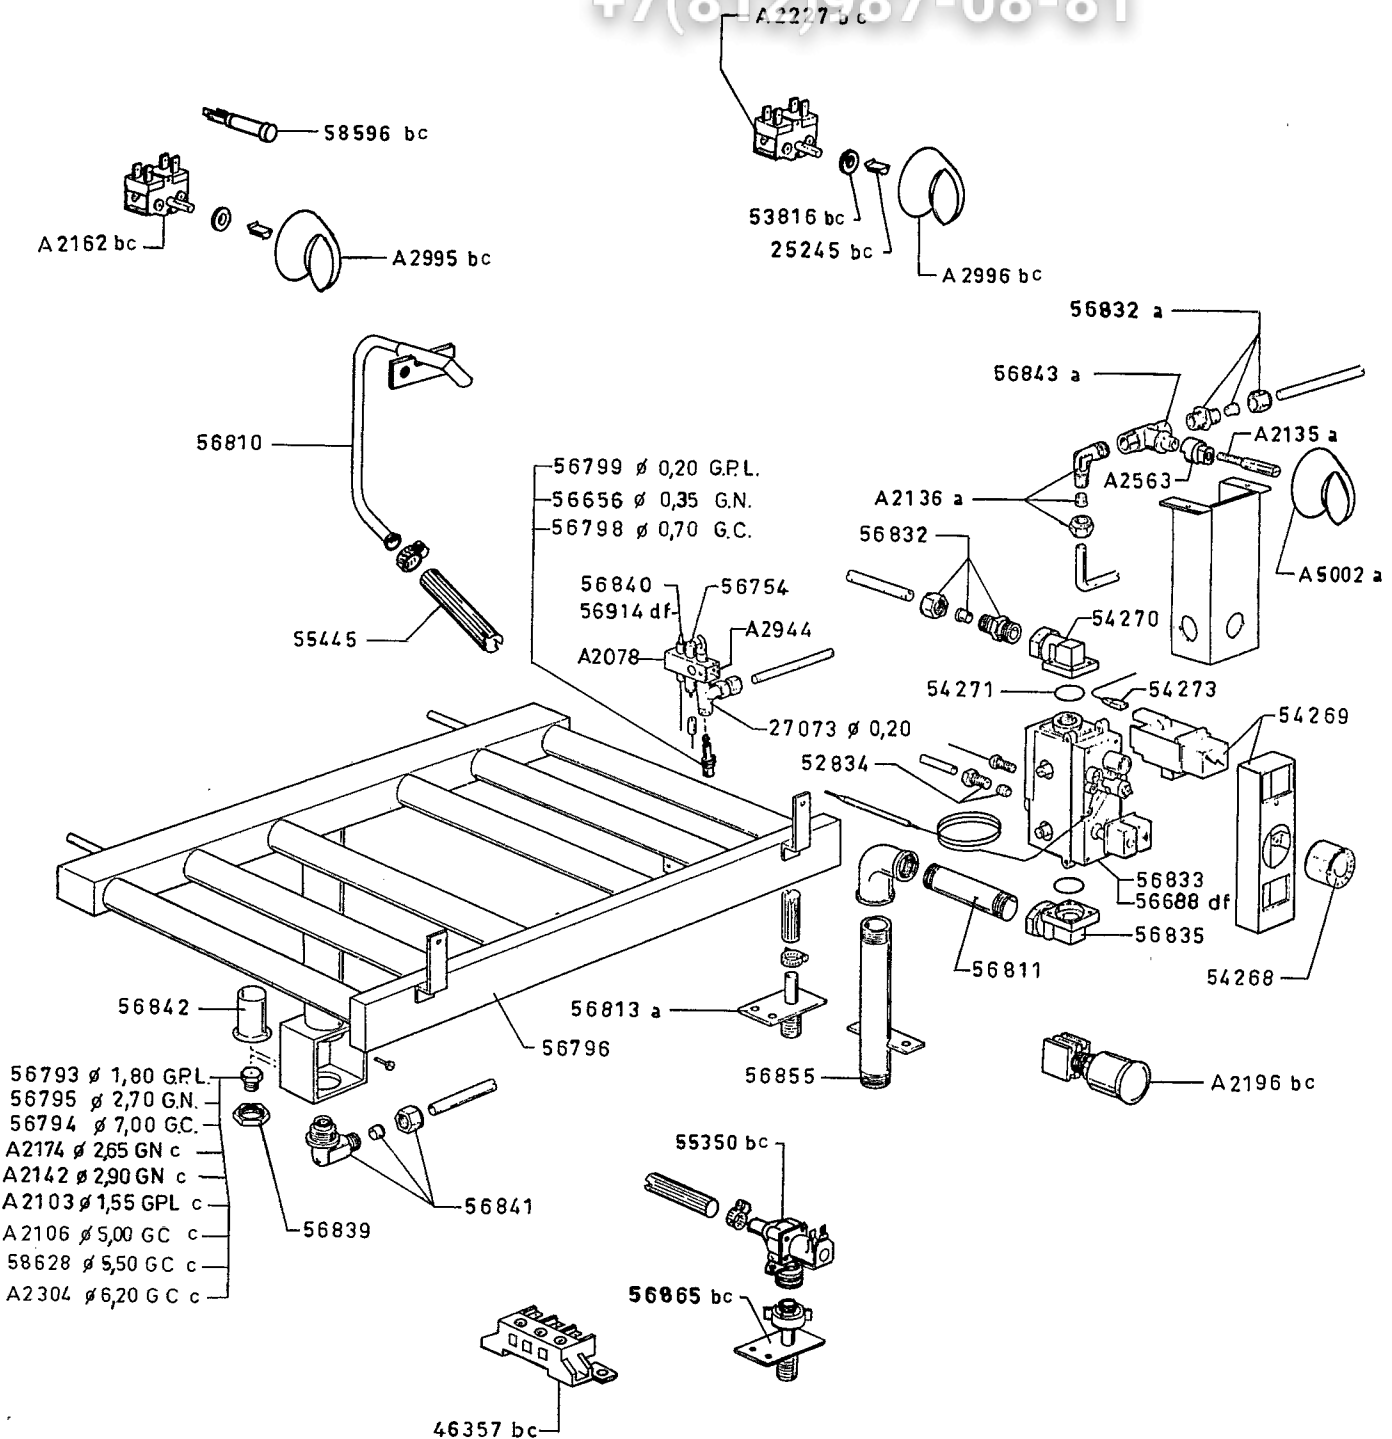

Зип Общепит

vsezip.ru

+7(812)987-08-81

"700" BRASIERA GAS - ELETTRICA GAS-ELECTRIC BRATT-PAN								A-SB	RIF REF	Da matricola from serial Nº
										91 09 02
	a	b	c	d	e	f	g	h	i	
A	174 753 XBR/G 700	174 757 XBR/G700F	174 758 XBR/G700UK	174 754 XBR/G710	174 751 XBR/G710D	174 755 XBR/E 700	174 752 XBR/E 710D	174 759 XBR/E 710UK		
	l	m								
S	174765 CBR/G 700	174766 CBR/E 710								

TCR 2327 2-02 801 1/4 / 2

Зип Общепит

vsezip.ru

+7(812)987-08-81

" 700 " BRASIERA GAS GAS BRATT-PAN									A-SB	RIF. Da matricola REF. from serial Nº
A					S					91 09 02
a	b	c	d	e	f	g	h	i		
174 753 XBR/G 700	174 757 XBR/G 700 F	174 754 XBR/G 710	174 751 XBR/G 710 D	174 758 XBR/G 700 UK	174 765 CBR/G 700					

TCR 2586 2.02803 1/3 / 2

" 700 "						ELECTRIC BRATT-PAN BRASIERA ELETTRICA				A-SB	RIF. REF.	Da matricola from serial No
												91 09 02
a	b	c	d	e	f	g	h	i				
174 768 XBR / E706	174 755 M 70 E BP	174 759 XBR/E706UK	174 767 XBR/E 716	174 752 XBR/E 711	174 766 CBR/E 706							

25-25

Зип Общепит

vsezip.ru

+7(812)98020881

TCR 2587 2-02803 3 /

" 700 "						ELECTRIC BRATT-PAN BRASIERA ELETTRICA				RIF. REF	Da matricola from serial №
											91 09 02
a	b	c	d	e	f	g	h	i			
174 768 XBR/E706	174 755 M 70 E BP	174 759 XBR/E706UK	174 767 XBR/E 716	174 752 XBR/E 711	174 766 CBR/E 706						