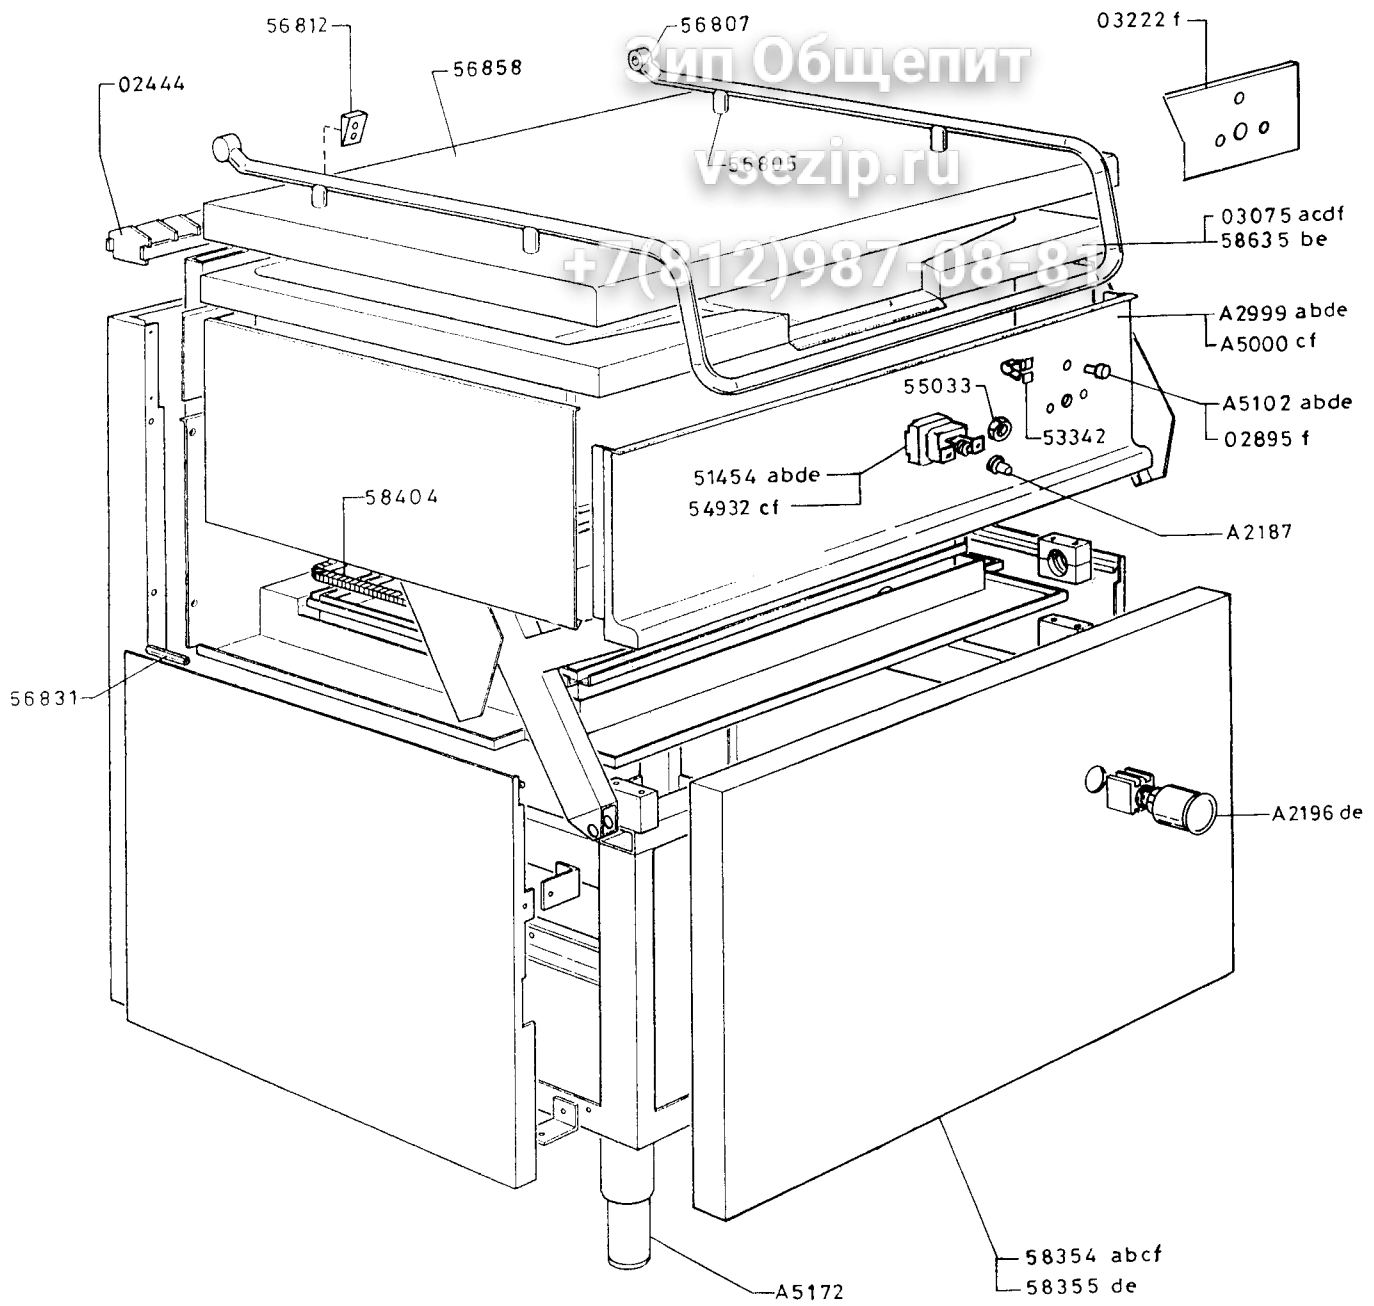

TCR 2327 2-02 801 1/4 / 2

Зип Общепит

vsezip.ru

+7(812)987-08-81

" 700 " BRASIERA GAS GAS BRATT-PAN									A-SB	RIF. Da matricola REF. from serial Nº
A					S					91 09 02
a	b	c	d	e	f	g	h	i		
174 753 XBR/G 700	174 757 XBR/G 700 F	174 754 XBR/G 710	174 751 XBR/G 710 D	174 758 XBR/G 700 UK	174 765 CBR/G 700					

TCR 2586 2.02803 1/3 / 2

" 700 "						ELECTRIC BRATT-PAN BRASIERA ELETTRICA				A-SB	RIF. REF.	Da matricola from serial No
												91 09 02
a	b	c	d	e	f	g	h	i				
174 768 XBR / E706	174 755 M 70 E BP	174 759 XBR/E706UK	174 767 XBR/E 716	174 752 XBR/E 711	174 766 CBR/E 706							