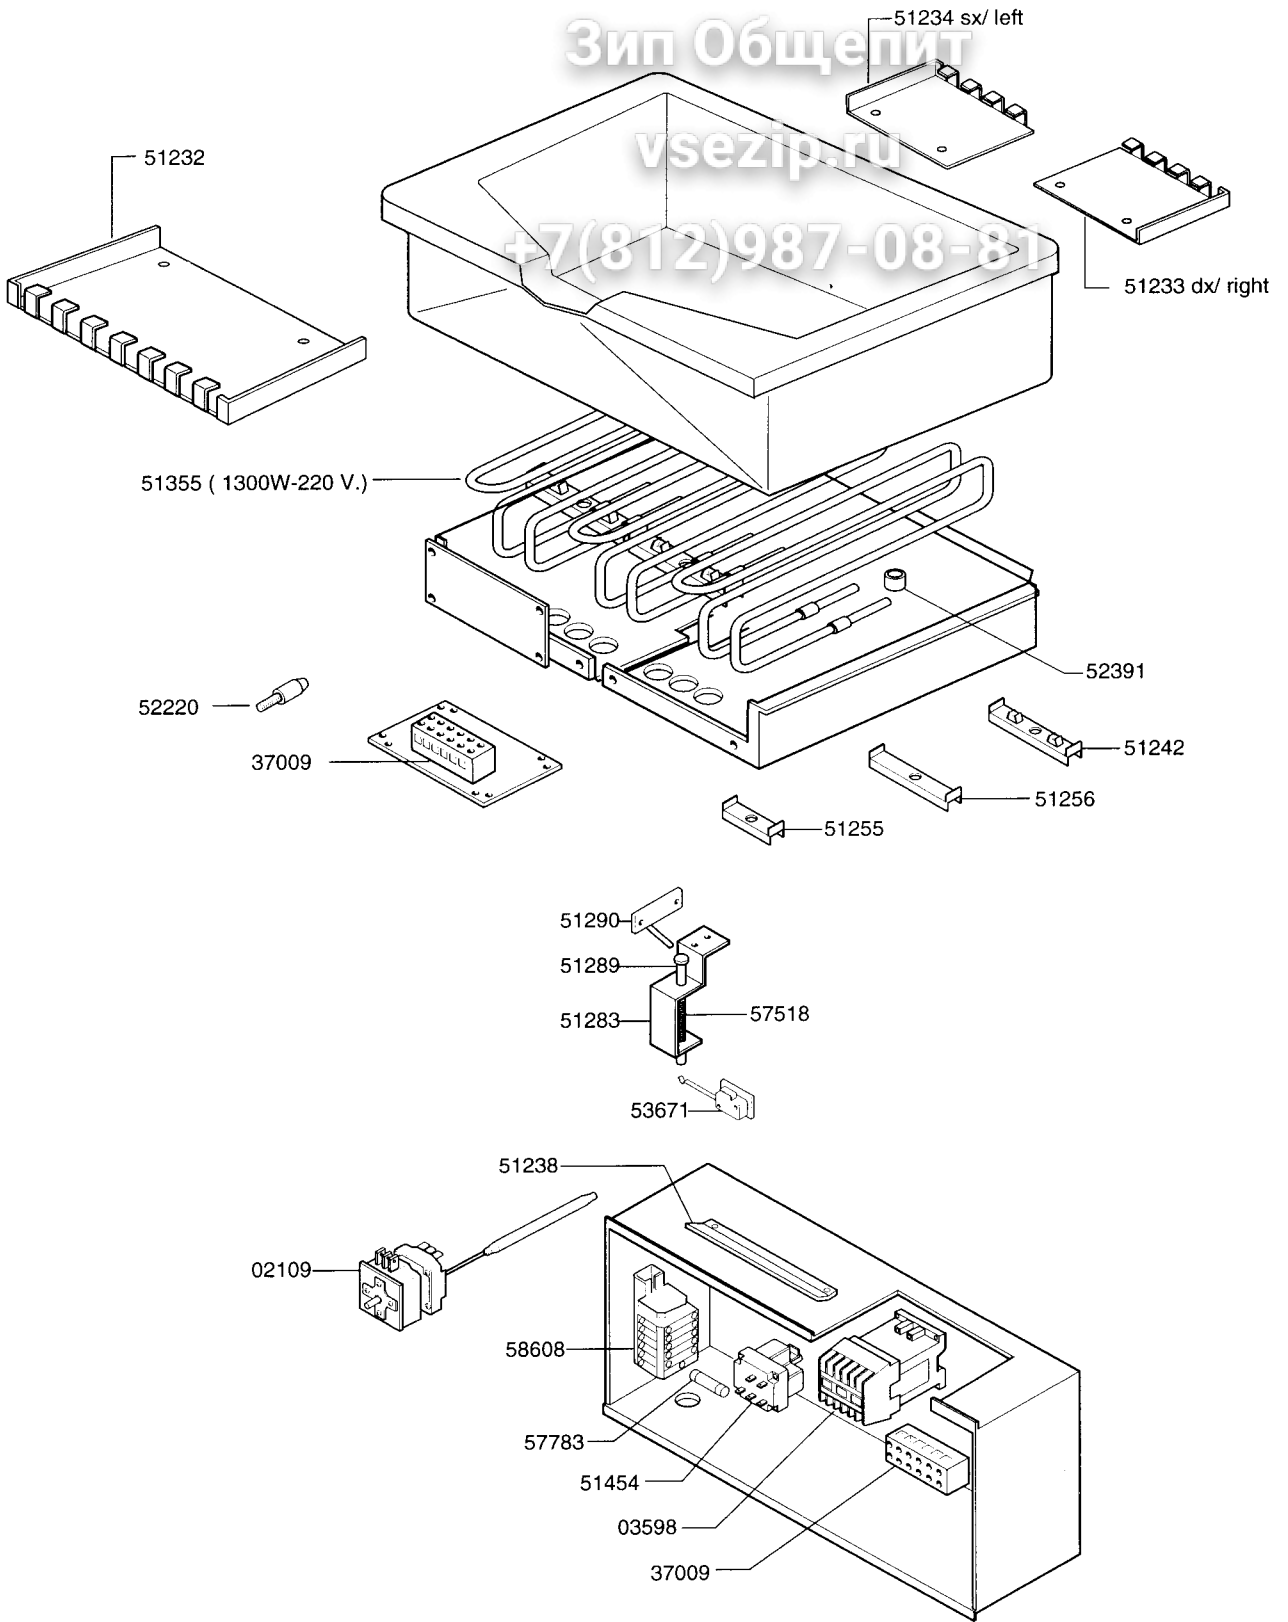

" 900 " ELECTRIC TILTING BRATT PAN BRASIERA MONOBLOCCO ELETTRICA							Z - P	REF. RIF.	From serial Nr Da matricola
									327...
a	b	c	d	e	f	g	h		
201 554 HBR/ E 820	201 555 HBR/ E 825			211 554 2BRE 08 F	211 555 2BRE 08 X				

Зип Общепит

vsezip.ru

+7(812)987-08-81

" 900 " ELECTRIC TILTING BRATT PAN BRASIERA MONOBLOCCO ELETTRICA								REF.	From serial Nr
								RIF.	Da matricola
a	b	c	d	e	f	g	h	327...	
201 554 HBR/ E 820	201 555 HBR/ E 825			211 554 2BRE 08 F	211 555 2BRE 08 X				