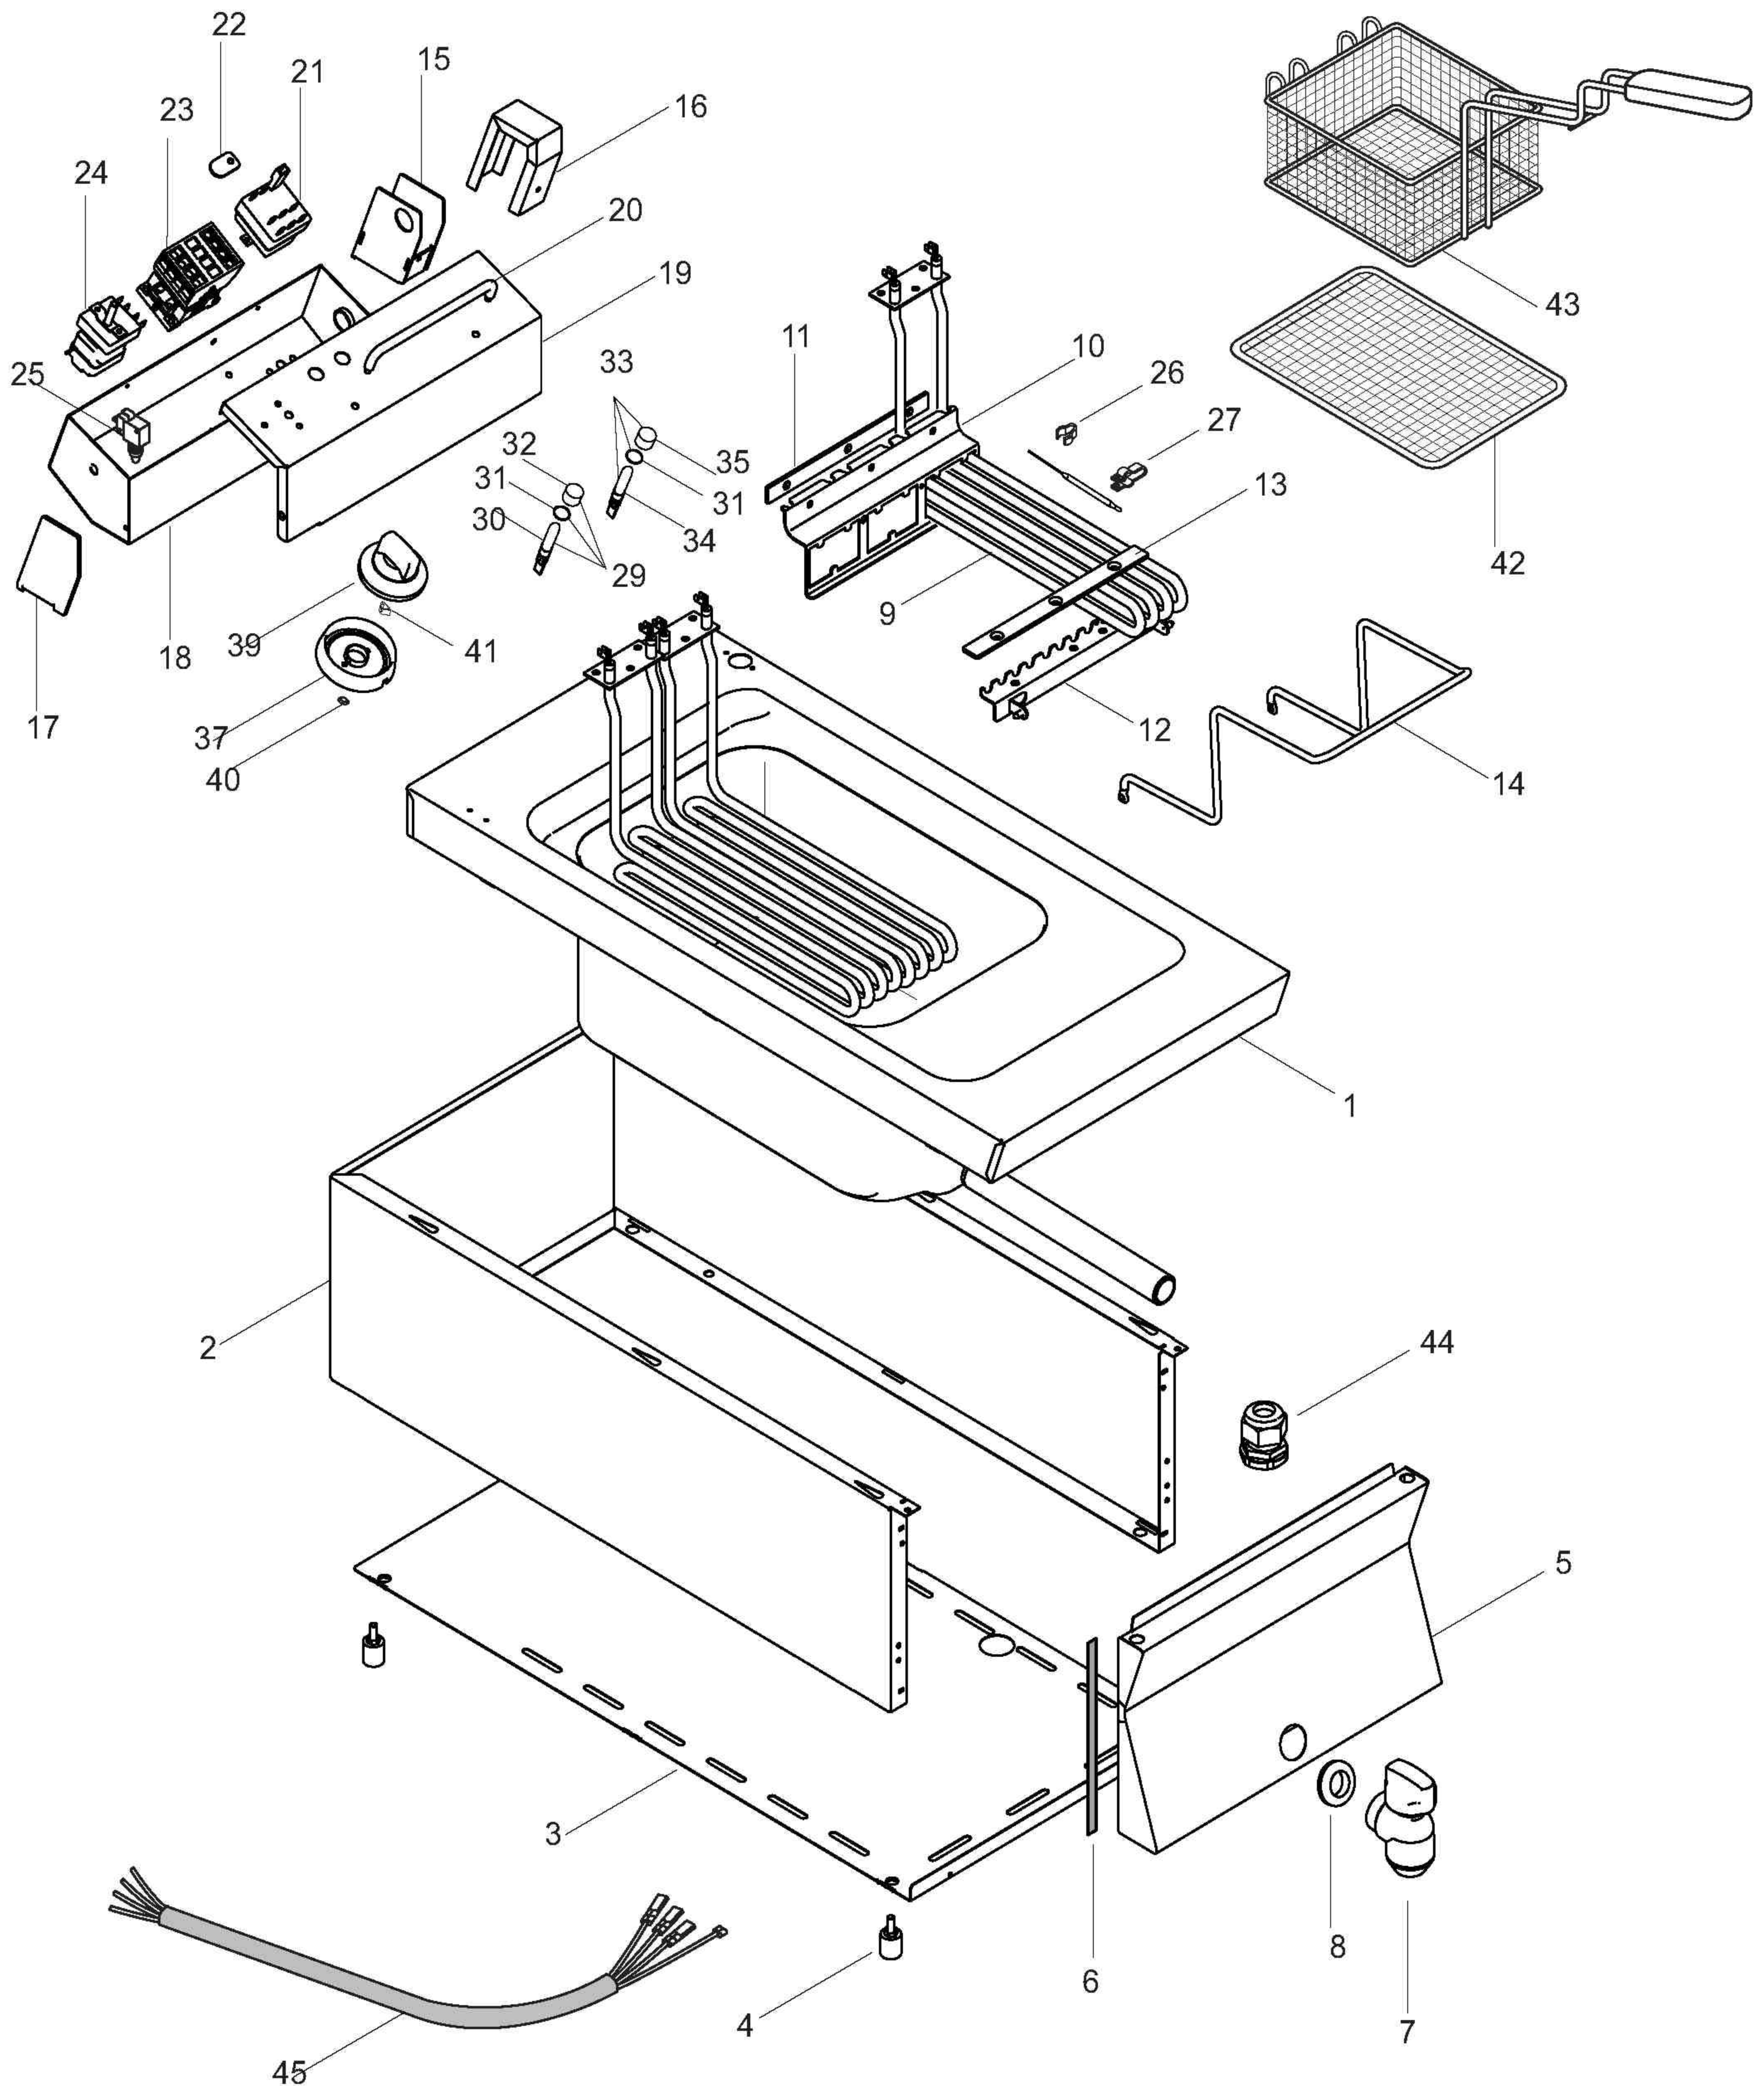

CATALOGO PARTI DI RICAMBIO
SPARE PARTS CATALOGUEFRIGGITRICE ELETTRICA
ELECTRIC FRYER

PNC	Model	Ref.	Page	Note
162306	BF/E1S12	-	1...3	12 LITRES ELECTRIC FRYER TOP 350 MM

Pag. 2
3**Indice**
Mobile e componenti
Lista ricambi**Index**
Structure and components
Spare parts list

FRIGGITRICE ELETTRICA
ELECTRIC FRYER

Da Ser. Nr. / From ser. nr.: 917.....

Page: 2

Ed.2009 04

Doc. Nr.:

597854500

(2- 06030)