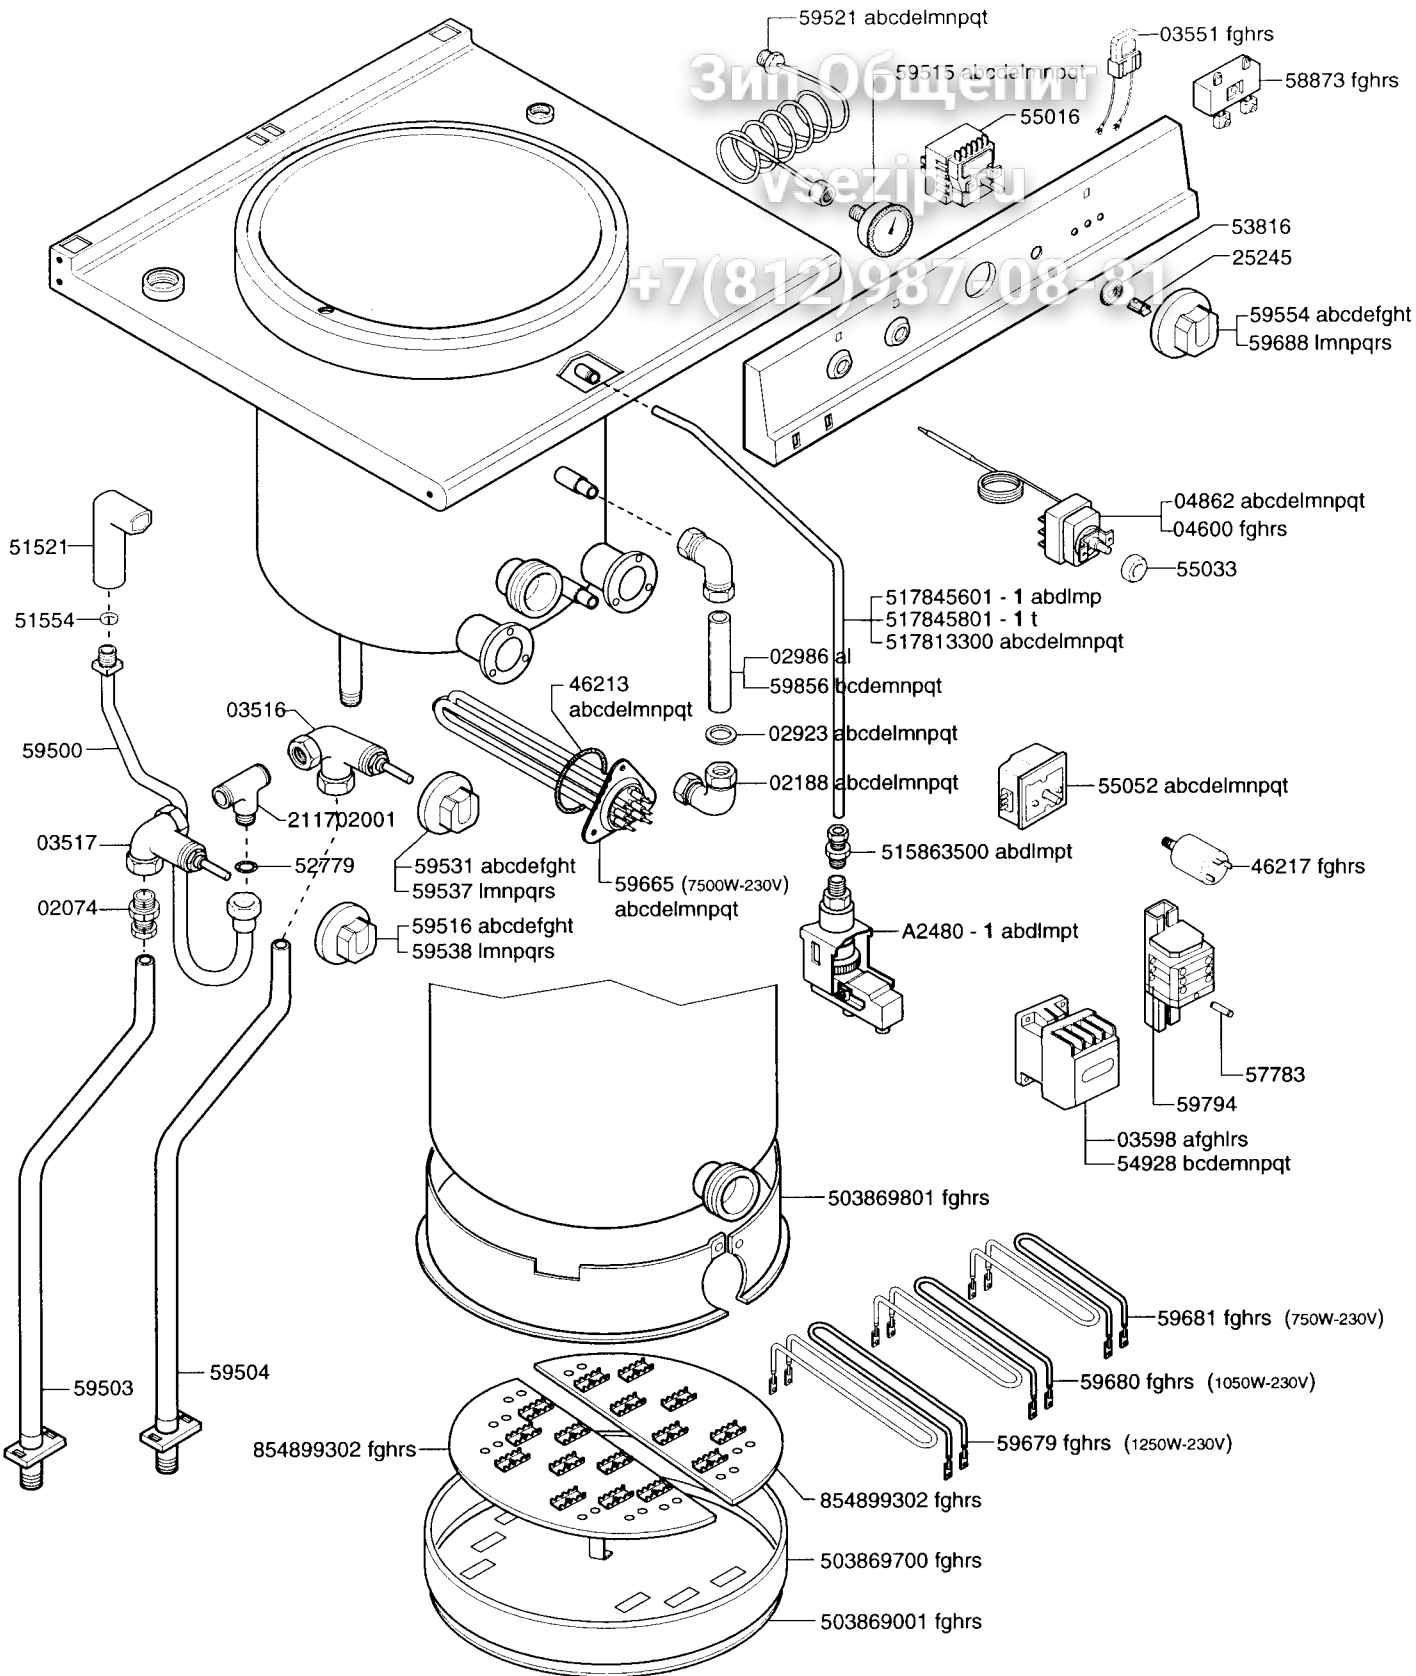

" 900 " ELECTRIC BOILING PAN PENTOLA ELETRICA							Z - P	REF. RIF.	From serial Nr Da matricola
a	b	c	d	e	f	g	h		
202 017 HPN/ EI 810	202 018 HPN/ EI 815	202 016 HPN/ EI 815 D	202 038 HPNS/ EI 815	202 039 HPNS/ EI 815 D	202 021 HPN/ ED 811	202 022 HPN/ ED 816	202 025 HPA/ ED 825	2	301... 022...
l	m	n	p	q	r	s	t		
212 017 2PI E 10	212 018 2PI E 15	212 016 2PI E 15 D	212 038 2PI E 15 T	212 039 2PI E 15 T D	212 021 2PD E 10	212 022 2PD E 15	202 026 HPA/ EI 825		

Зип Общени  
 vsezip.ru  
 +7(812)9870881

" 900 " ELECTRIC BOILING PAN PENTOLA ELETTRICA								REF. RIF.	From serial Nr Da matricola
a	b	c	d	e	f	g	h	1	301... 641...
202 017 HPN/ EI 810	202 018 HPN/ EI 815	202 016 HPN/ EI 815 D	202 038 HPNS/ EI 815	202 039 HPNS/ EI 815 D	202 021 HPN/ ED 811	202 022 HPN/ ED 816	202 025 HPA/ ED 825		
l	m	n	p	q	r	s	t		
212 017 2PI E 10	212 018 2PI E 15	212 016 2PI E 15 D	212 038 2PI E 15 T	212 039 2PI E 15 T D	212 021 2PD E 10	212 022 2PD E 15	202 026 HPA/ EI 825		