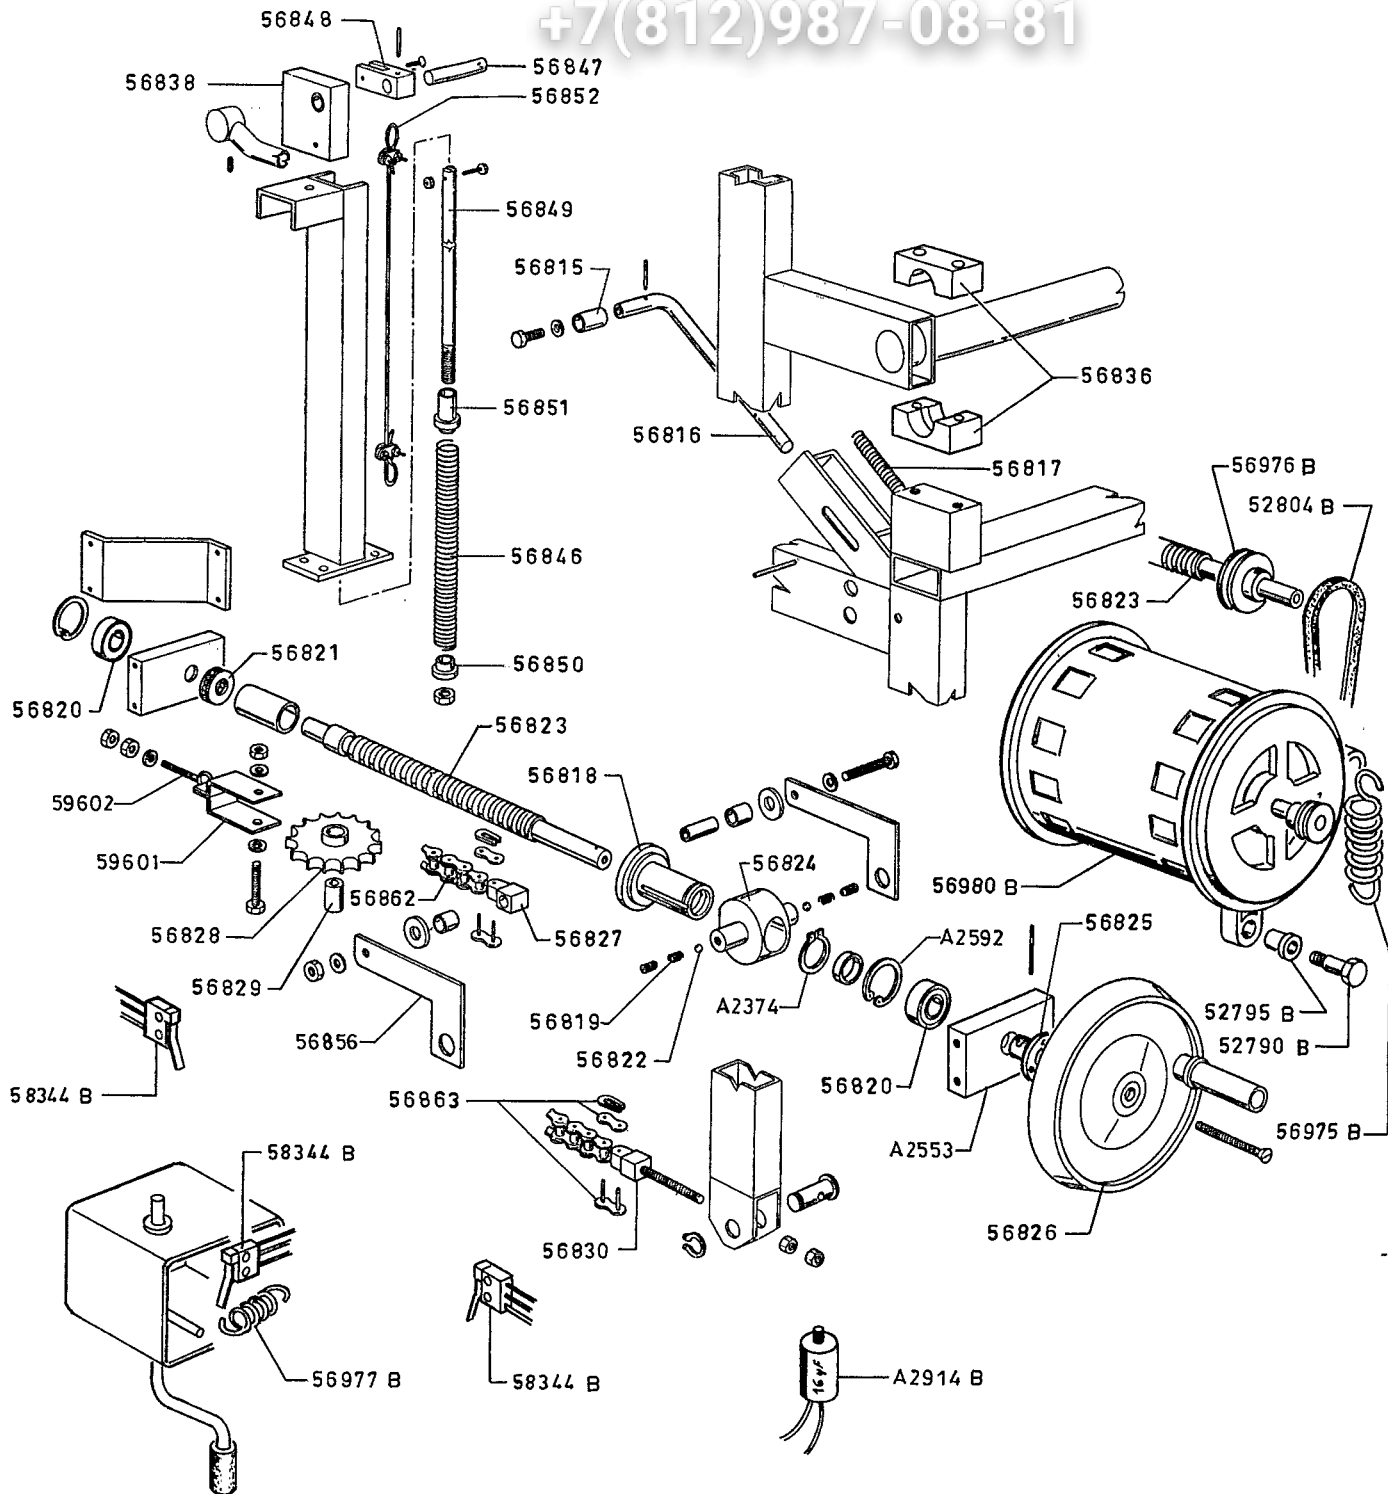

Revised 96-01

Pag. 1/3

2-01802

OMNIA SERVICE srl

Via Cesare Battisti, 12 - 31015 Conegliano (TV) - Italy

© RIPRODUZIONE, ANCHE PARZIALE, VIETATA

TCR 2452 2-01802 1/3 1/2

"700" BRASIERA ELETTRICA ELECTRIC BRATT-PAN										RIF. REF.	Da matricola from serial Nº
Z	a	b	c	d	e	f	g	h	l	1	91 09 02 420.....
	161 605 MBR/E701	161 618 MBR/E706	161 606 MBR/E706UK	161 602 MBR/E711	161 617 MBR/E 716						
P	m	n	p	q	r	s	t	u	v		
	171 755 RBR/E 701	171 768 RBR/E 706	171 756 RBR/E706UK	171 752 RBR/E711	171 767 RBR/E 716						

# Зип Общепит

vsezip.ru

+7(812)987-08-81

\* VEDI N.T.n° 2003  
SEE

"700" BRASIERA ROVESCIBILE TILTING BRATT-PAN							RIF. REF	Da matricola from serial N°
								91 09 02
a	b	c	d	e	f			
161 603 MBR/G700	161 604 MBR/G700F	161 607 MBR/G700UK	161 601 MBR/G710D	161 605 MBR/E700	161 606 MBR/E700UK	161 602 MBR/E710D		
g		h	i	l	m			
171 753 MBR/G700	171 754 MBR/G700F	171 751 MBR/G710D	171 755 MBR/E700	171 756 MBR/E700UK	171 752 MBR/E710D			

# Зип Общепит

vsezip.ru

+7(812)987-08-81

"700" BRASIERA ROVESCIBILE TILTING BRATT-PAN							RIF. Da matricola REF. from serial №
A			B				
a	b	c	d	e	f		
161 605 MBR/E700	161 606 MBR/E700UK	161 602 MBR/E710 D	171 755 RBR/E700	171 756 RBR/E700UK	171 752 RBR/E710 D	1	
						91 09 02 420.....	

# Зип Общепит

vsezip.ru

+7(812)987-08-81

"700" BRASIERA ROVESCIBILE TILTING BRATT-PAN								RIF. REF.	Da matricola from serial №
A				B					
161 603 MBR/G 700	161 604 MBR/G 700F	161 607 MBR/G700UK	161 605 MBR/E 700	161 606 MBR/E700UK	161 601 MBR/G710D	161 602 MBR/E710 D		91 09 02	
171 753 RBR/G 700	171 754 MBR/G700F	171 755 RBR/E 700	171 756 RBR/E700UK		171 751 RBR/G710D	171 752 RBR/E710 D			