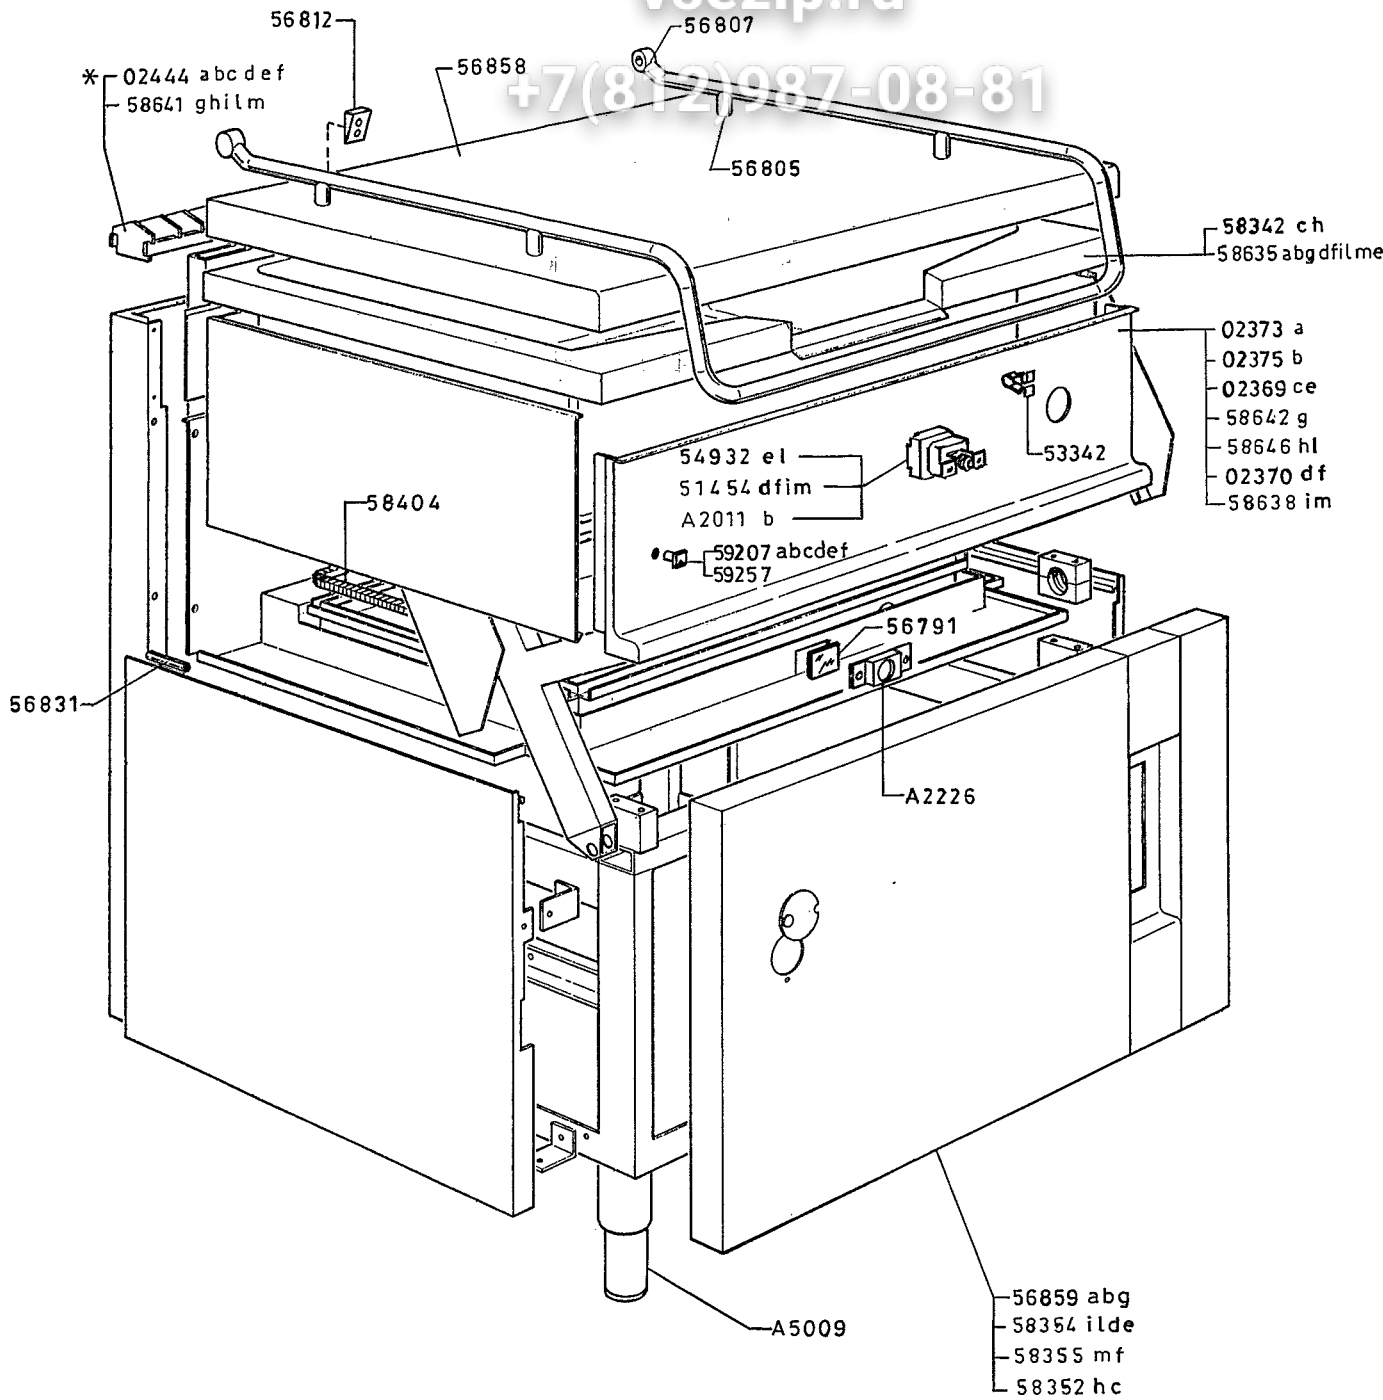

Зип Общепит

vsezip.ru

+7(812)987-08-81

* VEDI N.T.n° 2003
SEE

"700" BRASIERA ROVESCIBILE TILTING BRATT-PAN							RIF. REF	Da matricola from serial N°
								91 09 02
a	b	c	d	e	f			
161 603 MBR/G700	161 604 MBR/G700F	161 607 MBR/G700UK	161 601 MBR/G710D	161 605 MBR/E700	161 606 MBR/E700UK	161 602 MBR/E710D		
g		h	i	l	m			
171 753 MBR/G700	171 754 MBR/G700F	171 751 MBR/G710D	171 755 MBR/E700	171 756 MBR/E700UK	171 752 MBR/E710D