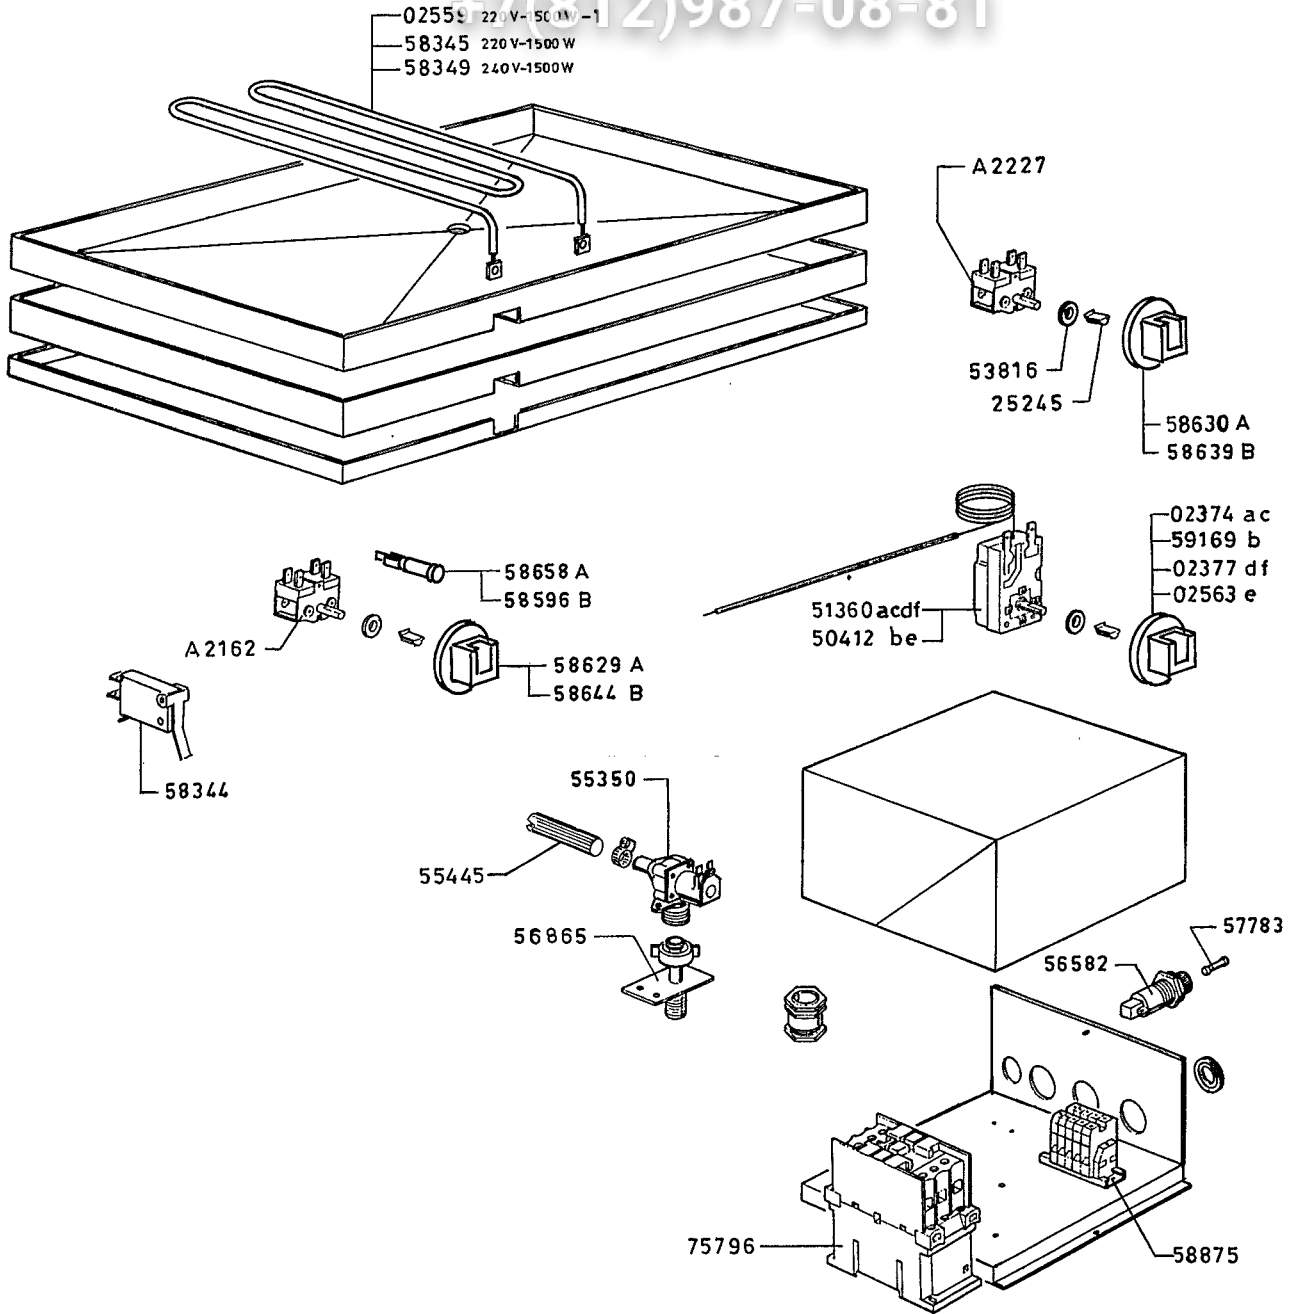

Revised 96-01

Pag. 1/3

2-01802

OMNIA SERVICE srl

Via Cesare Battisti, 12 - 31015 Conegliano (TV) - Italy

© RIPRODUZIONE, ANCHE PARZIALE, VIETATA

TCR 2452 2-01802 1/3 1/2

"700" BRASIERA ELETTRICA ELECTRIC BRATT-PAN										RIF. REF.	Da matricola from serial Nº
Z	a	b	c	d	e	f	g	h	l	1	91 09 02 420.....
	161 605 MBR/E701	161 618 MBR/E706	161 606 MBR/E706UK	161 602 MBR/E711	161 617 MBR/E 716						
P	m	n	p	q	r	s	t	u	v		
	171 755 RBR/E 701	171 768 RBR/E 706	171 756 RBR/E706UK	171 752 RBR/E711	171 767 RBR/E 716						

# Зип Общепит

vsezip.ru

+7(812)987-08-81

\* VEDI N.T.n° 2003  
SEE

"700" BRASIERA ROVESCIBILE TILTING BRATT-PAN							RIF. REF	Da matricola from serial N°
								91 09 02
a	b	c	d	e	f			
161 603 MBR/G700	161 604 MBR/G700F	161 607 MBR/G700UK	161 601 MBR/G710D	161 605 MBR/E700	161 606 MBR/E700UK	161 602 MBR/E710D		
g		h	i	l	m			
171 753 MBR/G700	171 754 MBR/G700F	171 751 MBR/G710D	171 755 MBR/E700	171 756 MBR/E700UK	171 752 MBR/E710D			

# Зип Общепит

vsezip.ru

+7(812)987-08-81

"700" BRASIERA ROVESCIBILE TILTING BRATT-PAN							RIF. Da matricola REF. from serial №
A			B				
a	b	c	d	e	f		
161 605 MBR/E700	161 606 MBR/E700UK	161 602 MBR/E710 D	171 755 RBR/E700	171 756 RBR/E700UK	171 752 RBR/E710 D	1	
						91 09 02 420.....	

# Зип Общепит

vsezip.ru

+7(812)987-08-81

"700" BRASIERA ROVESCIBILE TILTING BRATT-PAN								RIF. REF.	Da matricola from serial №
A				B					
161 603 MBR/G 700	161 604 MBR/G 700F	161 607 MBR/G700UK	161 605 MBR/E 700	161 606 MBR/E700UK	161 601 MBR/G710D	161 602 MBR/E710 D		91 09 02	
171 753 RBR/G 700	171 754 MBR/G700F	171 755 RBR/E 700	171 756 RBR/E700UK		171 751 RBR/G710D	171 752 RBR/E710 D			