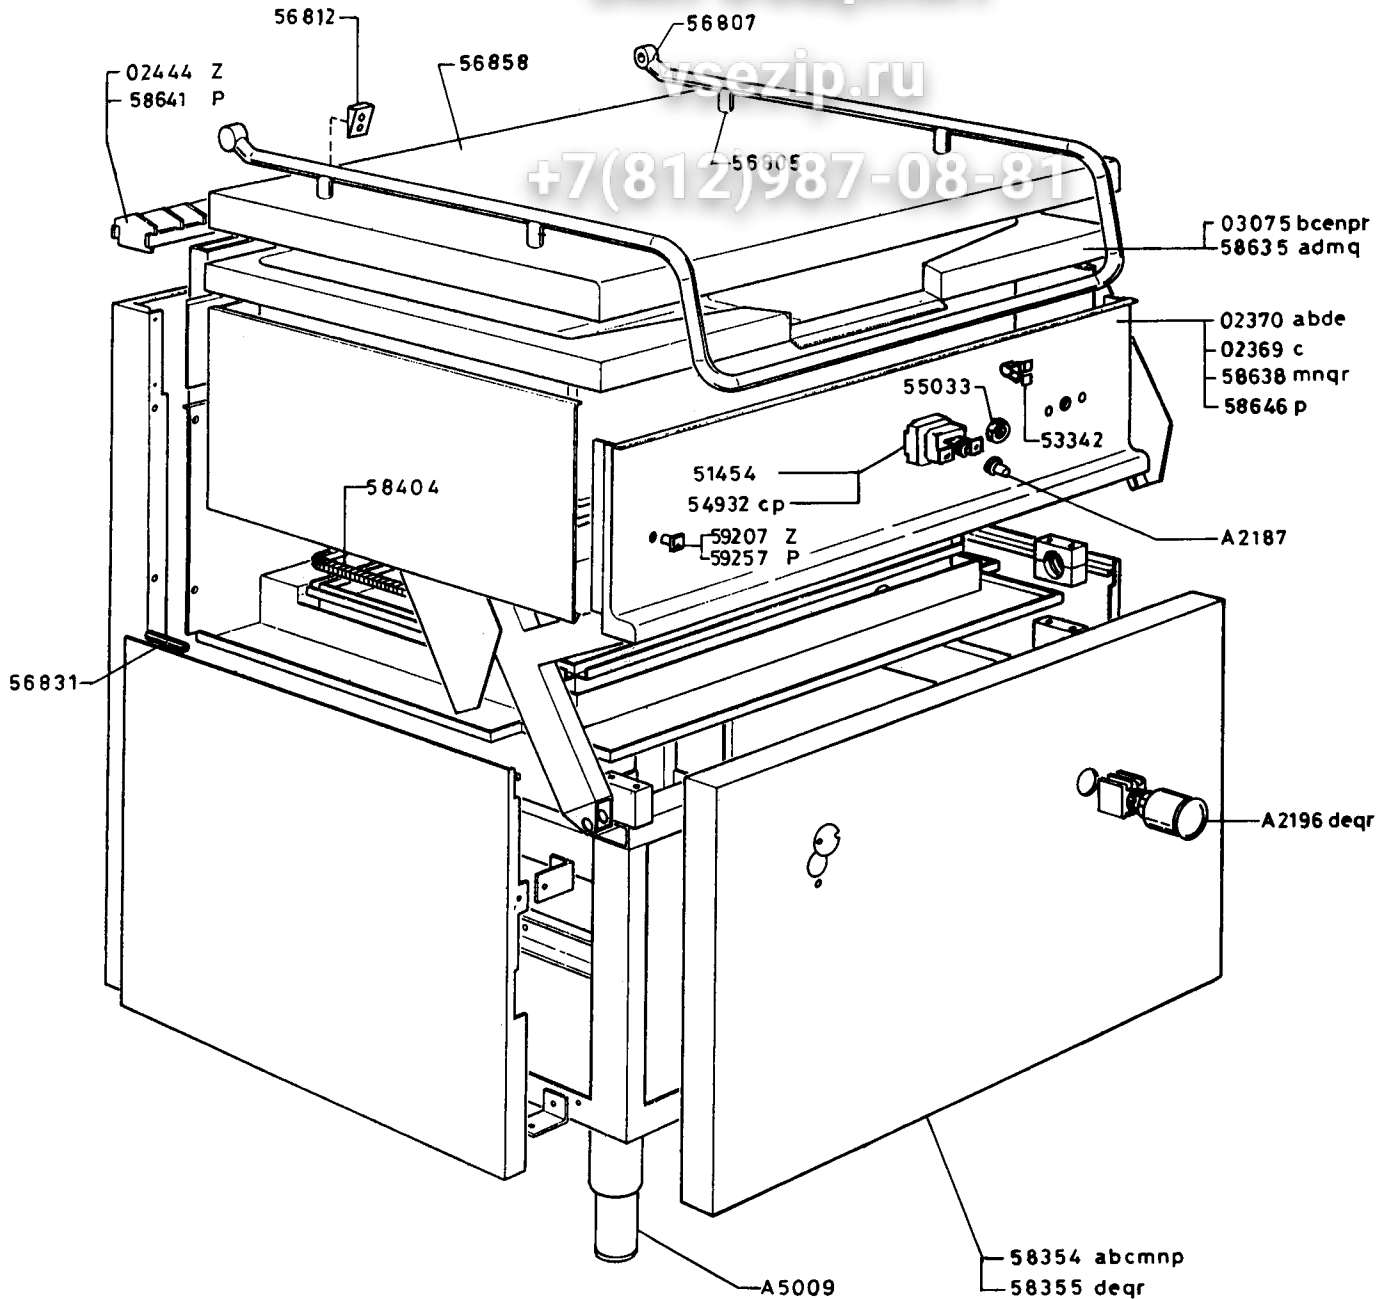

Зип Общепит

vsezip.ru

+7(812)987-08-81

"700" BRASIERA ELETTRICA ELECTRIC BRATT-PAN										Z - P	RIF. REF	Da matricola from serial No
Z	a	b	c	d	e	f	g	h	l		91 09 02	
	161 605 MBR/E701	161 618 MBR/E706	161 606 MBR/E706UK	161 602 MBR/E711	161 617 MBR/E716							
P	m	n	p	q	r	s	t	u	v			
	171 755 RBR/E701	171 768 RBR/E706	171 756 RBR/E706UK	171 752 RBR/E711	171 767 RBR/E716							

Revised 96-01

Pag. 1/3

2-01802

OMNIA SERVICE srl

Via Cesare Battisti, 12 - 31015 Conegliano (TV) - Italy

© RIPRODUZIONE, ANCHE PARZIALE, VIETATA

TCR 2452 2-01802 1/3 1/2

"700" BRASIERA ELETTRICA ELECTRIC BRATT-PAN										RIF. REF.	Da matricola from serial Nº
Z	a	b	c	d	e	f	g	h	l	1	91 09 02 420.....
	161 605 MBR/E701	161 618 MBR/E706	161 606 MBR/E706UK	161 602 MBR/E711	161 617 MBR/E 716						
P	m	n	p	q	r	s	t	u	v		
	171 755 RBR/E 701	171 768 RBR/E 706	171 756 RBR/E706UK	171 752 RBR/E711	171 767 RBR/E 716						