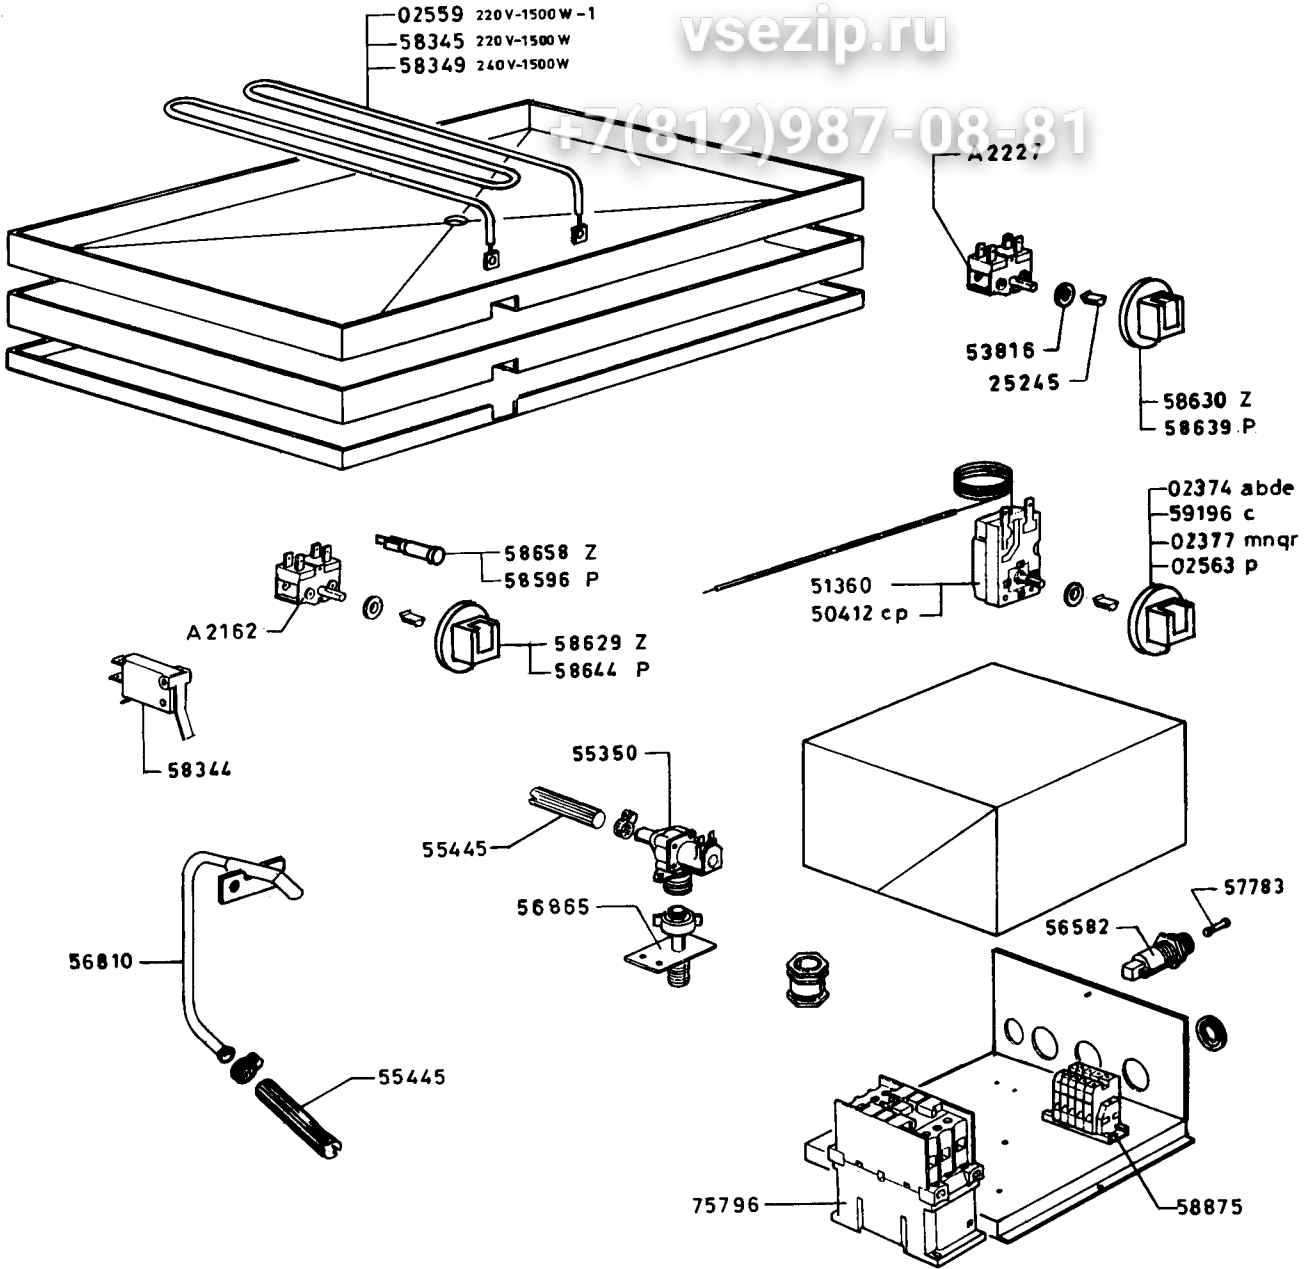

Revised 96-01

Pag. 1/3

2-01802

OMNIA SERVICE srl

Via Cesare Battisti, 12 - 31015 Conegliano (TV) - Italy

© RIPRODUZIONE, ANCHE PARZIALE, VIETATA

TCR 2452 2-01802 1/3 1/2

"700" BRASIERA ELETTRICA ELECTRIC BRATT-PAN										RIF. REF.	Da matricola from serial Nº
Z	a	b	c	d	e	f	g	h	l	1	91 09 02 420.....
	161 605 MBR/E701	161 618 MBR/E706	161 606 MBR/E706UK	161 602 MBR/E711	161 617 MBR/E 716						
P	m	n	p	q	r	s	t	u	v		
	171 755 RBR/E 701	171 768 RBR/E 706	171 756 RBR/E706UK	171 752 RBR/E711	171 767 RBR/E 716						